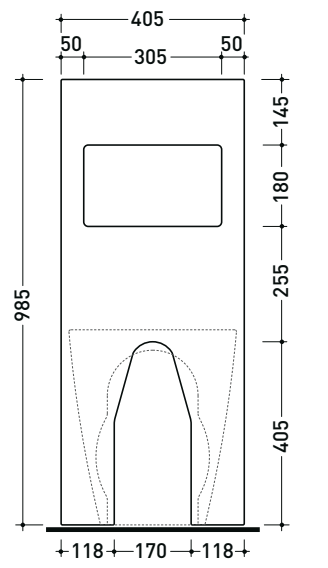

Dim. Imballo 103 x 17,5 x 44 cm | Peso 29 kg | Pz. Pallet n° 12

vista zenitale / zenital view

sezione longitudinale / section

vista frontale parete / wall frontal view

vista frontale / frontal view