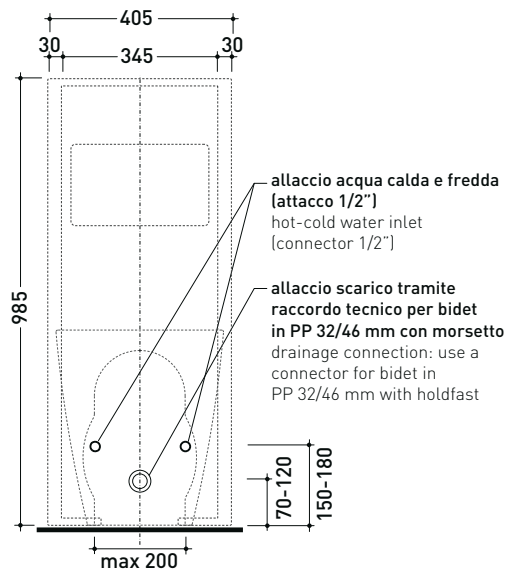

## TR40 + bidet btw LINK 51 (LK219)

Complemento bidet con ripiano  
(completo di kit di fissaggio a parete)

Complementi: Bidet back to wall Astra (AS217)  
Bidet back to wall App (AP217)  
Bidet back to wall Link (LK217)  
Bidet back to wall Play (PY217)  
Bidet back to wall AppSolution (AP214)

Dim. Imballo 103 x 17,5 x 44 cm | Peso 29 kg | Pz. Pallet n° 12

vista zenitale / zenital view

sezione longitudinale / section

vista frontale parete / wall frontal view

vista frontale / frontal view