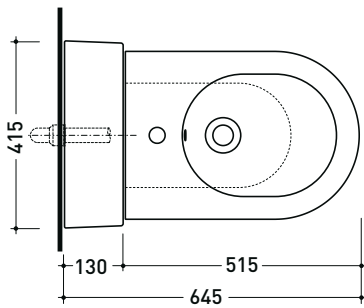

## TR40 + bidet btw LINK 51 (LK219)

Complemento bidet con ripiano  
(completo di kit di fissaggio a parete)

Complementi: Bidet back to wall Astra (AS217)  
Bidet back to wall App (AP217)  
Bidet back to wall Link (LK217)  
Bidet back to wall Play (PY217)  
Bidet back to wall AppSolution (AP214)

Dim. Imballo 103 x 17,5 x 44 cm | Peso 29 kg | Pz. Pallet n° 12

vista zenitale / zenital view

sezione longitudinale / section

vista frontale parete / wall frontal view

vista frontale / frontal view