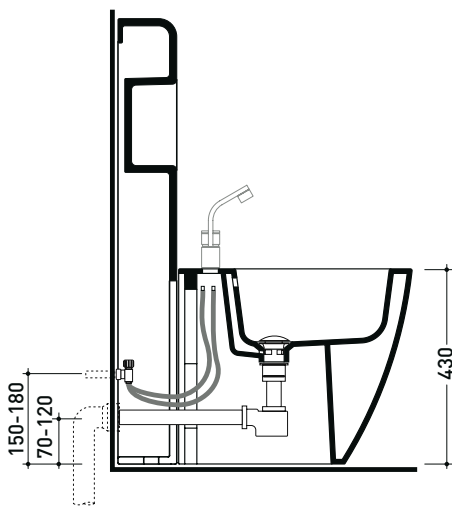

## TR40 + bidet btw LINK 51 (LK219)

Complemento bidet con ripiano  
(completo di kit di fissaggio a parete)

Complementi: Bidet back to wall Astra (AS217)  
Bidet back to wall App (AP217)  
Bidet back to wall Link (LK217)  
Bidet back to wall Play (PY217)  
Bidet back to wall AppSolution (AP214)

Dim. Imballo 103 x 17,5 x 44 cm | Peso 29 kg | Pz. Pallet n° 12

vista zenitale / zenital view

sezione longitudinale / section

vista frontale parete / wall frontal view

vista frontale / frontal view