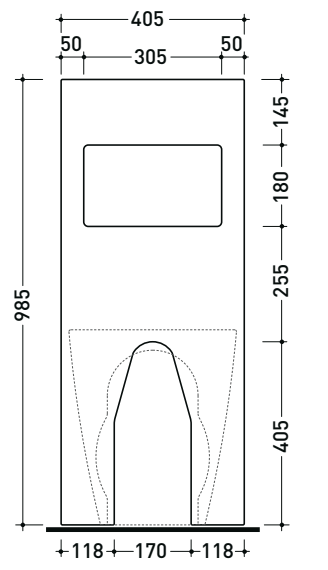

Package dim. 103 x 17,5 x 44 cm | Weight 29 kg | Pz. Pallet n° 12

vista zenitale / zenital view

sezione longitudinale / section

vista frontale parete / wall frontal view

vista frontale / frontal view