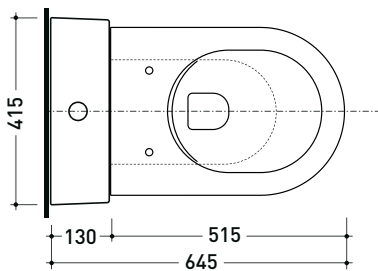

Package dim. 103 x 17,5 x 44 cm | Weight 28,3 kg | Pz. Pallet n° 12

WALL TRAP (S)

vista zenitale / zenital view

sezione longitudinale / section

sezione longitudinale / section

vista frontale parete / wall frontal view

Package dim. 103 x 17,5 x 44 cm | Weight 28,3 kg | Pz. Pallet n° 12

FLOOR TRAP (S)

vista zenitale / zenital view

sezione longitudinale / section

sezione longitudinale / section

vista frontale parete / wall frontal view

Package dim. 103 x 17,5 x 44 cm | Weight 28,3 kg | Pz. Pallet n° 12

FLOOR TRAP (S)

vista zenitale / zenital view

sezione longitudinale / section

vista frontale parete / wall frontal view