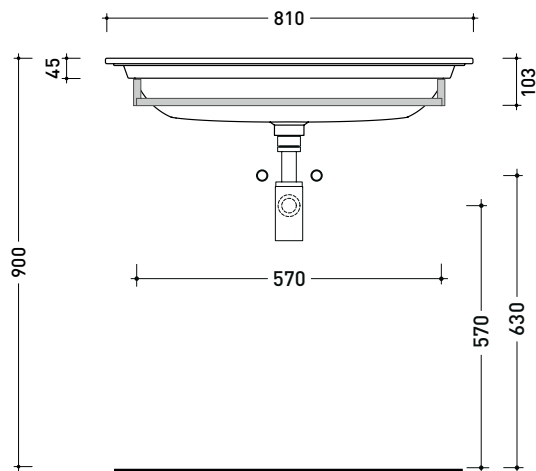

ER82P

Portasciugamani in ottone per lavabo Euro 82

Complementi: **lavabo Euro 82 (ER82L)**
Rubinetti lavabo linea: ONE - NOKÉ - SI - FOLD - X1 - STIL - LOOK
Accessori linea: TWO - HOOP - FOLD - STIL

Accessori tecnici:
Sifone cromo (SIFL/CR)
Piletta Stop & Go (PLSG)
Piletta Stop & Go in ceramica (PLCE)
Kit fissaggio parete (9002)
Set 2 pezzi rubinetto filtro cromo (RF026)

Dim. Imballo

Peso 0,5 kg

Pz. Pallet n° -

vista zenitale / zenital view

vista frontale / frontal view

portasciugamani ER82P
ER82P towel holder

sezione longitudinale / section

dimensioni in mm