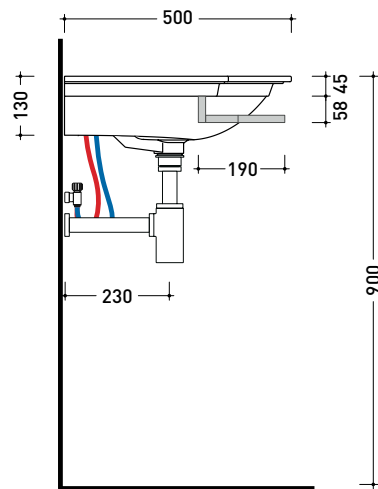

ER82P

Portasciugamani in ottone per lavabo Euro 82

Complementi: **lavabo Euro 82 (ER82L)**
Rubinetti lavabo linea: ONE - NOKÉ - SI - FOLD - X1 - STIL - LOOK
Accessori linea: TWO - HOOP - FOLD - STIL

Accessori tecnici:
Sifone cromo (SIFL/CR)
Piletta Stop & Go (PLSG)
Piletta Stop & Go in ceramica (PLCE)
Kit fissaggio parete (9002)
Set 2 pezzi rubinetto filtro cromo (RF026)

Dim. Imballo

Peso 0,5 kg

Pz. Pallet n° -

vista zenitale / zenital view

vista frontale / frontal view

portasciugamani ER82P
ER82P towel holder

sezione longitudinale / section

dimensioni in mm