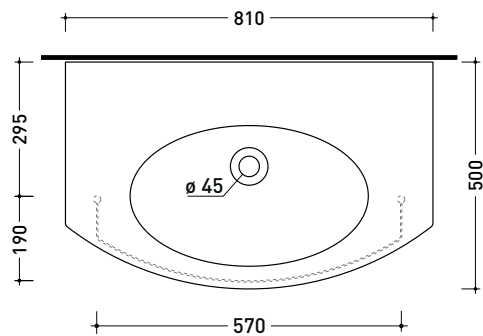

ER82P

Portasciugamani in ottone per lavabo Euro 82

Complementi: **lavabo Euro 82 (ER82L)**
Rubinetti lavabo linea: ONE - NOKÉ - SI - FOLD - X1 - STIL - LOOK
Accessori linea: TWO - HOOP - FOLD - STIL

Accessori tecnici:
Sifone cromo (SIFL/CR)
Piletta Stop & Go (PLSG)
Piletta Stop & Go in ceramica (PLCE)
Kit fissaggio parete (9002)
Set 2 pezzi rubinetto filtro cromo (RF026)

Dim. Imballo

Peso 0,5 kg

Pz. Pallet n° -

vista zenitale / zenital view

vista frontale / frontal view

portasciugamani ER82P
ER82P towel holder

sezione longitudinale / section

dimensioni in mm