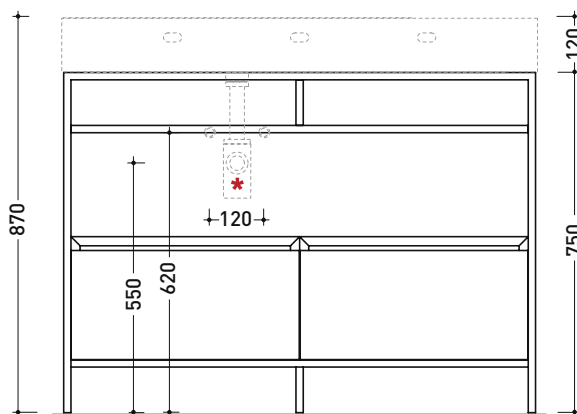

Dim. Imballo cm | Peso 31 kg | Pz. Pallet n° -

vista zenitale / zenital view

vista frontale / frontal view

sezione longitudinale / section

dimensioni in mm