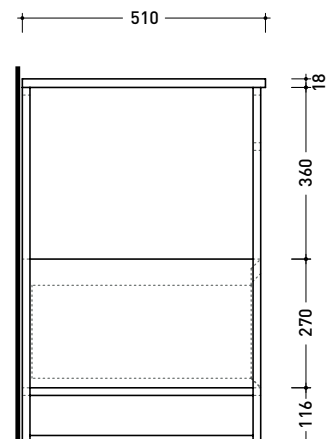

DV103M

Struttura in metallo verniciato nero matt, con 2 cassetti e top in legno laccato opaco per lavabi da appoggio

Complementi: **LAVABI DA APPOGGIO:**
Acqualight (5058) - **App** (AP40A - AP62A) - **AppLight** (AP5047 - AP6047 - AP8047) - **Boll** (BL42L - BL56L) - **Bonola** (BN46A - BN50A - BN60A) - **Box** (BX40A - BX60A) - **Falala** (FA46A) - **Flag** (FG40A - FG50A - FG64L) - **Fluo** (FU60L - FU70L) - **Monò** (MN64L - MN74L - MN100L) - **Miniwash** (MWL40 - MWL48 - MWL60 - MW60PR - MWL75 - MW75PR) - **Nile** (NL40A - NL62A) - **NudaSlim** (ND60A - ND75A) - **Nuda** (5083 - 5080 - 5081 - 5082) - **Pass** (PS50L - PS62C - PS62L - PS72L) - **Play** (PY42A - PY52A - PY62A) - **Roll** (RL44L - RL56L) - **Saltodacqua** (SD42L) - **Settecento** (SECUT - SE44A - SE50A) - **Siena** (SN46A) - **Spire/Spire*** (SP48A - SP48D - SP58A - SP58D) - **TwinSet Slim** (TW42A - TW42C) - **Volo** (VL52L)

Accessori tecnici: **Sifone nero matt (SIFLNE)**

Dim. Imballo cm | Peso 36.2 kg | Pz. Pallet n° 1

dimensioni in mm

➔ **FLAMINIA.** MODULO PER LA REALIZZAZIONE DEL FORO LAVABO SU **DENVER**
CUSTOMIZED FORM FOR THE BASIN HOLE ON **DENVER**

Dim. Imballo cm | Peso 31 kg | Pz. Pallet n° -

vista zenitale / zenital view

vista frontale / frontal view

sezione longitudinale / section

dimensioni in mm