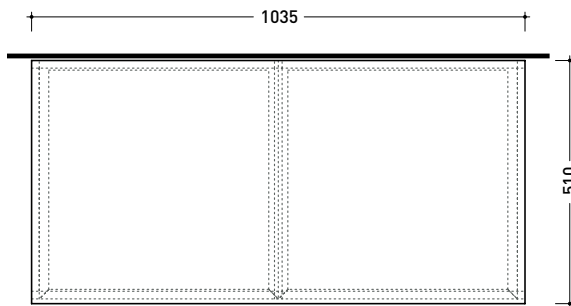

DV103M

Struttura in metallo verniciato nero matt, con 2 cassetti e top in legno laccato opaco per lavabi da appoggio

Complementi: **LAVABI DA APPOGGIO:**
Acqualight (5058) - **App** (AP40A - AP62A) - **AppLight** (AP5047 - AP6047 - AP8047) - **Boll** (BL42L - BL56L) - **Bonola** (BN46A - BN50A - BN60A) - **Box** (BX40A - BX60A) - **Falala** (FA46A) - **Flag** (FG40A - FG50A - FG64L) - **Fluo** (FU60L - FU70L) - **Monò** (MN64L - MN74L - MN100L) - **Miniwash** (MWL40 - MWL48 - MWL60 - MW60PR - MWL75 - MW75PR) - **Nile** (NL40A - NL62A) - **NudaSlim** (ND60A - ND75A) - **Nuda** (5083 - 5080 - 5081 - 5082) - **Pass** (PS50L - PS62C - PS62L - PS72L) - **Play** (PY42A - PY52A - PY62A) - **Roll** (RL44L - RL56L) - **Saltodacqua** (SD42L) - **Settecento** (SECUT - SE44A - SE50A) - **Siena** (SN46A) - **Spire/Spire*** (SP48A - SP48D - SP58A - SP58D) - **TwinSet Slim** (TW42A - TW42C) - **Volo** (VL52L)

Accessori tecnici: **Sifone nero matt (SIFLNE)**

Dim. Imballo cm | Peso 36.2 kg | Pz. Pallet n° 1

dimensioni in mm

➔ **FLAMINIA.** MODULO PER LA REALIZZAZIONE DEL FORO LAVABO SU **DENVER**
CUSTOMIZED FORM FOR THE BASIN HOLE ON **DENVER**

Dim. Imballo cm | Peso 31 kg | Pz. Pallet n° -

vista zenitale / zenital view

vista frontale / frontal view

sezione longitudinale / section

dimensioni in mm