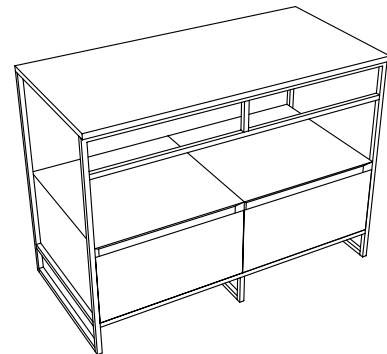

DV103M

Struttura in metallo verniciato nero matt, con 2 cassetti e top in legno laccato opaco per lavabi da appoggio

Complementi: **LAVABI DA APPOGGIO:**
Acqualight (5058) - **App** (AP40A - AP62A) - **AppLight** (AP5047 - AP6047 - AP8047) - **Boll** (BL42L - BL56L) - **Bonola** (BN46A - BN50A - BN60A) - **Box** (BX40A - BX60A) - **Falala** (FA46A) - **Flag** (FG40A - FG50A - FG64L) - **Fluo** (FU60L - FU70L) - **Monò** (MN64L - MN74L - MN100L) - **Miniwash** (MWL40 - MWL48 - MWL60 - MW60PR - MWL75 - MW75PR) - **Nile** (NL40A - NL62A) - **NudaSlim** (ND60A - ND75A) - **Nuda** (5083 - 5080 - 5081 - 5082) - **Pass** (PS50L - PS62C - PS62L - PS72L) - **Play** (PY42A - PY52A - PY62A) - **Roll** (RL44L - RL56L) - **Saltodacqua** (SD42L) - **Settecento** (SECUT - SE44A - SE50A) - **Siena** (SN46A) - **Spire/Spire*** (SP48A - SP48D - SP58A - SP58D) - **TwinSet Slim** (TW42A - TW42C) - **Volo** (VL52L)

Accessori tecnici: **Sifone nero matt (SIFLNE)**

Dim. Imballo cm | Peso 36.2 kg | Pz. Pallet n° 1

dimensioni in mm

➔ **FLAMINIA.** MODULO PER LA REALIZZAZIONE DEL FORO LAVABO SU **DENVER**
CUSTOMIZED FORM FOR THE BASIN HOLE ON **DENVER**

Dim. Imballo cm | Peso 31 kg | Pz. Pallet n° -

vista zenitale / zenital view

vista frontale / frontal view

sezione longitudinale / section

dimensioni in mm