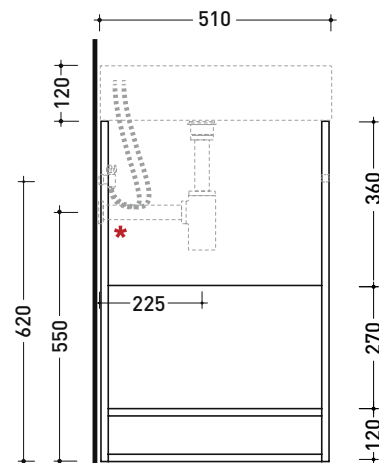

Accessori tecnici: **Sifone nero matt (SIFLNE)**

Dim. Imballo cm | Peso 36.2 kg | Pz. Pallet n° 1

dimensioni in mm

➔ **FLAMINIA.** MODULO PER LA REALIZZAZIONE DEL FORO LAVABO SU **DENVER**
CUSTOMIZED FORM FOR THE BASIN HOLE ON **DENVER**

Dim. Imballo cm | Peso 31 kg | Pz. Pallet n° -

vista zenitale / zenital view

vista frontale / frontal view

sezione longitudinale / section

dimensioni in mm