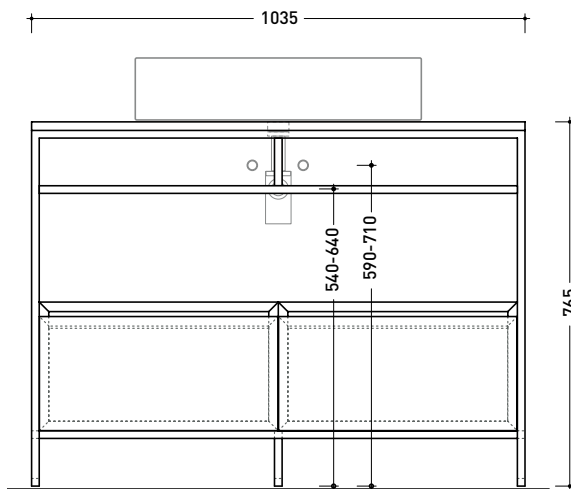

DV103M

Struttura in metallo verniciato nero matt, con 2 cassetti e top in legno laccato opaco per lavabi da appoggio

Complementi: **LAVABI DA APPOGGIO:**
Acqualight (5058) - **App** (AP40A - AP62A) - **AppLight** (AP5047 - AP6047 - AP8047) - **Boll** (BL42L - BL56L) - **Bonola** (BN46A - BN50A - BN60A) - **Box** (BX40A - BX60A) - **Falala** (FA46A) - **Flag** (FG40A - FG50A - FG64L) - **Fluo** (FU60L - FU70L) - **Monò** (MN64L - MN74L - MN100L) - **Miniwash** (MWL40 - MWL48 - MWL60 - MW60PR - MWL75 - MW75PR) - **Nile** (NL40A - NL62A) - **NudaSlim** (ND60A - ND75A) - **Nuda** (5083 - 5080 - 5081 - 5082) - **Pass** (PS50L - PS62C - PS62L - PS72L) - **Play** (PY42A - PY52A - PY62A) - **Roll** (RL44L - RL56L) - **Saltodacqua** (SD42L) - **Settecento** (SECUT - SE44A - SE50A) - **Siena** (SN46A) - **Spire/Spire*** (SP48A - SP48D - SP58A - SP58D) - **TwinSet Slim** (TW42A - TW42C) - **Volo** (VL52L)

Accessori tecnici: **Sifone nero matt (SIFLNE)**

Dim. Imballo cm | Peso 36.2 kg | Pz. Pallet n° 1

dimensioni in mm

➔ **FLAMINIA.** MODULO PER LA REALIZZAZIONE DEL FORO LAVABO SU **DENVER**
CUSTOMIZED FORM FOR THE BASIN HOLE ON **DENVER**

Dim. Imballo cm | Peso 31 kg | Pz. Pallet n° -

vista zenitale / zenital view

vista frontale / frontal view

sezione longitudinale / section

dimensioni in mm