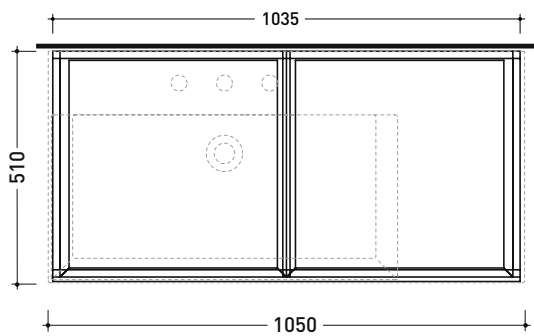

Accessori tecnici: **Sifone nero matt (SIFLNE)**

Dim. Imballo cm | Peso 36.2 kg | Pz. Pallet n° 1

dimensioni in mm

➔ **FLAMINIA.** MODULO PER LA REALIZZAZIONE DEL FORO LAVABO SU **DENVER**
CUSTOMIZED FORM FOR THE BASIN HOLE ON **DENVER**

Dim. Imballo cm | Peso 31 kg | Pz. Pallet n° -

vista zenitale / zenital view

vista frontale / frontal view

sezione longitudinale / section

dimensioni in mm