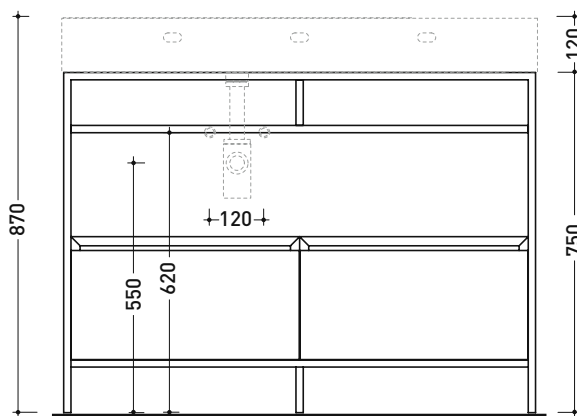

Package dim. | Weight **31 kg** | Pz. Pallet n° -

vista zenitale / zenital view

vista frontale / frontal view

sezione longitudinale / section

sizes in mm