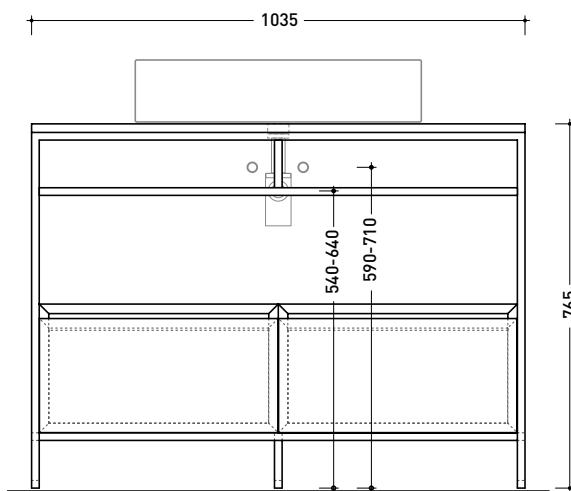

## DV103M

Matt black varnished metal structure with matt lacquered wood top and drawers suitable for countertop basins

Complements: COUNTERTOP BASINS:

Acqualight (5058) - App (AP40A - AP62A) - AppLight (AP5047 - AP6047 - AP8047) - Boll (BL42L - BL56L) - Bonola (BN46A - BN50A - BN60A) - Box (BX40A - BX60A) - Falala (FA46A) - Flag (FG40A - FG50A - FG64L) - Fluo (FU60L - FU70L) - Monò (MN64L - MN74L - MN100L) - Miniwash (MWL40 - MWL48 - MWL60 - MW60PR - MWL75 - MW75PR) - Nile (NL40A - NL62A) - NudaSlim (ND60A - ND75A) - Nuda (5083 - 5080 - 5081 - 5082) - Pass (PS50L - PS62C - PS62L - PS72L) - Play (PY42A - PY52A - PY62A) - Roll (RL44L - RL56L) - Saltodacqua (SD42L) - Settecento (SECUT - SE44A - SE50A) - Siena (SN46A) - Spire/Spire\* (SP48A - SP48D - SP58A - SP58D) - TwinSet Slim (TW42A - TW42C) - Volo (VL52L)

Technical accessories: Matt black siphon (SIFLNE)

Package dim. cm | Weight 36.2 kg | Pz. Pallet n° 1

sizes in mm

➔ **FLAMINIA.** MODULO PER LA REALIZZAZIONE DEL FORO LAVABO SU **DENVER**  
CUSTOMIZED FORM FOR THE BASIN HOLE ON **DENVER**

Package dim. | Weight **31 kg** | Pz. Pallet n° -

vista zenitale / zenital view

vista frontale / frontal view

sezione longitudinale / section

sizes in mm