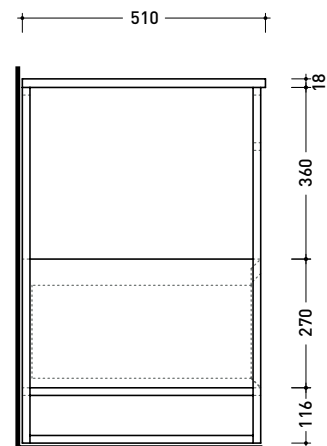

Technical accessories: Matt black siphon (SIFLNE)

Package dim. cm | Weight 36.2 kg | Pz. Pallet n° 1

sizes in mm

➔ **FLAMINIA.** MODULO PER LA REALIZZAZIONE DEL FORO LAVABO SU **DENVER**  
CUSTOMIZED FORM FOR THE BASIN HOLE ON **DENVER**

Package dim. | Weight **31 kg** | Pz. Pallet n° -

vista zenitale / zenital view

vista frontale / frontal view

sezione longitudinale / section

sizes in mm