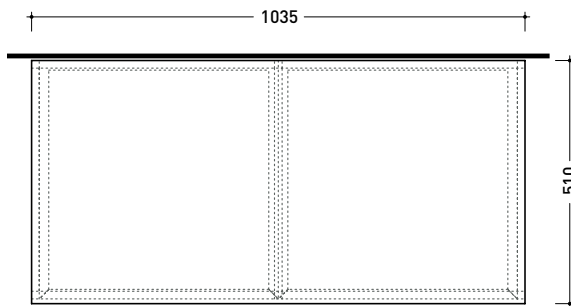

Technical accessories: Matt black siphon (SIFLNE)

Package dim. cm | Weight 36.2 kg | Pz. Pallet n° 1

sizes in mm

➔ **FLAMINIA.** MODULO PER LA REALIZZAZIONE DEL FORO LAVABO SU **DENVER**  
CUSTOMIZED FORM FOR THE BASIN HOLE ON **DENVER**

Package dim. | Weight **31 kg** | Pz. Pallet n° -

vista zenitale / zenital view

vista frontale / frontal view

sezione longitudinale / section

sizes in mm