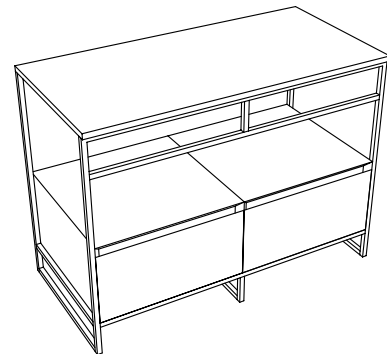

## DV103M

Matt black varnished metal structure with matt lacquered wood top and drawers suitable for countertop basins

Complements: COUNTERTOP BASINS:

Acqualight (5058) - App (AP40A - AP62A) - AppLight (AP5047 - AP6047 - AP8047) - Boll (BL42L - BL56L) - Bonola (BN46A - BN50A - BN60A) - Box (BX40A - BX60A) - Falala (FA46A) - Flag (FG40A - FG50A - FG64L) - Fluo (FU60L - FU70L) - Monò (MN64L - MN74L - MN100L) - Miniwash (MWL40 - MWL48 - MWL60 - MW60PR - MWL75 - MW75PR) - Nile (NL40A - NL62A) - NudaSlim (ND60A - ND75A) - Nuda (5083 - 5080 - 5081 - 5082) - Pass (PS50L - PS62C - PS62L - PS72L) - Play (PY42A - PY52A - PY62A) - Roll (RL44L - RL56L) - Saltodacqua (SD42L) - Settecento (SECUT - SE44A - SE50A) - Siena (SN46A) - Spire/Spire\* (SP48A - SP48D - SP58A - SP58D) - TwinSet Slim (TW42A - TW42C) - Volo (VL52L)

Technical accessories: Matt black siphon (SIFLNE)

Package dim. cm | Weight 36.2 kg | Pz. Pallet n° 1

sizes in mm

➔ **FLAMINIA.** MODULO PER LA REALIZZAZIONE DEL FORO LAVABO SU **DENVER**  
CUSTOMIZED FORM FOR THE BASIN HOLE ON **DENVER**