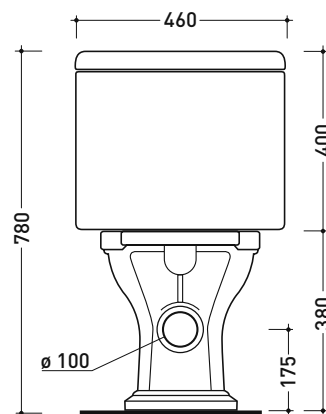

Technical accessories: **Floor fixing kit (9001)**
Dual flushing discharge system - Chrome/Gold (9101)

Package dim. wc	Weight 21,5 kg	Pz. Pallet n° 18
-----------------	----------------	------------------

Package dim. cisterna	Weight 10,5 kg	Pz. Pallet n° 20
-----------------------	----------------	------------------

UNI EN 997

Dop-No997

vista zenitale / zenital view

sezione longitudinale / section

vista retro / back view

sizes in mm

Please consider a 2% tolerance on indicated measurements