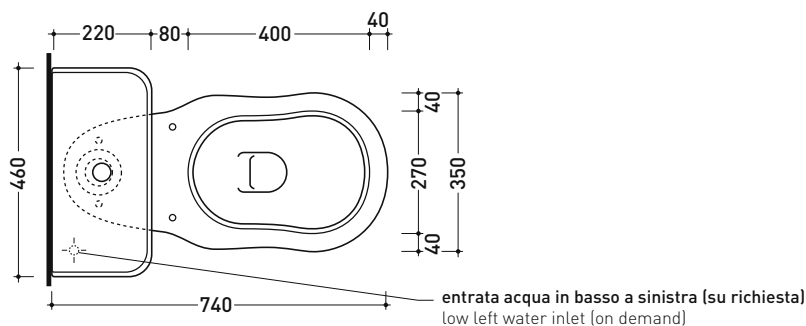

Technical accessories: **Floor fixing kit (9001)**
Dual flushing discharge system - Chrome/Gold (9101)

Package dim. wc	Weight 21,5 kg	Pz. Pallet n° 18
-----------------	----------------	------------------

Package dim. cisterna	Weight 10,5 kg	Pz. Pallet n° 20
-----------------------	----------------	------------------

UNI EN 997

Dop-No997

vista zenitale / zenital view

sezione longitudinale / section

vista retro / back view

sizes in mm

Please consider a 2% tolerance on indicated measurements