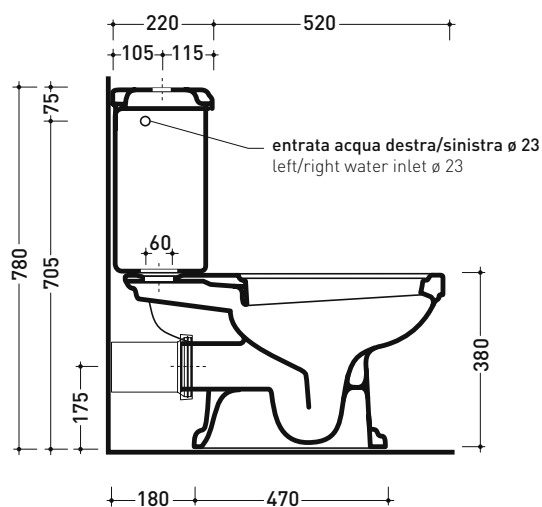

Technical accessories: **Floor fixing kit (9001)**
Dual flushing discharge system - Chrome/Gold (9101)

Package dim. wc	Weight 21,5 kg	Pz. Pallet n° 18
-----------------	----------------	------------------

Package dim. cisterna	Weight 10,5 kg	Pz. Pallet n° 20
-----------------------	----------------	------------------

UNI EN 997

Dop-No997

vista zenitale / zenital view

sezione longitudinale / section

vista retro / back view

sizes in mm

Please consider a 2% tolerance on indicated measurements