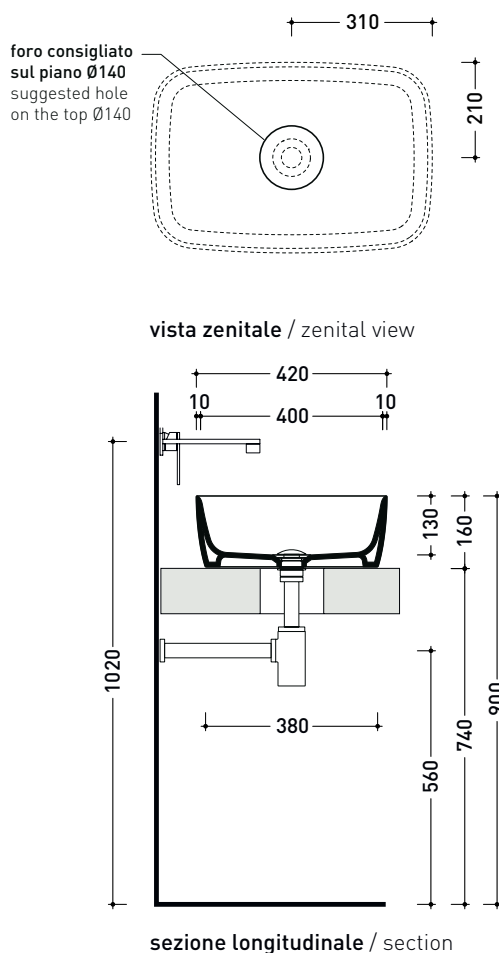

PY62A Play 62

Lavabo cm 62 da appoggio

• senza troppopieno • senza piano rubinetteria

Complementi: Mobili CUBIKA - depth. 50 cm
Mobile DENVER (DV103M)
Struttura FILO 75 (FI75SV - FI75SC)
Rubinetti lavabo linea: STIL - ONE - NOKÉ - SI - FOLD - X1 - LOOK
Accessori linea: TWO - HOOP - FOLD

Accessori tecnici: Sifone cromo (SIFL/CR) - Sifone telescopico cromo (SIFL066)
Piletta Stop & Go (PLSG)
Piletta Stop & Go in ceramica (PLCE)
Piletta con troppopieno integrato in ceramica (PLTPCE)
Piletta con troppopieno integrato CROMO (PLTPCR)

Dim. Imballo cm | Peso 15.4 kg | Pz. Pallet n° 15

CE UNI EN 14688 - CL00 Dop-No14688