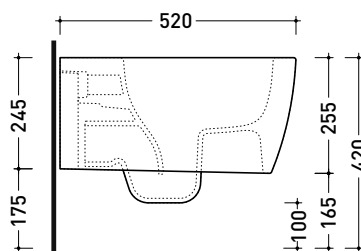

vista frontale / frontal view

sezione laterale / section

vista laterale / lateral view

sezione longitudinale / section

dimensioni in mm

Le misure dimensionali riportate hanno una tolleranza del 2%

PY118S

Vaso sospeso con sistema **gosilent** (kit fissaggio art. 9008 e riduttore di flusso art. RIDFLUGOS inclusi)

Dim. Imballo cm | Peso 21,8 kg | Pz. Pallet n° 18

CE UNI EN 997

Dop-No997

FLAMINIA sconsiglia l'abbinamento di questo Wc con passo rapido/flussometro e cassette alte tradizionali.

vista zenitale / zenital view

vista laterale / lateral view

sezione longitudinale / section

art. 9008
kit di fissaggio
Fischer (in dotazione)
Fischer fixing kit
(included in the box)

vista retro / back view

PY118G

Vaso sospeso con sistema **goclean** (completo di kit fissaggio art. 9008)