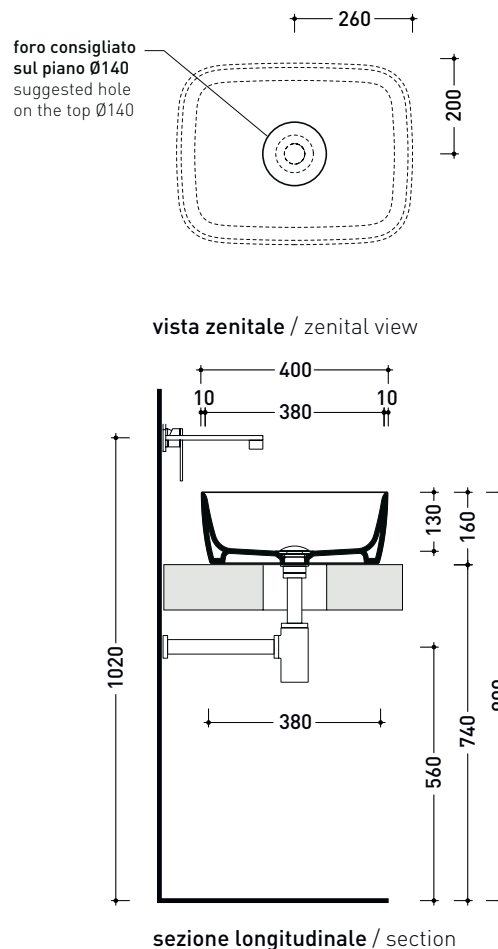

PY52A Play 52

Lavabo cm 52 da appoggio

• senza troppopieno • senza piano rubinetteria

Complementi: Mobili CUBIKA - depth. 50 cm
Mobile DENVER (DV103M)
Struttura FILO 60 / 75 (FI60SV - FI75SV - FI75SC)
Rubinetti lavabo linea: STIL - ONE - NOKÉ - SI - FOLD - X1 - LOOK
Accessori linea: TWO - HOOP - FOLD

Accessori tecnici: Sifone cromo (SIFL/CR) - Sifone telescopico cromo (SIFL066)
Piletta Stop & Go (PLSG)
Piletta Stop & Go in ceramica (PLCE)
Piletta con troppopieno integrato in ceramica (PLTPCE)
Piletta con troppopieno integrato CROMO (PLTPCR)

Dim. Imballo cm | Peso 12.8 kg | Pz. Pallet n° 18

CE UNI EN 14688 - CL00 Dop-No14688