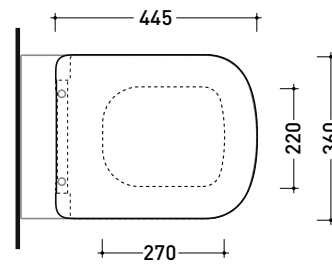

Dim. Imballo cm | Peso 27 kg | Pz. Pallet n° 15

CE UNI EN 14528 - CL20 Dop-No14528

vista zenitale / zenital view

vista laterale / lateral view

sezione longitudinale / section

misura consigliata
 per nuovo impianto
 recommended size
 for new system

vista retro / back view

ATTENZIONE: fissaggio a pavimento tramite silicone

PYCW05

Coprivaso SLIM in termoidurente a discesa rallentata con **cerniere a sgancio rapido**

Complementi: Vaso Play sospeso **go silent** (PY118S - PY118G)
Vaso Play back to wall **go silent** (PY117S - PY117RS)

Dim. Imballo cm | Peso 2,2 kg | Pz. Pallet n° -

art. PY117S - PY117RS
vista zenitale / zenital view

art. PY118S
vista zenitale / zenital view

art. PY117S - PY117RS
vista laterale / lateral view

art. PY118S
vista laterale / lateral view