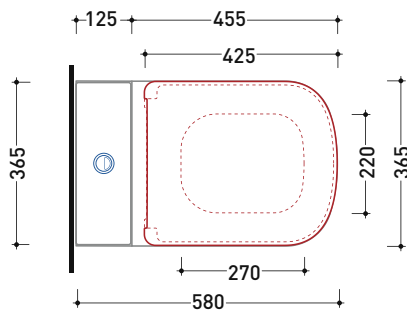

Dim. Imballo cm | Peso 11.2 kg | Pz. Pallet n° 30

CE UNI EN 14688 - CL00 Dop-No14688

vista zenitale / zenital view

foro consigliato
 sul piano Ø140
 suggested hole
 on the top Ø140

vista zenitale / zenital view

vista frontale / frontal view

sezione laterale / section

vista laterale / lateral view

sezione longitudinale / section

dimensioni in mm

Le misure dimensionali riportate hanno una tolleranza del 2%

PY118S

Vaso sospeso con sistema **gosilent** (kit fissaggio art. 9008 e riduttore di flusso art. RIDFLUGOS inclusi)

Dim. Imballo cm | Peso 19 kg | Pz. Pallet n° 18

CE UNI EN 14528 - CL20 Dop-No14528

vista zenitale / zenital view

vista laterale / lateral view

sezione longitudinale / section

art. 9008
 kit di fissaggio
 Fischer (in dotazione)
 Fischer fixing kit
 (included in the box)

Complements: Line accessories: TWO - HOOP - FOLD - STIL

Package dim. wc	cm	Weight	34 kg	Pz. Pallet n°	18
Package dim. cistern	cm	Weight	14 kg	Pz. Pallet n°	36

CE UNI EN 997

Dop-No997

pag. 1/2

vista zenitale / zenital view