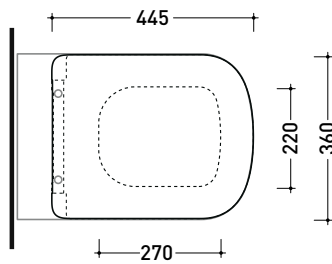

Dim. Imballo cm | Peso 27 kg | Pz. Pallet n° 15

CE UNI EN 14528 - CL20 Dop-No14528

vista zenitale / zenital view

vista laterale / lateral view

sezione longitudinale / section

misura consigliata
 per nuovo impianto
 recommended size
 for new system

vista retro / back view

ATTENZIONE: fissaggio a pavimento tramite silicone

PYCW05

Coprivaso SLIM in termoidurente a discesa rallentata con **cerniere a sgancio rapido**

Complementi: Vaso Play sospeso **go silent** (PY118S - PY118G)
Vaso Play back to wall **go silent** (PY117S - PY117RS)

Dim. Imballo cm | Peso 2,2 kg | Pz. Pallet n° -

art. PY117S - PY117RS
vista zenitale / zenital view

art. PY118S
vista zenitale / zenital view

art. PY117S - PY117RS
vista laterale / lateral view

art. PY118S
vista laterale / lateral view