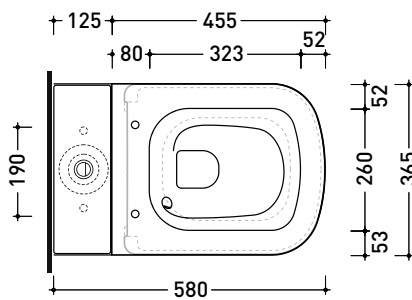

Dim. Imballo cm | Peso 11.2 kg | Pz. Pallet n° 30

CE UNI EN 14688 - CL00 Dop-No14688

vista zenitale / zenital view

foro consigliato
 sul piano Ø140
 suggested hole
 on the top Ø140

vista zenitale / zenital view

Complements: Line accessories: TWO - HOOP - FOLD - STIL

Package dim. wc	cm	Weight	34 kg	Pz. Pallet n°	18
Package dim. cistern	cm	Weight	14 kg	Pz. Pallet n°	36

UNI EN 997

Dop-No997

pag. 2/2

vista zenitale / zenital view