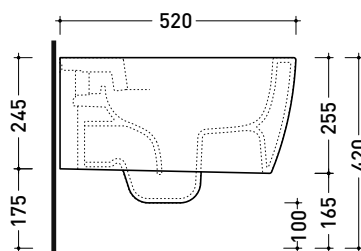

Dim. Imballo cm | Peso 21,8 kg | Pz. Pallet n° 18

UNI EN 997

Dop-No997

FLAMINIA sconsiglia l'abbinamento di questo Wc con passo rapido/flussometro e cassette alte tradizionali.

vista zenitale / zenital view

vista laterale / lateral view

sezione longitudinale / section

art. 9008
 kit di fissaggio
 Fischer (in dotazione)
 Fischer fixing kit
 (included in the box)

vista retro / back view

PY218

Bidet sospeso monoforo (completo di kit fissaggio art. 9008)