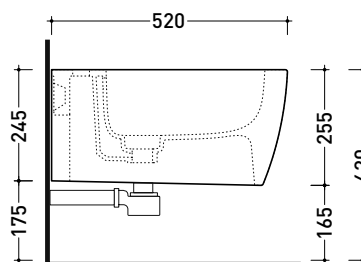

vista laterale / lateral view

sezione longitudinale / section

art. 9008
 kit di fissaggio
 Fischer (in dotazione)
 Fischer fixing kit
 (included in the box)

vista retro / back view

PY218

Bidet sospeso monoforo (completo di kit fissaggio art. 9008)

Dim. Imballo cm | Peso 19 kg | Pz. Pallet n° 18

CE UNI EN 14528 - CL20 Dop-No14528

vista zenitale / zenital view

vista laterale / lateral view

sezione longitudinale / section

art. 9008
 kit di fissaggio
 Fischer (in dotazione)
 Fischer fixing kit
 (included in the box)