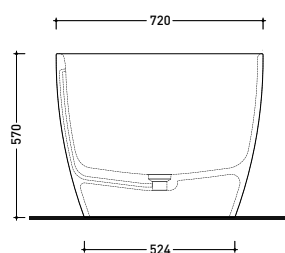

vista zenitale / zenital view

SOLID SURFACE	GLOSSY GELCOAT
Peso Netto Net Weight = 113 Kg	Peso Netto Net Weight = 135 Kg
Peso Lordo Gross Weight = 148 Kg	Peso Lordo Gross Weight = 170 Kg
Capacità Max / Max Capacity = 310 L	

vista frontale / frontal view

sezione laterale / section

vista laterale / lateral view

sezione longitudinale / section

dimensioni in mm

Le misure dimensionali riportate hanno una tolleranza del 2%

PY118S

Vaso sospeso con sistema **gosilent** (kit fissaggio art. 9008 e riduttore di flusso art. RIDFLUGOS inclusi)