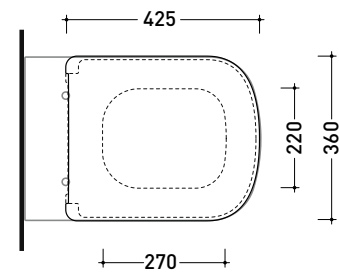

Dim. Imballo cm | Peso 2,2 kg | Pz. Pallet n° -

art. PY117S - PY117RS
vista zenitale / zenital view

art. PY118S
vista zenitale / zenital view

art. PY117S - PY117RS
vista laterale / lateral view

art. PY118S
vista laterale / lateral view

dimensioni in mm

PYCW07

Coprivaso avvolgente in termoindurente a discesa rallentata con **cerniere a sgancio rapido**

Complementi: Vaso Play sospeso **go**silent**** (PY118S - PY118G)
 Vaso Play back to wall **go**silent**** (PY117S - PY117RS)
 Vaso Play monoblocco **go**silent**** (PY116S - PY116RS)

Dim. Imballo cm | Peso 3,2 kg | Pz. Pallet n° -

art. PY116S - PY116RS
vista zenitale / zenital view

art. PY117S - PY117RS
vista zenitale / zenital view

art. PY118S
vista zenitale / zenital view

art. KITPY116S - PY116RS
vista laterale / lateral view