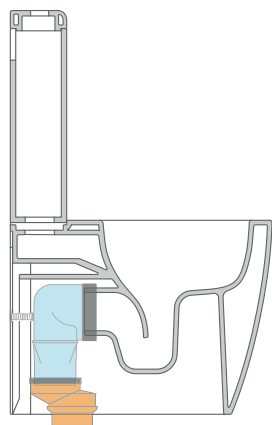

Dim. Imballo vaso	cm	Peso	34 kg	Pz. Pallet n°	18
Dim. Imballo cassetta	cm	Peso	14 kg	Pz. Pallet n°	36

CE UNI EN 997 Dop-No997

pag. 1/2

vista zenitale / zenital view

ATTENZIONE: fissaggio a pavimento tramite silicone

dimensioni in mm

Le misure dimensionali riportate hanno una tolleranza del 2%

KIT PER SCARICO PARETE

LKR00 (SET: LKR00)

KIT PER SCARICO PAVIMENTO

LK5018 (SET: TR38CON+LKR40)

da/from 50 a/to 180 mm

LK2022 (SET: LKRS+LKR40)

da/from 180 a/to 240 mm

LK2438 (SET: TR38CON+LKR33)

da/from 240 a/to 380* mm

ATTENZIONE: LE CONNESSIONI DI SCARICO NON SONO INCLUSE

PY117S

Vaso back to wall con sistema **gosilent** e scarico S/P
(connessioni di scarico art. LK1012 e riduttore di flusso art. RIDFLUGOS inclusi)