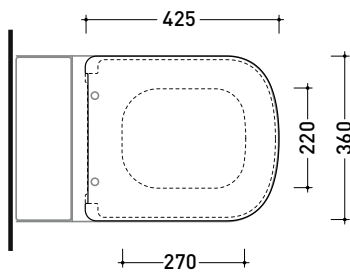

PYCW07

Coprivaso avvolgente in termoindurente a discesa rallentata con **cerniere a sgancio rapido**

Complementi: Vaso Play sospeso **go**silent**** (PY118S - PY118G)
Vaso Play back to wall **go**silent**** (PY117S - PY117RS)
Vaso Play monoblocco **go**silent**** (PY116S - PY116RS)

Dim. Imballo cm | Peso 3,2 kg | Pz. Pallet n° -

art. PY116S - PY116RS
vista zenitale / zenital view