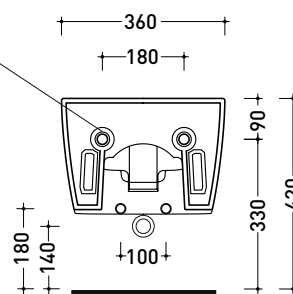

Dim. Imballo cm | Peso 19 kg | Pz. Pallet n° 18

CE UNI EN 14528 - CL20 Dop-No14528

vista zenitale / zenital view

vista laterale / lateral view

sezione longitudinale / section

art. 9008
 kit di fissaggio
 Fischer (in dotazione)
 Fischer fixing kit
 (included in the box)