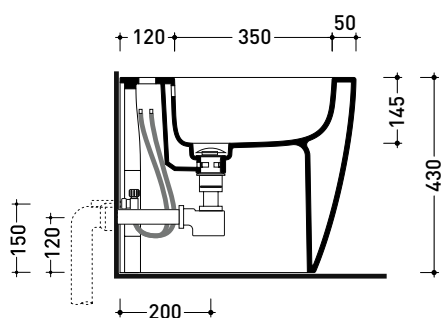

vista frontale / frontal view

sezione laterale / section

vista laterale / lateral view

sezione longitudinale / section

dimensioni in mm

Le misure dimensionali riportate hanno una tolleranza del 2%

PY118S

Vaso sospeso con sistema **gosilent** (kit fissaggio art. 9008 e riduttore di flusso art. RIDFLUGOS inclusi)

Dim. Imballo cm | Peso 27 kg | Pz. Pallet n° 15

CE UNI EN 14528 - CL20 Dop-No14528

vista zenitale / zenital view

vista laterale / lateral view

sezione longitudinale / section

misura consigliata
 per nuovo impianto
 recommended size
 for new system