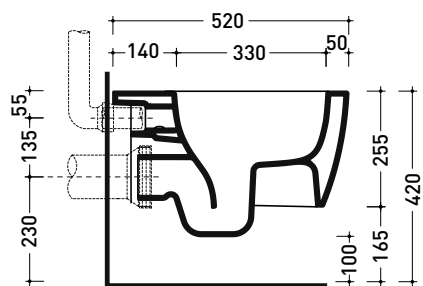

vista frontale / frontal view

sezione laterale / section

vista laterale / lateral view

sezione longitudinale / section

dimensioni in mm

Le misure dimensionali riportate hanno una tolleranza del 2%

PY118S

Vaso sospeso con sistema **gosilent** (kit fissaggio art. 9008 e riduttore di flusso art. RIDFLUGOS inclusi)

Dim. Imballo cm | Peso 21,8 kg | Pz. Pallet n° 18

CE UNI EN 997

Dop-No997

FLAMINIA sconsiglia l'abbinamento di questo Wc con passo rapido/flussometro e cassette alte tradizionali.

vista zenitale / zenital view

vista laterale / lateral view

sezione longitudinale / section

art. 9008
kit di fissaggio
Fischer (in dotazione)
Fischer fixing kit
(included in the box)

vista retro / back view

PY118G

Vaso sospeso con sistema **goclean** (completo di kit fissaggio art. 9008)