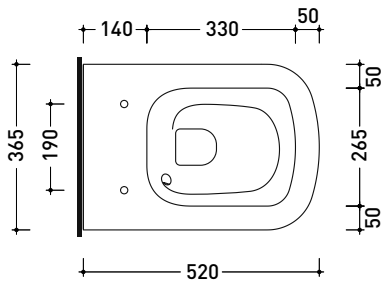

vista zenitale / zenital view