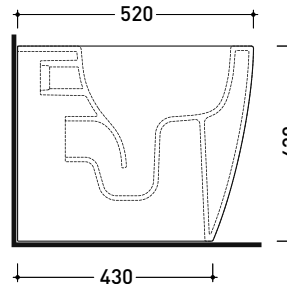

vista frontale / frontal view

sezione laterale / section

vista laterale / lateral view

sezione longitudinale / section

dimensioni in mm

Le misure dimensionali riportate hanno una tolleranza del 2%

PY118S

Vaso sospeso con sistema **gosilent** (kit fissaggio art. 9008 e riduttore di flusso art. RIDFLUGOS inclusi)

dimensioni in mm

Le misure dimensionali riportate hanno una tolleranza del 2%

KIT PER SCARICO PARETE

LKR00 (SET: LKR00)

KIT PER SCARICO PAVIMENTO

LK5018 (SET: TR38CON+LKR40)

da/from 50 a/to 180 mm

LK2022 (SET: LKRS+LKR40)

Dim. Imballo cm | Peso 30 kg | Pz. Pallet n° 15

CE UNI EN 997

Dop-No997

pag. 1/2

FLAMINIA sconsiglia l'abbinamento di questo Wc con passo rapido/flussometro e cassette alte tradizionali.

vista zenitale / zenital view

vista laterale / lateral view

vista retro / back view

SCARICO A PARETE
PREDISPOSTO PER WC SOSPESO
WALL DISCHARGE ARRANGEMENT
FOR WALL-HUNG WC

sezione longitudinale / section

SCARICO A PAVIMENTO
PREDISPOSTO DA 5 A 35 CM
ARRANGEMENT DISCHARGE
TO FLOOR FROM 5 TO 35 CM