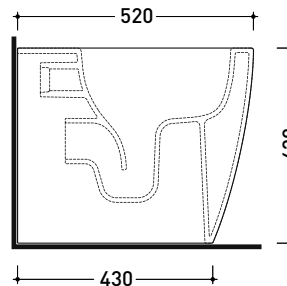

vista frontale / frontal view

sezione laterale / section

vista laterale / lateral view

sezione longitudinale / section

dimensioni in mm

Le misure dimensionali riportate hanno una tolleranza del 2%

PY118S

Vaso sospeso con sistema **gosilent** (kit fissaggio art. 9008 e riduttore di flusso art. RIDFLUGOS inclusi)

dimensioni in mm

Le misure dimensionali riportate hanno una tolleranza del 2%

KIT PER SCARICO PARETE

LKR00 (SET: LKR00)

KIT PER SCARICO PAVIMENTO

LK5018 (SET: TR38CON+LKR40)

da/from 50 a/to 180 mm

LK2022 (SET: LKRS+LKR40)

Dim. Imballo **cm** | Peso **30.7 kg** | Pz. Pallet n° **15**

CE UNI EN 997 Dop-No997

FLAMINIA sconsiglia l'abbinamento di questo Wc con passo rapido/flussometro e cassette alte tradizionali.

vista zenitale / zenital view

vista laterale / lateral view

vista retro / back view

sezione longitudinale / section

art. LK1012 (LKR90+LKR40)
connessioni di scarico
(in dotazione)
drainage connector
(included in the box)

sezione longitudinale / section