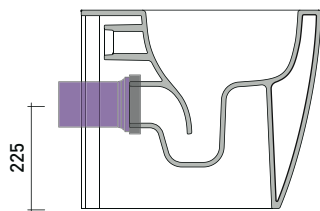

KIT PER SCARICO PARETE

LKR00 (SET: LKR00)