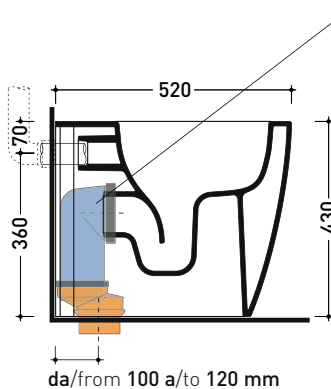

Dim. Imballo cm | Peso 11.2 kg | Pz. Pallet n° 30

CE UNI EN 14688 - CL00 Dop-No14688

vista zenitale / zenital view

foro consigliato
 sul piano Ø140
 suggested hole
 on the top Ø140

vista zenitale / zenital view

vista frontale / frontal view

sezione laterale / section

vista laterale / lateral view

sezione longitudinale / section

dimensioni in mm

Le misure dimensionali riportate hanno una tolleranza del 2%

PY118S

Vaso sospeso con sistema **gosilent** (kit fissaggio art. 9008 e riduttore di flusso art. RIDFLUGOS inclusi)

Dim. Imballo **cm** | Peso **30.7 kg** | Pz. Pallet n° **15**

CE UNI EN 997 Dop-No997

FLAMINIA sconsiglia l'abbinamento di questo Wc con passo rapido/flussometro e cassette alte tradizionali.

vista zenitale / zenital view

vista laterale / lateral view

vista retro / back view

sezione longitudinale / section

art. LK1012 (LKR90+LKR40)
connessioni di scarico
(in dotazione)
drainage connector
(included in the box)

sezione longitudinale / section