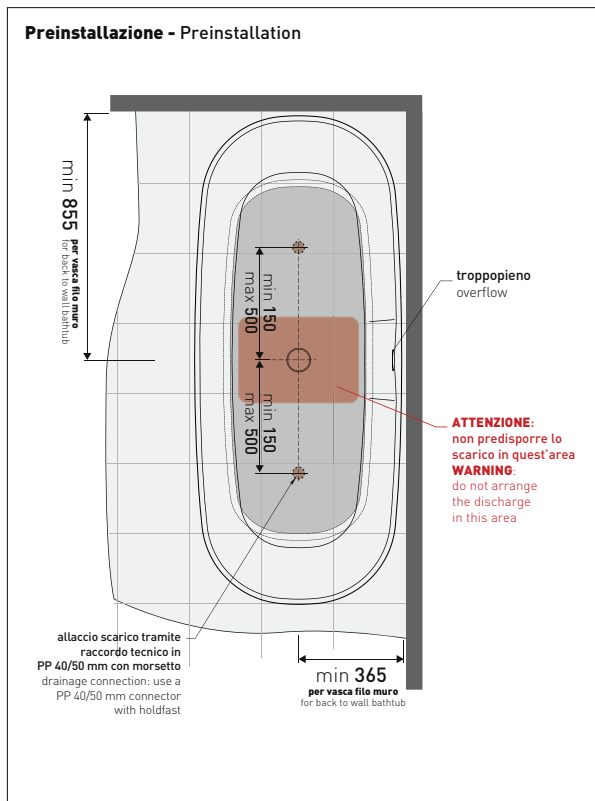

Complementi: Rubinetti vasca linea ONE - NOKÉ - SI - FOLD - X1 - STIL
Accessori linea TWO - HOOP - FOLD - STIL

Dim. Imballo

Peso - kg

Pz. Palet n° 1

UNI EN 14516 - CL1

Dop-No14516

Preinstallazione - Preinstallation

vista zenitale / zenital view

SOLID SURFACE	GLOSSY GELCOAT
Peso Netto Net Weight = 113 Kg	Peso Netto Net Weight = 135 Kg
Peso Lordo Gross Weight = 148 Kg	Peso Lordo Gross Weight = 170 Kg
Capacità Max / Max Capacity = 310 L	

vista frontale / frontal view

sezione laterale / section

vista laterale / lateral view

sezione longitudinale / section

dimensioni in mm

Le misure dimensionali riportate hanno una tolleranza del 2%

PY118S

Vaso sospeso con sistema **gosilent** (kit fissaggio art. 9008 e riduttore di flusso art. RIDFLUGOS inclusi)