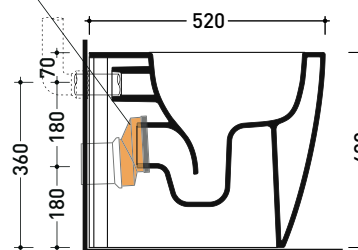

Dim. Imballo cm | Peso 11.2 kg | Pz. Pallet n° 30

CE UNI EN 14688 - CL00 Dop-No14688

vista zenitale / zenital view

foro consigliato
 sul piano Ø140
 suggested hole
 on the top Ø140

vista zenitale / zenital view

vista laterale / lateral view

vista retro / back view

sezione longitudinale / section

art. LK1012 (LKR90+LKR40)
connessioni di scarico
(in dotazione)
drainage connector
(included in the box)

sezione longitudinale / section