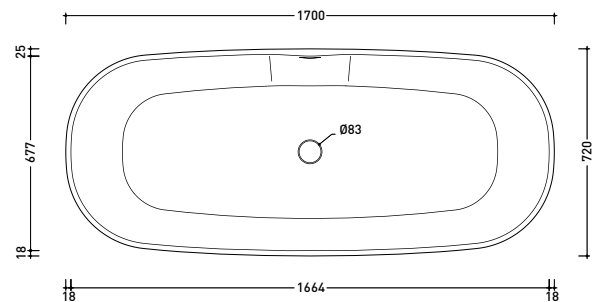

Dim. Imballo cm | Peso 15.4 kg | Pz. Pallet n° 15

CE UNI EN 14688 - CL00 Dop-No14688

PY170V Play 170

Vasca cm 170 freestanding - tappo piletta in tinta con la vasca
(completa di sistema di scarico art. SIFVA4)
• con troppopieno

Complementi: Rubinetti vasca linea ONE - NOKÉ - SI - FOLD - X1 - STIL
Accessori linea TWO - HOOP - FOLD - STIL

Dim. Imballo

Peso - kg

Pz. Palet n° 1

UNI EN 14516 - CL1

Dop-No14516

Preinstallazione - Preinstallation

vista zenitale / zenital view

SOLID SURFACE	GLOSSY GELCOAT
Peso Netto Net Weight = 113 Kg	Peso Netto Net Weight = 135 Kg
Peso Lordo Gross Weight = 148 Kg	Peso Lordo Gross Weight = 170 Kg
Capacità Max / Max Capacity = 310 L	

vista frontale / frontal view

sezione laterale / section

vista laterale / lateral view

sezione longitudinale / section

dimensioni in mm

Le misure dimensionali riportate hanno una tolleranza del 2%

PY118S

Vaso sospeso con sistema **gosilent** (kit fissaggio art. 9008 e riduttore di flusso art. RIDFLUGOS inclusi)