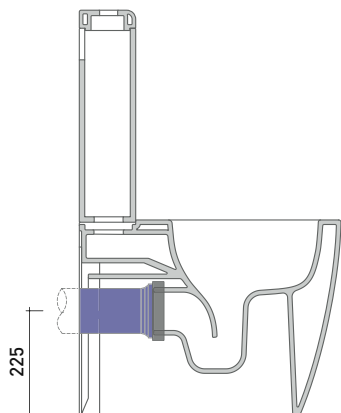

Dim. Imballo vaso	cm	Peso	34 kg	Pz. Pallet n°	18
Dim. Imballo cassetta	cm	Peso	14 kg	Pz. Pallet n°	36

CE UNI EN 997 Dop-No997

pag. 1/2

vista zenitale / zenital view

ATTENZIONE: fissaggio a pavimento tramite silicone

dimensioni in mm

Le misure dimensionali riportate hanno una tolleranza del 2%

KIT PER SCARICO PARETE

LKR00 (SET: LKR00)

KIT PER SCARICO PAVIMENTO

LK5018 (SET: TR38CON+LKR40)

da/from 50 a/to 180 mm

LK2022 (SET: LKRS+LKR40)