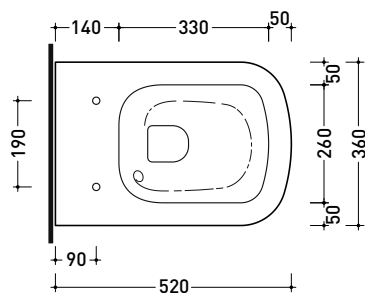

Dim. Imballo cm | Peso 11.2 kg | Pz. Pallet n° 30

CE UNI EN 14688 - CL00 Dop-No14688

vista zenitale / zenital view

foro consigliato
 sul piano Ø140
 suggested hole
 on the top Ø140

vista zenitale / zenital view

vista zenitale / zenital view

SOLID SURFACE	GLOSSY GELCOAT
Peso Netto Net Weight = 113 Kg	Peso Netto Net Weight = 135 Kg
Peso Lordo Gross Weight = 148 Kg	Peso Lordo Gross Weight = 170 Kg
Capacità Max / Max Capacity = 310 L	

vista frontale / frontal view

sezione laterale / section

vista laterale / lateral view

sezione longitudinale / section

dimensioni in mm

Le misure dimensionali riportate hanno una tolleranza del 2%

PY118S

Vaso sospeso con sistema **gosilent** (kit fissaggio art. 9008 e riduttore di flusso art. RIDFLUGOS inclusi)

Dim. Imballo cm | Peso 21,8 kg | Pz. Pallet n° 18

CE UNI EN 997

Dop-No997

FLAMINIA sconsiglia l'abbinamento di questo Wc con passo rapido/flussometro e cassette alte tradizionali.

vista zenitale / zenital view