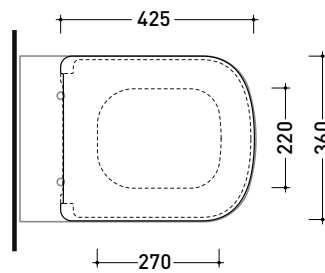

Dim. Imballo cm | Peso 2,2 kg | Pz. Pallet n° -

art. PY117S - PY117RS
vista zenitale / zenital view

art. PY118S
vista zenitale / zenital view

art. PY117S - PY117RS
vista laterale / lateral view

art. PY118S
vista laterale / lateral view

dimensioni in mm

PYCW07

Coprivaso avvolgente in termoindurente a discesa rallentata con **cerniere a sgancio rapido**

Complementi: Vaso Play sospeso **go**silent**** (PY118S - PY118G)
 Vaso Play back to wall **go**silent**** (PY117S - PY117RS)
 Vaso Play monoblocco **go**silent**** (PY116S - PY116RS)

Dim. Imballo cm | Peso 3,2 kg | Pz. Pallet n° -

art. PY116S - PY116RS
vista zenitale / zenital view

art. PY117S - PY117RS
vista zenitale / zenital view

art. PY118S
vista zenitale / zenital view

art. KITPY116S - PY116RS
vista laterale / lateral view