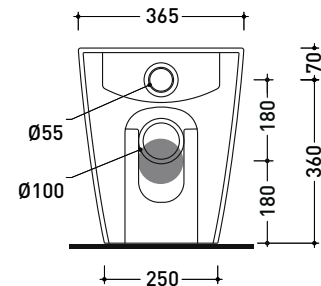

Dim. Imballo cm | Peso 11.2 kg | Pz. Pallet n° 30

CE UNI EN 14688 - CL00 Dop-No14688

vista zenitale / zenital view

foro consigliato
 sul piano Ø140
 suggested hole
 on the top Ø140

vista zenitale / zenital view

Dim. Imballo **cm** | Peso **30.7 kg** | Pz. Pallet n° **15**

CE UNI EN 997 Dop-No997

FLAMINIA sconsiglia l'abbinamento di questo Wc con passo rapido/flussometro e cassette alte tradizionali.

vista zenitale / zenital view

vista laterale / lateral view

vista retro / back view

sezione longitudinale / section

art. LK1012 (LKR90+LKR40)
connessioni di scarico
(in dotazione)
drainage connector
(included in the box)

sezione longitudinale / section