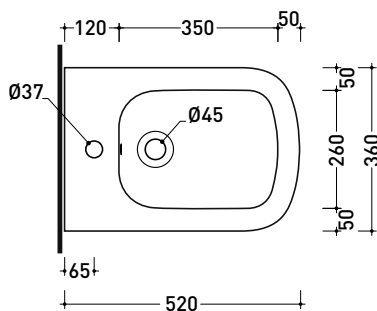

Dim. Imballo cm | Peso 11.2 kg | Pz. Pallet n° 30

CE UNI EN 14688 - CL00 Dop-No14688

vista zenitale / zenital view

foro consigliato
 sul piano Ø140
 suggested hole
 on the top Ø140

vista zenitale / zenital view

Dim. Imballo cm | Peso 21,8 kg | Pz. Pallet n° 18

UNI EN 997

Dop-No997

FLAMINIA sconsiglia l'abbinamento di questo Wc con passo rapido/flussometro e cassette alte tradizionali.

vista zenitale / zenital view

vista laterale / lateral view

sezione longitudinale / section

art. 9008
 kit di fissaggio
 Fischer (in dotazione)
 Fischer fixing kit
 (included in the box)

vista retro / back view

PY218

Bidet sospeso monoforo (completo di kit fissaggio art. 9008)

Dim. Imballo cm | Peso 19 kg | Pz. Pallet n° 18

CE UNI EN 14528 - CL20 Dop-No14528

vista zenitale / zenital view

vista laterale / lateral view

sezione longitudinale / section

art. 9008
 kit di fissaggio
 Fischer (in dotazione)
 Fischer fixing kit
 (included in the box)