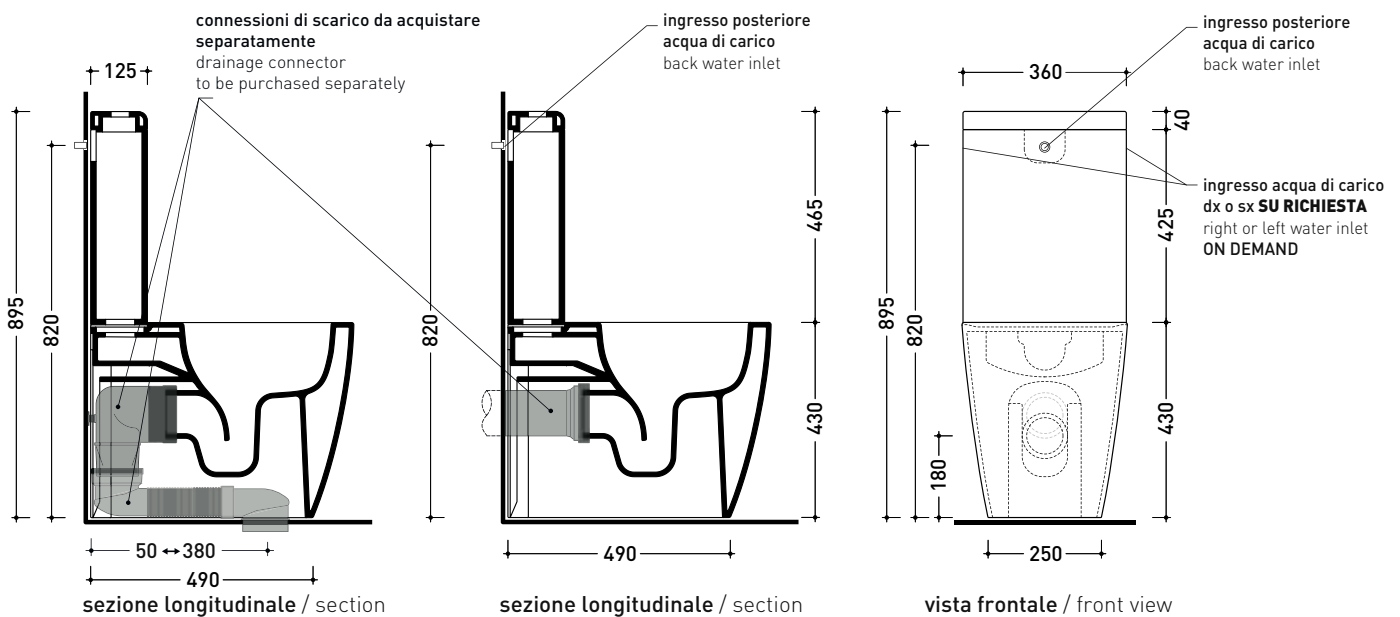

* **ATTENZIONE:** connessioni su richiesta

Complementi: Coprivaso SLIM SHORT in termoindurente (APCW07)
Accessori linea TWO - HOOP - FOLD

Accessori tecnici:
*Kit per scarico parete H 230 mm (LKR00)
*Kit per scarico pavimento da 50 a 180 mm (LK5018)
*Kit per scarico pavimento da 180 a 240 mm (LK2022)
*Kit per scarico pavimento da 240 a 380 mm (LK2438)

Dim. Imballo vaso	cm	Peso	34 kg	Pz. Pallet n°	18
Dim. Imballo cassetta	cm	Peso	14 kg	Pz. Pallet n°	36

CE UNI EN 997 Dop-No997

pag. 1/2

vista zenitale / zenital view

ATTENZIONE: fissaggio a pavimento tramite silicone