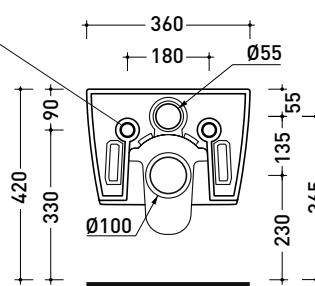

vista frontale / frontal view

sezione laterale / section

vista laterale / lateral view

sezione longitudinale / section

dimensioni in mm

Le misure dimensionali riportate hanno una tolleranza del 2%

PY118S

Vaso sospeso con sistema **gosilent** (kit fissaggio art. 9008 e riduttore di flusso art. RIDFLUGOS inclusi)

Dim. Imballo cm | Peso 21,8 kg | Pz. Pallet n° 18

CE UNI EN 997

Dop-No997

FLAMINIA sconsiglia l'abbinamento di questo Wc con passo rapido/flussometro e cassette alte tradizionali.

vista zenitale / zenital view

vista laterale / lateral view

sezione longitudinale / section

art. 9008
kit di fissaggio
Fischer (in dotazione)
Fischer fixing kit
(included in the box)

vista retro / back view

PY118G

Vaso sospeso con sistema **goclean** (completo di kit fissaggio art. 9008)