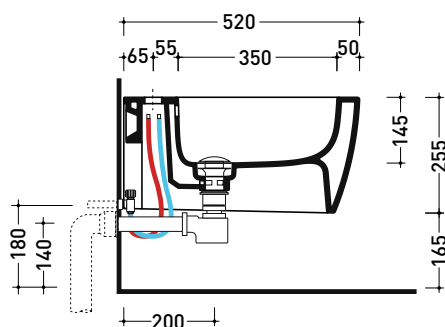

Dim. Imballo cm | Peso 19 kg | Pz. Pallet n° 18

CE UNI EN 14528 - CL20 Dop-No14528

vista zenitale / zenital view

vista laterale / lateral view

sezione longitudinale / section

art. 9008
 kit di fissaggio
 Fischer (in dotazione)
 Fischer fixing kit
 (included in the box)