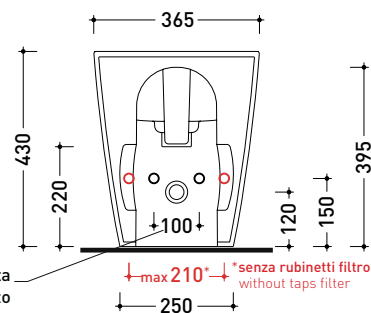

vista frontale / frontal view

sezione laterale / section

vista laterale / lateral view

sezione longitudinale / section

dimensioni in mm

Le misure dimensionali riportate hanno una tolleranza del 2%

PY118S

Vaso sospeso con sistema **gosilent** (kit fissaggio art. 9008 e riduttore di flusso art. RIDFLUGOS inclusi)

Dim. Imballo cm | Peso 27 kg | Pz. Pallet n° 15

CE UNI EN 14528 - CL20 Dop-No14528

vista zenitale / zenital view

vista laterale / lateral view

sezione longitudinale / section

misura consigliata
 per nuovo impianto
 recommended size
 for new system