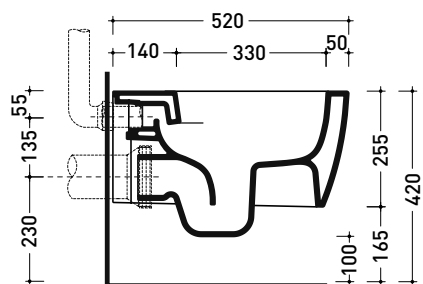

Dim. Imballo cm | Peso 21,8 kg | Pz. Pallet n° 18

UNI EN 997

Dop-No997

FLAMINIA sconsiglia l'abbinamento di questo Wc con passo rapido/flussometro e cassette alte tradizionali.

vista zenitale / zenital view

vista laterale / lateral view

sezione longitudinale / section

art. 9008
 kit di fissaggio
 Fischer (in dotazione)
 Fischer fixing kit
 (included in the box)

vista retro / back view

PY218

Bidet sospeso monoforo (completo di kit fissaggio art. 9008)