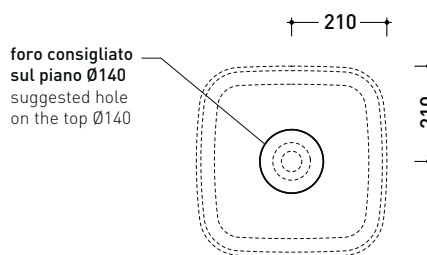

foro consigliato
sul piano Ø140
suggested hole
on the top Ø140

vista zenitale / zenital view