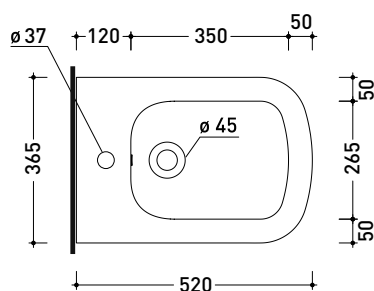

vista frontale / frontal view

sezione laterale / section

vista laterale / lateral view

sezione longitudinale / section

dimensioni in mm

Le misure dimensionali riportate hanno una tolleranza del 2%

PY118S

Vaso sospeso con sistema **gosilent** (kit fissaggio art. 9008 e riduttore di flusso art. RIDFLUGOS inclusi)

LK1214 (SET: LKRS+LKR40)

da/from 120 a/to 140 mm

LK1416 (SET: LKRS+LKR20)

da/from 140 a/to 160 mm

LKRS (SET: LKRS)

da/from 160 a/to 180 mm

LK1820 (SET: LKRS+LKR20)

da/from 180 a/to 200 mm

LK2022 (SET: LKRS+LKR40)

da/from 200 a/to 220 mm

LK2233 (SET: LKR90+LKR33)

da/from 220 a/to 350* mm

ATTENZIONE: LE CONNESSIONI DI SCARICO NON SONO INCLUSE

PY217

Bidet back to wall monoforo

- con troppopieno • senza foro rubinetto su richiesta

Dim. Imballo cm | Peso 27 kg | Pz. Pallet n° 15

CE UNI EN 14528 - CL20 Dop-No14528

vista zenitale / zenital view

vista laterale / lateral view

sezione longitudinale / section

misura consigliata
 per nuovo impianto
 recommended size
 for new system