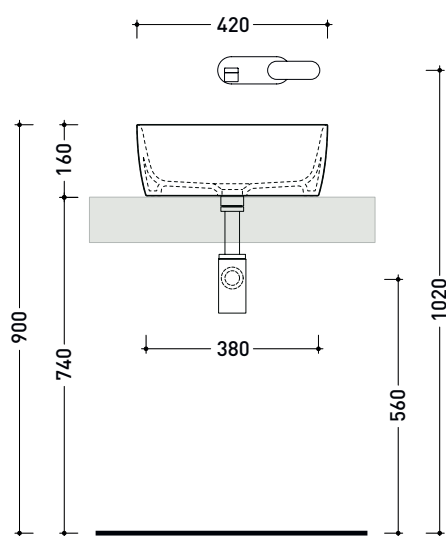

Dim. Imballo cm | Peso 11.2 kg | Pz. Pallet n° 30

CE UNI EN 14688 - CL00 Dop-No14688

vista zenitale / zenital view

foro consigliato
 sul piano Ø140
 suggested hole
 on the top Ø140

vista zenitale / zenital view

vista frontale / frontal view

sezione longitudinale / section

PY52A Play 52

Lavabo cm 52 da appoggio

• senza troppopieno • senza piano rubinetteria

Complementi: Mobili CUBIKA - depth. 50 cm
 Mobile DENVER (DV103M)
 Struttura FILO 60 / 75 (FI60SV - FI75SV - FI75SC)
 Rubinetti lavabo linea: STIL - ONE - NOKÉ - SI - FOLD - X1 - LOOK
 Accessori linea: TWO - HOOP - FOLD