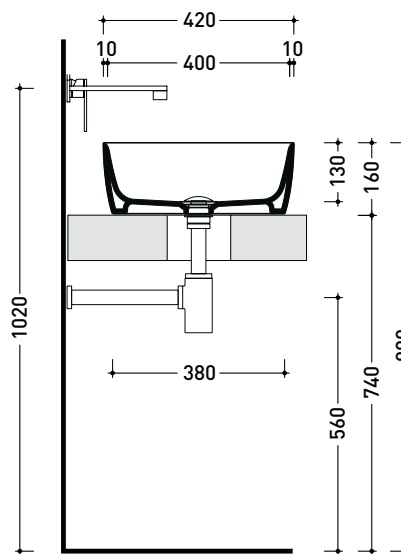

Dim. Imballo cm | Peso 11.2 kg | Pz. Pallet n° 30

CE UNI EN 14688 - CL00 Dop-No14688

vista zenitale / zenital view

foro consigliato
 sul piano Ø140
 suggested hole
 on the top Ø140

vista zenitale / zenital view

vista frontale / frontal view

sezione longitudinale / section

PY52A Play 52

Lavabo cm 52 da appoggio

• senza troppopieno • senza piano rubinetteria

Complementi: Mobili CUBIKA - depth. 50 cm
 Mobile DENVER (DV103M)
 Struttura FILO 60 / 75 (FI60SV - FI75SV - FI75SC)
 Rubinetti lavabo linea: STIL - ONE - NOKÉ - SI - FOLD - X1 - LOOK
 Accessori linea: TWO - HOOP - FOLD

vista frontale / frontal view

sezione laterale / section

vista laterale / lateral view

sezione longitudinale / section

dimensioni in mm

Le misure dimensionali riportate hanno una tolleranza del 2%

PY118S

Vaso sospeso con sistema **gosilent** (kit fissaggio art. 9008 e riduttore di flusso art. RIDFLUGOS inclusi)