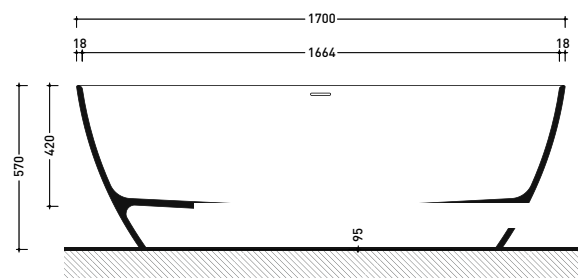

vista zenitale / zenital view

SOLID SURFACE	GLOSSY GELCOAT
Peso Netto Net Weight = 113 Kg	Peso Netto Net Weight = 135 Kg
Peso Lordo Gross Weight = 148 Kg	Peso Lordo Gross Weight = 170 Kg
Capacità Max / Max Capacity = 310 L	

vista frontale / frontal view

sezione laterale / section

vista laterale / lateral view

sezione longitudinale / section

dimensioni in mm

Le misure dimensionali riportate hanno una tolleranza del 2%

PY118S

Vaso sospeso con sistema **gosilent** (kit fissaggio art. 9008 e riduttore di flusso art. RIDFLUGOS inclusi)