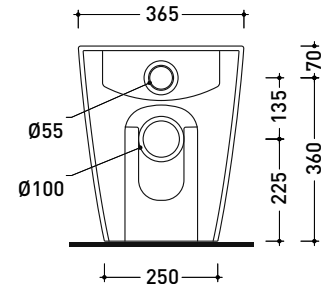

vista retro / back view

SCARICO A PARETE
PREDISPOSTO PER WC SOSPESO
WALL DISCHARGE ARRANGEMENT
FOR WALL-HUNG WC