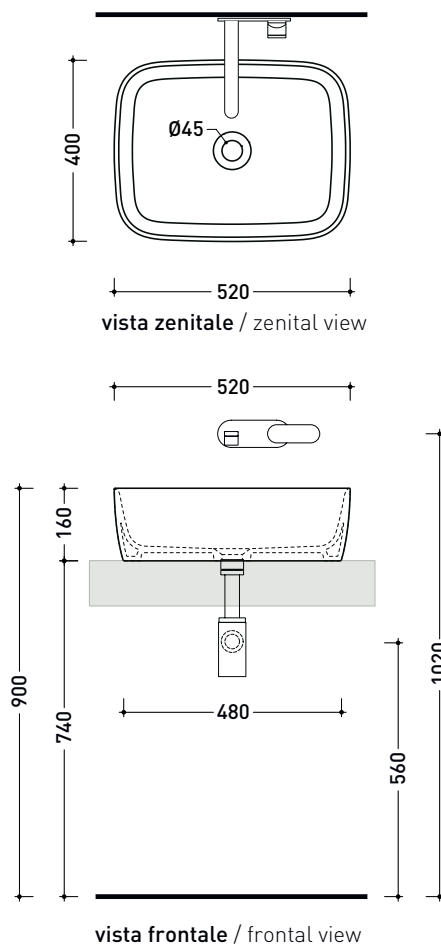

PY52A Play 52

Lavabo cm 52 da appoggio

• senza troppopieno • senza piano rubinetteria

Complementi: Mobili CUBIKA - depth. 50 cm
Mobile DENVER (DV103M)
Struttura FILO 60 / 75 (FI60SV - FI75SV - FI75SC)
Rubinetti lavabo linea: STIL - ONE - NOKÉ - SI - FOLD - X1 - LOOK
Accessori linea: TWO - HOOP - FOLD

Accessori tecnici: Sifone cromo (SIFL/CR) - Sifone telescopico cromo (SIFL066)
Piletta Stop & Go (PLSG)
Piletta Stop & Go in ceramica (PLCE)
Piletta con troppopieno integrato in ceramica (PLTPCE)
Piletta con troppopieno integrato CROMO (PLTPCR)

Dim. Imballo cm | Peso 12.8 kg | Pz. Pallet n° 18

CE UNI EN 14688 - CL00 Dop-No14688