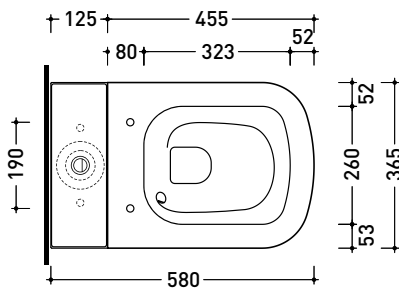

Dim. Imballo cm | Peso 11.2 kg | Pz. Pallet n° 30

CE UNI EN 14688 - CL00 Dop-No14688

vista zenitale / zenital view

foro consigliato
 sul piano Ø140
 suggested hole
 on the top Ø140

vista zenitale / zenital view

vista frontale / frontal view

sezione laterale / section

vista laterale / lateral view

sezione longitudinale / section

dimensioni in mm

Le misure dimensionali riportate hanno una tolleranza del 2%

PY118S

Vaso sospeso con sistema **gosilent** (kit fissaggio art. 9008 e riduttore di flusso art. RIDFLUGOS inclusi)

Dim. Imballo vaso	cm	Peso	34 kg	Pz. Pallet n°	18
Dim. Imballo cassetta	cm	Peso	14 kg	Pz. Pallet n°	36

CE UNI EN 997 Dop-No997

pag. 1/2

vista zenitale / zenital view

ATTENZIONE: fissaggio a pavimento tramite silicone

dimensioni in mm

Le misure dimensionali riportate hanno una tolleranza del 2%

KIT PER SCARICO PARETE

LKR00 (SET: LKR00)

KIT PER SCARICO PAVIMENTO

LK5018 (SET: TR38CON+LKR40)

da/from 50 a/to 180 mm

LK2022 (SET: LKRS+LKR40)