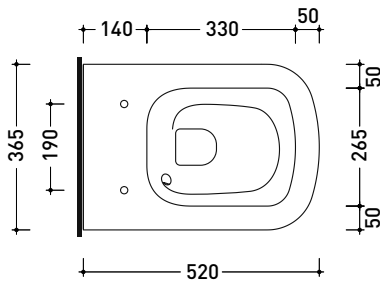

Complementi: Rubinetti vasca linea ONE - NOKÉ - SI - FOLD - X1 - STIL
Accessori linea TWO - HOOP - FOLD - STIL

Dim. Imballo

Peso - kg

Pz. Palet n° 1

UNI EN 14516 - CL1

Dop-No14516

Preinstallazione - Preinstallation

vista frontale / frontal view

sezione laterale / section

vista laterale / lateral view

sezione longitudinale / section

dimensioni in mm

Le misure dimensionali riportate hanno una tolleranza del 2%

PY118S

Vaso sospeso con sistema **gosilent** (kit fissaggio art. 9008 e riduttore di flusso art. RIDFLUGOS inclusi)

dimensioni in mm

Le misure dimensionali riportate hanno una tolleranza del 2%

KIT PER SCARICO PARETE

LKR00 (SET: LKR00)

KIT PER SCARICO PAVIMENTO

LK5018 (SET: TR38CON+LKR40)

da/from 50 a/to 180 mm

LK2022 (SET: LKRS+LKR40)

Dim. Imballo cm | Peso 30 kg | Pz. Pallet n° 15

CE UNI EN 997

Dop-No997

pag. 1/2

FLAMINIA sconsiglia l'abbinamento di questo Wc con passo rapido/flussometro e cassette alte tradizionali.

vista zenitale / zenital view