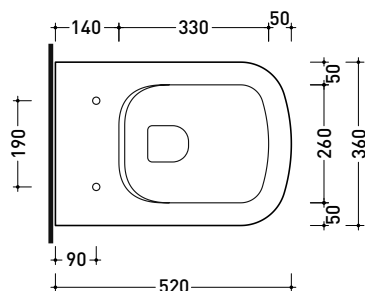

Dim. Imballo cm | Peso 11.2 kg | Pz. Pallet n° 30

CE UNI EN 14688 - CL00 Dop-No14688

vista zenitale / zenital view

foro consigliato
 sul piano Ø140
 suggested hole
 on the top Ø140

vista zenitale / zenital view

vista frontale / frontal view

sezione laterale / section

vista laterale / lateral view

sezione longitudinale / section

dimensioni in mm

Le misure dimensionali riportate hanno una tolleranza del 2%

PY118S

Vaso sospeso con sistema **gosilent** (kit fissaggio art. 9008 e riduttore di flusso art. RIDFLUGOS inclusi)

vista laterale / lateral view

sezione longitudinale / section

art. 9008
kit di fissaggio
Fischer (in dotazione)
Fischer fixing kit
(included in the box)

vista retro / back view

PY118G

Vaso sospeso con sistema **goclean** (completo di kit fissaggio art. 9008)

Dim. Imballo cm | Peso 21,8 kg | Pz. Pallet n° 18

UNI EN 997

Dop-No997

FLAMINIA sconsiglia l'abbinamento di questo Wc con passo rapido/flussometro e cassette alte tradizionali.

vista zenitale / zenital view