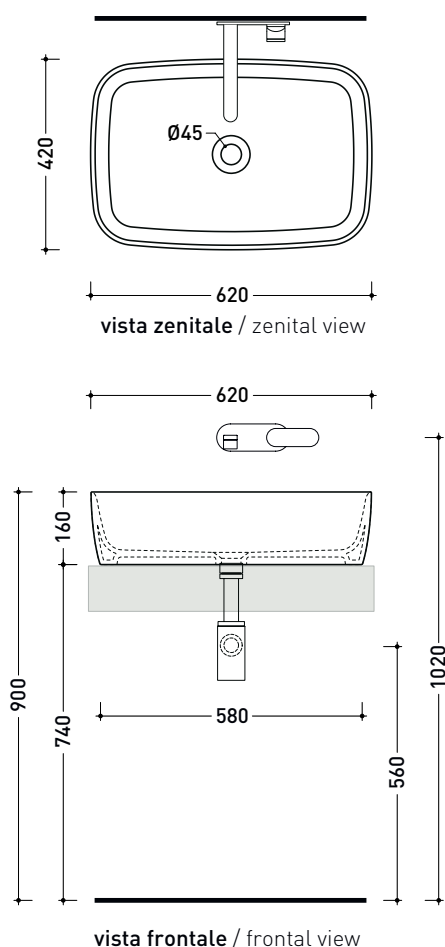

PY62A Play 62

Lavabo cm 62 da appoggio

• senza troppopieno • senza piano rubinetteria

Complementi: Mobili CUBIKA - depth. 50 cm
Mobile DENVER (DV103M)
Struttura FILO 75 (FI75SV - FI75SC)
Rubinetti lavabo linea: STIL - ONE - NOKÉ - SI - FOLD - X1 - LOOK
Accessori linea: TWO - HOOP - FOLD

Accessori tecnici: Sifone cromo (SIFL/CR) - Sifone telescopico cromo (SIFL066)
Piletta Stop & Go (PLSG)
Piletta Stop & Go in ceramica (PLCE)
Piletta con troppopieno integrato in ceramica (PLTPCE)
Piletta con troppopieno integrato CROMO (PLTPCR)

Dim. Imballo cm | Peso 15.4 kg | Pz. Pallet n° 15

CE UNI EN 14688 - CL00 Dop-No14688