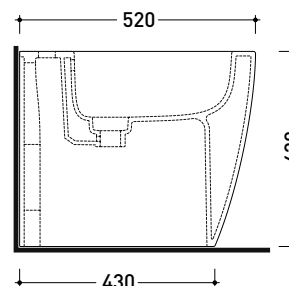

vista frontale / frontal view

sezione laterale / section

vista laterale / lateral view

sezione longitudinale / section

dimensioni in mm

Le misure dimensionali riportate hanno una tolleranza del 2%

PY118S

Vaso sospeso con sistema **gosilent** (kit fissaggio art. 9008 e riduttore di flusso art. RIDFLUGOS inclusi)

LK2022 (SET: LKRS+LKR40)

da/from 200 a/to 220 mm

LK2233 (SET: LKR90+LKR33)

da/from 220 a/to 350* mm

ATTENZIONE: LE CONNESSIONI DI SCARICO NON SONO INCLUSE

PY217

Bidet back to wall monoforo

- con troppopieno • senza foro rubinetto su richiesta

Complementi: Complemento bidet Niagara (TR40)
 Rubinetti bidet linea ONE - NOKÉ - SI - FOLD - X1 - STIL - LOOK
 Accessori linea TWO - HOOP - FOLD

Accessori tecnici: Sifone ribassato cromo (SIFB/CR)
 Piletta Stop & Go (PLSG)
 Piletta Stop & Go in ceramica (PLCE)
 Set 2 pezzi rubinetto filtro cromo (RF026)

Dim. Imballo cm | Peso 27 kg | Pz. Pallet n° 15

CE UNI EN 14528 - CL20 Dop-No14528

vista zenitale / zenital view

vista laterale / lateral view

sezione longitudinale / section

misura consigliata
 per nuovo impianto
 recommended size
 for new system