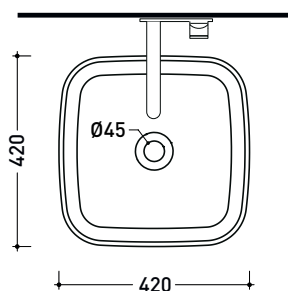

PY42A Play 42

Lavabo cm 42 da appoggio

• senza troppopieno • senza piano rubinetteria

Complementi: Mobili CUBIKA - depth. 50 cm
 Mobile DENVER (DV103M)
 Struttura FILO 60 / 75 (FI60SV - FI75SV - FI75SC)
 Rubinetti lavabo linea: STIL - ONE - NOKÉ - SI - FOLD - X1 - LOOK
 Accessori linea: TWO - HOOP - FOLD

Dim. Imballo cm | Peso 11.2 kg | Pz. Pallet n° 30

CE UNI EN 14688 - CL00 Dop-No14688

vista zenitale / zenital view

foro consigliato
 sul piano Ø140
 suggested hole
 on the top Ø140

vista zenitale / zenital view