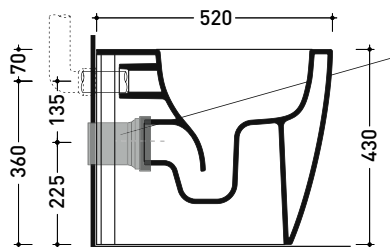

sezione longitudinale / section