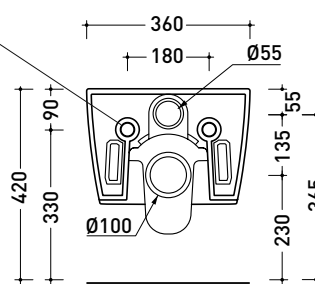

vista retro / back view