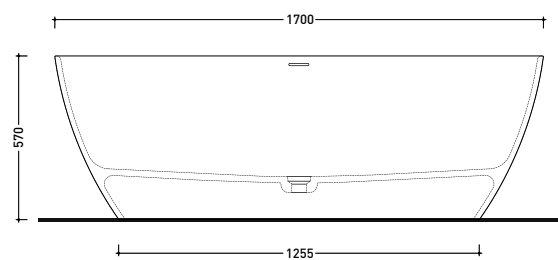

Dim. Imballo cm | Peso 15.4 kg | Pz. Pallet n° 15

CE UNI EN 14688 - CL00 Dop-No14688

PY170V Play 170

Vasca cm 170 freestanding - tappo piletta in tinta con la vasca
(completa di sistema di scarico art. SIFVA4)
• con troppopieno

Complementi: Rubinetti vasca linea ONE - NOKÉ - SI - FOLD - X1 - STIL
Accessori linea TWO - HOOP - FOLD - STIL

Dim. Imballo

Peso - kg

Pz. Palet n° 1

UNI EN 14516 - CL1

Dop-No14516

Preinstallazione - Preinstallation

vista zenitale / zenital view

SOLID SURFACE	GLOSSY GELCOAT
Peso Netto Net Weight = 113 Kg	Peso Netto Net Weight = 135 Kg
Peso Lordo Gross Weight = 148 Kg	Peso Lordo Gross Weight = 170 Kg
Capacità Max / Max Capacity = 310 L	

vista frontale / frontal view

sezione laterale / section

vista laterale / lateral view

sezione longitudinale / section

dimensioni in mm

Le misure dimensionali riportate hanno una tolleranza del 2%

PY118S

Vaso sospeso con sistema **gosilent** (kit fissaggio art. 9008 e riduttore di flusso art. RIDFLUGOS inclusi)