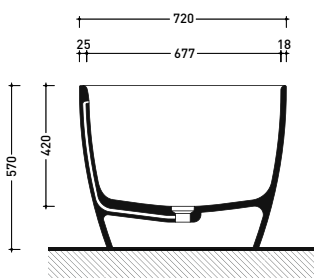

Complementi: Rubinetti vasca linea ONE - NOKÉ - SI - FOLD - X1 - STIL
Accessori linea TWO - HOOP - FOLD - STIL

Dim. Imballo

Peso - kg

Pz. Palet n° 1

UNI EN 14516 - CL1

Dop-No14516

Preinstallazione - Preinstallation

vista zenitale / zenital view

SOLID SURFACE	GLOSSY GELCOAT
Peso Netto Net Weight = 113 Kg	Peso Netto Net Weight = 135 Kg
Peso Lordo Gross Weight = 148 Kg	Peso Lordo Gross Weight = 170 Kg
Capacità Max / Max Capacity = 310 L	

vista frontale / frontal view

sezione laterale / section

vista laterale / lateral view

sezione longitudinale / section

dimensioni in mm

Le misure dimensionali riportate hanno una tolleranza del 2%

PY118S

Vaso sospeso con sistema **gosilent** (kit fissaggio art. 9008 e riduttore di flusso art. RIDFLUGOS inclusi)