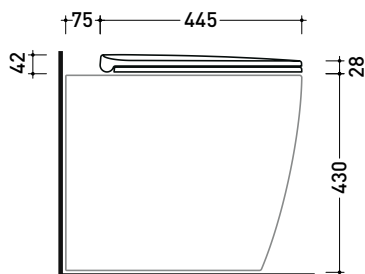

art. PY117S - PY117RS
vista laterale / lateral view