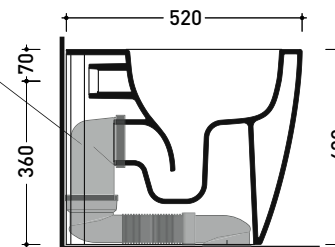

SCARICO A PAVIMENTO
PREDISPOSTO DA 5 A 35 CM
ARRANGEMENT DISCHARGE
TO FLOOR FROM 5 TO 35 CM

connessioni di scarico da acquistare separatamente
drainage connector to be purchased separately