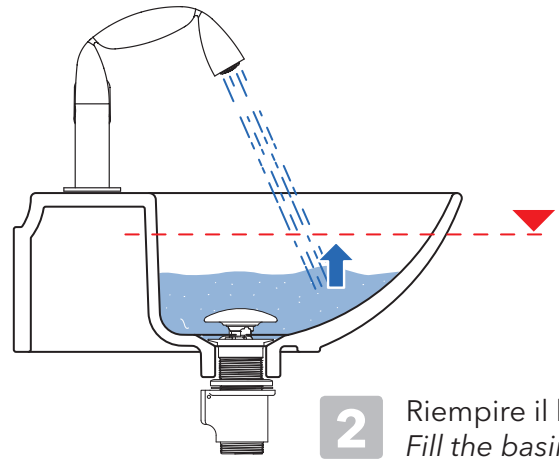

PLTPCR

Waste with automatic integrated overflow with CHROME cover (1" 1/4) suitable for basins without overflow only

Package dim.

Weight 0,4 kg

Pz. Pallet n° -

IMPORTANT: READ THE ASSEMBLY INSTRUCTIONS CAREFULLY (see next page)

Utilizzare solo prodotti di pulizia espressamente previsti per questo campo di utilizzo.
Use only cleaning products that are specifically designed for this field of use.

art. PLTPCE - PLTPCR

PILETTA DA LAVABO DOTATA DI TROPPO PIENO AUTOMATICO INTEGRATO WASTE FOR BASIN WITH INTEGRATED OVERFLOW

3. FUNZIONAMENTO / FUNCTIONING

1 Chiudere la piletta
Close the waste

2 Riempire il lavabo
Fill the basin

3 Apertura automatica al livello impostato (ca 8cm)
Automatic opening at the preset level

4 Chiusura automatica al ripristino del livello di sicurezza
Automatic closing at the safety level

5 Il lavabo tornerà di nuovo a riempirsi fino al livello
The basin will fill up to the level again.

6 Aprire la piletta per svuotare il lavabo completamente
Open drain to completely empty the basin