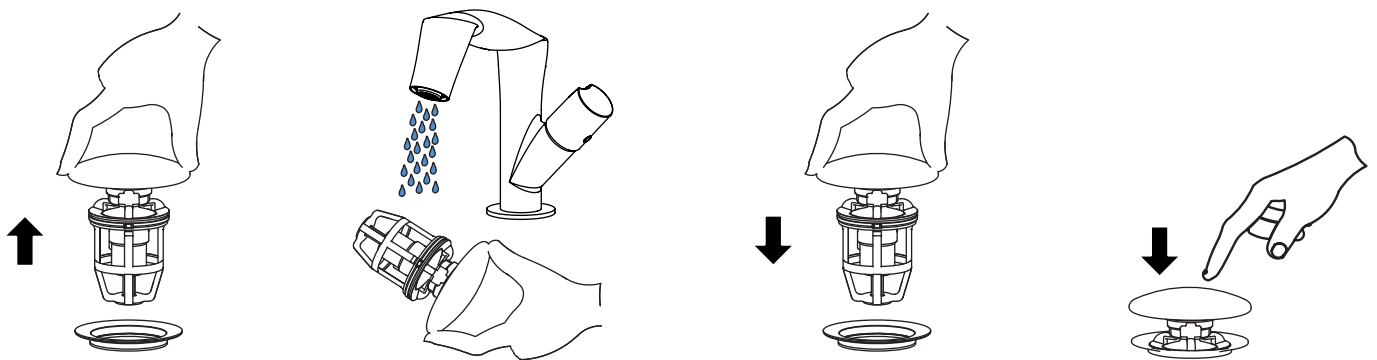

PLTPCR

Waste with automatic integrated overflow with CHROME cover (1" 1/4) suitable for basins without overflow only

Package dim.

Weight 0,4 kg

Pz. Pallet n° -

IMPORTANT: READ THE ASSEMBLY INSTRUCTIONS CAREFULLY (see next page)

sizes in mm

art. PLTPCE - PLTPCR

PILETTA DA LAVABO DOTATA DI TROPPO PIENO AUTOMATICO INTEGRATO WASTE FOR BASIN WITH INTEGRATED OVERFLOW

1. SCHEDA TECNICA / TECHNICAL SHEET

2. PULIZIA PILETTA / WASTE CLEANING

Utilizzare solo prodotti di pulizia espressamente previsti per questo campo di utilizzo.
Use only cleaning products that are specifically designed for this field of use.

art. PLTPCE - PLTPCR

PILETTA DA LAVABO DOTATA DI TROPPO PIENO AUTOMATICO INTEGRATO WASTE FOR BASIN WITH INTEGRATED OVERFLOW

3. FUNZIONAMENTO / FUNCTIONING

1 Chiudere la piletta
Close the waste

2 Riempire il lavabo
Fill the basin

3 Apertura automatica al livello impostato (ca 8cm)
Automatic opening at the preset level

4 Chiusura automatica al ripristino del livello di sicurezza
Automatic closing at the safety level