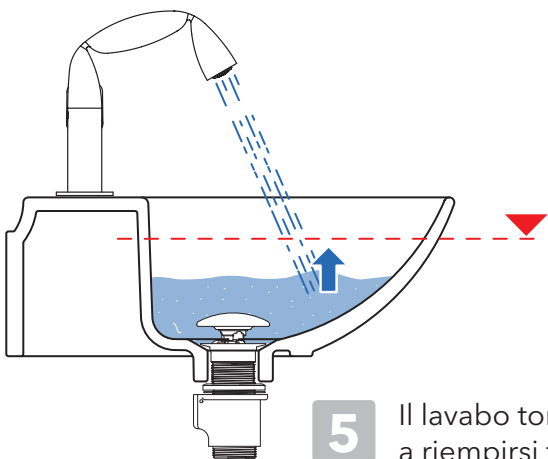

3. FUNZIONAMENTO / FUNCTIONING

1 Chiudere la piletta
Close the waste

2 Riempire il lavabo
Fill the basin

3 Apertura automatica al livello impostato (ca 8cm)
Automatic opening at the preset level

4 Chiusura automatica al ripristino del livello di sicurezza
Automatic closing at the safety level

5 Il lavabo tornerà di nuovo a riempirsi fino al livello
The basin will fill up to the level again.

6 Aprire la piletta per svuotare il lavabo completamente
Open drain to completely empty the basin