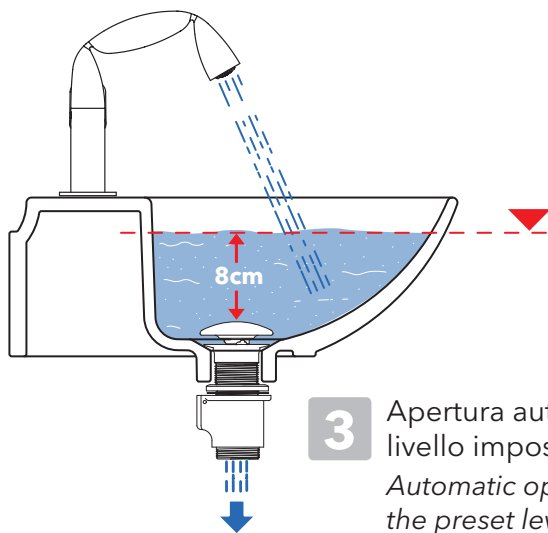

PLTPCR

Waste with automatic integrated overflow with CHROME cover (1" 1/4) suitable for basins without overflow only

Package dim.

Weight 0,4 kg

Pz. Pallet n° -

IMPORTANT: READ THE ASSEMBLY INSTRUCTIONS CAREFULLY (see next page)

sizes in mm

art. PLTPCE - PLTPCR

PILETTA DA LAVABO DOTATA DI TROPPO PIENO AUTOMATICO INTEGRATO WASTE FOR BASIN WITH INTEGRATED OVERFLOW

1. SCHEDA TECNICA / TECHNICAL SHEET

2. PULIZIA PILETTA / WASTE CLEANING

Utilizzare solo prodotti di pulizia espressamente previsti per questo campo di utilizzo.
Use only cleaning products that are specifically designed for this field of use.

art. PLTPCE - PLTPCR

PILETTA DA LAVABO DOTATA DI TROPPO PIENO AUTOMATICO INTEGRATO WASTE FOR BASIN WITH INTEGRATED OVERFLOW

3. FUNZIONAMENTO / FUNCTIONING

1 Chiudere la piletta
Close the waste

2 Riempire il lavabo
Fill the basin

3 Apertura automatica al livello impostato (ca 8cm)
Automatic opening at the preset level

4 Chiusura automatica al ripristino del livello di sicurezza
Automatic closing at the safety level