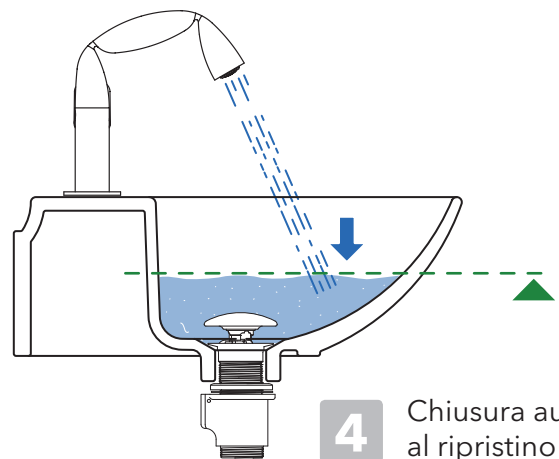

Utilizzare solo prodotti di pulizia espressamente previsti per questo campo di utilizzo.
Use only cleaning products that are specifically designed for this field of use.

art. PLTPCE - PLTPCR

PILETTA DA LAVABO DOTATA DI TROPPO PIENO AUTOMATICO INTEGRATO WASTE FOR BASIN WITH INTEGRATED OVERFLOW

3. FUNZIONAMENTO / FUNCTIONING

1 Chiudere la piletta
Close the waste

2 Riempire il lavabo
Fill the basin

3 Apertura automatica al livello impostato (ca 8cm)
Automatic opening at the preset level

4 Chiusura automatica al ripristino del livello di sicurezza
Automatic closing at the safety level

5 Il lavabo tornerà di nuovo a riempirsi fino al livello
The basin will fill up to the level again.

6 Aprire la piletta per svuotare il lavabo completamente
Open drain to completely empty the basin