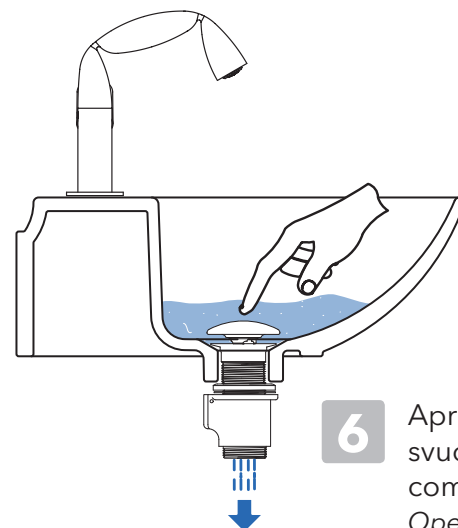

3. FUNZIONAMENTO / FUNCTIONING

1 Chiudere la piletta
Close the waste

2 Riempire il lavabo
Fill the basin

3 Apertura automatica al livello impostato (ca 8cm)
Automatic opening at the preset level

4 Chiusura automatica al ripristino del livello di sicurezza
Automatic closing at the safety level

5 Il lavabo tornerà di nuovo a riempirsi fino al livello
The basin will fill up to the level again.

6 Aprire la piletta per svuotare il lavabo completamente
Open drain to completely empty the basin