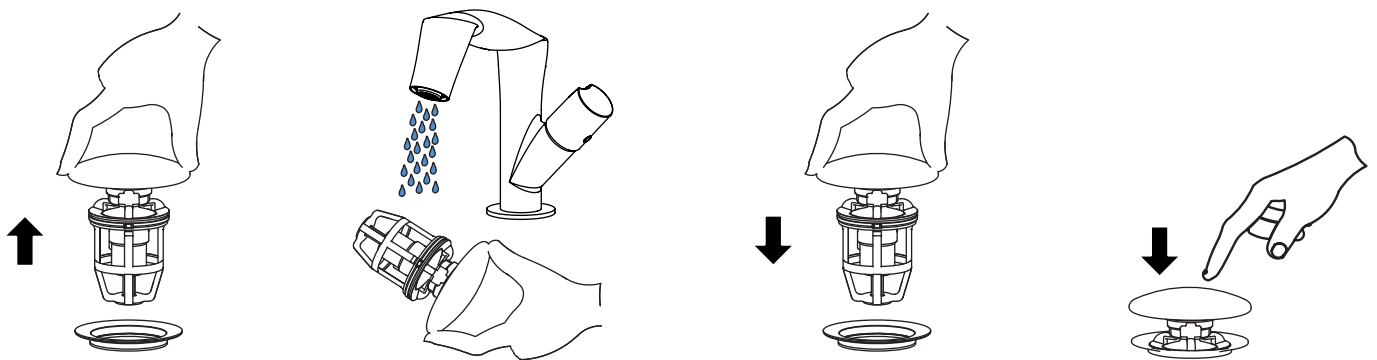

PLTPCE

Waste with automatic integrated overflow with CERAMIC cover (1" 1/4) suitable for basins without overflow

Package dim.

Weight 0,4 kg

Pz. Pallet n° -

IMPORTANT: READ THE ASSEMBLY INSTRUCTIONS CAREFULLY (see next page)

sizes in mm

art. PLTPCE - PLTPCR

PILETTA DA LAVABO DOTATA DI TROPPO PIENO AUTOMATICO INTEGRATO WASTE FOR BASIN WITH INTEGRATED OVERFLOW

1. SCHEDA TECNICA / TECHNICAL SHEET

2. PULIZIA PILETTA / WASTE CLEANING

Utilizzare solo prodotti di pulizia espressamente previsti per questo campo di utilizzo.
Use only cleaning products that are specifically designed for this field of use.

art. PLTPCE - PLTPCR

PILETTA DA LAVABO DOTATA DI TROPPO PIENO AUTOMATICO INTEGRATO WASTE FOR BASIN WITH INTEGRATED OVERFLOW

3. FUNZIONAMENTO / FUNCTIONING

1 Chiudere la piletta
Close the waste

2 Riempire il lavabo
Fill the basin

3 Apertura automatica al livello impostato (ca 8cm)
Automatic opening at the preset level

4 Chiusura automatica al ripristino del livello di sicurezza
Automatic closing at the safety level