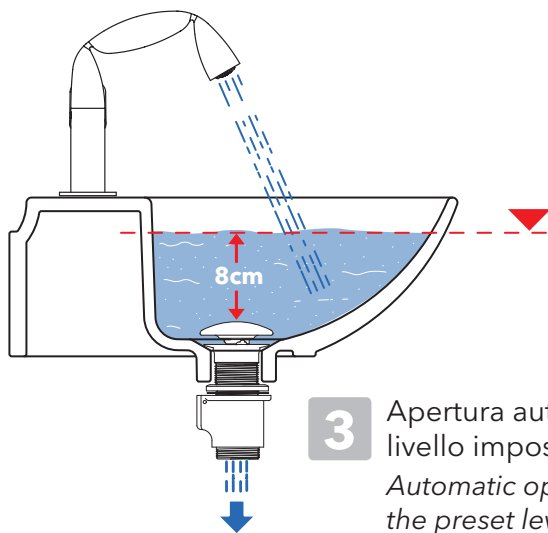

sizes in mm

art. PLTPCE - PLTPCR

PILETTA DA LAVABO DOTATA DI TROPPO PIENO AUTOMATICO INTEGRATO WASTE FOR BASIN WITH INTEGRATED OVERFLOW

1. SCHEDA TECNICA / TECHNICAL SHEET

2. PULIZIA PILETTA / WASTE CLEANING

Utilizzare solo prodotti di pulizia espressamente previsti per questo campo di utilizzo.
Use only cleaning products that are specifically designed for this field of use.

art. PLTPCE - PLTPCR

PILETTA DA LAVABO DOTATA DI TROPPO PIENO AUTOMATICO INTEGRATO WASTE FOR BASIN WITH INTEGRATED OVERFLOW

3. FUNZIONAMENTO / FUNCTIONING

1 Chiudere la piletta
Close the waste

2 Riempire il lavabo
Fill the basin

3 Apertura automatica al livello impostato (ca 8cm)
Automatic opening at the preset level

4 Chiusura automatica al ripristino del livello di sicurezza
Automatic closing at the safety level

5 Il lavabo tornerà di nuovo a riempirsi fino al livello
The basin will fill up to the level again.

6 Aprire la piletta per svuotare il lavabo completamente
Open drain to completely empty the basin