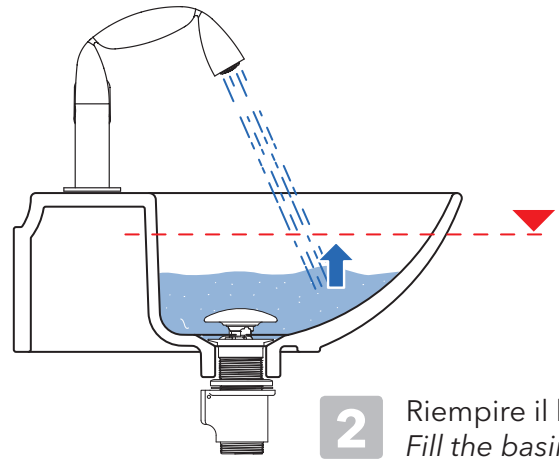

sizes in mm

art. PLTPCE - PLTPCR

PILETTA DA LAVABO DOTATA DI TROPPO PIENO AUTOMATICO INTEGRATO WASTE FOR BASIN WITH INTEGRATED OVERFLOW

1. SCHEDA TECNICA / TECHNICAL SHEET

2. PULIZIA PILETTA / WASTE CLEANING

Utilizzare solo prodotti di pulizia espressamente previsti per questo campo di utilizzo.
Use only cleaning products that are specifically designed for this field of use.

art. PLTPCE - PLTPCR

PILETTA DA LAVABO DOTATA DI TROPPO PIENO AUTOMATICO INTEGRATO WASTE FOR BASIN WITH INTEGRATED OVERFLOW

3. FUNZIONAMENTO / FUNCTIONING

1 Chiudere la piletta
Close the waste

2 Riempire il lavabo
Fill the basin

3 Apertura automatica al livello impostato (ca 8cm)
Automatic opening at the preset level

4 Chiusura automatica al ripristino del livello di sicurezza
Automatic closing at the safety level

5 Il lavabo tornerà di nuovo a riempirsi fino al livello
The basin will fill up to the level again.

6 Aprire la piletta per svuotare il lavabo completamente
Open drain to completely empty the basin