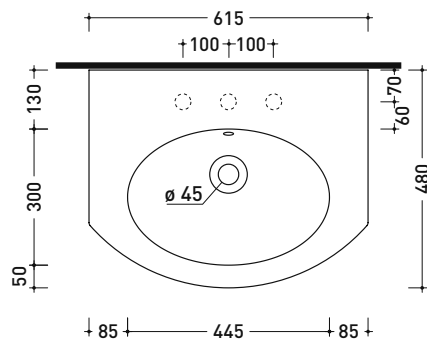

ER62L Euro 62**Lavabo sospeso cm 62**

• con troppopieno • predisposto per tre fori rubinetto

Complementi: **Portasciugamani in ottone (ER62P)**
Rubinetti lavabo linea: ONE - NOKÉ - SI - FOLD - X1 - STIL - LOOK
Accessori linea: TWO - HOOP - FOLD - STIL

Accessori tecnici: **Sifone cromo (SIFL/CR)**
Piletta Stop & Go (PLSG)
Piletta Stop & Go in ceramica (PLCE)
Kit fissaggio parete (9002)
Set 2 pezzi rubinetto filtro cromo (RF026)

Dim. Imballo

Peso 12,5 kg

Pz. Pallet n° 18

CE UNI EN 14688 - CL20 Dop-No14688

vista zenitale / zenital view

vista frontale / frontal view

sezione longitudinale / section

dimensioni in mm

Le misure dimensionali riportate hanno una tolleranza del 2%