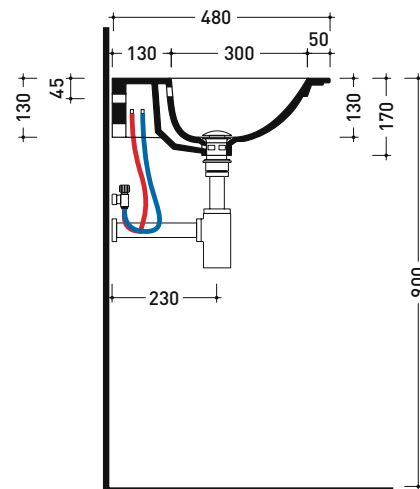

ER62L Euro 62**Lavabo sospeso cm 62**

• con troppopieno • predisposto per tre fori rubinetto

Complementi: **Portasciugamani in ottone (ER62P)**
Rubinetti lavabo linea: ONE - NOKÉ - SI - FOLD - X1 - STIL - LOOK
Accessori linea: TWO - HOOP - FOLD - STIL

Accessori tecnici: **Sifone cromo (SIFL/CR)**
Piletta Stop & Go (PLSG)
Piletta Stop & Go in ceramica (PLCE)
Kit fissaggio parete (9002)
Set 2 pezzi rubinetto filtro cromo (RF026)

Dim. Imballo

Peso 12,5 kg

Pz. Pallet n° 18

CE UNI EN 14688 - CL20 Dop-No14688

vista zenitale / zenital view

vista frontale / frontal view

sezione longitudinale / section

dimensioni in mm

Le misure dimensionali riportate hanno una tolleranza del 2%