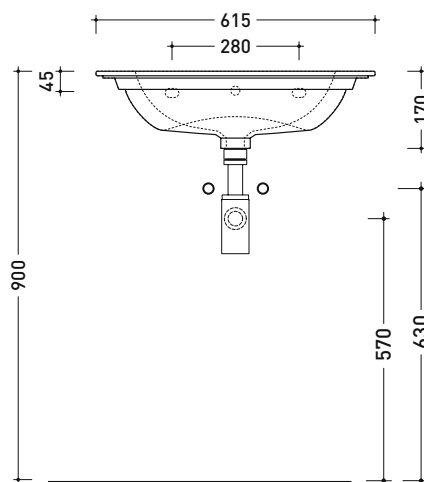

ER62L Euro 62**Lavabo sospeso cm 62**

• con troppopieno • predisposto per tre fori rubinetto

Complementi: **Portasciugamani in ottone (ER62P)**
Rubinetti lavabo linea: ONE - NOKÉ - SI - FOLD - X1 - STIL - LOOK
Accessori linea: TWO - HOOP - FOLD - STIL

Accessori tecnici: **Sifone cromo (SIFL/CR)**
Piletta Stop & Go (PLSG)
Piletta Stop & Go in ceramica (PLCE)
Kit fissaggio parete (9002)
Set 2 pezzi rubinetto filtro cromo (RF026)

Dim. Imballo

Peso 12,5 kg

Pz. Pallet n° 18

CE UNI EN 14688 - CL20 Dop-No14688

vista zenitale / zenital view

vista frontale / frontal view

sezione longitudinale / section

dimensioni in mm

Le misure dimensionali riportate hanno una tolleranza del 2%