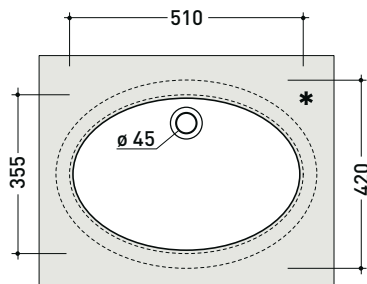

design FLAMINIA DESIGN TEAM

33 Euro

Lavabo sottopiano

• con troppopieno • Non smaltato esternamente

Accessori
tecnici:Sifone cromo (SIFL/CR)
Piletta Stop & Go (PLSG)
Piletta Stop & Go in ceramica (PLCE)

Dim. Imballo

Peso 11 kg

Pz. Pallet n° 27

CE UNI EN 14688 - CL20 Dop-No14688

* è consigliato utilizzare la dima di taglio
is recommended use cutting template

vista zenitale / zenital view

vista frontale / frontal view

sezione longitudinale / section

dimensioni in mm

Le misure dimensionali riportate hanno una tolleranza del 2%