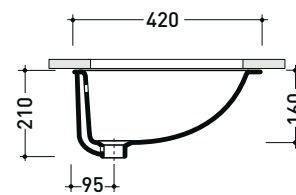

Peso 11 kg

Pz. Pallet n° 27

CE UNI EN 14688 - CL20 Dop-No14688

* è consigliato utilizzare la dima di taglio
is recommended use cutting template

vista zenitale / zenital view

vista frontale / frontal view

sezione longitudinale / section

dimensioni in mm

Le misure dimensionali riportate hanno una tolleranza del 2%