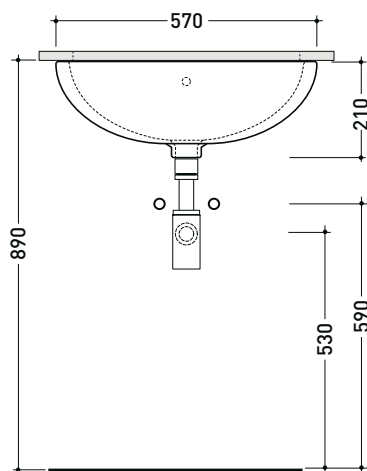

design FLAMINIA DESIGN TEAM

33 Euro

Lavabo sottopiano

• con troppopieno • Non smaltato esternamente

Accessori
tecnici:Sifone cromo (SIFL/CR)
Piletta Stop & Go (PLSG)
Piletta Stop & Go in ceramica (PLCE)

Dim. Imballo

Peso 11 kg

Pz. Pallet n° 27

CE UNI EN 14688 - CL20 Dop-No14688

* è consigliato utilizzare la dima di taglio
is recommended use cutting template

vista zenitale / zenital view

vista frontale / frontal view

sezione longitudinale / section

dimensioni in mm

Le misure dimensionali riportate hanno una tolleranza del 2%