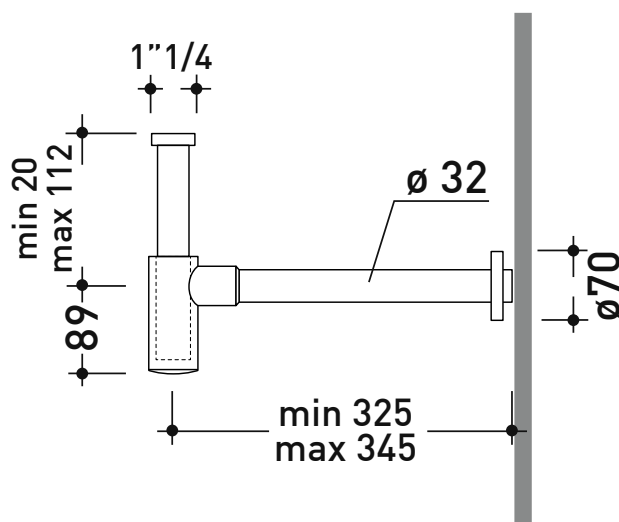

SIFLTE

Sifone telescopico per lavabo (1" 1/4)

Dim. Imballo

Peso 0,7 kg

Pz. Pallet n° -

dimensioni in mm