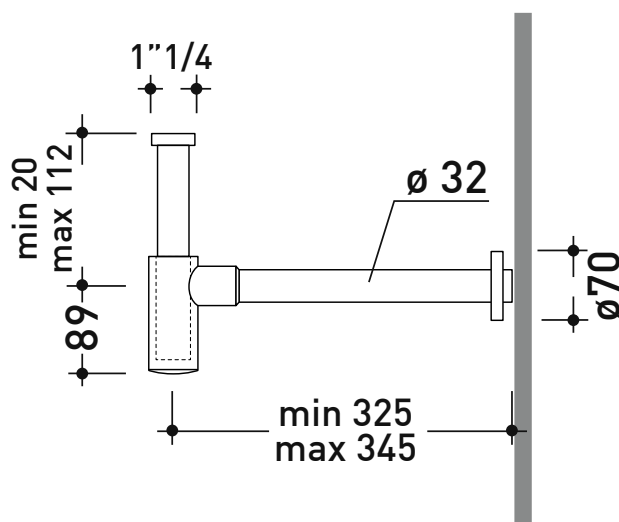

SIFLTE

Telescopic basin siphon (1" 1/4)

Package dim.

Weight 0,7 kg

Pz. Pallet n° -

CE

sizes in mm