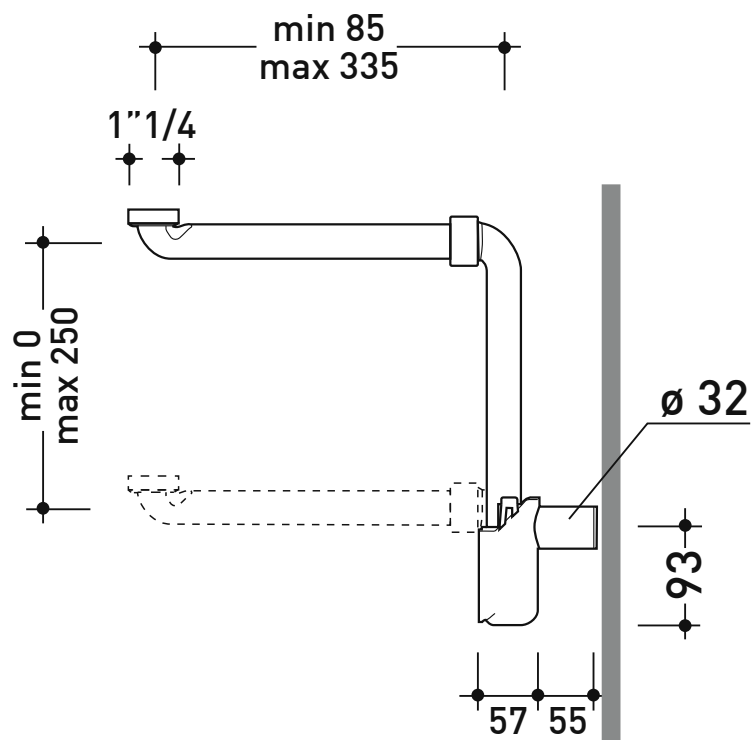

SIFLSP

Sifone salvaspazio in ABS per lavabo (1" ¼)

Dim. Imballo

Peso 0,25 kg

Pz. Pallet n° -

dimensioni in mm