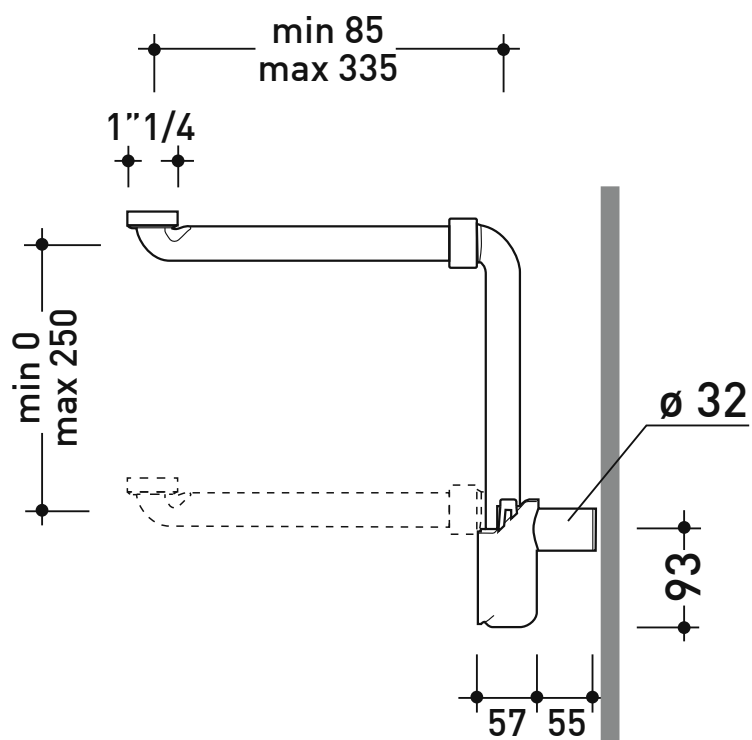

## SIFLSP

ABS space-saving basin siphon (1" 1/4)

Package dim.

Weight 0,25 kg

Pz. Pallet n° -

sizes in mm