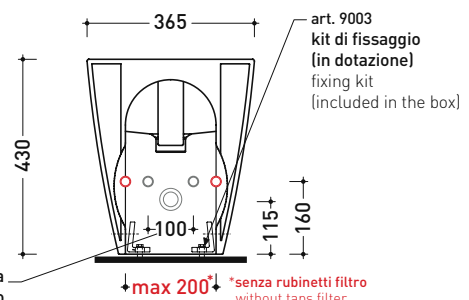

Technical accessories: **Short chrome siphon for bidet (SIFB/CR)**  
**Stop & Go drain (PLSG)**  
**Stop&Go CERAMIC drain (PLCE)**  
**Two piece set chrome tap filters (RF026)**

Package dim. - | Weight 27,6 kg | Pz. Pallet n° 15

UNI EN 14528 - CL20 Dop-No14528

vista zenitale / zenital view

vista laterale / lateral view

sezione longitudinale / section

misura consigliata per nuovo impianto  
 recommended size for new system

vista retro / back view