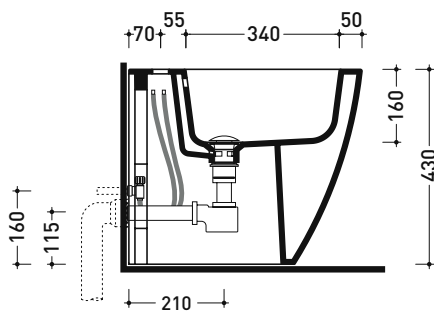

Technical accessories: **Short chrome siphon for bidet (SIFB/CR)**  
**Stop & Go drain (PLSG)**  
**Stop&Go CERAMIC drain (PLCE)**  
**Two piece set chrome tap filters (RF026)**

Package dim. - | Weight 27,6 kg | Pz. Pallet n° 15

UNI EN 14528 - CL20 Dop-No14528

vista zenitale / zenital view

vista laterale / lateral view

sezione longitudinale / section

misura consigliata per nuovo impianto  
 recommended size for new system

vista retro / back view