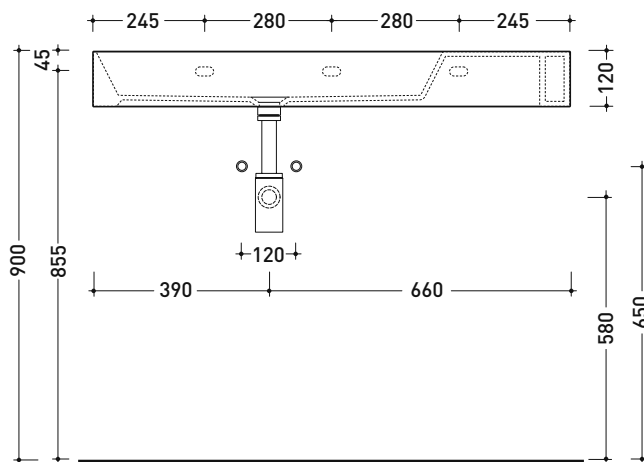

AP10551 AppLight 10551

Lavabo cm 105x51 da appoggio - sospeso - da mobile
con piano da appoggio a destra

• senza troppopieno • predisposto per tre fori rubinetto

Complementi: **Rubinetto lavabo linea:** ONE - NOKÉ - SI - FOLD - X1 - STIL - LOOK
Accessori linea: TWO - HOOP - FOLD

Dim. Imballo **cm** | Peso **31 kg** | Pz. Pallet n° -

CE UNI EN 14688 - CL00 Dop-No14688

pag. 1/3

vista zenitale / zenital view

vista frontale / frontal view

foro consigliato sul piano
suggested hole on the top

vista zenitale / zenital view

sezione longitudinale / section

AP10551 AppLight 10551 + CUBIKA

Lavabo cm 105x51 da appoggio - sospeso - da mobile
con piano da appoggio a destra

• senza troppopieno • predisposto per tre fori rubinetto