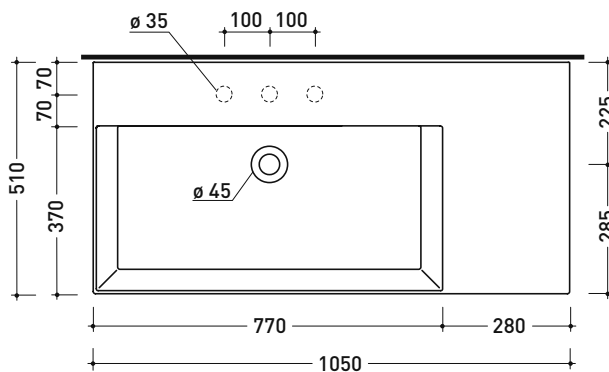

AP10551 AppLight 10551

Lavabo cm 105x51 da appoggio - sospeso - da mobile
con piano da appoggio a destra

• senza troppopieno • predisposto per tre fori rubinetto

Complementi: **Rubinetto lavabo linea:** ONE - NOKÉ - SI - FOLD - X1 - STIL - LOOK
Accessori linea: TWO - HOOP - FOLD

Dim. Imballo **cm** | Peso **31 kg** | Pz. Pallet n° -

CE UNI EN 14688 - CL00 Dop-No14688

pag. 1/3

vista zenitale / zenital view

vista frontale / frontal view

foro consigliato sul piano
suggested hole on the top

vista zenitale / zenital view

sezione longitudinale / section

AP10551 AppLight 10551 + CUBIKA

Lavabo cm 105x51 da appoggio - sospeso - da mobile
con piano da appoggio a destra

• senza troppopieno • predisposto per tre fori rubinetto

sezione longitudinale / section

Il mobile rappresentato nel disegno è l'art. CKD754

AP10551 AppLight 10551 + DENVER

Lavabo cm 105x51 da appoggio - sospeso - da mobile
con piano da appoggio a destra

• senza troppopieno • predisposto per tre fori rubinetto