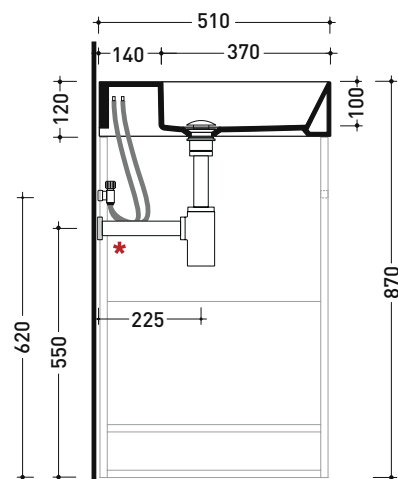

AP10551 AppLight 10551

Lavabo cm 105x51 da appoggio - sospeso - da mobile
con piano da appoggio a destra

• senza troppopieno • predisposto per tre fori rubinetto

Complementi: **Rubinetto lavabo linea:** ONE - NOKÉ - SI - FOLD - X1 - STIL - LOOK
Accessori linea: TWO - HOOP - FOLD

vista zenitale / zenital view

sezione longitudinale / section

AP10551 AppLight 10551 + CUBIKA

Lavabo cm 105x51 da appoggio - sospeso - da mobile
con piano da appoggio a destra

• senza troppopieno • predisposto per tre fori rubinetto

sezione longitudinale / section

Il mobile rappresentato nel disegno è l'art. CKD754

AP10551 AppLight 10551 + DENVER

Lavabo cm 105x51 da appoggio - sospeso - da mobile
con piano da appoggio a destra

• senza troppopieno • predisposto per tre fori rubinetto

Dim. Imballo cm | Peso 31 kg | Pz. Pallet n° -

CE UNI EN 14688 - CL00 Dop-No14688

pag. 3/3

vista zenitale / zenital view

vista frontale / frontal view

sezione longitudinale / section