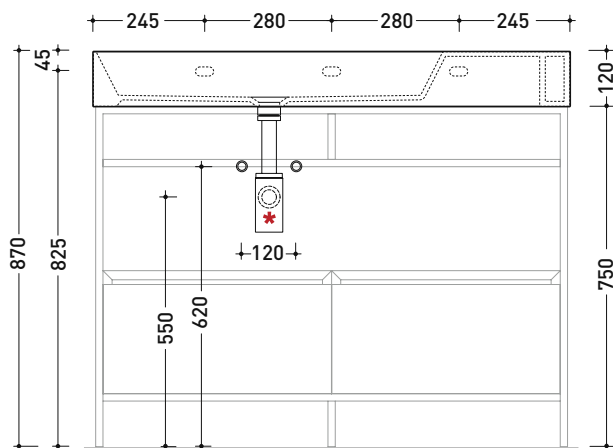

Dim. Imballo cm | Peso 31 kg | Pz. Pallet n° -

CE UNI EN 14688 - CL00 Dop-No14688

pag. 3/3

vista zenitale / zenital view

vista frontale / frontal view

sezione longitudinale / section