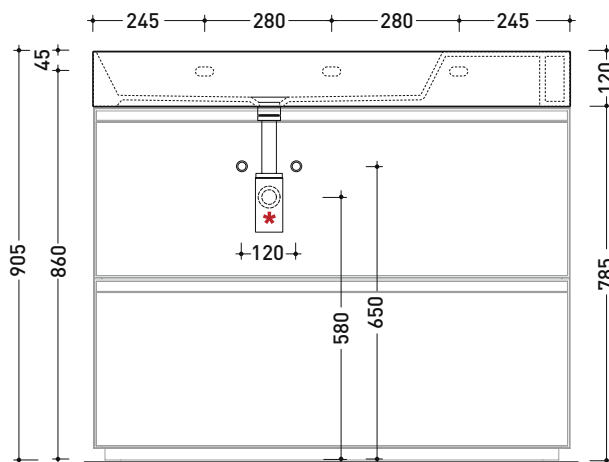

Dim. Imballo cm | Peso 31 kg | Pz. Pallet n° -

CE UNI EN 14688 - CL00 Dop-No14688

pag. 2/3

vista zenitale / zenital view

vista frontale / frontal view

*** ATTENZIONE / ATTENTION:**
utilizzare il sifone salvaspazio art. SIFLSP
to use the space-saving siphon art. SIFLSP

sezione longitudinale / section

Il mobile rappresentato nel disegno è l'art. CKD754

AP10551 AppLight 10551 + DENVER

Lavabo cm 105x51 da appoggio - sospeso - da mobile
con piano da appoggio a destra

• senza troppopieno • predisposto per tre fori rubinetto

Dim. Imballo cm | Peso 31 kg | Pz. Pallet n° -

CE UNI EN 14688 - CL00 Dop-No14688

pag. 3/3

vista zenitale / zenital view

vista frontale / frontal view

sezione longitudinale / section