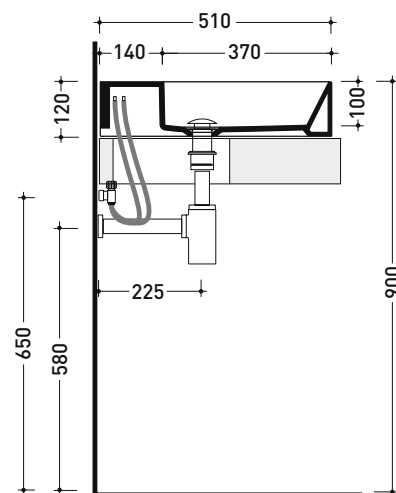

AP10551 AppLight 10551

Lavabo cm 105x51 da appoggio - sospeso - da mobile
con piano da appoggio a destra

• senza troppopieno • predisposto per tre fori rubinetto

Complementi: **Rubinetto lavabo linea:** ONE - NOKÉ - SI - FOLD - X1 - STIL - LOOK
Accessori linea: TWO - HOOP - FOLD

Accessori tecnici: **Sifone cromo (SIFL/CR)** - **Sifone telescopico cromo (SIFL066)**
Sifone salvaspazio in ABS (SIFLSP)
Piletta con troppopieno integrato in ceramica (PLTPCE)
Piletta con troppopieno integrato CROMO (PLTPCR)
Piletta Stop & Go (PLSG) - **Piletta Stop & Go in ceramica (PLCE)**
Set 2 pezzi rubinetto filtro cromo (RF026)
Kit fissaggio parete (9002)

Dim. Imballo **cm** | Peso **31 kg** | Pz. Pallet n° -

CE UNI EN 14688 - CL00 Dop-No14688

pag. 1/3

vista zenitale / zenital view

vista frontale / frontal view

foro consigliato sul piano
suggested hole on the top

vista zenitale / zenital view

sezione longitudinale / section

AP10551 AppLight 10551 + CUBIKA

Lavabo cm 105x51 da appoggio - sospeso - da mobile
con piano da appoggio a destra

• senza troppopieno • predisposto per tre fori rubinetto