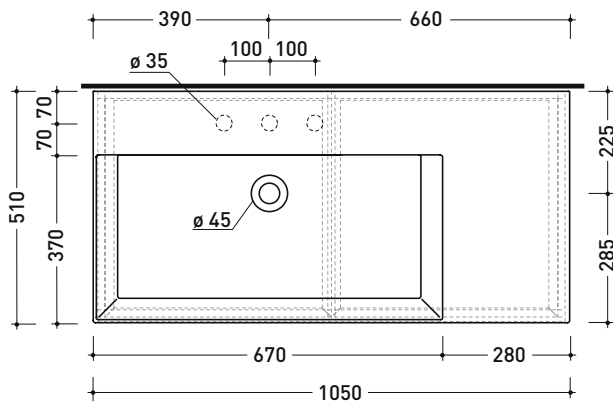

sezione longitudinale / section

Il mobile rappresentato nel disegno è l'art. CKD754

AP10551 AppLight 10551 + DENVER

Lavabo cm 105x51 da appoggio - sospeso - da mobile
con piano da appoggio a destra

• senza troppopieno • predisposto per tre fori rubinetto

Complementi: **Mobile DENVER a terra - 2 cassetti (DV105S)**
Rubinetti lavabo linea: ONE - NOKÉ - SI - FOLD - X1 - STIL - LOOK
Accessori linea: TWO - HOOP - FOLD

Accessori tecnici: **Sifone cromo (SIFL/CR) - Sifone telescopico cromo (SIFL066)**
Sifone salvaspazio in ABS (SIFLSP)
Piletta con troppopieno integrato in ceramica (PLTPCE)
Piletta con troppopieno integrato CROMO (PLTPCR)
Piletta Stop & Go (PLSG) - Piletta Stop & Go in ceramica (PLCE)
Set 2 pezzi rubinetto filtro cromo (RF026)
Kit fissaggio parete (9002)

Dim. Imballo cm | Peso 31 kg | Pz. Pallet n° -

CE UNI EN 14688 - CL00 Dop-No14688

pag. 3/3

vista zenitale / zenital view

vista frontale / frontal view

sezione longitudinale / section