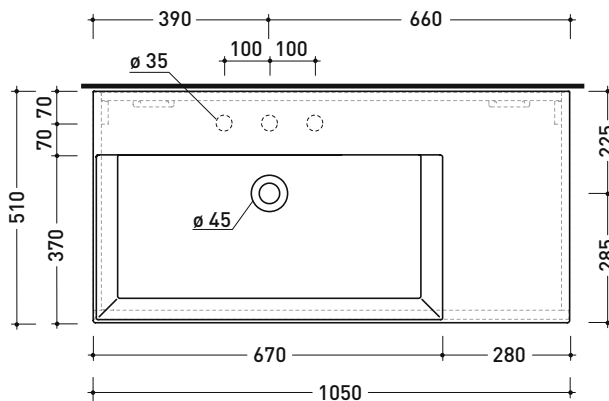

vista zenitale / zenital view