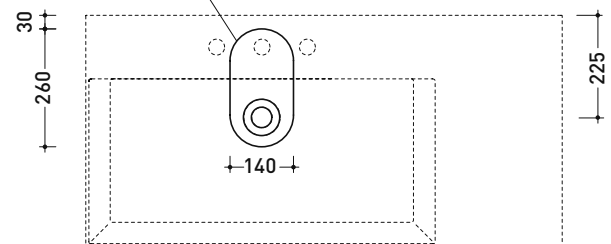

AP10551 AppLight 10551

Lavabo cm 105x51 da appoggio - sospeso - da mobile
con piano da appoggio a destra

• senza troppopieno • predisposto per tre fori rubinetto

Complementi: **Rubinetto lavabo linea:** ONE - NOKÉ - SI - FOLD - X1 - STIL - LOOK
Accessori linea: TWO - HOOP - FOLD

Dim. Imballo **cm** | Peso **31 kg** | Pz. Pallet n° -

CE UNI EN 14688 - CL00 Dop-No14688

pag. 1/3

vista zenitale / zenital view

vista frontale / frontal view

foro consigliato sul piano
suggested hole on the top

vista zenitale / zenital view

sezione longitudinale / section

AP10551 AppLight 10551 + CUBIKA

Lavabo cm 105x51 da appoggio - sospeso - da mobile
con piano da appoggio a destra

• senza troppopieno • predisposto per tre fori rubinetto