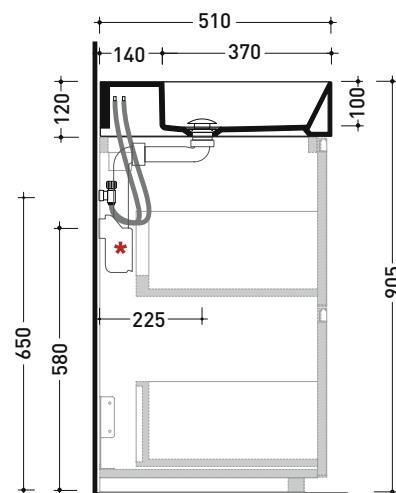

AP10551 AppLight 10551

Lavabo cm 105x51 da appoggio - sospeso - da mobile
con piano da appoggio a destra

• senza troppopieno • predisposto per tre fori rubinetto

Complementi: **Rubinetto lavabo linea:** ONE - NOKÉ - SI - FOLD - X1 - STIL - LOOK
Accessori linea: TWO - HOOP - FOLD

vista zenitale / zenital view

sezione longitudinale / section

AP10551 AppLight 10551 + CUBIKA

Lavabo cm 105x51 da appoggio - sospeso - da mobile
con piano da appoggio a destra

• senza troppopieno • predisposto per tre fori rubinetto

Dim. Imballo cm | Peso 31 kg | Pz. Pallet n° -

CE UNI EN 14688 - CL00 Dop-No14688

pag. 2/3

vista zenitale / zenital view

vista frontale / frontal view

*** ATTENZIONE / ATTENTION:**
utilizzare il sifone salvaspazio art. SIFLSP
to use the space-saving siphon art. SIFLSP

sezione longitudinale / section

Il mobile rappresentato nel disegno è l'art. CKD754

AP10551 AppLight 10551 + DENVER

Lavabo cm 105x51 da appoggio - sospeso - da mobile
con piano da appoggio a destra

• senza troppopieno • predisposto per tre fori rubinetto