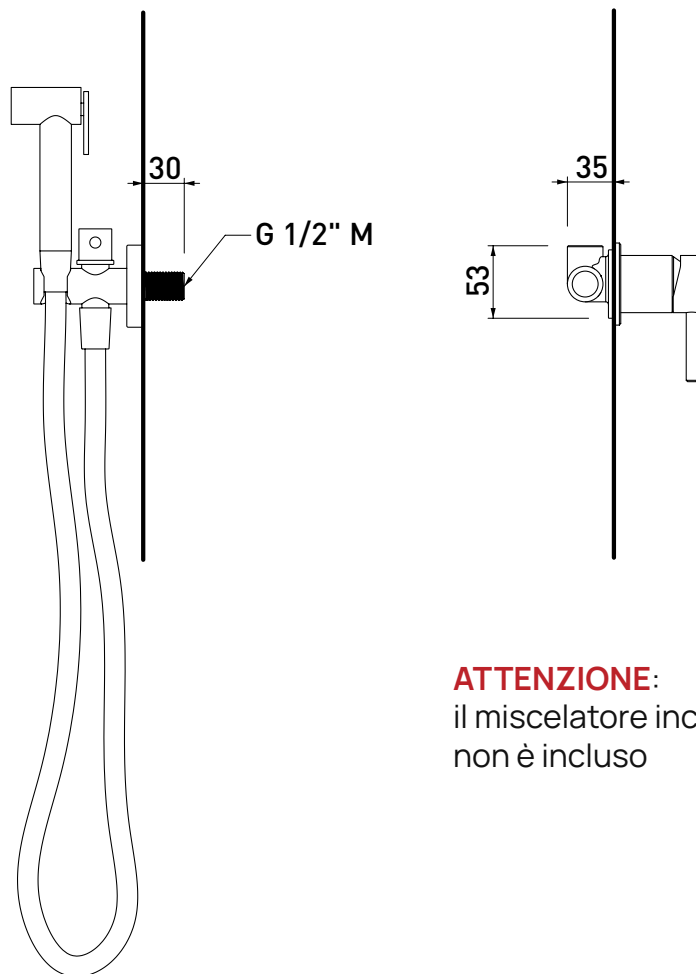

dimensioni in mm

LQ3500

Idroscopino con regolazione di portata (completo di presa acqua/supporto e flessibile in tinta) • MISCELATORE INCASSO DOCCIA ESCLUSO

Dim. Imballo

Peso **0,8 kg**

Pz. Pallet n° -

vista zenitale / zenital view

vista frontale / frontal view

vista laterale / lateral view

dimensioni in mm

art. **LQ3500**

ATTENZIONE:
il miscelatore incasso
non è incluso

dimensioni in mm

LQ2084

Soffione con braccio doccia a parete (Rosone ø 25 cm)