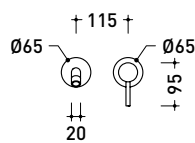

vista frontale / frontal view