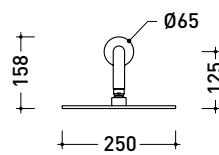

dimensioni in mm

LQ3500

Idroscopino con regolazione di portata (completo di presa acqua/supporto e flessibile in tinta) • MISCELATORE INCASSO DOCCIA ESCLUSO

Dim. Imballo

Peso **0,8 kg**

Pz. Pallet n° -

vista zenitale / zenital view

vista frontale / frontal view

vista laterale / lateral view

dimensioni in mm

art. **LQ3500**

ATTENZIONE:
il miscelatore incasso
non è incluso

dimensioni in mm

LQ2084

Soffione con braccio doccia a parete (Rosone ø 25 cm)

Dim. Imballo

Peso **1,8 kg**

Pz. Pallet n° -

vista zenitale / zenital view

vista frontale / frontal view

vista laterale / lateral view

dimensioni in mm

LQ2550