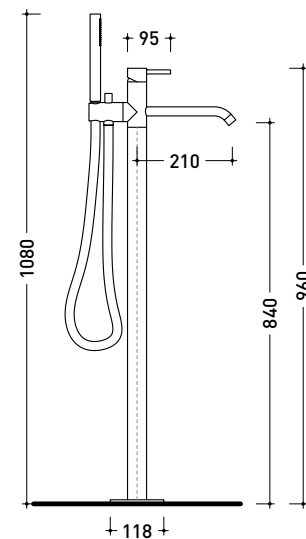

vista frontale / frontal view

vista laterale / lateral view

dimensioni in mm

art. LQ2550

dimensioni in mm

LQ2580

Miscelatore monocomando vasca freestanding (completo di deviatore, doccia con supporto e flessibile in PVC - corpo incasso INCLUSO)

Dim. Imballo

Peso **12 kg**

Pz. Pallet n° -

vista zenitale / zenital view

vista frontale / frontal view

vista laterale / lateral view

dimensioni in mm

art. **LQ2580**

dimensioni in mm

design **FLAMINIA DESIGN TEAM**

2025

LQ2570

Set vasca incasso: miscelatore monocomando incasso, deviatore, bocca erogazione e doccetta (completo di doccetta, supporto e flessibile in PVC - corpo incasso INCLUSO)

dimensioni in mm