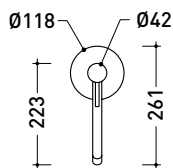

LQ3052

Miscelatore monocomando lavabo freestanding
(piletta stop&go ESCLUSA - corpo incasso INCLUSO)

Complementi: piletta stop&go con tappo in ceramica (PLCE)
piletta stop&go con troppopieno integrato e tappo in ceramica (PLTPCE)

Dim. Imballo

Peso **11,2 kg**

Pz. Pallet n° -

vista zenitale / zenital view