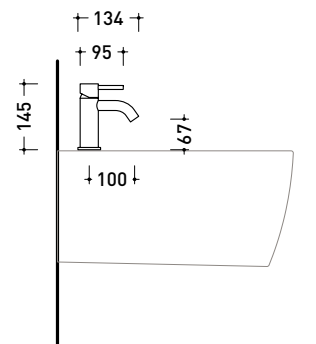

vista laterale / lateral view

dimensioni in mm

art. LQ3059

dimensioni in mm

LQ4070

Miscelatore monocomando bidet (piletta stop&go ESCLUSA)

Complementi: piletta stop&go con tappo in ceramica (PLCE)

Dim. Imballo

Peso **1,3 kg**

Pz. Pallet n° -

vista zenitale / zenital view

vista frontale / frontal view

vista laterale / lateral view

dimensioni in mm

LQ2560

Miscelatore monocomando incasso doccia (corpo incasso INCLUSO)

Dim. Imballo

Peso 0,7 kg

Pz. Pallet n° -

vista zenitale / zenital view

vista frontale / frontal view

vista laterale / lateral view

dimensioni in mm

art. **LQ2560**

dimensioni in mm