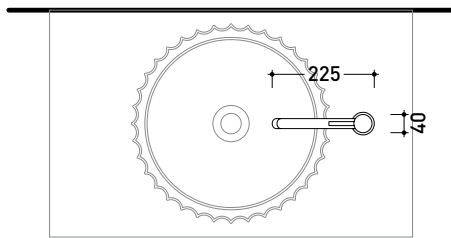

LQ3055

Miscelatore monocomando lavabo alto H 33 cm
(piletta stop&go ESCLUSA)

Complementi: piletta stop&go con tappo in ceramica (PLCE)
piletta stop&go con troppopieno integrato e tappo in ceramica (PLTPCE)

Dim. Imballo

Peso **1,7 kg**

Pz. Pallet n° -

vista zenitale / zenital view

vista frontale / frontal view

vista laterale / lateral view

dimensioni in mm

LQ3050

vista frontale / frontal view

vista laterale / lateral view

dimensioni in mm

art. LQ2550

dimensioni in mm

LQ2580

Miscelatore monocomando vasca freestanding (completo di deviatore, doccia con supporto e flessibile in PVC - corpo incasso INCLUSO)