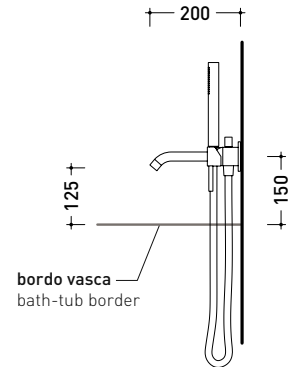

vista frontale / frontal view

vista laterale / lateral view

dimensioni in mm

art. LQ2550

dimensioni in mm

LQ2580

Miscelatore monocomando vasca freestanding (completo di deviatore, doccia con supporto e flessibile in PVC - corpo incasso INCLUSO)

dimensioni in mm

design **FLAMINIA DESIGN TEAM**

2025

LQ2570

Set vasca incasso: miscelatore monocomando incasso, deviatore, bocca erogazione e doccetta (completo di doccetta, supporto e flessibile in PVC - corpo incasso INCLUSO)

Dim. Imballo

Peso **4 kg**

Pz. Pallet n° -

vista zenitale / zenital view

vista frontale / frontal view

vista laterale / lateral view

dimensioni in mm

art. LQ2570

dimensioni in mm