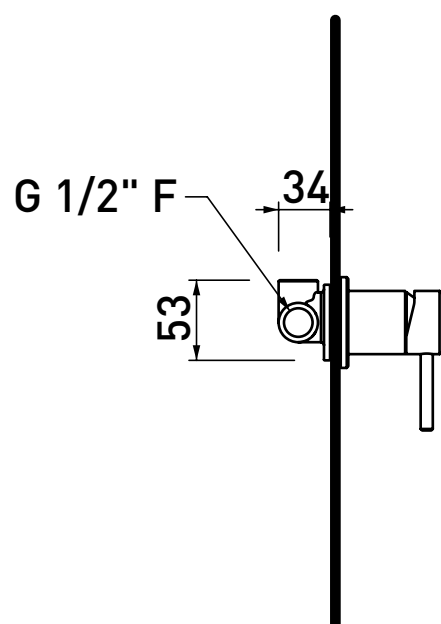

Dim. Imballo

Peso 0,7 kg

Pz. Pallet n° -

vista zenitale / zenital view

vista frontale / frontal view

vista laterale / lateral view

dimensioni in mm

art. **LQ2560**

dimensioni in mm

LQ3500

Idroscopino con regolazione di portata (completo di presa acqua/supporto e flessibile in tinta) • MISCELATORE INCASSO DOCCIA ESCLUSO

Dim. Imballo

Peso **0,8 kg**

Pz. Pallet n° -

vista zenitale / zenital view

vista frontale / frontal view

vista laterale / lateral view

dimensioni in mm

art. **LQ3500**

ATTENZIONE:
il miscelatore incasso
non è incluso

dimensioni in mm

LQ2084

Soffione con braccio doccia a parete (Rosone ø 25 cm)

vista frontale / frontal view

vista laterale / lateral view

dimensioni in mm

art. LQ2550

dimensioni in mm

LQ2580

Miscelatore monocomando vasca freestanding (completo di deviatore, doccia con supporto e flessibile in PVC - corpo incasso INCLUSO)