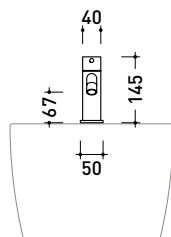

vista laterale / lateral view

dimensioni in mm

art. LQ3059

dimensioni in mm

LQ4070

Miscelatore monocomando bidet (piletta stop&go ESCLUSA)

Complementi: piletta stop&go con tappo in ceramica (PLCE)

Dim. Imballo

Peso **1,3 kg**

Pz. Pallet n° -

vista zenitale / zenital view

vista frontale / frontal view

vista laterale / lateral view

dimensioni in mm

LQ2560

Miscelatore monocomando incasso doccia (corpo incasso INCLUSO)

Dim. Imballo

Peso 0,7 kg

Pz. Pallet n° -

vista zenitale / zenital view

vista frontale / frontal view

vista laterale / lateral view

dimensioni in mm

art. **LQ2560**

dimensioni in mm