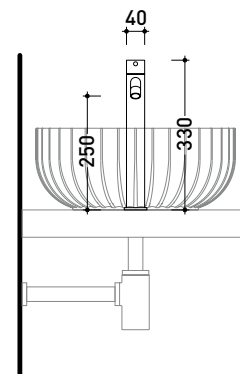

Dim. Imballo

Peso **1,7 kg**

Pz. Pallet n° -

vista zenitale / zenital view

vista frontale / frontal view

vista laterale / lateral view

dimensioni in mm

LQ3050

vista frontale / frontal view

vista laterale / lateral view

dimensioni in mm

art. LQ3052

dimensioni in mm

LQ3059

Miscelatore monocomando lavabo incasso - canna cm 20
(piletta stop&go ESCLUSA - corpo incasso INCLUSO)

vista frontale / frontal view

vista laterale / lateral view

dimensioni in mm

art. LQ2550

dimensioni in mm

LQ2580

Miscelatore monocomando vasca freestanding (completo di deviatore, doccia con supporto e flessibile in PVC - corpo incasso INCLUSO)

dimensioni in mm