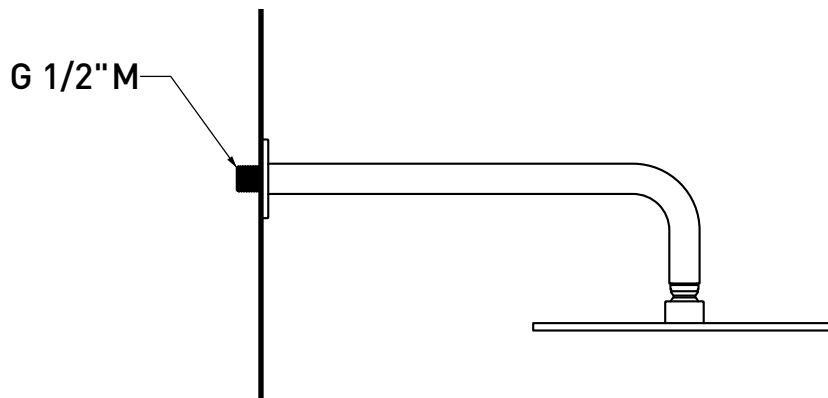

Set doccia incasso: miscelatore monocomando incasso, deviatore, soffione a parete e doccetta (completo di doccetta, supporto e flessibile in PVC - corpo incasso INCLUSO)

Dim. Imballo

Peso **6,6 kg**

Pz. Pallet n° -

vista frontale / frontal view

vista laterale / lateral view

dimensioni in mm

art. LQ2550

dimensioni in mm

LQ2580

Miscelatore monocomando vasca freestanding (completo di deviatore, doccia con supporto e flessibile in PVC - corpo incasso INCLUSO)