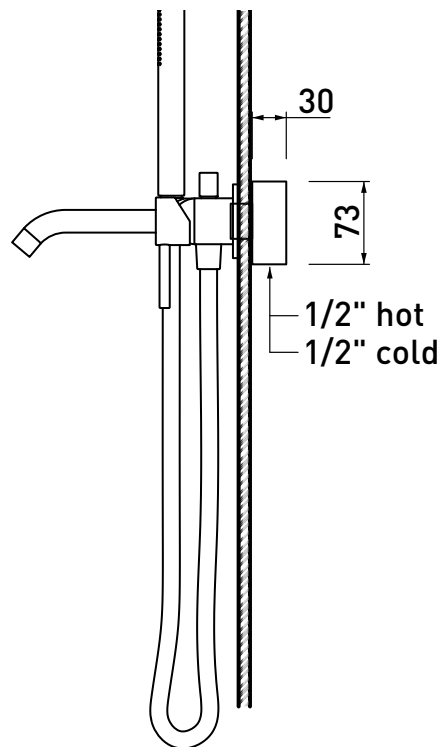

Dim. Imballo

Peso **12 kg**

Pz. Pallet n° -

vista zenitale / zenital view

vista frontale / frontal view

vista laterale / lateral view

dimensioni in mm

art. **LQ2580**

dimensioni in mm

design **FLAMINIA DESIGN TEAM**

2025

LQ2570

Set vasca incasso: miscelatore monocomando incasso, deviatore, bocca erogazione e doccetta (completo di doccetta, supporto e flessibile in PVC - corpo incasso INCLUSO)

Dim. Imballo

Peso **4 kg**

Pz. Pallet n° -

vista zenitale / zenital view

vista frontale / frontal view

vista laterale / lateral view

dimensioni in mm

art. LQ2570

dimensioni in mm