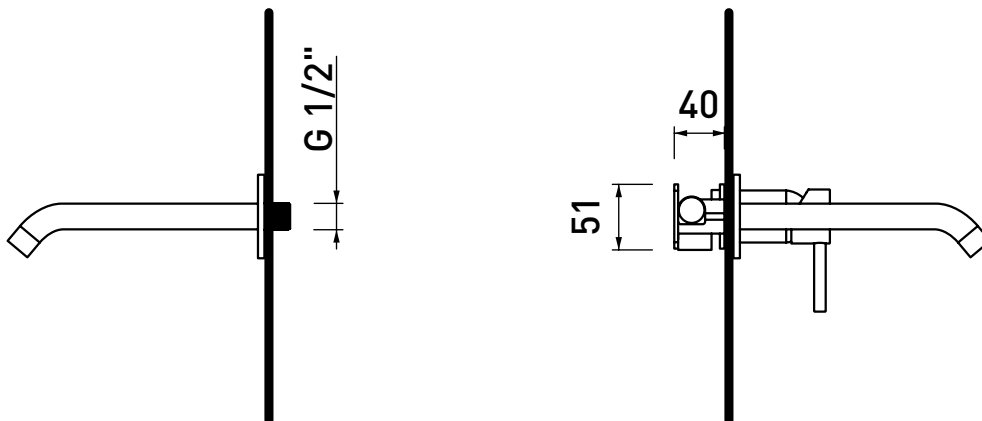

vista frontale / frontal view

vista laterale / lateral view

dimensioni in mm

art. LQ3052

dimensioni in mm

LQ3059

Miscelatore monocomando lavabo incasso - canna cm 20
(piletta stop&go ESCLUSA - corpo incasso INCLUSO)

Complementi: piletta stop&go con tappo in ceramica (PLCE)
piletta stop&go con troppopieno integrato e tappo in ceramica (PLTPCE)

Dim. Imballo

Peso **1,7 kg**

Pz. Pallet n° -

vista zenitale / zenital view

vista frontale / frontal view

vista laterale / lateral view

dimensioni in mm

art. LQ3059

dimensioni in mm

LQ4070

Miscelatore monocomando bidet (piletta stop&go ESCLUSA)

Complementi: piletta stop&go con tappo in ceramica (PLCE)

Dim. Imballo

vista frontale / frontal view

vista laterale / lateral view

dimensioni in mm

art. LQ2550

dimensioni in mm

LQ2580

Miscelatore monocomando vasca freestanding (completo di deviatore, doccia con supporto e flessibile in PVC - corpo incasso INCLUSO)