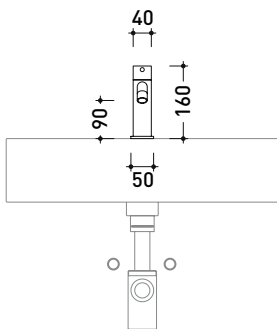

vista frontale / frontal view