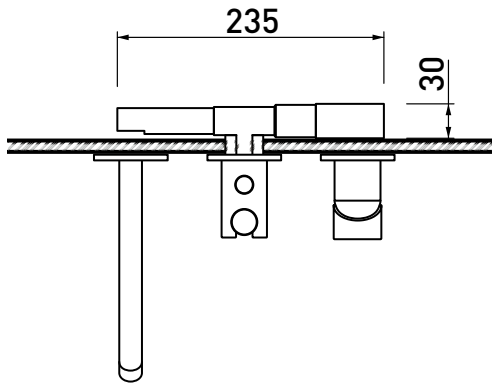

Dim. Imballo

Peso **12 kg**

Pz. Pallet n° -

vista zenitale / zenital view

vista frontale / frontal view

vista laterale / lateral view

dimensioni in mm

art. **LQ2580**

dimensioni in mm

design **FLAMINIA DESIGN TEAM**

2025

LQ2570

Set vasca incasso: miscelatore monocomando incasso, deviatore, bocca erogazione e doccetta (completo di doccetta, supporto e flessibile in PVC - corpo incasso INCLUSO)

Dim. Imballo

Peso **4 kg**

Pz. Pallet n° -

vista zenitale / zenital view

vista frontale / frontal view

vista laterale / lateral view

dimensioni in mm

art. LQ2570

dimensioni in mm