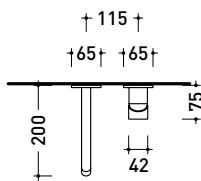

LQ3059

Miscelatore monocomando lavabo incasso - canna cm 20
(piletta stop&go ESCLUSA - corpo incasso INCLUSO)

Complementi: piletta stop&go con tappo in ceramica (PLCE)
piletta stop&go con troppopieno integrato e tappo in ceramica (PLTPCE)

Dim. Imballo

Peso **1,7 kg**

Pz. Pallet n° -

vista zenitale / zenital view