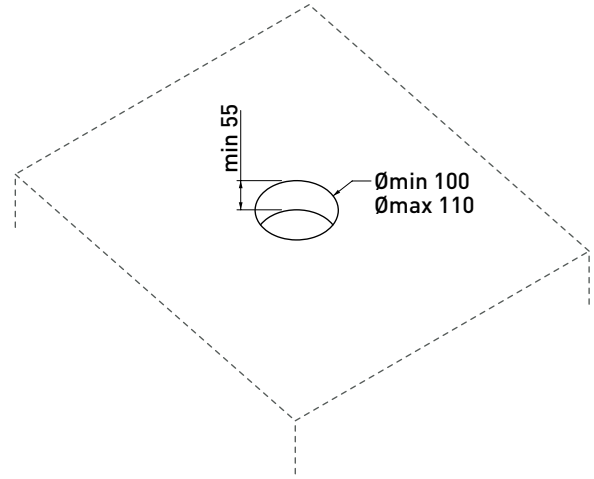

Pz. Pallet n° -

vista zenitale / zenital view

vista frontale / frontal view

vista laterale / lateral view

dimensioni in mm

LQ3052

Miscelatore monocomando lavabo freestanding
(piletta stop&go ESCLUSA - corpo incasso INCLUSO)

Complementi: piletta stop&go con tappo in ceramica (PLCE)
piletta stop&go con troppopieno integrato e tappo in ceramica (PLTPCE)

Dim. Imballo

Peso **11,2 kg**

Pz. Pallet n° -

vista zenitale / zenital view

vista frontale / frontal view

vista laterale / lateral view

dimensioni in mm

art. LQ3052

dimensioni in mm

LQ3059

Miscelatore monocomando lavabo incasso - canna cm 20
(piletta stop&go ESCLUSA - corpo incasso INCLUSO)

vista frontale / frontal view

vista laterale / lateral view

dimensioni in mm

art. LQ2550

dimensioni in mm

LQ2580

Miscelatore monocomando vasca freestanding (completo di deviatore, doccia con supporto e flessibile in PVC - corpo incasso INCLUSO)