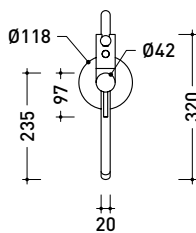

vista frontale / frontal view

vista laterale / lateral view

dimensioni in mm

art. **LQ3500**

ATTENZIONE:
il miscelatore incasso
non è incluso

dimensioni in mm

LQ2084

Soffione con braccio doccia a parete (Rosone ø 25 cm)

vista frontale / frontal view

vista laterale / lateral view

dimensioni in mm

art. LQ2550

dimensioni in mm

LQ2580

Miscelatore monocomando vasca freestanding (completo di deviatore, doccia con supporto e flessibile in PVC - corpo incasso INCLUSO)

Dim. Imballo

Peso **12 kg**

Pz. Pallet n° -

vista zenitale / zenital view

vista frontale / frontal view

vista laterale / lateral view

dimensioni in mm

art. **LQ2580**

dimensioni in mm

design **FLAMINIA DESIGN TEAM**

2025

LQ2570

Set vasca incasso: miscelatore monocomando incasso, deviatore, bocca erogazione e doccetta (completo di doccetta, supporto e flessibile in PVC - corpo incasso INCLUSO)