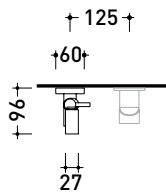

Dim. Imballo

Peso 0,7 kg

Pz. Pallet n° -

vista zenitale / zenital view

vista frontale / frontal view

vista laterale / lateral view

dimensioni in mm

art. **LQ2560**

dimensioni in mm

LQ3500

Idroscopino con regolazione di portata (completo di presa acqua/supporto e flessibile in tinta) • MISCELATORE INCASSO DOCCIA ESCLUSO

Dim. Imballo

Peso **0,8 kg**

Pz. Pallet n° -

vista zenitale / zenital view

vista frontale / frontal view

vista laterale / lateral view

dimensioni in mm

art. **LQ3500**

ATTENZIONE:
il miscelatore incasso
non è incluso

dimensioni in mm

LQ2084

Soffione con braccio doccia a parete (Rosone ø 25 cm)

dimensioni in mm