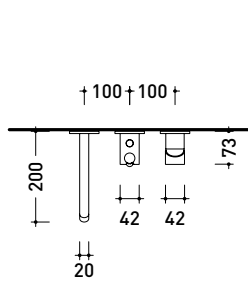

Dim. Imballo

Peso **12 kg**

Pz. Pallet n° -

vista zenitale / zenital view

vista frontale / frontal view

vista laterale / lateral view

dimensioni in mm

art. **LQ2580**

dimensioni in mm

design **FLAMINIA DESIGN TEAM**

2025

LQ2570

Set vasca incasso: miscelatore monocomando incasso, deviatore, bocca erogazione e doccetta (completo di doccetta, supporto e flessibile in PVC - corpo incasso INCLUSO)

Dim. Imballo

Peso **4 kg**

Pz. Pallet n° -

vista zenitale / zenital view

vista frontale / frontal view

vista laterale / lateral view

dimensioni in mm

art. LQ2570

dimensioni in mm