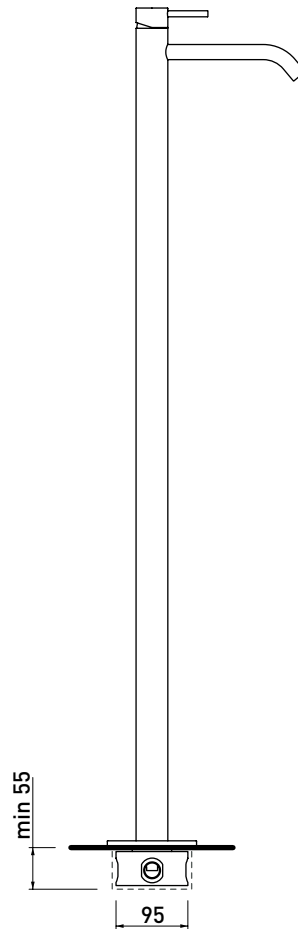

Pz. Pallet n° -

vista zenitale / zenital view

vista frontale / frontal view

vista laterale / lateral view

dimensioni in mm

LQ3052

Miscelatore monocomando lavabo freestanding
(piletta stop&go ESCLUSA - corpo incasso INCLUSO)

Complementi: piletta stop&go con tappo in ceramica (PLCE)
piletta stop&go con troppopieno integrato e tappo in ceramica (PLTPCE)

Dim. Imballo

Peso **11,2 kg**

Pz. Pallet n° -

vista zenitale / zenital view

vista frontale / frontal view

vista laterale / lateral view

dimensioni in mm

art. LQ3052

dimensioni in mm

LQ3059

Miscelatore monocomando lavabo incasso - canna cm 20
(piletta stop&go ESCLUSA - corpo incasso INCLUSO)

vista frontale / frontal view

vista laterale / lateral view

dimensioni in mm

art. LQ2550

dimensioni in mm

LQ2580

Miscelatore monocomando vasca freestanding (completo di deviatore, doccia con supporto e flessibile in PVC - corpo incasso INCLUSO)