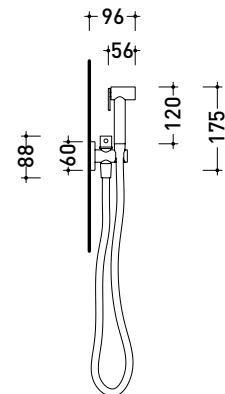

dimensioni in mm

LQ3500

Idroscopino con regolazione di portata (completo di presa acqua/supporto e flessibile in tinta) • MISCELATORE INCASSO DOCCIA ESCLUSO

Dim. Imballo

Peso **0,8 kg**

Pz. Pallet n° -

vista zenitale / zenital view

vista frontale / frontal view

vista laterale / lateral view

dimensioni in mm

art. **LQ3500**

ATTENZIONE:
il miscelatore incasso
non è incluso

dimensioni in mm

LQ2084

Soffione con braccio doccia a parete (Rosone ø 25 cm)

vista frontale / frontal view

vista laterale / lateral view

dimensioni in mm

art. LQ2550

dimensioni in mm

LQ2580

Miscelatore monocomando vasca freestanding (completo di deviatore, doccia con supporto e flessibile in PVC - corpo incasso INCLUSO)

dimensioni in mm