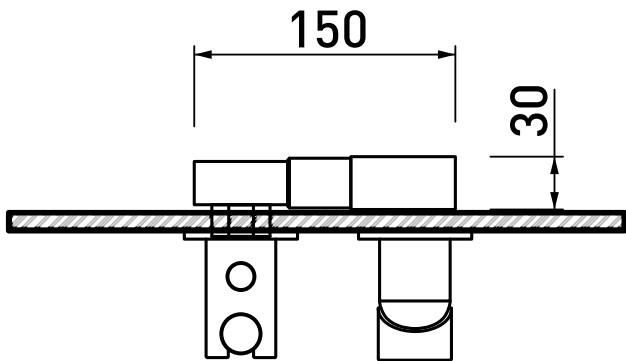

vista frontale / frontal view

vista laterale / lateral view

dimensioni in mm

art. **LQ3500**

ATTENZIONE:
il miscelatore incasso
non è incluso

dimensioni in mm

LQ2084

Soffione con braccio doccia a parete (Rosone ø 25 cm)

Dim. Imballo

Peso **1,8 kg**

Pz. Pallet n° -

vista zenitale / zenital view

vista frontale / frontal view

vista laterale / lateral view

dimensioni in mm

LQ2550

vista frontale / frontal view

vista laterale / lateral view

dimensioni in mm

art. LQ2550

dimensioni in mm

LQ2580

Miscelatore monocomando vasca freestanding (completo di deviatore, doccia con supporto e flessibile in PVC - corpo incasso INCLUSO)

dimensioni in mm