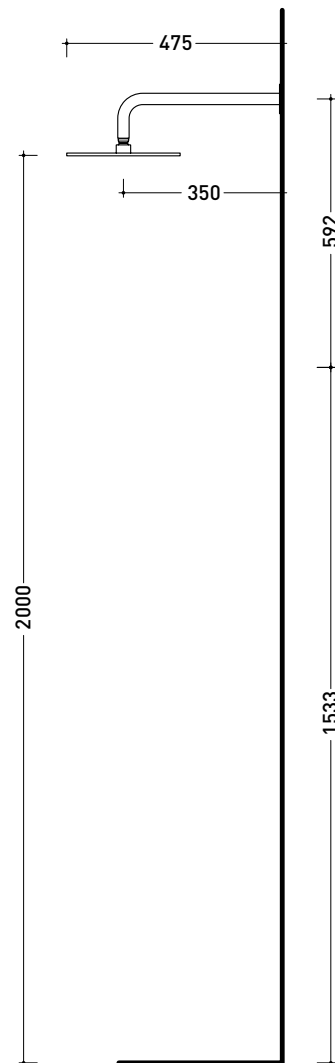

Dim. Imballo

Peso **1,8 kg**

Pz. Pallet n° -

vista zenitale / zenital view

vista frontale / frontal view

vista laterale / lateral view

dimensioni in mm

LQ2550

Set doccia incasso: miscelatore monocomando incasso, deviatore, soffione a parete e doccetta (completo di doccetta, supporto e flessibile in PVC - corpo incasso INCLUSO)

Dim. Imballo

Peso **6,6 kg**

Pz. Pallet n° -

vista frontale / frontal view

vista laterale / lateral view

dimensioni in mm

art. LQ2550

dimensioni in mm

LQ2580

Miscelatore monocomando vasca freestanding (completo di deviatore, doccia con supporto e flessibile in PVC - corpo incasso INCLUSO)

Dim. Imballo

Peso **12 kg**

Pz. Pallet n° -

vista zenitale / zenital view

vista frontale / frontal view

vista laterale / lateral view

dimensioni in mm

art. **LQ2580**