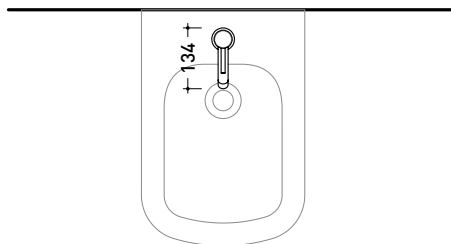

vista frontale / frontal view

vista laterale / lateral view

dimensioni in mm

art. LQ3052

dimensioni in mm

LQ3059

Miscelatore monocomando lavabo incasso - canna cm 20
(piletta stop&go ESCLUSA - corpo incasso INCLUSO)

vista laterale / lateral view

dimensioni in mm

art. LQ3059

dimensioni in mm

LQ4070

Miscelatore monocomando bidet (piletta stop&go ESCLUSA)

Complementi: piletta stop&go con tappo in ceramica (PLCE)

Dim. Imballo

Peso **1,3 kg**

Pz. Pallet n° -

vista zenitale / zenital view

vista frontale / frontal view

vista laterale / lateral view

dimensioni in mm

LQ2560

Miscelatore monocomando incasso doccia (corpo incasso INCLUSO)