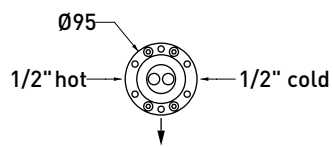

Complementi: piletta stop&go con tappo in ceramica (PLCE)
piletta stop&go con troppopieno integrato e tappo in ceramica (PLTPCE)

Dim. Imballo

Peso **11,2 kg**

Pz. Pallet n° -

vista zenitale / zenital view

vista frontale / frontal view

vista laterale / lateral view

dimensioni in mm

art. LQ3052

dimensioni in mm

LQ3059

Miscelatore monocomando lavabo incasso - canna cm 20
(piletta stop&go ESCLUSA - corpo incasso INCLUSO)