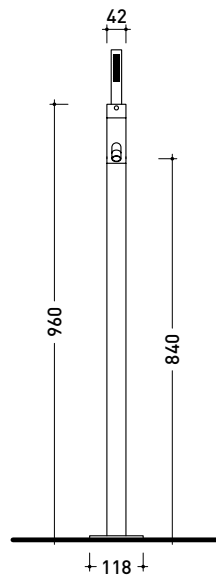

Dim. Imballo

Peso **1,8 kg**

Pz. Pallet n° -

vista zenitale / zenital view

vista frontale / frontal view

vista laterale / lateral view

dimensioni in mm

LQ2550

vista frontale / frontal view

vista laterale / lateral view

dimensioni in mm

art. LQ2550

dimensioni in mm

LQ2580

Miscelatore monocomando vasca freestanding (completo di deviatore, doccia con supporto e flessibile in PVC - corpo incasso INCLUSO)

Dim. Imballo

Peso **12 kg**

Pz. Pallet n° -

vista zenitale / zenital view

vista frontale / frontal view

vista laterale / lateral view

dimensioni in mm

art. **LQ2580**

dimensioni in mm