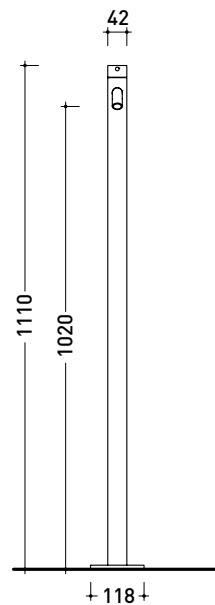

Dim. Imballo

Peso **1,7 kg**

Pz. Pallet n° -

vista zenitale / zenital view

vista frontale / frontal view

vista laterale / lateral view

dimensioni in mm

LQ3050

Complementi: piletta stop&go con tappo in ceramica (PLCE)
piletta stop&go con troppopieno integrato e tappo in ceramica (PLTPCE)

Dim. Imballo

Peso **11,2 kg**

Pz. Pallet n° -

vista zenitale / zenital view

vista frontale / frontal view

vista laterale / lateral view

dimensioni in mm

art. LQ3052

dimensioni in mm

LQ3059

Miscelatore monocomando lavabo incasso - canna cm 20
(piletta stop&go ESCLUSA - corpo incasso INCLUSO)

dimensioni in mm