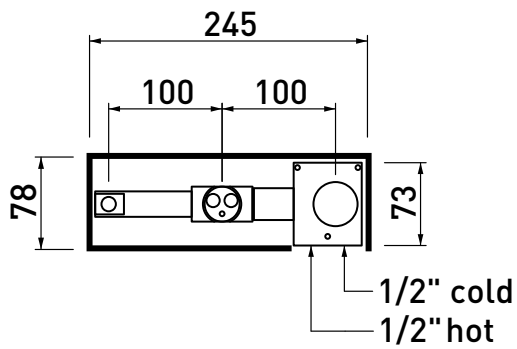

Dim. Imballo

Peso **12 kg**

Pz. Pallet n° -

vista zenitale / zenital view

vista frontale / frontal view

vista laterale / lateral view

dimensioni in mm

art. **LQ2580**

dimensioni in mm

design **FLAMINIA DESIGN TEAM**

2025

LQ2570

Set vasca incasso: miscelatore monocomando incasso, deviatore, bocca erogazione e doccetta (completo di doccetta, supporto e flessibile in PVC - corpo incasso INCLUSO)

Dim. Imballo

Peso **4 kg**

Pz. Pallet n° -

vista zenitale / zenital view

vista frontale / frontal view

vista laterale / lateral view

dimensioni in mm

art. LQ2570

dimensioni in mm