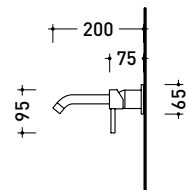

vista frontale / frontal view

vista laterale / lateral view

dimensioni in mm

art. LQ3052

dimensioni in mm

LQ3059

Miscelatore monocomando lavabo incasso - canna cm 20
(piletta stop&go ESCLUSA - corpo incasso INCLUSO)

Complementi: piletta stop&go con tappo in ceramica (PLCE)
piletta stop&go con troppopieno integrato e tappo in ceramica (PLTPCE)

Dim. Imballo

Peso **1,7 kg**

Pz. Pallet n° -

vista zenitale / zenital view

vista frontale / frontal view

vista laterale / lateral view

dimensioni in mm

art. LQ3059

dimensioni in mm

LQ4070

Miscelatore monocomando bidet (piletta stop&go ESCLUSA)

Complementi: piletta stop&go con tappo in ceramica (PLCE)

Dim. Imballo

vista frontale / frontal view

vista laterale / lateral view

dimensioni in mm

art. LQ2550

dimensioni in mm

LQ2580

Miscelatore monocomando vasca freestanding (completo di deviatore, doccia con supporto e flessibile in PVC - corpo incasso INCLUSO)