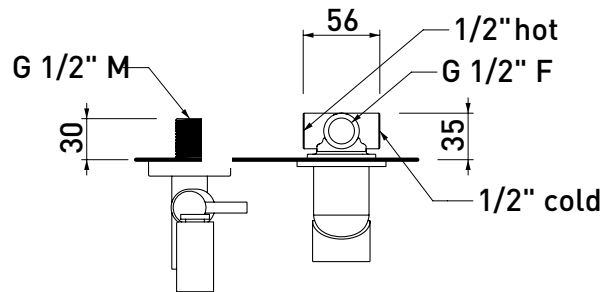

Dim. Imballo

Peso 0,7 kg

Pz. Pallet n° -

vista zenitale / zenital view

vista frontale / frontal view

vista laterale / lateral view

dimensioni in mm

art. **LQ2560**

dimensioni in mm

LQ3500

Idroscopino con regolazione di portata (completo di presa acqua/supporto e flessibile in tinta) • MISCELATORE INCASSO DOCCIA ESCLUSO

Dim. Imballo

Peso **0,8 kg**

Pz. Pallet n° -

vista zenitale / zenital view

vista frontale / frontal view

vista laterale / lateral view

dimensioni in mm

art. **LQ3500**

ATTENZIONE:
il miscelatore incasso
non è incluso

dimensioni in mm

LQ2084

Soffione con braccio doccia a parete (Rosone ø 25 cm)

vista frontale / frontal view

vista laterale / lateral view

dimensioni in mm

art. LQ2550

dimensioni in mm

LQ2580

Miscelatore monocomando vasca freestanding (completo di deviatore, doccia con supporto e flessibile in PVC - corpo incasso INCLUSO)