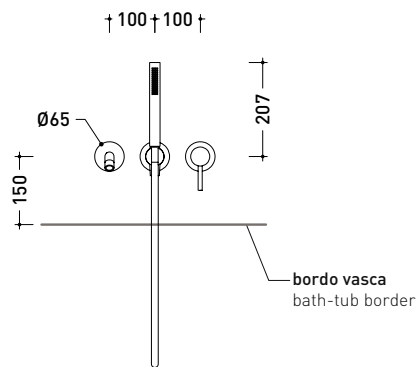

vista frontale / frontal view