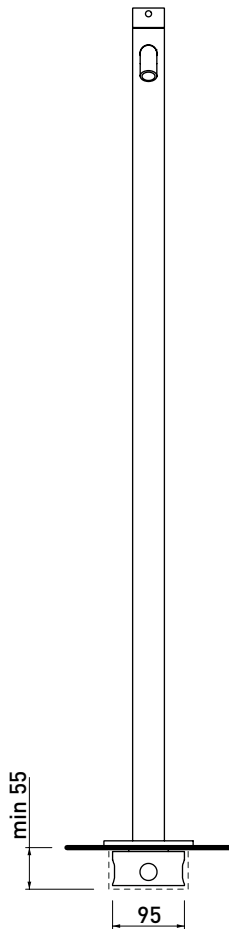

Dim. Imballo

Peso **1,7 kg**

Pz. Pallet n° -

vista zenitale / zenital view

vista frontale / frontal view

vista laterale / lateral view

dimensioni in mm

LQ3050

Pz. Pallet n° -

vista zenitale / zenital view

vista frontale / frontal view

vista laterale / lateral view

dimensioni in mm

LQ3052

Miscelatore monocomando lavabo freestanding
(piletta stop&go ESCLUSA - corpo incasso INCLUSO)

Complementi: piletta stop&go con tappo in ceramica (PLCE)
piletta stop&go con troppopieno integrato e tappo in ceramica (PLTPCE)

Dim. Imballo

Peso **11,2 kg**

Pz. Pallet n° -

vista zenitale / zenital view

vista frontale / frontal view

vista laterale / lateral view

dimensioni in mm

art. LQ3052

dimensioni in mm

LQ3059

Miscelatore monocomando lavabo incasso - canna cm 20
(piletta stop&go ESCLUSA - corpo incasso INCLUSO)