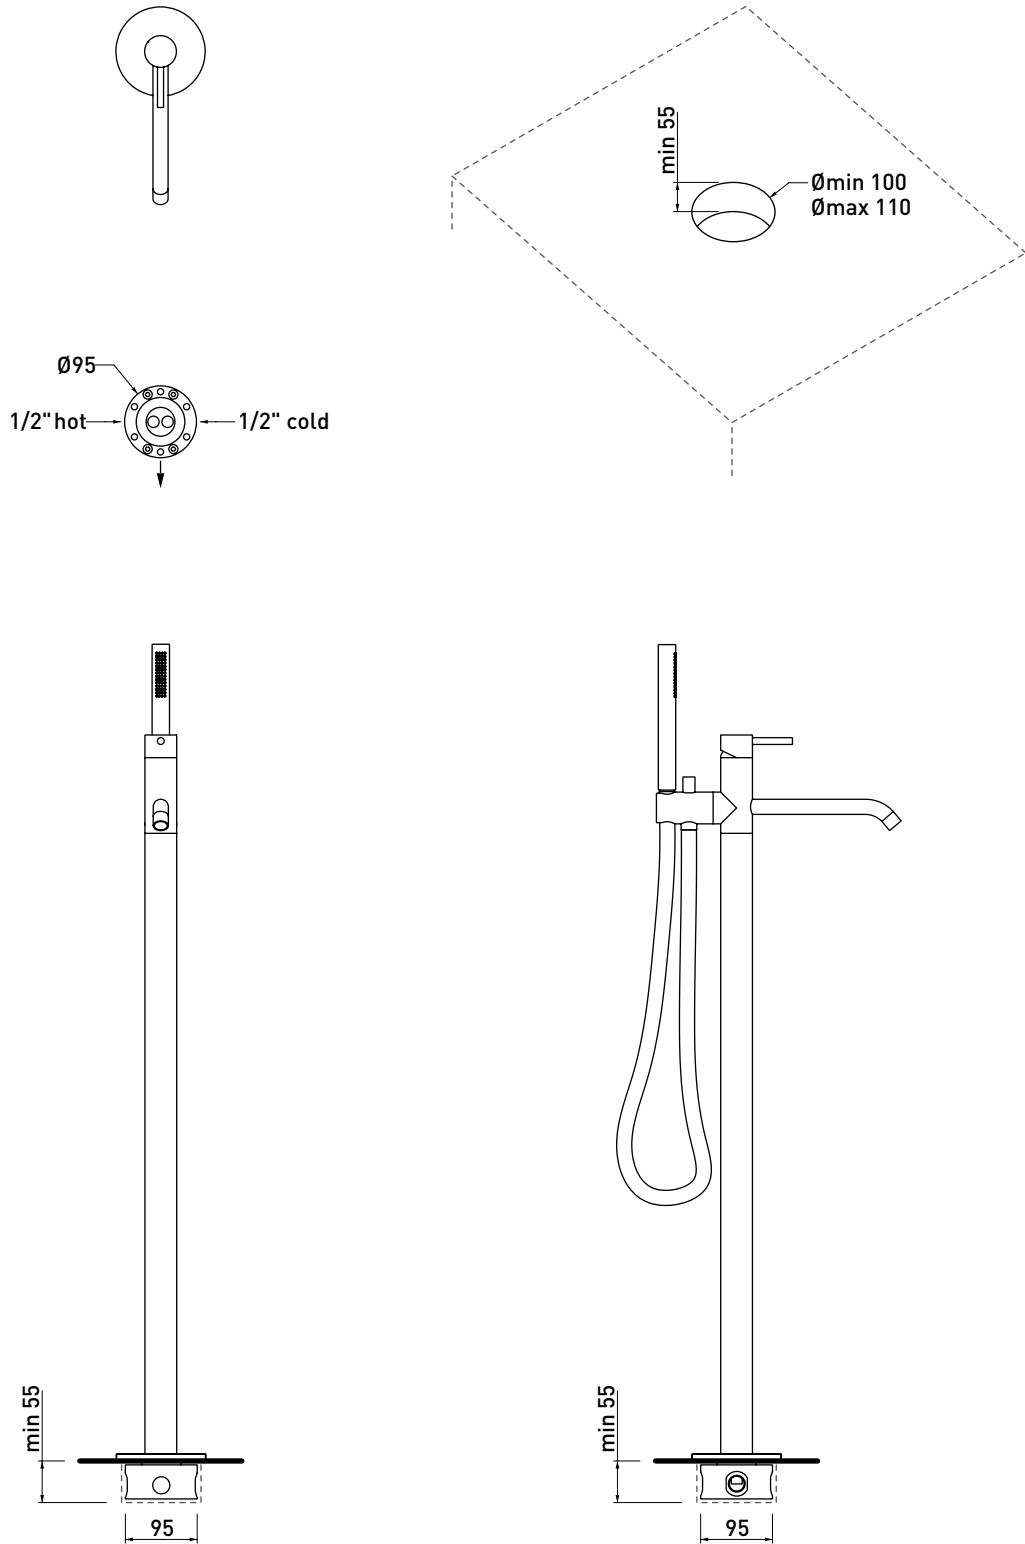

vista frontale / frontal view

vista laterale / lateral view

dimensioni in mm

art. LQ2550

dimensioni in mm

LQ2580

Miscelatore monocomando vasca freestanding (completo di deviatore, doccia con supporto e flessibile in PVC - corpo incasso INCLUSO)

Dim. Imballo

Peso **12 kg**

Pz. Pallet n° -

vista zenitale / zenital view

vista frontale / frontal view

vista laterale / lateral view

dimensioni in mm

art. **LQ2580**

dimensioni in mm

design **FLAMINIA DESIGN TEAM**

2025

LQ2570

Set vasca incasso: miscelatore monocomando incasso, deviatore, bocca erogazione e doccetta (completo di doccetta, supporto e flessibile in PVC - corpo incasso INCLUSO)

dimensioni in mm