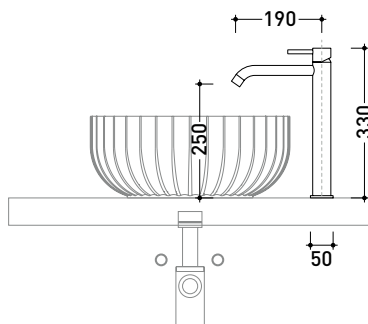

LQ3055

Miscelatore monocomando lavabo alto H 33 cm
(piletta stop&go ESCLUSA)

Complementi: piletta stop&go con tappo in ceramica (PLCE)
piletta stop&go con troppopieno integrato e tappo in ceramica (PLTPCE)

Dim. Imballo

Peso **1,7 kg**

Pz. Pallet n° -

vista zenitale / zenital view

vista frontale / frontal view

vista laterale / lateral view

dimensioni in mm

LQ3050

vista frontale / frontal view

vista laterale / lateral view

dimensioni in mm

art. LQ3052

dimensioni in mm

LQ3059

Miscelatore monocomando lavabo incasso - canna cm 20
(piletta stop&go ESCLUSA - corpo incasso INCLUSO)

vista frontale / frontal view

vista laterale / lateral view

dimensioni in mm

art. LQ2550

dimensioni in mm

LQ2580

Miscelatore monocomando vasca freestanding (completo di deviatore, doccia con supporto e flessibile in PVC - corpo incasso INCLUSO)