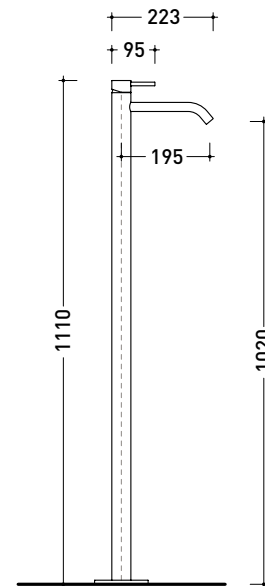

Complementi: piletta stop&go con tappo in ceramica (PLCE)
piletta stop&go con troppopieno integrato e tappo in ceramica (PLTPCE)

Dim. Imballo

Peso **11,2 kg**

Pz. Pallet n° -

vista zenitale / zenital view

vista frontale / frontal view

vista laterale / lateral view

dimensioni in mm

art. LQ3052

dimensioni in mm

LQ3059

Miscelatore monocomando lavabo incasso - canna cm 20
(piletta stop&go ESCLUSA - corpo incasso INCLUSO)

vista frontale / frontal view

vista laterale / lateral view

dimensioni in mm

art. LQ2550

dimensioni in mm

LQ2580

Miscelatore monocomando vasca freestanding (completo di deviatore, doccia con supporto e flessibile in PVC - corpo incasso INCLUSO)

dimensioni in mm