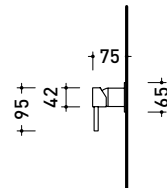

Dim. Imballo

Peso 0,7 kg

Pz. Pallet n° -

vista zenitale / zenital view

vista frontale / frontal view

vista laterale / lateral view

dimensioni in mm

art. **LQ2560**

dimensioni in mm

LQ3500

Idroscopino con regolazione di portata (completo di presa acqua/supporto e flessibile in tinta) • MISCELATORE INCASSO DOCCIA ESCLUSO

Dim. Imballo

Peso **0,8 kg**

Pz. Pallet n° -

vista zenitale / zenital view

vista frontale / frontal view

vista laterale / lateral view

dimensioni in mm

art. **LQ3500**

ATTENZIONE:
il miscelatore incasso
non è incluso

dimensioni in mm

LQ2084

Soffione con braccio doccia a parete (Rosone ø 25 cm)

dimensioni in mm