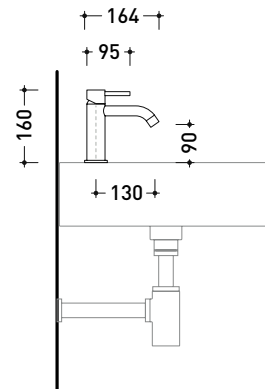

vista laterale / lateral view

dimensioni in mm