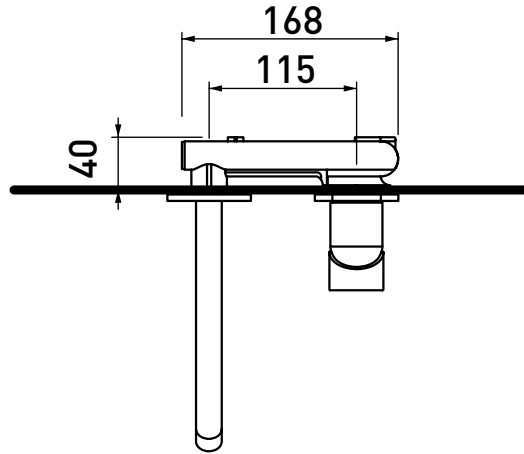

vista frontale / frontal view

vista laterale / lateral view

dimensioni in mm

art. LQ3052

dimensioni in mm

LQ3059

Miscelatore monocomando lavabo incasso - canna cm 20
(piletta stop&go ESCLUSA - corpo incasso INCLUSO)

Complementi: piletta stop&go con tappo in ceramica (PLCE)
piletta stop&go con troppopieno integrato e tappo in ceramica (PLTPCE)

Dim. Imballo

Peso **1,7 kg**

Pz. Pallet n° -

vista zenitale / zenital view

vista frontale / frontal view

vista laterale / lateral view

dimensioni in mm

art. LQ3059

dimensioni in mm

LQ4070

Miscelatore monocomando bidet (piletta stop&go ESCLUSA)

Complementi: piletta stop&go con tappo in ceramica (PLCE)

Dim. Imballo

dimensioni in mm