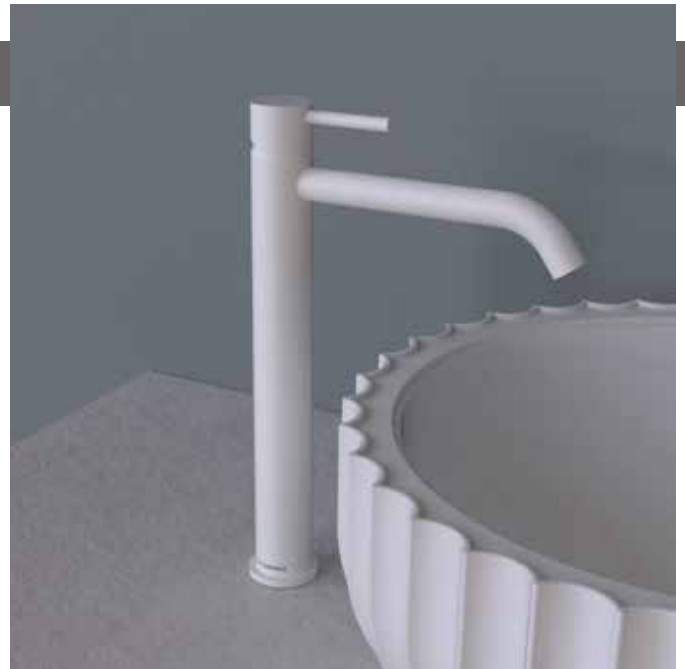

LQ3055

Miscelatore monocomando lavabo alto H 33 cm
(piletta stop&go ESCLUSA)

Complementi: piletta stop&go con tappo in ceramica (PLCE)
piletta stop&go con troppopieno integrato e tappo in ceramica (PLTPCE)

Dim. Imballo

Peso **1,7 kg**

Pz. Pallet n° -

vista zenitale / zenital view