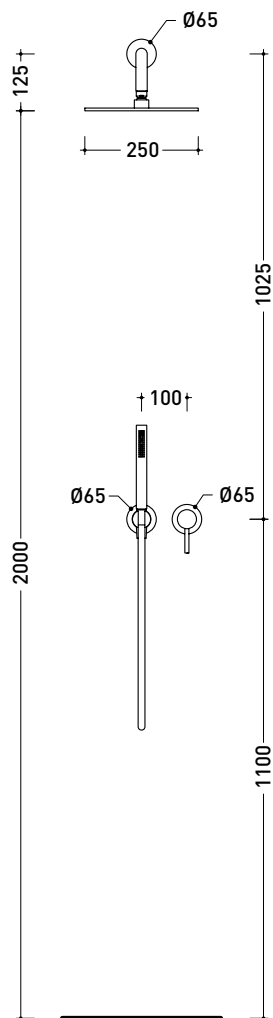

vista frontale / frontal view

vista laterale / lateral view

dimensioni in mm

art. LQ3052

dimensioni in mm

LQ3059

Miscelatore monocomando lavabo incasso - canna cm 20
(piletta stop&go ESCLUSA - corpo incasso INCLUSO)

vista frontale / frontal view

vista laterale / lateral view

dimensioni in mm

art. **LQ3500**

ATTENZIONE:
il miscelatore incasso
non è incluso

dimensioni in mm

LQ2084

Soffione con braccio doccia a parete (Rosone ø 25 cm)

Dim. Imballo

Peso **1,8 kg**

Pz. Pallet n° -

vista zenitale / zenital view

vista frontale / frontal view

vista laterale / lateral view

dimensioni in mm

LQ2550

vista frontale / frontal view

vista laterale / lateral view

dimensioni in mm

art. LQ2550

dimensioni in mm

LQ2580

Miscelatore monocomando vasca freestanding (completo di deviatore, doccia con supporto e flessibile in PVC - corpo incasso INCLUSO)