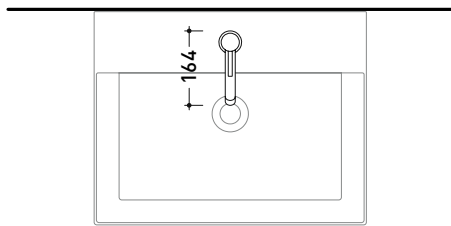

LQ3055

Miscelatore monocomando lavabo alto H 33 cm
(piletta stop&go ESCLUSA)

Complementi: piletta stop&go con tappo in ceramica (PLCE)
piletta stop&go con troppopieno integrato e tappo in ceramica (PLTPCE)

Dim. Imballo

Peso **1,7 kg**

Pz. Pallet n° -

vista zenitale / zenital view

vista frontale / frontal view

vista laterale / lateral view

dimensioni in mm

LQ3050

Miscelatore monocomando lavabo
(piletta stop&go ESCLUSA)

Complementi: piletta stop&go con tappo in ceramica (PLCE)
piletta stop&go con troppopieno integrato e tappo in ceramica (PLTPCE)

Dim. Imballo

Peso **1,4 kg**

Pz. Pallet n° -

vista zenitale / zenital view

vista frontale / frontal view

vista laterale / lateral view

dimensioni in mm

LQ3052

Miscelatore monocomando lavabo freestanding
(piletta stop&go ESCLUSA - corpo incasso INCLUSO)