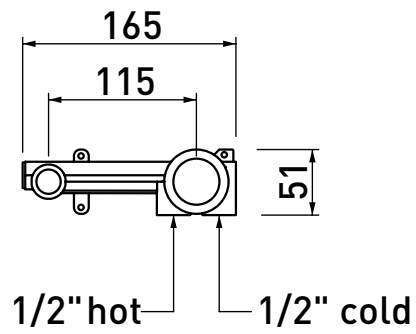

vista frontale / frontal view

vista laterale / lateral view

dimensioni in mm

art. LQ3052

dimensioni in mm

LQ3059

Miscelatore monocomando lavabo incasso - canna cm 20
(piletta stop&go ESCLUSA - corpo incasso INCLUSO)

Complementi: piletta stop&go con tappo in ceramica (PLCE)
piletta stop&go con troppopieno integrato e tappo in ceramica (PLTPCE)

Dim. Imballo

Peso **1,7 kg**

Pz. Pallet n° -

vista zenitale / zenital view

vista frontale / frontal view

vista laterale / lateral view

dimensioni in mm

art. LQ3059

dimensioni in mm

LQ4070

Miscelatore monocomando bidet (piletta stop&go ESCLUSA)

Complementi: piletta stop&go con tappo in ceramica (PLCE)

Dim. Imballo

Peso **1,3 kg**

Pz. Pallet n° -

vista zenitale / zenital view

vista frontale / frontal view

vista laterale / lateral view

dimensioni in mm

LQ2560

Miscelatore monocomando incasso doccia (corpo incasso INCLUSO)