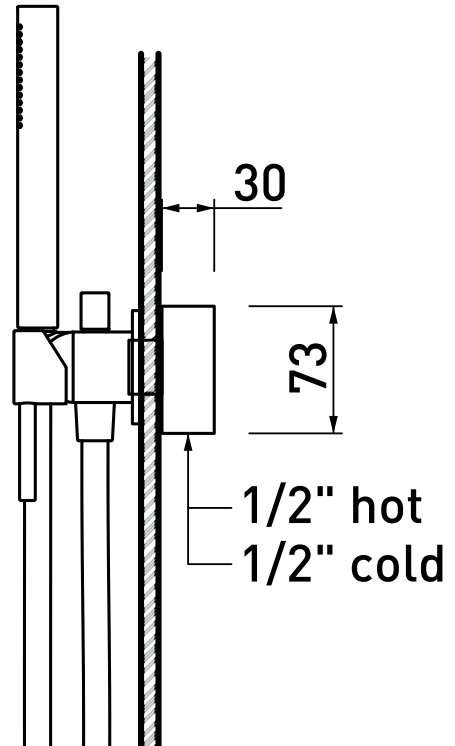

vista frontale / frontal view

vista laterale / lateral view

dimensioni in mm

art. **LQ3500**

ATTENZIONE:
il miscelatore incasso
non è incluso

dimensioni in mm

LQ2084

Soffione con braccio doccia a parete (Rosone ø 25 cm)

vista frontale / frontal view

vista laterale / lateral view

dimensioni in mm

art. LQ2550

dimensioni in mm

LQ2580

Miscelatore monocomando vasca freestanding (completo di deviatore, doccia con supporto e flessibile in PVC - corpo incasso INCLUSO)

Dim. Imballo

Peso **12 kg**

Pz. Pallet n° -

vista zenitale / zenital view

vista frontale / frontal view

vista laterale / lateral view

dimensioni in mm

art. **LQ2580**

dimensioni in mm