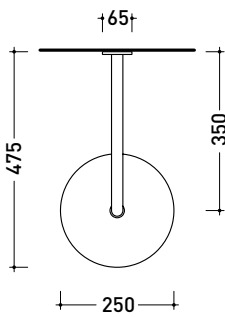

dimensioni in mm

LQ3500

Idroscopino con regolazione di portata (completo di presa acqua/supporto e flessibile in tinta) • MISCELATORE INCASSO DOCCIA ESCLUSO

Dim. Imballo

Peso **0,8 kg**

Pz. Pallet n° -

vista zenitale / zenital view

vista frontale / frontal view

vista laterale / lateral view

dimensioni in mm

art. **LQ3500**

ATTENZIONE:
il miscelatore incasso
non è incluso

dimensioni in mm

LQ2084

Soffione con braccio doccia a parete (Rosone ø 25 cm)

Dim. Imballo

Peso **1,8 kg**

Pz. Pallet n° -

vista zenitale / zenital view

vista frontale / frontal view

vista laterale / lateral view

dimensioni in mm

LQ2550

dimensioni in mm