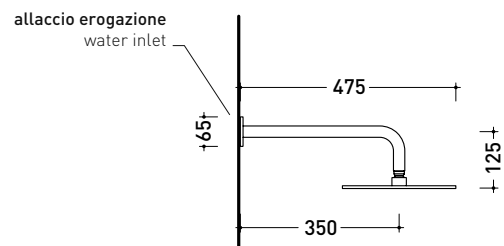

vista frontale / frontal view

vista laterale / lateral view

dimensioni in mm

art. **LQ3500**

ATTENZIONE:
il miscelatore incasso
non è incluso

dimensioni in mm

LQ2084

Soffione con braccio doccia a parete (Rosone ø 25 cm)

Dim. Imballo

Peso **1,8 kg**

Pz. Pallet n° -

vista zenitale / zenital view

vista frontale / frontal view

vista laterale / lateral view

dimensioni in mm

LQ2550

vista frontale / frontal view

vista laterale / lateral view

dimensioni in mm

art. LQ2550

dimensioni in mm

LQ2580

Miscelatore monocomando vasca freestanding (completo di deviatore, doccia con supporto e flessibile in PVC - corpo incasso INCLUSO)