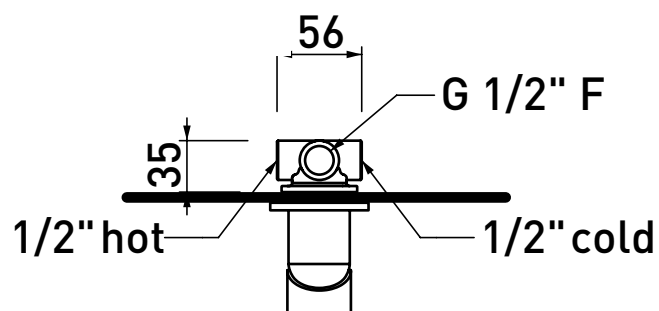

Dim. Imballo

Peso 0,7 kg

Pz. Pallet n° -

vista zenitale / zenital view

vista frontale / frontal view

vista laterale / lateral view

dimensioni in mm

art. **LQ2560**

dimensioni in mm

LQ3500

Idroscopino con regolazione di portata (completo di presa acqua/supporto e flessibile in tinta) • MISCELATORE INCASSO DOCCIA ESCLUSO

Dim. Imballo

Peso **0,8 kg**

Pz. Pallet n° -

vista zenitale / zenital view

vista frontale / frontal view

vista laterale / lateral view

dimensioni in mm

art. **LQ3500**

ATTENZIONE:
il miscelatore incasso
non è incluso

dimensioni in mm

LQ2084

Soffione con braccio doccia a parete (Rosone ø 25 cm)