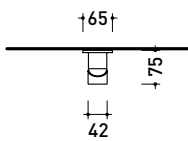

vista laterale / lateral view

dimensioni in mm

art. LQ3059

dimensioni in mm

LQ4070

Miscelatore monocomando bidet (piletta stop&go ESCLUSA)

Complementi: piletta stop&go con tappo in ceramica (PLCE)

Dim. Imballo

Peso **1,3 kg**

Pz. Pallet n° -

vista zenitale / zenital view

vista frontale / frontal view

vista laterale / lateral view

dimensioni in mm

LQ2560

Miscelatore monocomando incasso doccia (corpo incasso INCLUSO)

Dim. Imballo

Peso 0,7 kg

Pz. Pallet n° -

vista zenitale / zenital view

vista frontale / frontal view

vista laterale / lateral view

dimensioni in mm

art. **LQ2560**

vista frontale / frontal view

vista laterale / lateral view

dimensioni in mm

art. **LQ3500**

ATTENZIONE:
il miscelatore incasso
non è incluso

dimensioni in mm

LQ2084

Soffione con braccio doccia a parete (Rosone ø 25 cm)