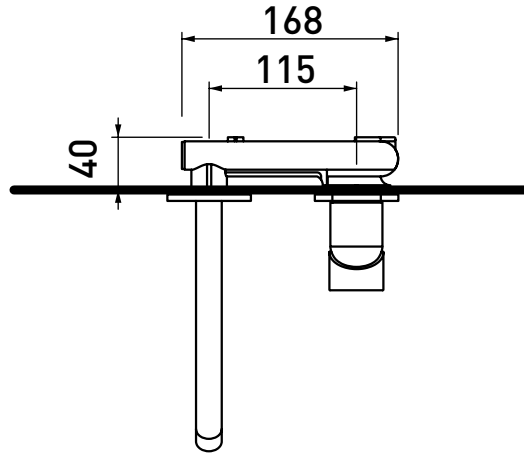

LQ3059

Miscelatore monocomando lavabo incasso - canna cm 20
(piletta stop&go ESCLUSA - corpo incasso INCLUSO)

Complementi: piletta stop&go con tappo in ceramica (PLCE)
piletta stop&go con troppopieno integrato e tappo in ceramica (PLTPCE)

Dim. Imballo

Peso **1,7 kg**

Pz. Pallet n° -

vista zenitale / zenital view

vista frontale / frontal view

vista laterale / lateral view

dimensioni in mm

art. LQ3059

dimensioni in mm