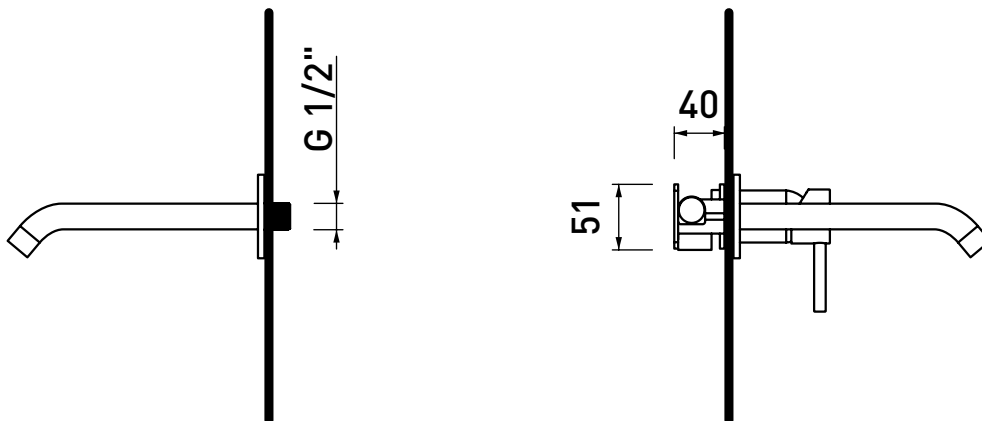

LQ3059

Miscelatore monocomando lavabo incasso - canna cm 20
(piletta stop&go ESCLUSA - corpo incasso INCLUSO)

Complementi: piletta stop&go con tappo in ceramica (PLCE)
piletta stop&go con troppopieno integrato e tappo in ceramica (PLTPCE)

Dim. Imballo

Peso **1,7 kg**

Pz. Pallet n° -

vista zenitale / zenital view

vista frontale / frontal view

vista laterale / lateral view

dimensioni in mm

art. LQ3059

dimensioni in mm