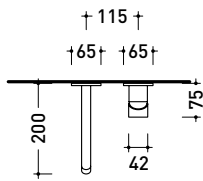

LQ3059

Miscelatore monocomando lavabo incasso - canna cm 20
(piletta stop&go ESCLUSA - corpo incasso INCLUSO)

Complementi: piletta stop&go con tappo in ceramica (PLCE)
piletta stop&go con troppopieno integrato e tappo in ceramica (PLTPCE)

Dim. Imballo

Peso **1,7 kg**

Pz. Pallet n° -

vista zenitale / zenital view

vista frontale / frontal view

vista laterale / lateral view

dimensioni in mm

art. LQ3059

dimensioni in mm