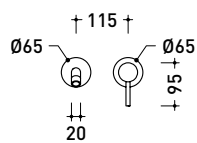

LQ3059

Miscelatore monocomando lavabo incasso - canna cm 20
(piletta stop&go ESCLUSA - corpo incasso INCLUSO)

Complementi: piletta stop&go con tappo in ceramica (PLCE)
piletta stop&go con troppopieno integrato e tappo in ceramica (PLTPCE)

Dim. Imballo

Peso **1,7 kg**

Pz. Pallet n° -

vista zenitale / zenital view

vista frontale / frontal view

vista laterale / lateral view

dimensioni in mm

art. LQ3059

dimensioni in mm