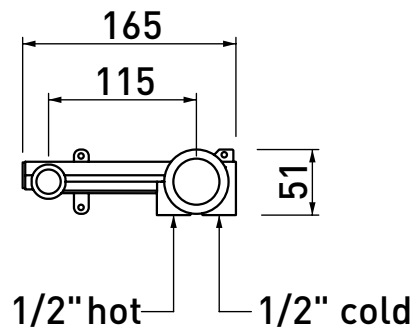

LQ3059

Miscelatore monocomando lavabo incasso - canna cm 20
(piletta stop&go ESCLUSA - corpo incasso INCLUSO)

Complementi: piletta stop&go con tappo in ceramica (PLCE)
piletta stop&go con troppopieno integrato e tappo in ceramica (PLTPCE)

Dim. Imballo

Peso **1,7 kg**

Pz. Pallet n° -

vista zenitale / zenital view

vista frontale / frontal view

vista laterale / lateral view

dimensioni in mm

art. LQ3059

dimensioni in mm