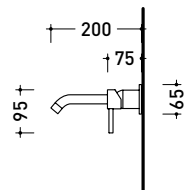

LQ3059

Miscelatore monocomando lavabo incasso - canna cm 20
(piletta stop&go ESCLUSA - corpo incasso INCLUSO)

Complementi: piletta stop&go con tappo in ceramica (PLCE)
piletta stop&go con troppopieno integrato e tappo in ceramica (PLTPCE)

Dim. Imballo

Peso **1,7 kg**

Pz. Pallet n° -

vista zenitale / zenital view

vista frontale / frontal view

vista laterale / lateral view

dimensioni in mm

art. LQ3059

dimensioni in mm