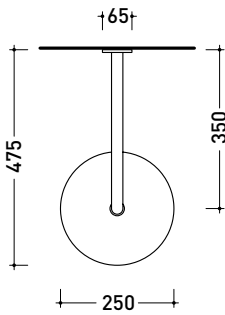

## LQ2084

Soffione con braccio doccia a parete (Rosone ø 25 cm)

Dim. Imballo

Peso **1,8 kg**

Pz. Pallet n° -

vista zenitale / zenital view

vista frontale / frontal view

vista laterale / lateral view

dimensioni in mm