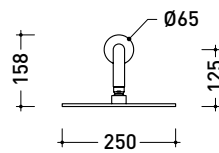

## LQ2084

Soffione con braccio doccia a parete (Rosone ø 25 cm)

Dim. Imballo

Peso **1,8 kg**

Pz. Pallet n° -

vista zenitale / zenital view

vista frontale / frontal view

vista laterale / lateral view

dimensioni in mm