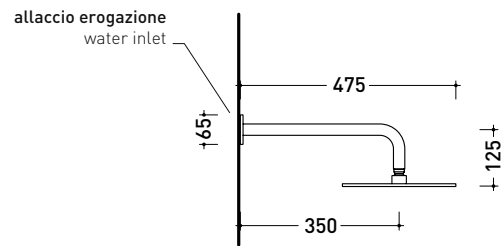

## LQ2084

Soffione con braccio doccia a parete (Rosone ø 25 cm)

Dim. Imballo

Peso **1,8 kg**

Pz. Pallet n° -

vista zenitale / zenital view

vista frontale / frontal view

vista laterale / lateral view

dimensioni in mm