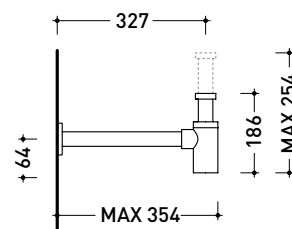

STSIFBACC

Sifone per bidet - 1 1/4"

Dim. Imballo

Peso 0,7 kg

Pz. Pallet n° -

vista zenitale / zenital view

vista frontale / frontal view

vista laterale / lateral view

dimensioni in mm