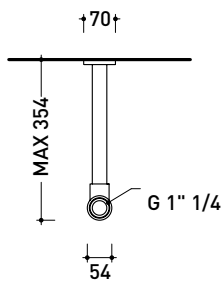

STSIFBACC

Sifone per bidet - 1 1/4"

Dim. Imballo

Peso 0,7 kg

Pz. Pallet n° -

vista zenitale / zenital view

vista frontale / frontal view

vista laterale / lateral view

dimensioni in mm