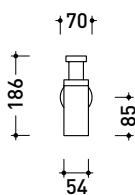

STSIFBACC

Sifone per bidet - 1 1/4"

Dim. Imballo

Peso 0,7 kg

Pz. Pallet n° -

vista zenitale / zenital view

vista frontale / frontal view

vista laterale / lateral view

dimensioni in mm