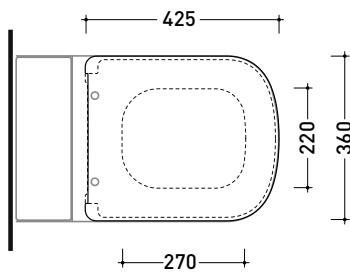

PYCW07

Coprivaso avvolgente in termoindurente a discesa rallentata con **cerniere a sgancio rapido**

Complementi: Vaso Play sospeso **go**silent**** (PY118S - PY118G)
 Vaso Play back to wall **go**silent**** (PY117S - PY117RS)
 Vaso Play monoblocco **go**silent**** (PY116S - PY116RS)

Dim. Imballo cm | Peso 3,2 kg | Pz. Pallet n° -

art. PY116S - PY116RS
vista zenitale / zenital view

art. PY117S - PY117RS
vista zenitale / zenital view

art. PY118S
vista zenitale / zenital view

art. PY116S - PY116RS
vista laterale / lateral view

art. PY117S - PY117RS
vista laterale / lateral view

art. PY118S
vista laterale / lateral view

dimensioni in mm