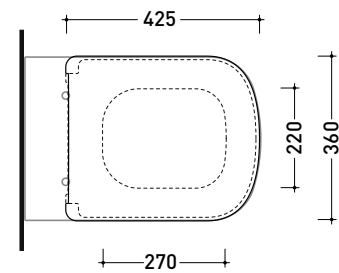

PYCW07

Coprivaso avvolgente in termoindurente a discesa rallentata con **cerniere a sgancio rapido**

Complementi: Vaso Play sospeso **go**silent**** (PY118S - PY118G)
 Vaso Play back to wall **go**silent**** (PY117S - PY117RS)
 Vaso Play monoblocco **go**silent**** (PY116S - PY116RS)

Dim. Imballo cm | Peso 3,2 kg | Pz. Pallet n° -

art. PY116S - PY116RS
vista zenitale / zenital view

art. PY117S - PY117RS
vista zenitale / zenital view

art. PY118S
vista zenitale / zenital view

art. PY116S - PY116RS
vista laterale / lateral view

art. PY117S - PY117RS
vista laterale / lateral view

art. PY118S
vista laterale / lateral view

dimensioni in mm