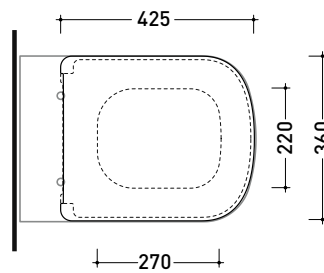

PYCW07

Coprivaso avvolgente in termoindurente a discesa rallentata con **cerniere a sgancio rapido**

Complementi: Vaso Play sospeso **go**silent**** (PY118S - PY118G)
 Vaso Play back to wall **go**silent**** (PY117S - PY117RS)
 Vaso Play monoblocco **go**silent**** (PY116S - PY116RS)

Dim. Imballo cm | Peso 3,2 kg | Pz. Pallet n° -

art. PY116S - PY116RS
vista zenitale / zenital view

art. PY117S - PY117RS
vista zenitale / zenital view

art. PY118S
vista zenitale / zenital view

art. PY116S - PY116RS
vista laterale / lateral view

art. PY117S - PY117RS
vista laterale / lateral view

art. PY118S
vista laterale / lateral view

dimensioni in mm