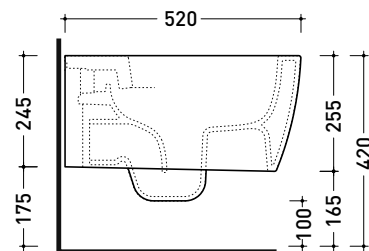

Accessori tecnici: Staffa di fissaggio universale per vasi e bidet sospesi (41/P)

Dim. Imballo cm | Peso 21,8 kg | Pz. Pallet n° 18

UNI EN 997

Dop-No997

FLAMINIA sconsiglia l'abbinamento di questo Wc con passo rapido/flussometro e cassette alte tradizionali.

vista zenitale / zenital view

vista laterale / lateral view

sezione longitudinale / section

art. 9008
 kit di fissaggio
 Fischer (in dotazione)
 Fischer fixing kit
 (included in the box)

vista retro / back view