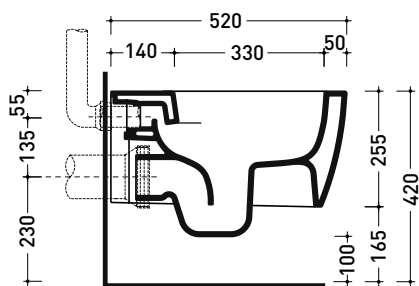

Accessori tecnici: Staffa di fissaggio universale per vasi e bidet sospesi (41/P)

Dim. Imballo cm | Peso 21,8 kg | Pz. Pallet n° 18

UNI EN 997

Dop-No997

FLAMINIA sconsiglia l'abbinamento di questo Wc con passo rapido/flussometro e cassette alte tradizionali.

vista zenitale / zenital view

vista laterale / lateral view

sezione longitudinale / section

art. 9008
 kit di fissaggio
 Fischer (in dotazione)
 Fischer fixing kit
 (included in the box)

vista retro / back view