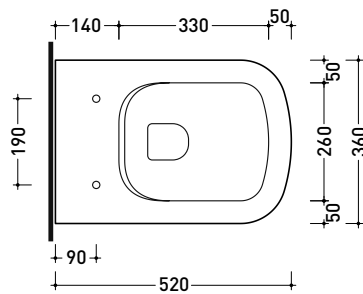

Accessori tecnici: Staffa di fissaggio universale per vasi e bidet sospesi (41/P)

Dim. Imballo cm | Peso 21,8 kg | Pz. Pallet n° 18

UNI EN 997

Dop-No997

FLAMINIA sconsiglia l'abbinamento di questo Wc con passo rapido/flussometro e cassette alte tradizionali.

vista zenitale / zenital view

vista laterale / lateral view

sezione longitudinale / section

art. 9008
 kit di fissaggio
 Fischer (in dotazione)
 Fischer fixing kit
 (included in the box)

vista retro / back view