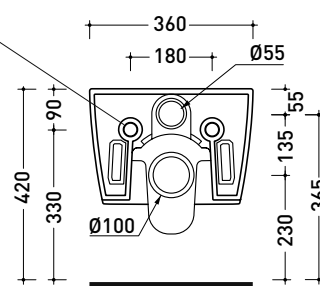

Accessori tecnici: Staffa di fissaggio universale per vasi e bidet sospesi (41/P)

Dim. Imballo cm | Peso 21,8 kg | Pz. Pallet n° 18

UNI EN 997

Dop-No997

FLAMINIA sconsiglia l'abbinamento di questo Wc con passo rapido/flussometro e cassette alte tradizionali.

vista zenitale / zenital view

vista laterale / lateral view

sezione longitudinale / section

art. 9008
 kit di fissaggio
 Fischer (in dotazione)
 Fischer fixing kit
 (included in the box)

vista retro / back view