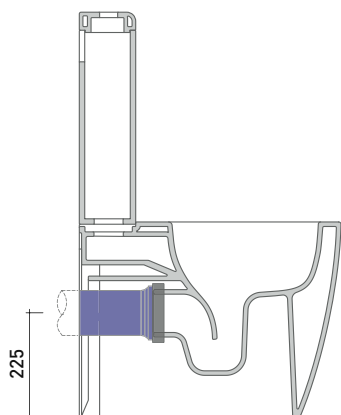

PY116RS + AP39

Vaso monoblocco Plus* gosilent con scarico s/p + cassetta di scarico per vaso monoblocco

* **ATTENZIONE:** connessioni su richiesta

Complementi: Coprivaso SLIM SHORT in termoindurente (APCW07)
Accessori linea TWO - HOOP - FOLD

Dim. Imballo vaso	cm	Peso	34 kg	Pz. Pallet n°	18
Dim. Imballo cassetta	cm	Peso	14 kg	Pz. Pallet n°	36

CE UNI EN 997 Dop-No997

pag. 1/2

vista zenitale / zenital view

ATTENZIONE: fissaggio a pavimento tramite silicone

dimensioni in mm

Le misure dimensionali riportate hanno una tolleranza del 2%

KIT PER SCARICO PARETE

LKR00 (SET: LKR00)

KIT PER SCARICO PAVIMENTO

LK5018 (SET: TR38CON+LKR40)

da/from 50 a/to 180 mm

LK2022 (SET: LKRS+LKR40)

da/from 180 a/to 240 mm

LK2438 (SET: TR38CON+LKR33)

da/from 240 a/to 380* mm

ATTENZIONE: LE CONNESSIONI DI SCARICO NON SONO INCLUSE