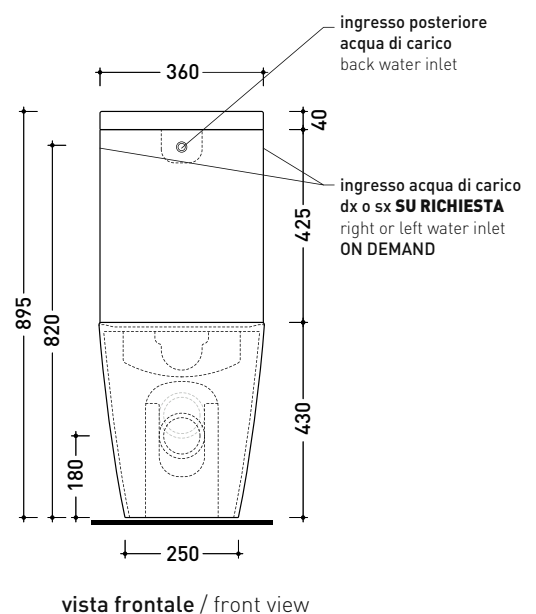

Accessori tecnici:
*Kit per scarico parete H 230 mm (LKR00)
*Kit per scarico pavimento da 50 a 180 mm (LK5018)
*Kit per scarico pavimento da 180 a 240 mm (LK2022)
*Kit per scarico pavimento da 240 a 380 mm (LK2438)

Dim. Imballo vaso	cm	Peso	34 kg	Pz. Pallet n°	18
Dim. Imballo cassetta	cm	Peso	14 kg	Pz. Pallet n°	36

CE UNI EN 997 Dop-No997

pag. 1/2

vista zenitale / zenital view

ATTENZIONE: fissaggio a pavimento tramite silicone

dimensioni in mm

Le misure dimensionali riportate hanno una tolleranza del 2%

KIT PER SCARICO PARETE

LKR00 (SET: LKR00)

KIT PER SCARICO PAVIMENTO

LK5018 (SET: TR38CON+LKR40)

da/from 50 a/to 180 mm

LK2022 (SET: LKRS+LKR40)

da/from 180 a/to 240 mm

LK2438 (SET: TR38CON+LKR33)

da/from 240 a/to 380* mm

ATTENZIONE: LE CONNESSIONI DI SCARICO NON SONO INCLUSE