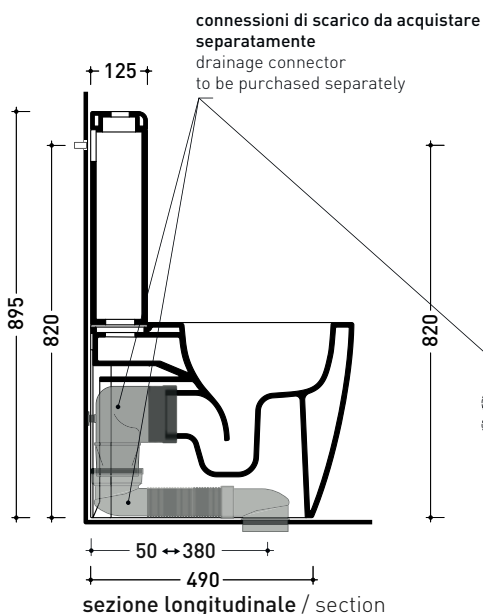

Accessori tecnici:
*Kit per scarico parete H 230 mm (LKR00)
*Kit per scarico pavimento da 50 a 180 mm (LK5018)
*Kit per scarico pavimento da 180 a 240 mm (LK2022)
*Kit per scarico pavimento da 240 a 380 mm (LK2438)

Dim. Imballo vaso	cm	Peso	34 kg	Pz. Pallet n°	18
Dim. Imballo cassetta	cm	Peso	14 kg	Pz. Pallet n°	36

CE UNI EN 997 Dop-No997

pag. 1/2

vista zenitale / zenital view

ATTENZIONE: fissaggio a pavimento tramite silicone

dimensioni in mm

Le misure dimensionali riportate hanno una tolleranza del 2%

KIT PER SCARICO PARETE

LKR00 (SET: LKR00)

KIT PER SCARICO PAVIMENTO

LK5018 (SET: TR38CON+LKR40)

da/from 50 a/to 180 mm

LK2022 (SET: LKRS+LKR40)

da/from 180 a/to 240 mm

LK2438 (SET: TR38CON+LKR33)

da/from 240 a/to 380* mm

ATTENZIONE: LE CONNESSIONI DI SCARICO NON SONO INCLUSE