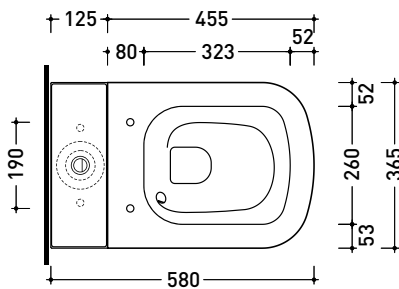

Accessori tecnici:
*Kit per scarico parete H 230 mm (LKR00)
*Kit per scarico pavimento da 50 a 180 mm (LK5018)
*Kit per scarico pavimento da 180 a 240 mm (LK2022)
*Kit per scarico pavimento da 240 a 380 mm (LK2438)

Dim. Imballo vaso	cm	Peso	34 kg	Pz. Pallet n°	18
Dim. Imballo cassetta	cm	Peso	14 kg	Pz. Pallet n°	36

CE UNI EN 997 Dop-No997

pag. 1/2

vista zenitale / zenital view

ATTENZIONE: fissaggio a pavimento tramite silicone

dimensioni in mm

Le misure dimensionali riportate hanno una tolleranza del 2%

KIT PER SCARICO PARETE

LKR00 (SET: LKR00)

KIT PER SCARICO PAVIMENTO

LK5018 (SET: TR38CON+LKR40)

da/from 50 a/to 180 mm

LK2022 (SET: LKRS+LKR40)

da/from 180 a/to 240 mm

LK2438 (SET: TR38CON+LKR33)

da/from 240 a/to 380* mm

ATTENZIONE: LE CONNESSIONI DI SCARICO NON SONO INCLUSE