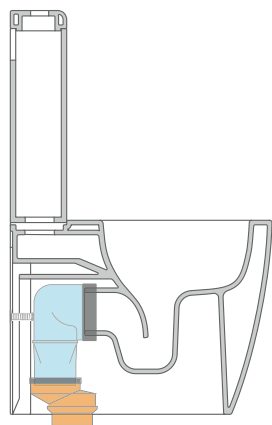

PY116RS + AP39

Vaso monoblocco Plus* gosilent con scarico s/p + cassetta di scarico per vaso monoblocco

* **ATTENZIONE:** connessioni su richiesta

Complementi: Coprivaso SLIM SHORT in termoindurente (APCW07)
Accessori linea TWO - HOOP - FOLD

Dim. Imballo vaso	cm	Peso	34 kg	Pz. Pallet n°	18
Dim. Imballo cassetta	cm	Peso	14 kg	Pz. Pallet n°	36

CE UNI EN 997 Dop-No997

pag. 1/2

vista zenitale / zenital view

ATTENZIONE: fissaggio a pavimento tramite silicone

dimensioni in mm

Le misure dimensionali riportate hanno una tolleranza del 2%

KIT PER SCARICO PARETE

LKR00 (SET: LKR00)

KIT PER SCARICO PAVIMENTO

LK5018 (SET: TR38CON+LKR40)

da/from 50 a/to 180 mm

LK2022 (SET: LKRS+LKR40)

da/from 180 a/to 240 mm

LK2438 (SET: TR38CON+LKR33)

da/from 240 a/to 380* mm

ATTENZIONE: LE CONNESSIONI DI SCARICO NON SONO INCLUSE