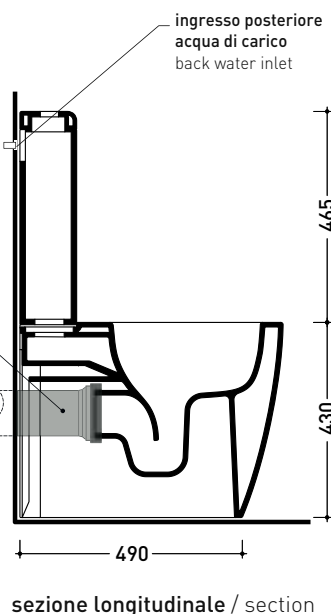

PY116RS + AP39

Vaso monoblocco Plus* gosilent con scarico s/p + cassetta di scarico per vaso monoblocco

* **ATTENZIONE:** connessioni su richiesta

Complementi: Coprivaso SLIM SHORT in termoindurente (APCW07)
Accessori linea TWO - HOOP - FOLD

Accessori tecnici:
*Kit per scarico parete H 230 mm (LKR00)
*Kit per scarico pavimento da 50 a 180 mm (LK5018)
*Kit per scarico pavimento da 180 a 240 mm (LK2022)
*Kit per scarico pavimento da 240 a 380 mm (LK2438)

Dim. Imballo vaso	cm	Peso	34 kg	Pz. Pallet n°	18
Dim. Imballo cassetta	cm	Peso	14 kg	Pz. Pallet n°	36

CE UNI EN 997 Dop-No997

pag. 1/2

vista zenitale / zenital view

ATTENZIONE: fissaggio a pavimento tramite silicone

da/from 180 a/to 240 mm

LK2438 (SET: TR38CON+LKR33)

da/from 240 a/to 380* mm

ATTENZIONE: LE CONNESSIONI DI SCARICO NON SONO INCLUSE