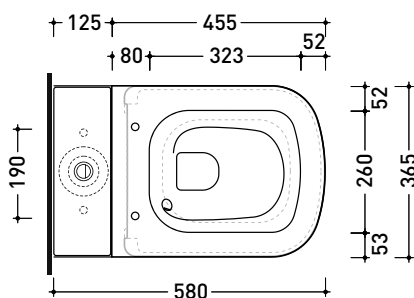

Complementi: Accessori linea TWO - HOOP - FOLD - STIL

Dim. Imballo vaso	cm	Peso	34 kg	Pz. Pallet n°	18
Dim. Imballo cassetta	cm	Peso	14 kg	Pz. Pallet n°	36

UNI EN 997

Dop-No997

pag. 1/2

vista zenitale / zenital view

vista laterale / lateral view

vista frontale / frontal view

**ATTENZIONE: fissaggio a pavimento tramite silicone**

dimensioni in mm

Le misure dimensionali riportate hanno una tolleranza del 2%

Complementi: Accessori linea TWO - HOOP - FOLD - STIL

Dim. Imballo vaso	cm	Peso	34 kg	Pz. Pallet n°	18
Dim. Imballo cassetta	cm	Peso	14 kg	Pz. Pallet n°	36

CE UNI EN 997

Dop-No997

pag. 2/2

vista zenitale / zenital view

sezione longitudinale / section

sezione longitudinale / section

vista frontale / front view

**ATTENZIONE: fissaggio a pavimento tramite silicone**

dimensioni in mm

Le misure dimensionali riportate hanno una tolleranza del 2%