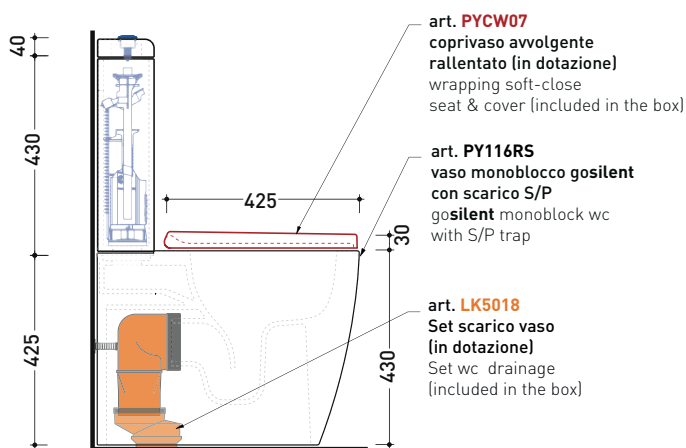

Complementi: Accessori linea TWO - HOOP - FOLD - STIL

Dim. Imballo vaso	cm	Peso	34 kg	Pz. Pallet n°	18
Dim. Imballo cassetta	cm	Peso	14 kg	Pz. Pallet n°	36

UNI EN 997

Dop-No997

pag. 1/2

vista zenitale / zenital view

vista laterale / lateral view

vista frontale / frontal view

**ATTENZIONE: fissaggio a pavimento tramite silicone**

dimensioni in mm

Le misure dimensionali riportate hanno una tolleranza del 2%

Complementi: Accessori linea TWO - HOOP - FOLD - STIL

Dim. Imballo vaso	cm	Peso	34 kg	Pz. Pallet n°	18
Dim. Imballo cassetta	cm	Peso	14 kg	Pz. Pallet n°	36

CE UNI EN 997

Dop-No997

pag. 2/2

vista zenitale / zenital view

sezione longitudinale / section

sezione longitudinale / section

vista frontale / front view

**ATTENZIONE: fissaggio a pavimento tramite silicone**

dimensioni in mm

Le misure dimensionali riportate hanno una tolleranza del 2%