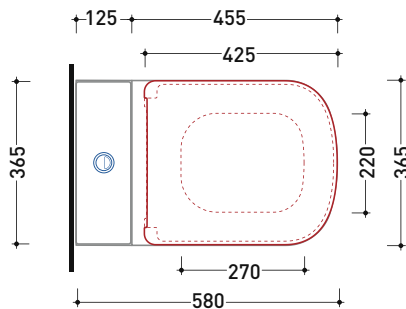

Complementi: Accessori linea TWO - HOOP - FOLD - STIL

Dim. Imballo vaso	cm	Peso	34 kg	Pz. Pallet n°	18
Dim. Imballo cassetta	cm	Peso	14 kg	Pz. Pallet n°	36

UNI EN 997

Dop-No997

pag. 1/2

vista zenitale / zenital view

vista laterale / lateral view

vista frontale / frontal view

**ATTENZIONE: fissaggio a pavimento tramite silicone**

dimensioni in mm

Le misure dimensionali riportate hanno una tolleranza del 2%

Complementi: Accessori linea TWO - HOOP - FOLD - STIL

Dim. Imballo vaso	cm	Peso	34 kg	Pz. Pallet n°	18
Dim. Imballo cassetta	cm	Peso	14 kg	Pz. Pallet n°	36

CE UNI EN 997

Dop-No997

pag. 2/2

vista zenitale / zenital view

sezione longitudinale / section

sezione longitudinale / section

vista frontale / front view

**ATTENZIONE: fissaggio a pavimento tramite silicone**

dimensioni in mm

Le misure dimensionali riportate hanno una tolleranza del 2%