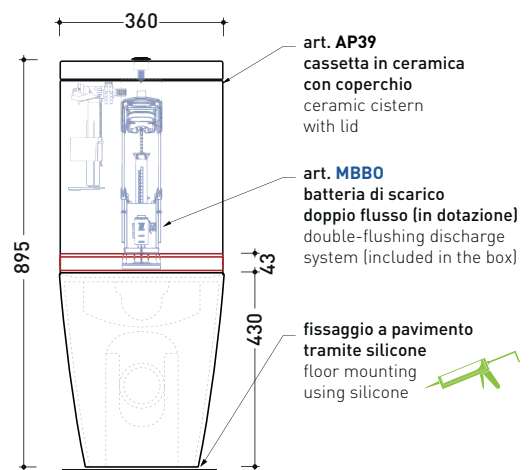

## KITPY116S

KIT vaso monoblocco completo composto da: vaso monoblocco gosilent con scarico S/P (art. PY116RS), connessioni (art. LK5018), cassetta in ceramica (art. AP39), batteria (art. MBBO) e coprivaso (art. PYCW07).

Complementi: Accessori linea TWO - HOOP - FOLD - STIL

Dim. Imballo vaso	cm	Peso	34 kg	Pz. Pallet n°	18
Dim. Imballo cassetta	cm	Peso	14 kg	Pz. Pallet n°	36

UNI EN 997

Dop-No997

pag. 1/2

vista zenitale / zenital view

vista laterale / lateral view

vista frontale / frontal view

**ATTENZIONE: fissaggio a pavimento tramite silicone**

dimensioni in mm

Le misure dimensionali riportate hanno una tolleranza del 2%