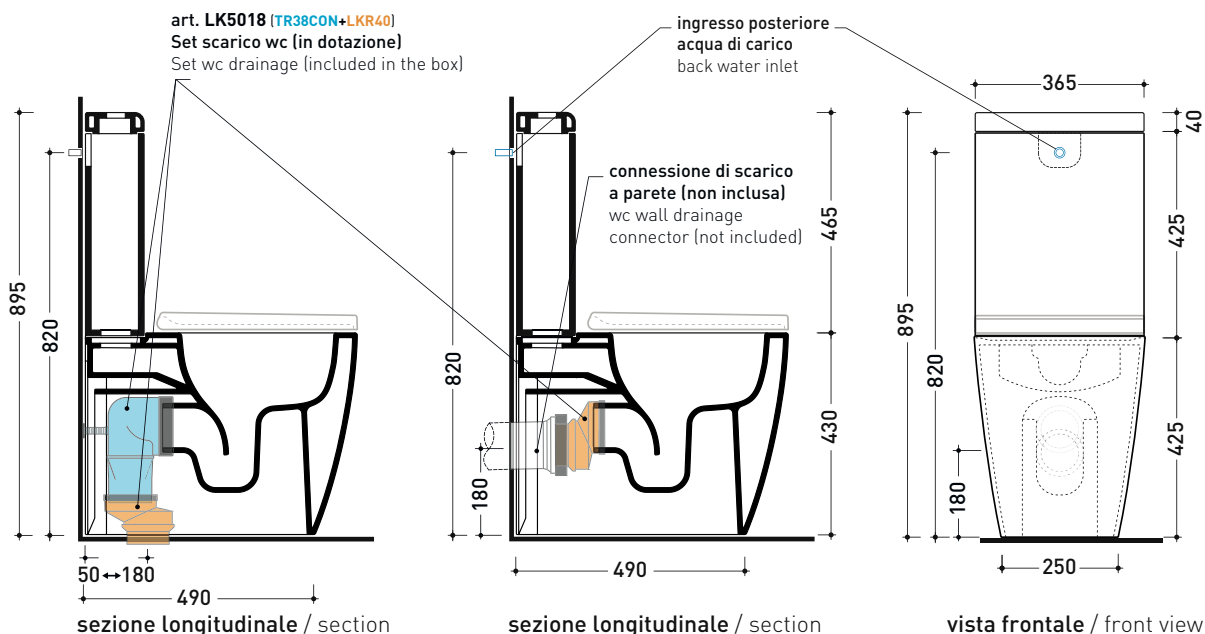

vista laterale / lateral view

vista frontale / frontal view

**ATTENZIONE: fissaggio a pavimento tramite silicone**

dimensioni in mm

Le misure dimensionali riportate hanno una tolleranza del 2%

## KITPY116S

KIT vaso monoblocco completo composto da: vaso monoblocco gosilent con scarico S/P (art. PY116RS), connessioni (art. LK5018), cassetta in ceramica (art. AP39), batteria (art. MBBO) e coprivaso (art. PYCW07).

Complementi: Accessori linea TWO - HOOP - FOLD - STIL

Dim. Imballo vaso	cm	Peso	34 kg	Pz. Pallet n°	18
Dim. Imballo cassetta	cm	Peso	14 kg	Pz. Pallet n°	36

CE UNI EN 997

Dop-No997

pag. 2/2

vista zenitale / zenital view

sezione longitudinale / section

sezione longitudinale / section

vista frontale / front view

**ATTENZIONE: fissaggio a pavimento tramite silicone**

dimensioni in mm

Le misure dimensionali riportate hanno una tolleranza del 2%