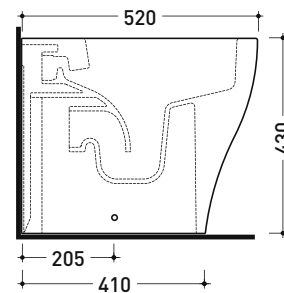

AP117GE

Vaso back to wall **goclean** con erogatore bidet in acciaio
(connessioni di scarico art. LK1012 e kit erogatore bidet art. ERAS incluso)

Complementi: Coprivaso avvolgente in termoindurente a discesa rallentata (QKCW07)
Coprivaso SLIM in termoindurente a discesa rallentata (QKCW09)

Accessori tecnici: Kit di fissaggio a pavimento (9003)

Dim. Imballo cm | Peso 30 kg | Pz. Pallet n° 15

UNI EN 997

Dop-No997

pag. 1/2

FLAMINIA sconsiglia l'abbinamento di questo Wc con passo rapido/flussometro e cassette alte tradizionali.

vista zenitale / zenital view

vista laterale / lateral view

sezione longitudinale / section

vista retro / back view

dimensioni in mm

Le misure dimensionali riportate hanno una tolleranza del 2%