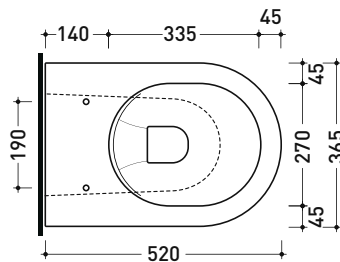

Accessori tecnici: Kit di fissaggio a pavimento (9003)

Dim. Imballo cm | Peso 30 kg | Pz. Pallet n° 15

UNI EN 997

Dop-No997

pag. 1/2

FLAMINIA sconsiglia l'abbinamento di questo Wc con passo rapido/flussometro e cassette alte tradizionali.

vista zenitale / zenital view

vista laterale / lateral view

sezione longitudinale / section

vista retro / back view

dimensioni in mm

Le misure dimensionali riportate hanno una tolleranza del 2%