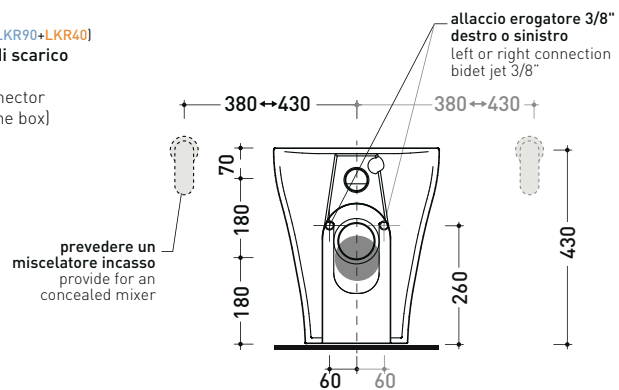

AP117GE

Vaso back to wall **goclean** con erogatore bidet in acciaio
(connessioni di scarico art. LK1012 e kit erogatore bidet art. ERAS incluso)

Complementi: Coprivaso avvolgente in termoindurente a discesa rallentata (QKCW07)
Coprivaso SLIM in termoindurente a discesa rallentata (QKCW09)

Accessori tecnici: Kit di fissaggio a pavimento (9003)

Dim. Imballo cm | Peso 30 kg | Pz. Pallet n° 15

UNI EN 997

Dop-No997

pag. 1/2

FLAMINIA sconsiglia l'abbinamento di questo Wc con passo rapido/flussometro e cassette alte tradizionali.

vista zenitale / zenital view

vista laterale / lateral view

sezione longitudinale / section

vista retro / back view

dimensioni in mm

Le misure dimensionali riportate hanno una tolleranza del 2%