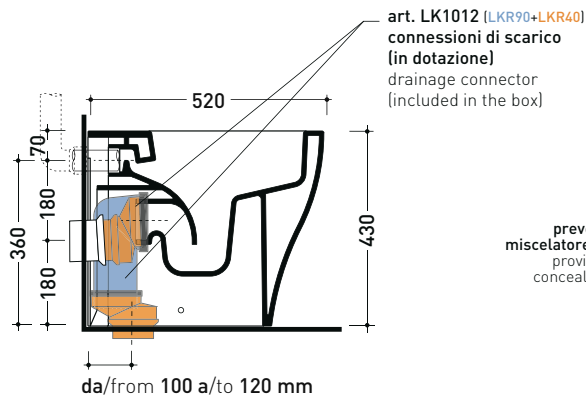

AP117GE

Vaso back to wall **goclean** con erogatore bidet in acciaio
(connessioni di scarico art. LK1012 e kit erogatore bidet art. ERAS incluso)

Complementi: Coprivaso avvolgente in termoindurente a discesa rallentata (QKCW07)
Coprivaso SLIM in termoindurente a discesa rallentata (QKCW09)

Accessori tecnici: Kit di fissaggio a pavimento (9003)

Dim. Imballo cm | Peso 30 kg | Pz. Pallet n° 15

UNI EN 997

Dop-No997

pag. 1/2

FLAMINIA sconsiglia l'abbinamento di questo Wc con passo rapido/flussometro e cassette alte tradizionali.

vista zenitale / zenital view

vista laterale / lateral view

sezione longitudinale / section

vista retro / back view

dimensioni in mm

Le misure dimensionali riportate hanno una tolleranza del 2%