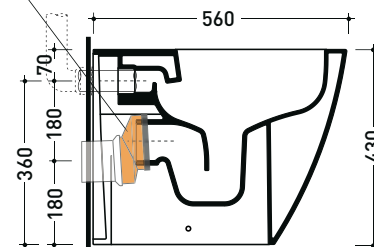

Accessori tecnici:

Dim. Imballo 56,5 x 37 x 43,5 cm | Peso 31,5 kg | Pz. Pallet n° 15

CE UNI EN 997

Dop-No997

FLAMINIA sconsiglia l'abbinamento di questo Wc con passo rapido/flussometro e cassette alte tradizionali.

vista zenitale / zenital view

vista laterale / lateral view

vista retro / back view

da/from 100 a/to 120 mm

sezione longitudinale / section

art. LK1012 (LKR90+LKR40)
connessioni di scarico
(in dotazione)
drainage connector
(included in the box)