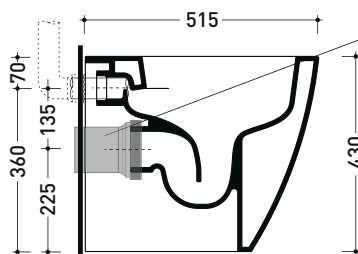

Dim. Imballo

Peso 26,6 kg

Pz. Pallet n°

CE UNI EN 997

Dop-No997

pag. 1/2

FLAMINIA sconsiglia l'abbinamento di questo Wc con passo rapido/flussometro e cassette alte tradizionali.

vista zenitale / zenital view

vista laterale / lateral view

vista retro / back view

SCARICO A PARETE
PREDISPOSTO PER WC SOSPESO
WALL DISCHARGE ARRANGEMENT
FOR WALL-HUNG WC

sezione longitudinale / section

SCARICO A PAVIMENTO
PREDISPOSTO DA 5 A 22 CM
ARRANGEMENT DISCHARGE
TO FLOOR FROM 5 TO 22 CM

sezione longitudinale / section

connessioni di scarico da acquistare separatamente
drainage connector to be purchased separately

ATTENZIONE: fissaggio a pavimento tramite silicone

dimensioni in mm

Le misure dimensionali riportate hanno una tolleranza del 2%