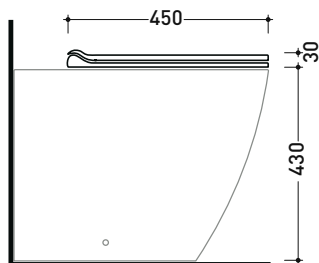

vista zenitale / zenital view

vista laterale / lateral view

vista laterale / lateral view

vista laterale / lateral view

dimensioni in mm

LKCW10

Coprivaso SLIM in termoidurente a discesa rallentata con **cerniere a sgancio rapido**

art. LK117G
LK117RG

vista zenitale / zenital view

art. 5051/WC
5051/WCG

vista zenitale / zenital view

art. 5064
5064G

vista zenitale / zenital view

vista laterale / lateral view

vista laterale / lateral view