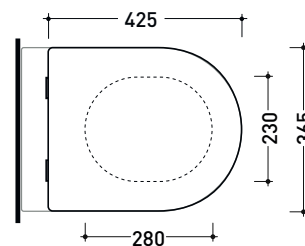

vista zenitale / zenital view

vista laterale / lateral view

sezione longitudinale / section

vista retro / back view

dimensioni in mm

Le misure dimensionali riportate hanno una tolleranza del 2%

5064 Mini Link

vista zenitale / zenital view

dettaglio erogatore / bidet jet detail

sezione longitudinale / section

vista retro / back view

dimensioni in mm

Le misure dimensionali riportate hanno una tolleranza del 2%

5065 Mini Link

Dim. Imballo 52 x 40 x 7 cm | Peso 4,4 kg | Pz. Pallet n° -

art. LK117G - LK117GE
LK117RG - LK117RGE

vista zenitale / zenital view

art. 5051/WC
5051/WCG - 5051/WCGE

vista zenitale / zenital view

art. 5064
5064G - 5064GE

vista zenitale / zenital view

vista laterale / lateral view

vista laterale / lateral view

vista laterale / lateral view

dimensioni in mm

design GIULIO CAPPELLINI e ROBERTO PALOMBA

2020

LKCW07