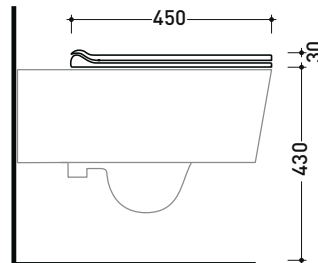

vista laterale / lateral view