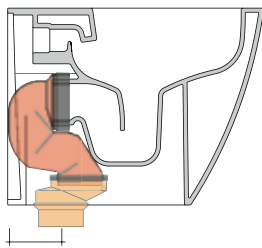

LK1214 (SET: LKRS+LKR40)

da/from 120 a/to 140 mm