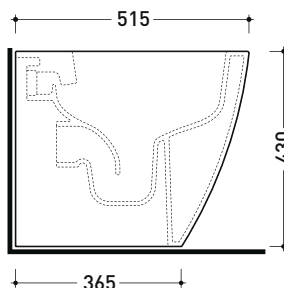

Dim. Imballo

Peso 28.3 kg

Pz. Pallet n° 15

CE UNI EN 997

Dop-No997

FLAMINIA sconsiglia l'abbinamento di questo Wc con passo rapido/flussometro e cassette alte tradizionali.

vista zenitale / zenital view

vista laterale / lateral view

Dim. Imballo

Peso 26,6 kg

Pz. Pallet n°

CE UNI EN 997

Dop-No997

pag. 1/2

FLAMINIA sconsiglia l'abbinamento di questo Wc con passo rapido/flussometro e cassette alte tradizionali.

vista zenitale / zenital view

vista laterale / lateral view

vista retro / back view

SCARICO A PARETE
PREDISPOSTO PER WC SOSPESO
WALL DISCHARGE ARRANGEMENT
FOR WALL-HUNG WC

sezione longitudinale / section

SCARICO A PAVIMENTO
PREDISPOSTO DA 5 A 22 CM
ARRANGEMENT DISCHARGE
TO FLOOR FROM 5 TO 22 CM