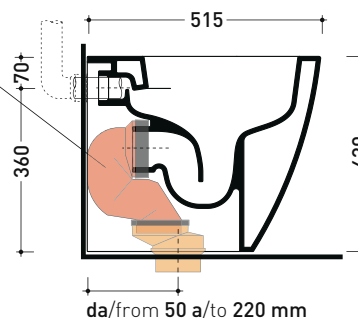

Dim. Imballo

Peso 26,6 kg

Pz. Pallet n°

CE UNI EN 997

Dop-No997

pag. 1/2

FLAMINIA sconsiglia l'abbinamento di questo Wc con passo rapido/flussometro e cassette alte tradizionali.

vista zenitale / zenital view

vista laterale / lateral view

vista retro / back view

SCARICO A PARETE
PREDISPOSTO PER WC SOSPESO
WALL DISCHARGE ARRANGEMENT
FOR WALL-HUNG WC

sezione longitudinale / section

SCARICO A PAVIMENTO
PREDISPOSTO DA 5 A 22 CM
ARRANGEMENT DISCHARGE
TO FLOOR FROM 5 TO 22 CM

sezione longitudinale / section

connessioni di scarico da acquistare separatamente
drainage connector to be purchased separately

ATTENZIONE: fissaggio a pavimento tramite silicone

dimensioni in mm

Le misure dimensionali riportate hanno una tolleranza del 2%