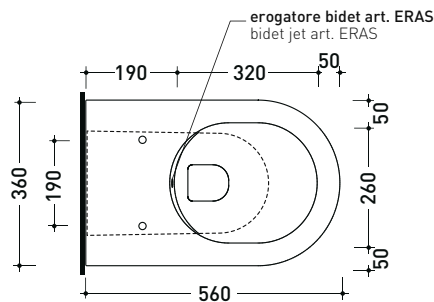

Dim. Imballo

Peso 28.3 kg

Pz. Pallet n° 15

CE UNI EN 997

Dop-No997

FLAMINIA sconsiglia l'abbinamento di questo Wc con passo rapido/flussometro e cassette alte tradizionali.

vista zenitale / zenital view

vista laterale / lateral view

Accessori tecnici:

Dim. Imballo 56,5 x 37 x 43,5 cm | Peso 31,5 kg | Pz. Pallet n° 15

CE UNI EN 997

Dop-No997

FLAMINIA sconsiglia l'abbinamento di questo Wc con passo rapido/flussometro e cassette alte tradizionali.

Dim. Imballo 56,5 x 37 x 43,5 cm | Peso 33 kg | Pz. Pallet n° 15

UNI EN 997

Dop-No997

pag. 1/2

FLAMINIA sconsiglia l'abbinamento di questo Wc con passo rapido/flussometro e cassette alte tradizionali.

vista zenitale / zenital view