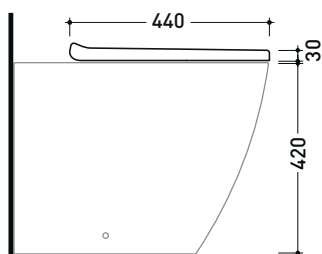

vista zenitale / zenital view

vista laterale / lateral view

vista laterale / lateral view

vista laterale / lateral view

dimensioni in mm

LKCW09

Coprivaso SLIM in termoidurente a discesa rallentata con **cerniere a sgancio rapido**