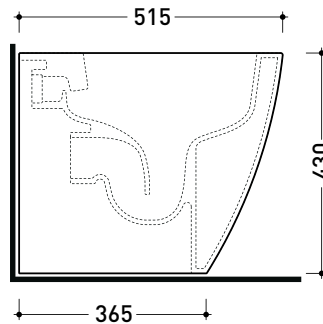

Dim. Imballo

Peso 28.3 kg

Pz. Pallet n° 15

CE UNI EN 997

Dop-No997

FLAMINIA sconsiglia l'abbinamento di questo Wc con passo rapido/flussometro e cassette alte tradizionali.

vista zenitale / zenital view

vista laterale / lateral view

vista retro / back view

sezione longitudinale / section

art. LK1012 (LKR90+LKR40)
connessioni di scarico
(in dotazione)
drainage connector
(included in the box)

sezione longitudinale / section

ATTENZIONE: fissaggio a pavimento tramite silicone