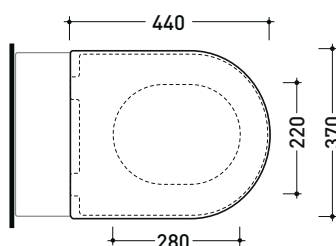

art. 5051/WC
5051/WCG - 5051/WCGE

vista zenitale / zenital view