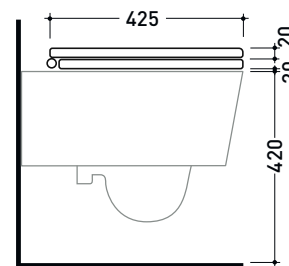

vista laterale / lateral view

dimensioni in mm