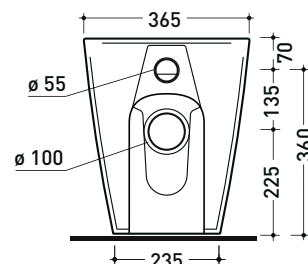

Dim. Imballo

Peso 28.3 kg

Pz. Pallet n° 15

CE UNI EN 997

Dop-No997

FLAMINIA sconsiglia l'abbinamento di questo Wc con passo rapido/flussometro e cassette alte tradizionali.

vista zenitale / zenital view

vista laterale / lateral view

Dim. Imballo 56,5 x 37 x 43,5 cm | Peso 31,5 kg | Pz. Pallet n° 15

CE UNI EN 997

Dop-No997

pag. 1/2

FLAMINIA sconsiglia l'abbinamento di questo Wc con passo rapido/flussometro e cassette alte tradizionali.

vista zenitale / zenital view

vista laterale / lateral view

vista retro / back view

SCARICO A PARETE
PREDISPOSTO PER WC SOSPESO
 WALL DISCHARGE ARRANGEMENT
 FOR WALL-HUNG WC

sezione longitudinale / section