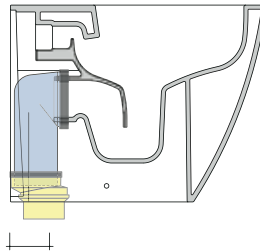

dettaglio kit erogatore
 kit bidet jet detail

da/from 50 a/to 330 mm

sezione longitudinale / section

art. 9003
 kit di fissaggio (in dotazione)
 fixing kit (included in the box)

vista retro / back view

KIT PER SCARICO PARETE

LKR00 (SET: LKR00)

KIT PER SCARICO PAVIMENTO

LKR90 (SET: LKR90)

da/from 50 a/to 80 mm

LK8010 (SET: LKR90+LKR20)

da/from 80 a/to 100 mm

LK1012 (SET: LKR90+LKR40)

da/from 100 a/to 120 mm