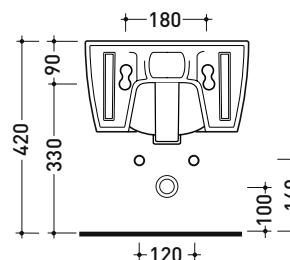

vista zenitale / zenital view

vista laterale / lateral view

vista retro / back view

da/from 100 a/to 120 mm

sezione longitudinale / section

art. LK1012 (LKR90+LKR40)
connessioni di scarico
(in dotazione)
drainage connector
(included in the box)

dettaglio kit erogatore
kit bidet jet detail

sezione longitudinale / section

vista retro / back view

dimensioni in mm

Le misure dimensionali riportate hanno una tolleranza del 2%

5051/B

Bidet sospeso monoforo

Dim. Imballo 58 x 36,5 x 36 cm | Peso 19,5 kg | Pz. Pallet n° 15

CE UNI EN 14528 - CL20 Dop-No14528

vista zenitale / zenital view

vista laterale / lateral view

sezione longitudinale / section

vista retro / back view

vista zenitale / zenital view

vista laterale / lateral view

sezione longitudinale / section

vista retro / back view

dimensioni in mm

Le misure dimensionali riportate hanno una tolleranza del 2%

5064 Mini Link