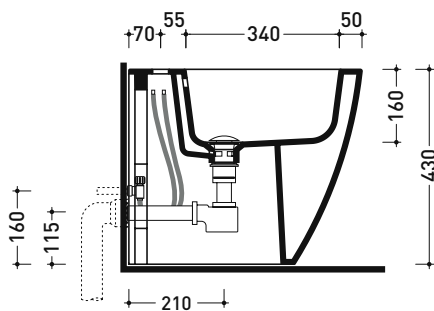

Accessori tecnici: Sifone ribassato cromo (SIFB/CR)
 Piletta Stop & Go (PLSG)
 Piletta Stop & Go in ceramica (PLCE)
 Set 2 pezzi rubinetto filtro cromo (RF026)

Dim. Imballo - | Peso 27,6 kg | Pz. Pallet n° 15

UNI EN 14528 - CL20 Dop-No14528

vista zenitale / zenital view

vista laterale / lateral view

sezione longitudinale / section

vista retro / back view

ATTENZIONE: fissaggio a pavimento tramite silicone

LK117G

Vaso back to wall con sistema **goclean** scarico S/P
(completo di connessioni di scarico art. LK1012 e kit fissaggio a pavimento art. 9003)