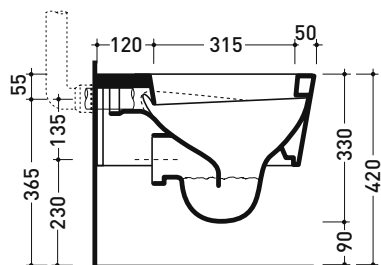

vista zenitale / zenital view

vista laterale / lateral view

sezione longitudinale / section

vista retro / back view

dimensioni in mm

Le misure dimensionali riportate hanno una tolleranza del 2%

5064 Mini Link

Accessori tecnici: Staffa di fissaggio universale per vasi e bidet sospesi (41/P)

Dim. Imballo 58 x 36,5 x 36 cm | Peso 21 kg | Pz. Pallet n° 15

CE UNI EN 997

Dop-No997

FLAMINIA sconsiglia l'abbinamento di questo Wc con passo rapido/flussometro e cassette alte tradizionali.

vista zenitale / zenital view

vista laterale / lateral view

sezione longitudinale / section

vista retro / back view

dimensioni in mm

Le misure dimensionali riportate hanno una tolleranza del 2%

5064E Mini Link