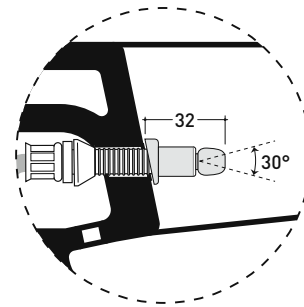

vista zenitale / zenital view

vista laterale / lateral view

sezione longitudinale / section

vista retro / back view

dimensioni in mm

Le misure dimensionali riportate hanno una tolleranza del 2%

5064E Mini Link

Accessori tecnici: Staffa di fissaggio universale per vasi e bidet sospesi (41/P)

Dim. Imballo 58 x 36,5 x 36 cm | Peso 21 kg | Pz. Pallet n° 15

UNI EN 997

Dop-No997

FLAMINIA sconsiglia l'abbinamento di questo Wc con passo rapido/flussometro e cassette alte tradizionali.

vista zenitale / zenital view

dettaglio erogatore / bidet jet detail

sezione longitudinale / section

vista retro / back view

dimensioni in mm

Le misure dimensionali riportate hanno una tolleranza del 2%

5065 Mini Link