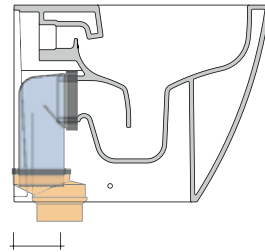

dettaglio kit erogatore
 kit bidet jet detail

da/from 50 a/to 330 mm

sezione longitudinale / section

art. 9003
 kit di fissaggio (in dotazione)
 fixing kit (included in the box)

vista retro / back view

KIT PER SCARICO PARETE

LKR00 (SET: LKR00)

KIT PER SCARICO PAVIMENTO

LKR90 (SET: LKR90)

da/from 50 a/to 80 mm

LK8010 (SET: LKR90+LKR20)

da/from 80 a/to 100 mm

LK1012 (SET: LKR90+LKR40)

da/from 100 a/to 120 mm