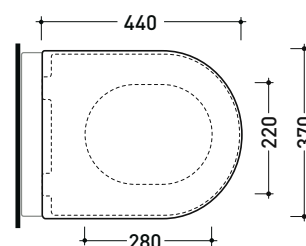

art. 5064
5064G - 5064GE

vista zenitale / zenital view