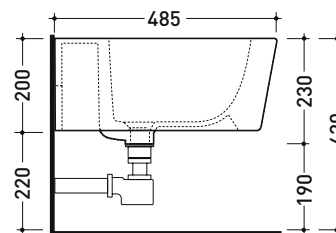

vista zenitale / zenital view

dettaglio erogatore / bidet jet detail

sezione longitudinale / section

vista retro / back view

dimensioni in mm

Le misure dimensionali riportate hanno una tolleranza del 2%

5065 Mini Link

Dim. Imballo 58 x 36,5 x 36 cm | Peso 21 kg | Pz. Pallet n° 15

UNI EN 14528 - CL20 Dop-No14528

vista zenitale / zenital view

vista laterale / lateral view

sezione longitudinale / section

vista retro / back view