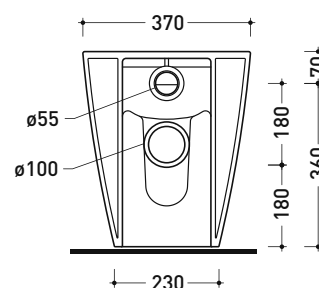

vista retro / back view

SCARICO A PARETE
PREDISPOSTO PER WC SOSPESO
WALL DISCHARGE ARRANGEMENT
FOR WALL-HUNG WC