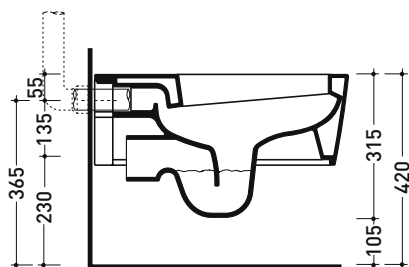

sezione longitudinale / section