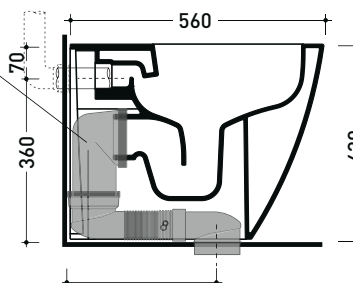

SCARICO A PAVIMENTO
PREDISPOSTO DA 5 A 32 CM
ARRANGEMENT DISCHARGE
TO FLOOR FROM 5 TO 32 CM

connessioni di scarico
da acquistare
separatamente
drainage connector
to be purchased separately