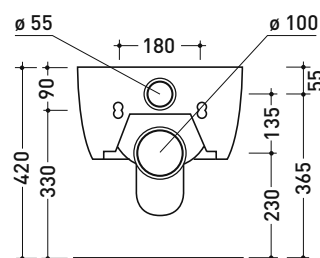

vista zenitale / zenital view

vista laterale / lateral view

sezione longitudinale / section

vista retro / back view

dimensioni in mm

Le misure dimensionali riportate hanno una tolleranza del 2%

5064 Mini Link

Accessori tecnici: Staffa di fissaggio universale per vasi e bidet sospesi (41/P)

Dim. Imballo 58 x 36,5 x 36 cm | Peso 21 kg | Pz. Pallet n° 15

CE UNI EN 997

Dop-No997

FLAMINIA sconsiglia l'abbinamento di questo Wc con passo rapido/flussometro e cassette alte tradizionali.

vista zenitale / zenital view

vista laterale / lateral view

sezione longitudinale / section

vista retro / back view

dimensioni in mm

Le misure dimensionali riportate hanno una tolleranza del 2%

5064E Mini Link

vista zenitale / zenital view

dettaglio erogatore / bidet jet detail

sezione longitudinale / section

vista retro / back view

dimensioni in mm

Le misure dimensionali riportate hanno una tolleranza del 2%

5065 Mini Link