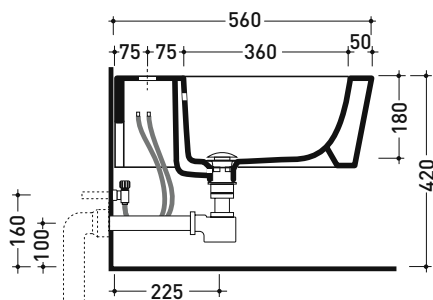

vista zenitale / zenital view

vista laterale / lateral view

vista retro / back view

da/from 100 a/to 120 mm

sezione longitudinale / section

art. LK1012 (LKR90+LKR40)
connessioni di scarico
(in dotazione)
drainage connector
(included in the box)

dettaglio kit erogatore
kit bidet jet detail

sezione longitudinale / section

vista retro / back view

dimensioni in mm

Le misure dimensionali riportate hanno una tolleranza del 2%

5051/B

Bidet sospeso monoforo

Dim. Imballo 58 x 36,5 x 36 cm | Peso 19,5 kg | Pz. Pallet n° 15

CE UNI EN 14528 - CL20 Dop-No14528

vista zenitale / zenital view

vista laterale / lateral view

sezione longitudinale / section

vista retro / back view

vista zenitale / zenital view

vista laterale / lateral view

sezione longitudinale / section

vista retro / back view

dimensioni in mm

Le misure dimensionali riportate hanno una tolleranza del 2%

5064 Mini Link