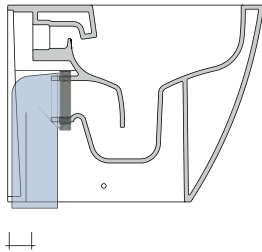

KIT PER SCARICO PAVIMENTO

LKR90 (SET: LKR90)

da/from 50 a/to 80 mm