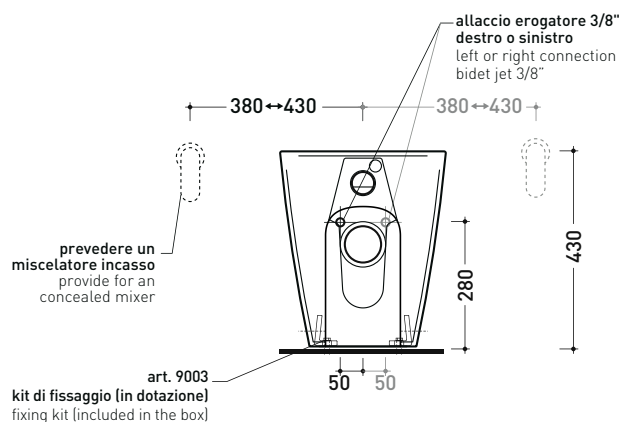

Dim. Imballo

Peso 28.3 kg

Pz. Pallet n° 15

CE UNI EN 997

Dop-No997

FLAMINIA sconsiglia l'abbinamento di questo Wc con passo rapido/flussometro e cassette alte tradizionali.

vista zenitale / zenital view

vista laterale / lateral view

Dim. Imballo 56,5 x 37 x 43,5 cm | Peso 32,5 kg | Pz. Pallet n° 15

UNI EN 997

Dop-No997

pag. 1/2

FLAMINIA sconsiglia l'abbinamento di questo Wc con passo rapido/flussometro e cassette alte tradizionali.

vista zenitale / zenital view

dettaglio kit erogatore
 kit bidet jet detail

da/from 50 a/to 330 mm

sezione longitudinale / section

art. 9003
 kit di fissaggio (in dotazione)
 fixing kit (included in the box)

vista retro / back view

KIT PER SCARICO PARETE