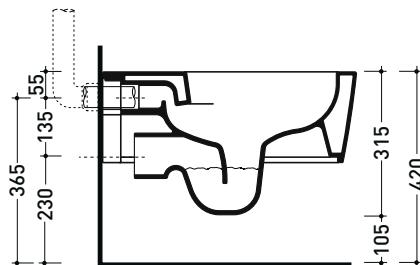

UNI EN 14528 - CL20 Dop-No14528

vista zenitale / zenital view

vista laterale / lateral view

sezione longitudinale / section

vista retro / back view

ATTENZIONE: fissaggio a pavimento tramite silicone

LK117G

Vaso back to wall con sistema **goclean** scarico S/P
(completo di connessioni di scarico art. LK1012 e kit fissaggio a pavimento art. 9003)

vista zenitale / zenital view

vista laterale / lateral view

vista retro / back view

da/from 100 a/to 120 mm

sezione longitudinale / section

art. LK1012 (LKR90+LKR40)
connessioni di scarico
(in dotazione)
drainage connector
(included in the box)

Accessori tecnici: Staffa di fissaggio universale per vasi e bidet sospesi (41/P)

Dim. Imballo 58 x 36,5 x 36 cm | Peso 21,5 kg | Pz. Pallet n° 15

CE UNI EN 997

Dop-No997

FLAMINIA sconsiglia l'abbinamento di questo Wc con passo rapido/flussometro e cassette alte tradizionali.

vista zenitale / zenital view

vista laterale / lateral view

sezione longitudinale / section

vista retro / back view

5051/WCGE

Vaso sospeso con sistema **goclean** ed erogatore bidet in acciaio (completo di kit erogatore bidet art. ERAS)