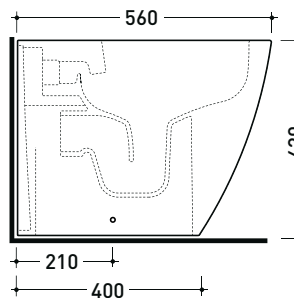

Dim. Imballo

Peso 28.3 kg

Pz. Pallet n° 15

CE UNI EN 997

Dop-No997

FLAMINIA sconsiglia l'abbinamento di questo Wc con passo rapido/flussometro e cassette alte tradizionali.

vista zenitale / zenital view

vista laterale / lateral view

Accessori tecnici:

Dim. Imballo 56,5 x 37 x 43,5 cm | Peso 31,5 kg | Pz. Pallet n° 15

CE UNI EN 997

Dop-No997

FLAMINIA sconsiglia l'abbinamento di questo Wc con passo rapido/flussometro e cassette alte tradizionali.

vista zenitale / zenital view

vista laterale / lateral view

vista retro / back view

da/from 100 a/to 120 mm

sezione longitudinale / section

art. LK1012 (LKR90+LKR40)
connessioni di scarico
(in dotazione)
drainage connector
(included in the box)