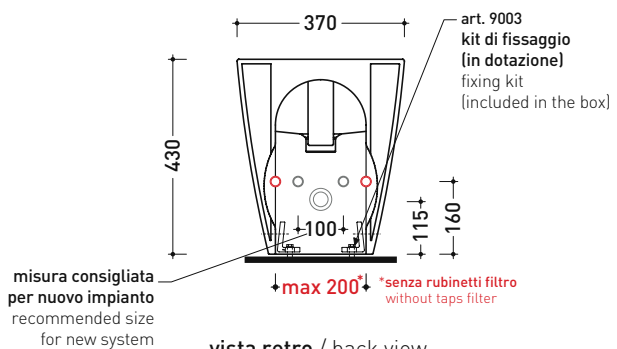

Accessori tecnici: Sifone ribassato cromo (SIFB/CR)
 Piletta Stop & Go (PLSG)
 Piletta Stop & Go in ceramica (PLCE)
 Set 2 pezzi rubinetto filtro cromo (RF026)

Dim. Imballo - | Peso 27,6 kg | Pz. Pallet n° 15

UNI EN 14528 - CL20 Dop-No14528

vista zenitale / zenital view

vista laterale / lateral view

sezione longitudinale / section

vista retro / back view

ATTENZIONE: fissaggio a pavimento tramite silicone

LK117G

Vaso back to wall con sistema **goclean** scarico S/P
(completo di connessioni di scarico art. LK1012 e kit fissaggio a pavimento art. 9003)

Accessori tecnici:

Dim. Imballo 56,5 x 37 x 43,5 cm | Peso 31,5 kg | Pz. Pallet n° 15

CE UNI EN 997

Dop-No997

FLAMINIA sconsiglia l'abbinamento di questo Wc con passo rapido/flussometro e cassette alte tradizionali.