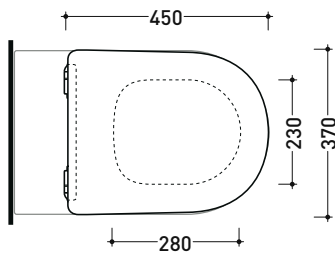

LKCW09

Coprivaso SLIM in termoidurente a discesa rallentata con **cerniere a sgancio rapido**

Complementi: Vaso btw Link **goclean** (LK117G)
Vaso Link **Plus goclean** (LK117RG - LK117RGE)
Vaso Link sospeso (5051/WC)
Vaso Link **goclean** sospeso (5051/WCG - 5051/WCGE)
Vaso MiniLink sospeso (5064 - 5064E)
Vaso MiniLink **goclean** sospeso (5064G)

Dim. Imballo

Peso 2,9 kg

Pz. Pallet n° -

art. LK117G
LK117RG
LK117RGE

vista zenitale / zenital view