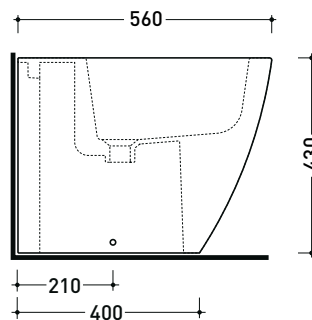

Dim. Imballo

Peso 26,6 kg

Pz. Pallet n°

CE UNI EN 997

Dop-No997

pag. 1/2

FLAMINIA sconsiglia l'abbinamento di questo Wc con passo rapido/flussometro e cassette alte tradizionali.

vista zenitale / zenital view

Dim. Imballo 56,5 x 37 x 43,5 cm | Peso 32,5 kg | Pz. Pallet n° 15

UNI EN 997

Dop-No997

pag. 1/2

FLAMINIA sconsiglia l'abbinamento di questo Wc con passo rapido/flussometro e cassette alte tradizionali.

vista zenitale / zenital view

UNI EN 14528 - CL20 Dop-No14528

vista zenitale / zenital view

vista laterale / lateral view

sezione longitudinale / section

vista retro / back view

dimensioni in mm

Le misure dimensionali riportate hanno una tolleranza del 2%