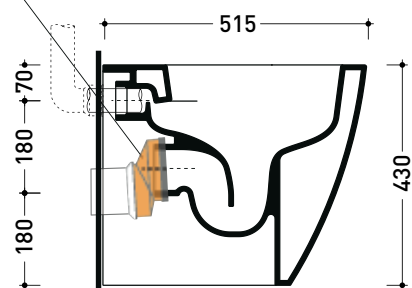

Dim. Imballo

Peso 28.3 kg

Pz. Pallet n° 15

CE UNI EN 997

Dop-No997

FLAMINIA sconsiglia l'abbinamento di questo Wc con passo rapido/flussometro e cassette alte tradizionali.

vista zenitale / zenital view

vista laterale / lateral view

vista retro / back view

sezione longitudinale / section

art. LK1012 (LKR90+LKR40)
connessioni di scarico
(in dotazione)
drainage connector
(included in the box)

sezione longitudinale / section

ATTENZIONE: fissaggio a pavimento tramite silicone