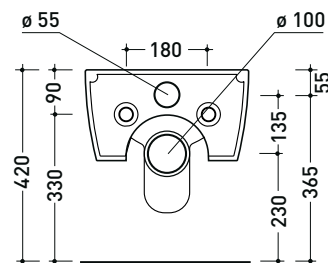

Accessori tecnici: Staffa di fissaggio universale per vasi e bidet sospesi (41/P)

Dim. Imballo 58 x 36,5 x 36 cm | Peso 23,5 kg | Pz. Pallet n° 15

CE UNI EN 997

Dop-No997

FLAMINIA sconsiglia l'abbinamento di questo Wc con passo rapido/flussometro e cassette alte tradizionali.

Accessori tecnici: Staffa di fissaggio universale per vasi e bidet sospesi (41/P)

Dim. Imballo 58 x 36,5 x 36 cm | Peso 21,5 kg | Pz. Pallet n° 15

CE UNI EN 997

Dop-No997

FLAMINIA sconsiglia l'abbinamento di questo Wc con passo rapido/flussometro e cassette alte tradizionali.

vista zenitale / zenital view

vista laterale / lateral view

sezione longitudinale / section

vista retro / back view

5051/WCGE

Vaso sospeso con sistema **goclean** ed erogatore bidet in acciaio (completo di kit erogatore bidet art. ERAS)