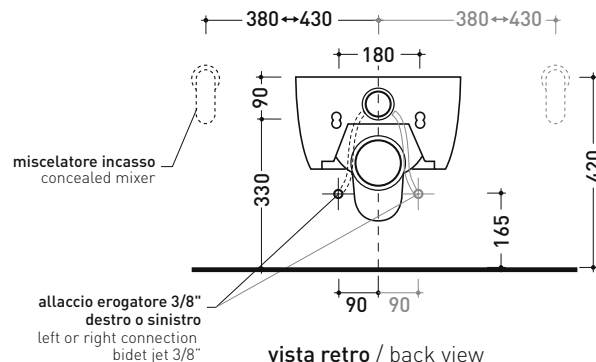

vista zenitale / zenital view

vista laterale / lateral view

sezione longitudinale / section

vista retro / back view

dimensioni in mm

Le misure dimensionali riportate hanno una tolleranza del 2%

5064E Mini Link

Accessori tecnici: Staffa di fissaggio universale per vasi e bidet sospesi (41/P)

Dim. Imballo 58 x 36,5 x 36 cm | Peso 21 kg | Pz. Pallet n° 15

UNI EN 997

Dop-No997

FLAMINIA sconsiglia l'abbinamento di questo Wc con passo rapido/flussometro e cassette alte tradizionali.

vista zenitale / zenital view

dettaglio erogatore / bidet jet detail

sezione longitudinale / section

vista retro / back view

dimensioni in mm

Le misure dimensionali riportate hanno una tolleranza del 2%

5065 Mini Link