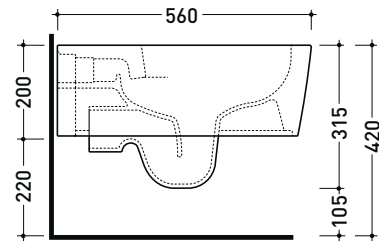

vista laterale / lateral view