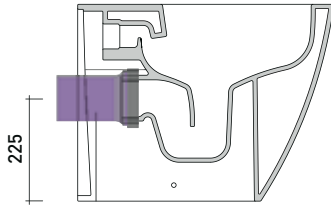

Dim. Imballo 56,5 x 37 x 43,5 cm | Peso 32,5 kg | Pz. Pallet n° 15

UNI EN 997

Dop-No997

pag. 1/2

FLAMINIA sconsiglia l'abbinamento di questo Wc con passo rapido/flussometro e cassette alte tradizionali.

vista zenitale / zenital view

dettaglio kit erogatore
 kit bidet jet detail

da/from 50 a/to 330 mm

sezione longitudinale / section

art. 9003
 kit di fissaggio (in dotazione)
 fixing kit (included in the box)

vista retro / back view

KIT PER SCARICO PARETE

LKR00 (SET: LKR00)

KIT PER SCARICO PAVIMENTO

LKR90 (SET: LKR90)

da/from 50 a/to 80 mm

LK8010 (SET: LKR90+LKR20)

da/from 80 a/to 100 mm

LK1012 (SET: LKR90+LKR40)

da/from 100 a/to 120 mm