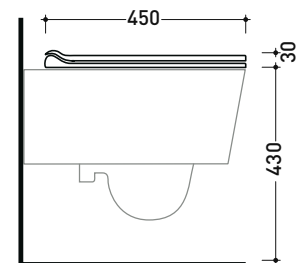

vista laterale / lateral view

dimensioni in mm

5051CW03

Coprivaso avvolgente in termoindurente a discesa rallentata con **cerniere cromo a sgancio rapido**

Complementi: Vaso btw Link **goclean** (LK117G)
 Vaso Link **Plus goclean** (LK117RG - LK117RGE)
 Vaso Link sospeso (5051/WC)
 Vaso Link **goclean** sospeso (5051/WCG - 5051/WCGE)
 Vaso MiniLink sospeso (5064 - 5064E)
 Vaso MiniLink **goclean** sospeso (5064G)