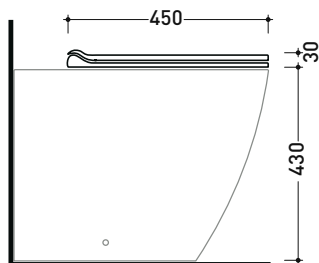

vista zenitale / zenital view

vista laterale / lateral view

vista laterale / lateral view

vista laterale / lateral view

dimensioni in mm

LKCW10

Coprivaso SLIM in termoidurente a discesa rallentata con **cerniere a sgancio rapido**