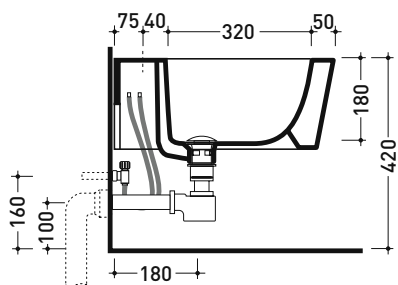

vista zenitale / zenital view

dettaglio erogatore / bidet jet detail

sezione longitudinale / section

vista retro / back view

dimensioni in mm

Le misure dimensionali riportate hanno una tolleranza del 2%

5065 Mini Link

Dim. Imballo 58 x 36,5 x 36 cm | Peso 21 kg | Pz. Pallet n° 15

UNI EN 14528 - CL20 Dop-No14528

vista zenitale / zenital view

vista laterale / lateral view

sezione longitudinale / section

vista retro / back view