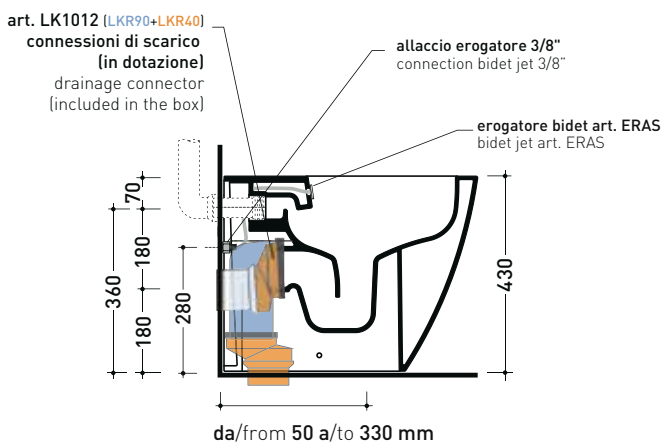

Dim. Imballo 56,5 x 37 x 43,5 cm | Peso 33 kg | Pz. Pallet n° 15

UNI EN 997

Dop-No997

pag. 1/2

FLAMINIA sconsiglia l'abbinamento di questo Wc con passo rapido/flussometro e cassette alte tradizionali.

vista zenitale / zenital view

dettaglio kit erogatore
 kit bidet jet detail

sezione longitudinale / section

vista retro / back view

LK117RG

Vaso back to wall PLUS* goclean (completo di kit fissaggio a pavimento art. 9003)

* **ATTENZIONE:** connessioni su richiesta