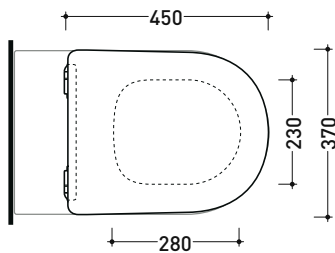

LKCW10

Coprivaso SLIM in termoidurente a discesa rallentata con **cerniere a sgancio rapido**

Complementi: Vaso btw Link **goclean** (LK117G)
Vaso Link **Plus goclean** (LK117RG)
Vaso Link **goclean** sospeso (5051/WCG)
Vaso MiniLink **goclean** sospeso (5064G)

Dim. Imballo

Peso 2,9 kg

Pz. Pallet n° -

art. LK117G
LK117RG

vista zenitale / zenital view