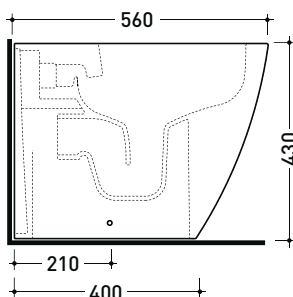

Dim. Imballo

Peso 28.3 kg

Pz. Pallet n° 15

CE UNI EN 997

Dop-No997

FLAMINIA sconsiglia l'abbinamento di questo Wc con passo rapido/flussometro e cassette alte tradizionali.

vista zenitale / zenital view

vista laterale / lateral view

Dim. Imballo

Peso 26,6 kg

Pz. Pallet n°

CE UNI EN 997

Dop-No997

pag. 1/2

FLAMINIA sconsiglia l'abbinamento di questo Wc con passo rapido/flussometro e cassette alte tradizionali.

vista zenitale / zenital view

Dim. Imballo 56,5 x 37 x 43,5 cm | Peso 31,5 kg | Pz. Pallet n° 15

CE UNI EN 997

Dop-No997

pag. 1/2

FLAMINIA sconsiglia l'abbinamento di questo Wc con passo rapido/flussometro e cassette alte tradizionali.

vista zenitale / zenital view

vista laterale / lateral view

vista retro / back view

SCARICO A PARETE
PREDISPOSTO PER WC SOSPESO
 WALL DISCHARGE ARRANGEMENT
 FOR WALL-HUNG WC

sezione longitudinale / section