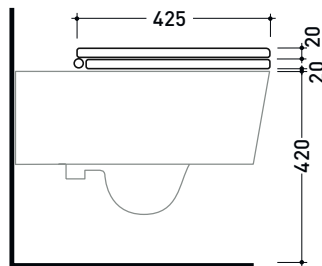

vista laterale / lateral view