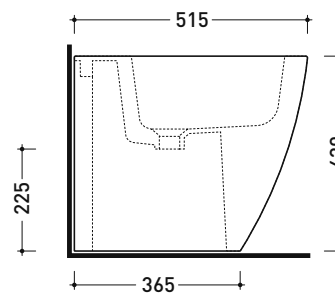

vista laterale / lateral view