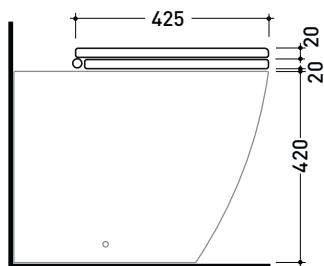

Dim. Imballo 52 x 40 x 7 cm | Peso 4,4 kg | Pz. Pallet n° -

art. LK117G - LK117GE
LK117RG - LK117RGE

vista zenitale / zenital view

art. 5051/WC
5051/WCG - 5051/WCGE

vista zenitale / zenital view

art. 5064
5064G - 5064GE

vista zenitale / zenital view

vista laterale / lateral view

vista laterale / lateral view

vista laterale / lateral view

dimensioni in mm

design GIULIO CAPPELLINI e ROBERTO PALOMBA

2020

LKCW07