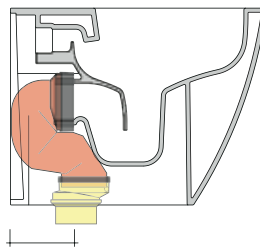

LK1416 (SET: LKRS+LKR20)

da/from 140 a/to 160 mm