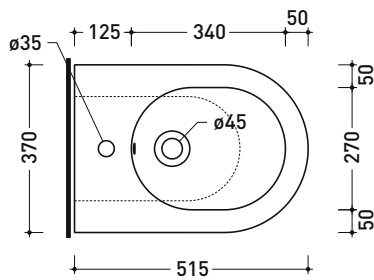

LK219

Bidet back to wall monoforo

- con troppopieno • senza foro rubinetto su richiesta

Complementi: Complemento bidet Niagara (TR40)
Rubinetti bidet linea ONE - NOKÉ - SI - FOLD - X1 - STIL - LOOK
Accessori linea TWO - HOOP - FOLD

Accessori tecnici: Sifone ribassato cromo (SIFB/CR)
Piletta Stop & Go (PLSG)
Piletta Stop & Go in ceramica (PLCE)
Set 2 pezzi rubinetto filtro cromo (RF026)

Dim. Imballo - | Peso 27,6 kg | Pz. Pallet n° 15

UNI EN 14528 - CL20 Dop-No14528

vista zenitale / zenital view