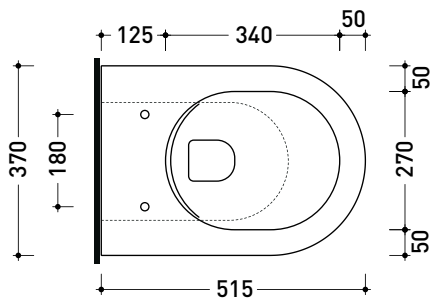

Dim. Imballo

Peso 28.3 kg

Pz. Pallet n° 15

CE UNI EN 997

Dop-No997

FLAMINIA sconsiglia l'abbinamento di questo Wc con passo rapido/flussometro e cassette alte tradizionali.

vista zenitale / zenital view

vista laterale / lateral view

vista retro / back view

sezione longitudinale / section

art. LK1012 (LKR90+LKR40)
connessioni di scarico
(in dotazione)
drainage connector
(included in the box)

sezione longitudinale / section

ATTENZIONE: fissaggio a pavimento tramite silicone