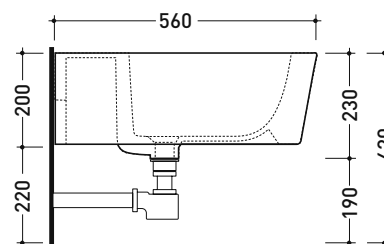

dettaglio kit erogatore
kit bidet jet detail

sezione longitudinale / section

vista retro / back view

dimensioni in mm

Le misure dimensionali riportate hanno una tolleranza del 2%

5051/B

Bidet sospeso monoforo

Dim. Imballo 58 x 36,5 x 36 cm | Peso 19,5 kg | Pz. Pallet n° 15

CE UNI EN 14528 - CL20 Dop-No14528

vista zenitale / zenital view

vista laterale / lateral view

sezione longitudinale / section

vista retro / back view