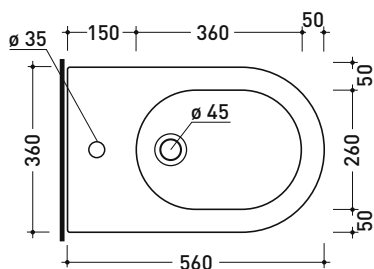

vista zenitale / zenital view

vista laterale / lateral view

vista retro / back view

da/from 100 a/to 120 mm

sezione longitudinale / section

art. LK1012 (LKR90+LKR40)
connessioni di scarico
(in dotazione)
drainage connector
(included in the box)

Dim. Imballo 58 x 36,5 x 36 cm | Peso 22,5 kg | Pz. Pallet n° 15

CE UNI EN 997

Dop-No997

FLAMINIA sconsiglia l'abbinamento di questo Wc con passo rapido/flussometro e cassette alte tradizionali.

vista zenitale / zenital view

dettaglio kit erogatore
kit bidet jet detail

sezione longitudinale / section

vista retro / back view

dimensioni in mm

Le misure dimensionali riportate hanno una tolleranza del 2%

5051/B

Bidet sospeso monoforo

Dim. Imballo 58 x 36,5 x 36 cm | Peso 19,5 kg | Pz. Pallet n° 15

CE UNI EN 14528 - CL20 Dop-No14528

vista zenitale / zenital view

vista laterale / lateral view

sezione longitudinale / section

vista retro / back view