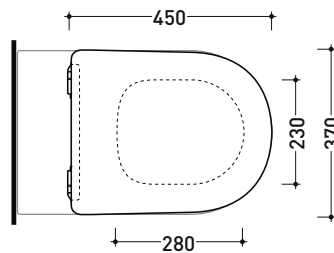

art. 5051/WC
5051/WCG
5051/WCGE

vista zenitale / zenital view