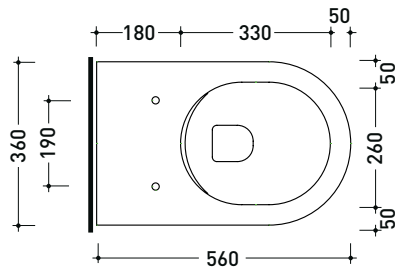

Accessori tecnici: Staffa di fissaggio universale per vasi e bidet sospesi (41/P)

Dim. Imballo 58 x 36,5 x 36 cm | Peso 21,5 kg | Pz. Pallet n° 15

CE UNI EN 997

Dop-No997

FLAMINIA sconsiglia l'abbinamento di questo Wc con passo rapido/flussometro e cassette alte tradizionali.