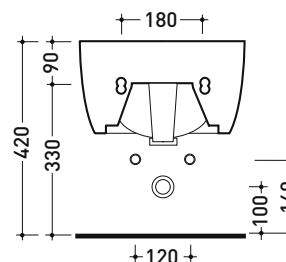

vista zenitale / zenital view

dettaglio erogatore / bidet jet detail

sezione longitudinale / section

vista retro / back view

dimensioni in mm

Le misure dimensionali riportate hanno una tolleranza del 2%

5065 Mini Link

Dim. Imballo 58 x 36,5 x 36 cm | Peso 21 kg | Pz. Pallet n° 15

UNI EN 14528 - CL20 Dop-No14528

vista zenitale / zenital view

vista laterale / lateral view

sezione longitudinale / section

vista retro / back view