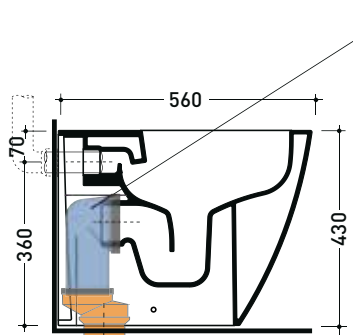

Accessori tecnici:

Dim. Imballo 56,5 x 37 x 43,5 cm | Peso 31,5 kg | Pz. Pallet n° 15

CE UNI EN 997

Dop-No997

FLAMINIA sconsiglia l'abbinamento di questo Wc con passo rapido/flussometro e cassette alte tradizionali.

vista zenitale / zenital view

vista laterale / lateral view

vista retro / back view

da/from 100 a/to 120 mm

sezione longitudinale / section

art. LK1012 (LKR90+LKR40)
connessioni di scarico
(in dotazione)
drainage connector
(included in the box)