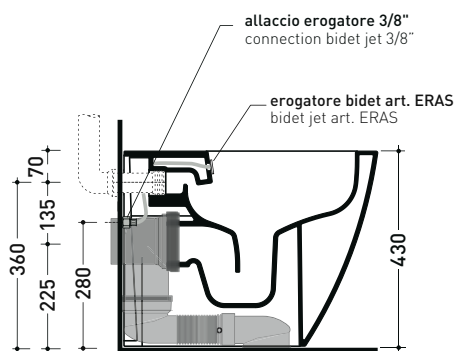

Dim. Imballo 56,5 x 37 x 43,5 cm | Peso 32,5 kg | Pz. Pallet n° 15

UNI EN 997

Dop-No997

pag. 1/2

FLAMINIA sconsiglia l'abbinamento di questo Wc con passo rapido/flussometro e cassette alte tradizionali.

vista zenitale / zenital view

dettaglio kit erogatore
 kit bidet jet detail

da/from 50 a/to 330 mm

sezione longitudinale / section

art. 9003
 kit di fissaggio (in dotazione)
 fixing kit (included in the box)

vista retro / back view

KIT PER SCARICO PARETE