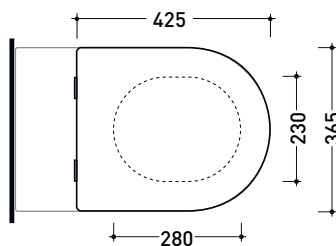

art. 5051/WC
5051/WCG - 5051/WCGE

vista zenitale / zenital view