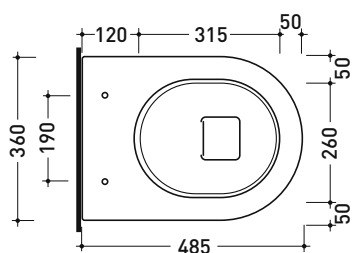

vista zenitale / zenital view

vista laterale / lateral view

sezione longitudinale / section

vista retro / back view

dimensioni in mm

Le misure dimensionali riportate hanno una tolleranza del 2%

5064 Mini Link

Accessori tecnici: Staffa di fissaggio universale per vasi e bidet sospesi (41/P)

Dim. Imballo 58 x 36,5 x 36 cm | Peso 21 kg | Pz. Pallet n° 15

CE UNI EN 997

Dop-No997

FLAMINIA sconsiglia l'abbinamento di questo Wc con passo rapido/flussometro e cassette alte tradizionali.

vista zenitale / zenital view

vista laterale / lateral view

sezione longitudinale / section

vista retro / back view

dimensioni in mm

Le misure dimensionali riportate hanno una tolleranza del 2%

5064E Mini Link