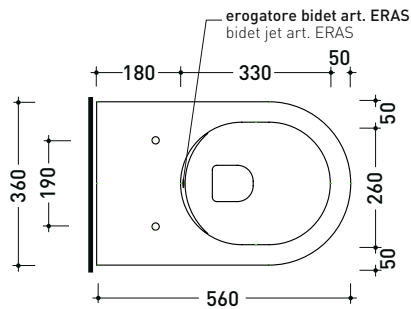

Accessori tecnici: Staffa di fissaggio universale per vasi e bidet sospesi (41/P)

Dim. Imballo 58 x 36,5 x 36 cm | Peso 21,5 kg | Pz. Pallet n° 15

CE UNI EN 997

Dop-No997

FLAMINIA sconsiglia l'abbinamento di questo Wc con passo rapido/flussometro e cassette alte tradizionali.

vista zenitale / zenital view

vista laterale / lateral view

sezione longitudinale / section

vista retro / back view

5051/WCGE

Vaso sospeso con sistema **goclean** ed erogatore bidet in acciaio (completo di kit erogatore bidet art. ERAS)

Dim. Imballo 58 x 36,5 x 36 cm | Peso 22,5 kg | Pz. Pallet n° 15

CE UNI EN 997

Dop-No997

FLAMINIA sconsiglia l'abbinamento di questo Wc con passo rapido/flussometro e cassette alte tradizionali.

vista zenitale / zenital view

dettaglio kit erogatore
kit bidet jet detail

sezione longitudinale / section

vista retro / back view

dimensioni in mm

Le misure dimensionali riportate hanno una tolleranza del 2%

5051/B

Bidet sospeso monoforo