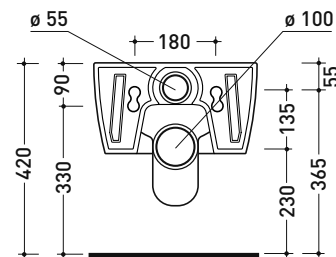

Dim. Imballo 58 x 36,5 x 36 cm | Peso 19,5 kg | Pz. Pallet n° 15

CE UNI EN 14528 - CL20 Dop-No14528

vista zenitale / zenital view

vista laterale / lateral view

sezione longitudinale / section

vista retro / back view

Accessori tecnici: Riduttore di flusso (RIDFLUGOS)
Staffa di fissaggio universale per vasi e bidet sospesi (41/P)

Dim. Imballo 58 x 36,5 x 36 cm | Peso 21 kg | Pz. Pallet n° 15

CE UNI EN 997

Dop-No997

FLAMINIA sconsiglia l'abbinamento di questo Wc con passo rapido/flussometro e cassette alte tradizionali.

vista zenitale / zenital view

vista laterale / lateral view

sezione longitudinale / section

vista retro / back view

dimensioni in mm

Le misure dimensionali riportate hanno una tolleranza del 2%

5064 Mini Link