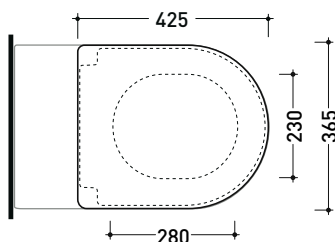

5051CW03

Coprivaso avvolgente in termoindurente a discesa rallentata con **cerniere cromo a sgancio rapido**

Complementi: Vaso btw Link **goclean** (LK117G)
Vaso Link **Plus goclean** (LK117RG - LK117RGE)
Vaso Link sospeso (5051/WC)
Vaso Link **goclean** sospeso (5051/WCG - 5051/WCGE)
Vaso MiniLink sospeso (5064 - 5064E)
Vaso MiniLink **goclean** sospeso (5064G)

Dim. Imballo

Peso 3 kg

Pz. Pallet n° -

art. LK117G - LK117GE
LK117RG - LK117RGE

vista zenitale / zenital view