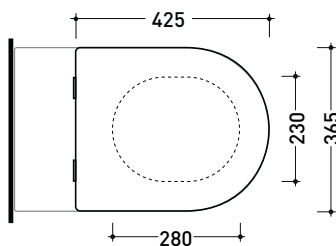

design GIULIO CAPPELLINI e ROBERTO PALOMBA

1999

5051CW01

Coprivaso in legno e poliestere

Complementi: Vaso btw Link go**clean** (LK117G - LK117GE)
Vaso Link **Plus** go**clean** (LK117RG - LK117RGE)
Vaso Link sospeso (5051/WC)
Vaso Link go**clean** sospeso (5051/WCG - 5051/WCGE)
Vaso MiniLink sospeso (5064 - 5064E)
Vaso MiniLink go**clean** sospeso (5064G)

Dim. Imballo 52 x 40 x 7 cm | Peso 4,4 kg | Pz. Pallet n° -

art. LK117G - LK117GE
LK117RG - LK117RGE

vista zenitale / zenital view