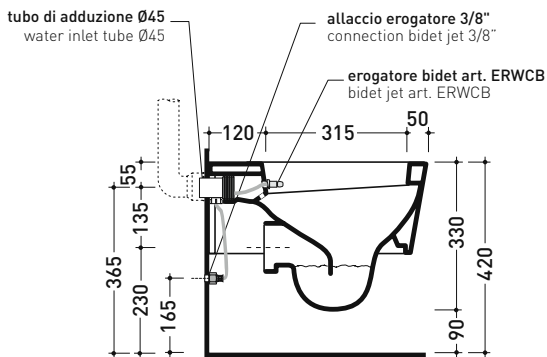

vista zenitale / zenital view

vista laterale / lateral view

sezione longitudinale / section

vista retro / back view

dimensioni in mm

Le misure dimensionali riportate hanno una tolleranza del 2%

5064E Mini Link

Accessori tecnici: Staffa di fissaggio universale per vasi e bidet sospesi (41/P)

Dim. Imballo 58 x 36,5 x 36 cm | Peso 21 kg | Pz. Pallet n° 15

UNI EN 997

Dop-No997

FLAMINIA sconsiglia l'abbinamento di questo Wc con passo rapido/flussometro e cassette alte tradizionali.

vista zenitale / zenital view

dettaglio erogatore / bidet jet detail

sezione longitudinale / section

vista retro / back view

dimensioni in mm

Le misure dimensionali riportate hanno una tolleranza del 2%

5065 Mini Link