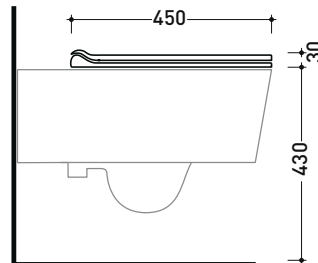

vista zenitale / zenital view

vista laterale / lateral view

vista laterale / lateral view

vista laterale / lateral view

dimensioni in mm

LKCW10

Coprivaso SLIM in termoidurente a discesa rallentata con **cerniere a sgancio rapido**