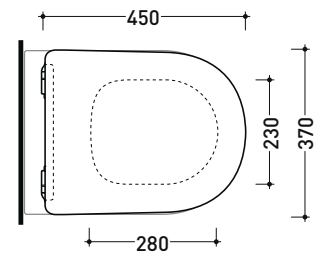

art. 5064
5064G
5064GE

vista zenitale / zenital view