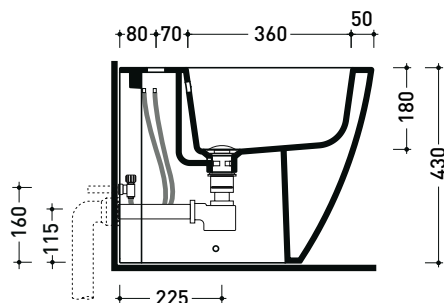

Dim. Imballo

Peso 26,6 kg

Pz. Pallet n°

CE UNI EN 997

Dop-No997

pag. 1/2

FLAMINIA sconsiglia l'abbinamento di questo Wc con passo rapido/flussometro e cassette alte tradizionali.

vista zenitale / zenital view

Accessori tecnici: Sifone ribassato cromo (SIFB/CR)
Piletta Stop & Go (PLSG)
Piletta Stop & Go in ceramica (PLCE)
Set 2 pezzi rubinetto filtro cromo (RF026)

Dim. Imballo 56,5 x 37 x 43,5 cm | Peso 29,5 kg | Pz. Pallet n° 15

UNI EN 14528 - CL20 Dop-No14528

vista zenitale / zenital view

vista laterale / lateral view

sezione longitudinale / section

vista retro / back view

dimensioni in mm

Le misure dimensionali riportate hanno una tolleranza del 2%