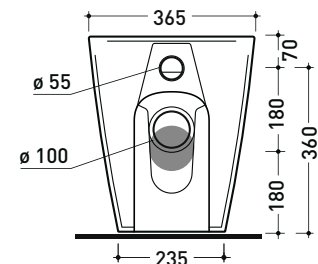

Accessori tecnici:

Dim. Imballo 56,5 x 37 x 43,5 cm | Peso 31,5 kg | Pz. Pallet n° 15

CE UNI EN 997

Dop-No997

FLAMINIA sconsiglia l'abbinamento di questo Wc con passo rapido/flussometro e cassette alte tradizionali.

vista zenitale / zenital view

vista laterale / lateral view

vista retro / back view

da/from 100 a/to 120 mm

sezione longitudinale / section

art. LK1012 (LKR90+LKR40)
connessioni di scarico
(in dotazione)
drainage connector
(included in the box)