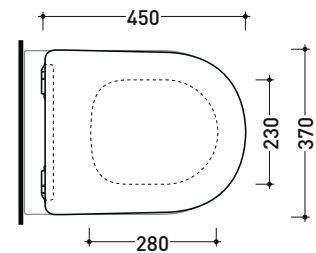

art. 5064
5064G

vista zenitale / zenital view