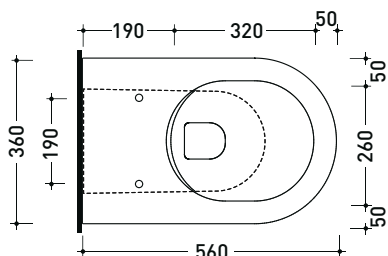

Dim. Imballo

Peso 28.3 kg

Pz. Pallet n° 15

CE UNI EN 997

Dop-No997

FLAMINIA sconsiglia l'abbinamento di questo Wc con passo rapido/flussometro e cassette alte tradizionali.

vista zenitale / zenital view

vista laterale / lateral view

Dim. Imballo

Peso 26,6 kg

Pz. Pallet n°

CE UNI EN 997

Dop-No997

pag. 1/2

FLAMINIA sconsiglia l'abbinamento di questo Wc con passo rapido/flussometro e cassette alte tradizionali.

vista zenitale / zenital view

Dim. Imballo 56,5 x 37 x 43,5 cm | Peso 33 kg | Pz. Pallet n° 15

UNI EN 997

Dop-No997

pag. 1/2

FLAMINIA sconsiglia l'abbinamento di questo Wc con passo rapido/flussometro e cassette alte tradizionali.

vista zenitale / zenital view

Dim. Imballo 56,5 x 37 x 43,5 cm | Peso 31,5 kg | Pz. Pallet n° 15

CE UNI EN 997

Dop-No997

pag. 1/2

FLAMINIA sconsiglia l'abbinamento di questo Wc con passo rapido/flussometro e cassette alte tradizionali.