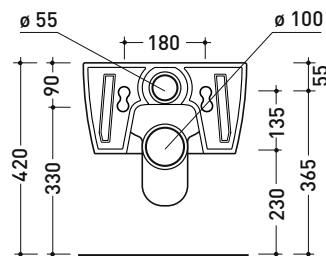

vista retro / back view