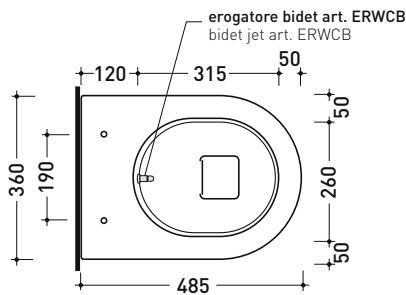

vista zenitale / zenital view

vista laterale / lateral view

sezione longitudinale / section

vista retro / back view

dimensioni in mm

Le misure dimensionali riportate hanno una tolleranza del 2%

5064E Mini Link

Accessori tecnici: Staffa di fissaggio universale per vasi e bidet sospesi (41/P)

Dim. Imballo 58 x 36,5 x 36 cm | Peso 21 kg | Pz. Pallet n° 15

UNI EN 997

Dop-No997

FLAMINIA sconsiglia l'abbinamento di questo Wc con passo rapido/flussometro e cassette alte tradizionali.

vista zenitale / zenital view

dettaglio erogatore / bidet jet detail

sezione longitudinale / section

vista retro / back view

dimensioni in mm

Le misure dimensionali riportate hanno una tolleranza del 2%

5065 Mini Link