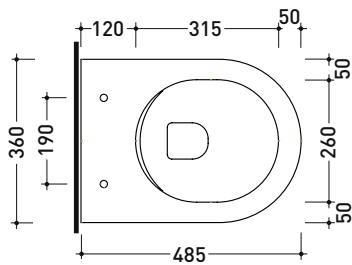

Dim. Imballo 58 x 36,5 x 36 cm | Peso 19,5 kg | Pz. Pallet n° 15

CE UNI EN 14528 - CL20 Dop-No14528

vista zenitale / zenital view

vista laterale / lateral view

sezione longitudinale / section

vista retro / back view

Accessori tecnici: Riduttore di flusso (RIDFLUGOS)
Staffa di fissaggio universale per vasi e bidet sospesi (41/P)

Dim. Imballo 58 x 36,5 x 36 cm | Peso 21 kg | Pz. Pallet n° 15

CE UNI EN 997

Dop-No997

FLAMINIA sconsiglia l'abbinamento di questo Wc con passo rapido/flussometro e cassette alte tradizionali.

vista zenitale / zenital view

vista laterale / lateral view

sezione longitudinale / section

vista retro / back view

dimensioni in mm

Le misure dimensionali riportate hanno una tolleranza del 2%

5064 Mini Link