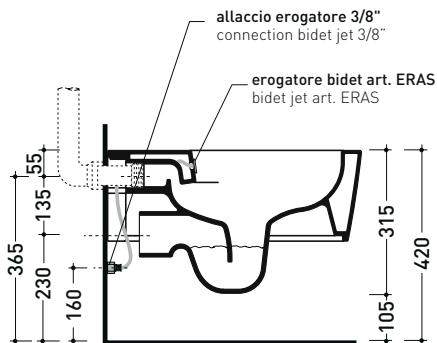

Dim. Imballo 58 x 36,5 x 36 cm | Peso 22,5 kg | Pz. Pallet n° 15

CE UNI EN 997

Dop-No997

FLAMINIA sconsiglia l'abbinamento di questo Wc con passo rapido/flussometro e cassette alte tradizionali.

vista zenitale / zenital view

dettaglio kit erogatore
kit bidet jet detail

sezione longitudinale / section

vista retro / back view

dimensioni in mm

Le misure dimensionali riportate hanno una tolleranza del 2%

5051/B

Bidet sospeso monoforo