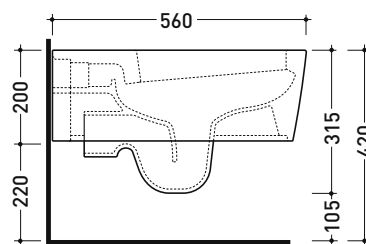

vista laterale / lateral view