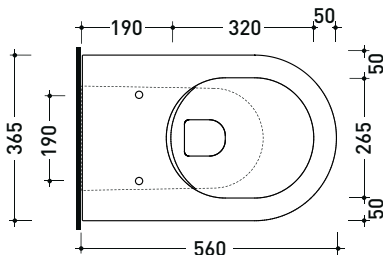

Dim. Imballo

Peso 28.3 kg

Pz. Pallet n° 15

CE UNI EN 997

Dop-No997

FLAMINIA sconsiglia l'abbinamento di questo Wc con passo rapido/flussometro e cassette alte tradizionali.

vista zenitale / zenital view

vista laterale / lateral view

Accessori tecnici:

Dim. Imballo 56,5 x 37 x 43,5 cm | Peso 31,5 kg | Pz. Pallet n° 15

CE UNI EN 997

Dop-No997

FLAMINIA sconsiglia l'abbinamento di questo Wc con passo rapido/flussometro e cassette alte tradizionali.

vista zenitale / zenital view

vista laterale / lateral view

vista retro / back view

da/from 100 a/to 120 mm

sezione longitudinale / section

art. LK1012 (LKR90+LKR40)
connessioni di scarico
(in dotazione)
drainage connector
(included in the box)