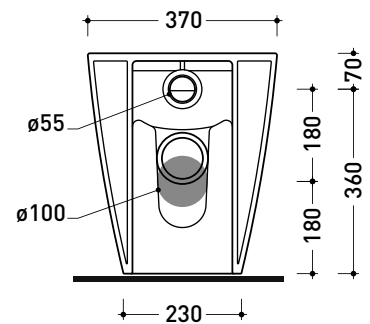

Dim. Imballo

Peso 28.3 kg

Pz. Pallet n° 15

CE UNI EN 997

Dop-No997

FLAMINIA sconsiglia l'abbinamento di questo Wc con passo rapido/flussometro e cassette alte tradizionali.

vista zenitale / zenital view

vista laterale / lateral view