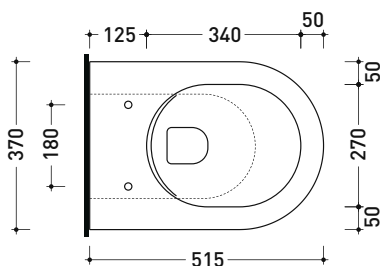

Dim. Imballo

Peso 28.3 kg

Pz. Pallet n° 15

CE UNI EN 997

Dop-No997

FLAMINIA sconsiglia l'abbinamento di questo Wc con passo rapido/flussometro e cassette alte tradizionali.

vista zenitale / zenital view

vista laterale / lateral view

Dim. Imballo

Peso 26,6 kg

Pz. Pallet n°

CE UNI EN 997

Dop-No997

pag. 1/2

FLAMINIA sconsiglia l'abbinamento di questo Wc con passo rapido/flussometro e cassette alte tradizionali.

vista zenitale / zenital view