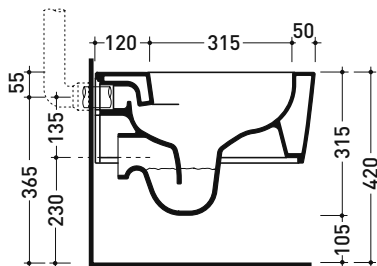

Dim. Imballo 58 x 36,5 x 36 cm | Peso 19,5 kg | Pz. Pallet n° 15

CE UNI EN 14528 - CL20 Dop-No14528

vista zenitale / zenital view

vista laterale / lateral view

sezione longitudinale / section

vista retro / back view

Accessori tecnici: Riduttore di flusso (RIDFLUGOS)
Staffa di fissaggio universale per vasi e bidet sospesi (41/P)

Dim. Imballo 58 x 36,5 x 36 cm | Peso 21 kg | Pz. Pallet n° 15

CE UNI EN 997

Dop-No997

FLAMINIA sconsiglia l'abbinamento di questo Wc con passo rapido/flussometro e cassette alte tradizionali.

vista zenitale / zenital view

vista laterale / lateral view

sezione longitudinale / section

vista retro / back view

dimensioni in mm

Le misure dimensionali riportate hanno una tolleranza del 2%

5064 Mini Link