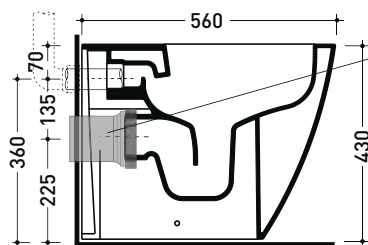

Dim. Imballo

Peso 28.3 kg

Pz. Pallet n° 15

CE UNI EN 997

Dop-No997

FLAMINIA sconsiglia l'abbinamento di questo Wc con passo rapido/flussometro e cassette alte tradizionali.

vista zenitale / zenital view

vista laterale / lateral view

vista retro / back view

sezione longitudinale / section

art. LK1012 (LKR90+LKR40)
connessioni di scarico
(in dotazione)
drainage connector
(included in the box)

sezione longitudinale / section

ATTENZIONE: fissaggio a pavimento tramite silicone

Dim. Imballo 56,5 x 37 x 43,5 cm | Peso 31,5 kg | Pz. Pallet n° 15

CE UNI EN 997

Dop-No997

pag. 1/2

FLAMINIA sconsiglia l'abbinamento di questo Wc con passo rapido/flussometro e cassette alte tradizionali.

vista zenitale / zenital view

vista laterale / lateral view

vista retro / back view

SCARICO A PARETE
PREDISPOSTO PER WC SOSPESO
 WALL DISCHARGE ARRANGEMENT
 FOR WALL-HUNG WC

sezione longitudinale / section