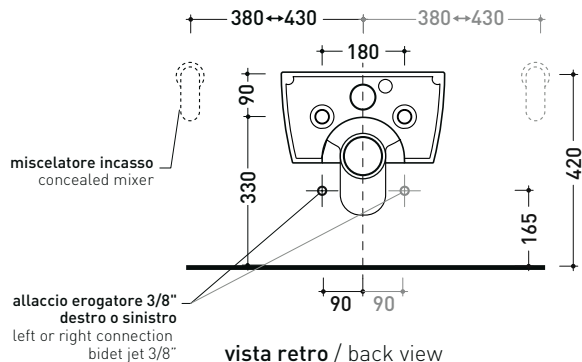

UNI EN 14528 - CL20 Dop-No14528

vista zenitale / zenital view

vista laterale / lateral view

sezione longitudinale / section

vista retro / back view

ATTENZIONE: fissaggio a pavimento tramite silicone

LK117G

Vaso back to wall con sistema **goclean** scarico S/P
(completo di connessioni di scarico art. LK1012 e kit fissaggio a pavimento art. 9003)

vista zenitale / zenital view

vista laterale / lateral view

vista retro / back view

da/from 100 a/to 120 mm

sezione longitudinale / section

art. LK1012 (LKR90+LKR40)
connessioni di scarico
(in dotazione)
drainage connector
(included in the box)

Dim. Imballo 58 x 36,5 x 36 cm | Peso 22,5 kg | Pz. Pallet n° 15

CE UNI EN 997

Dop-No997

FLAMINIA sconsiglia l'abbinamento di questo Wc con passo rapido/flussometro e cassette alte tradizionali.

vista zenitale / zenital view

dettaglio kit erogatore
kit bidet jet detail

sezione longitudinale / section

vista retro / back view

dimensioni in mm

Le misure dimensionali riportate hanno una tolleranza del 2%

5051/B

Bidet sospeso monoforo