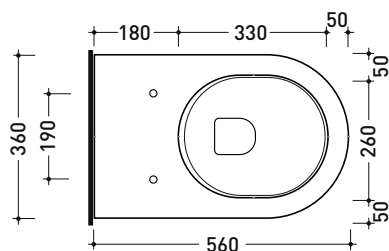

UNI EN 14528 - CL20 Dop-No14528

vista zenitale / zenital view

vista laterale / lateral view

sezione longitudinale / section

vista retro / back view

dimensioni in mm

Le misure dimensionali riportate hanno una tolleranza del 2%

Accessori tecnici: Staffa di fissaggio universale per vasi e bidet sospesi (41/P)

Dim. Imballo 58 x 36,5 x 36 cm | Peso 23,5 kg | Pz. Pallet n° 15

CE UNI EN 997

Dop-No997

FLAMINIA sconsiglia l'abbinamento di questo Wc con passo rapido/flussometro e cassette alte tradizionali.