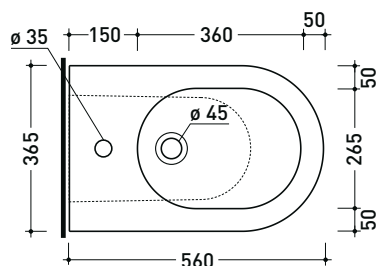

Dim. Imballo

Peso 26,6 kg

Pz. Pallet n°

CE UNI EN 997

Dop-No997

pag. 1/2

FLAMINIA sconsiglia l'abbinamento di questo Wc con passo rapido/flussometro e cassette alte tradizionali.

vista zenitale / zenital view

UNI EN 14528 - CL20 Dop-No14528

vista zenitale / zenital view

vista laterale / lateral view

sezione longitudinale / section

vista retro / back view

dimensioni in mm

Le misure dimensionali riportate hanno una tolleranza del 2%