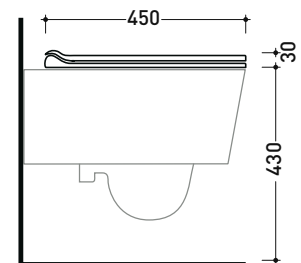

vista zenitale / zenital view

vista laterale / lateral view

vista laterale / lateral view

vista laterale / lateral view

dimensioni in mm

LKCW10

Coprivaso SLIM in termoidurente a discesa rallentata con **cerniere a sgancio rapido**