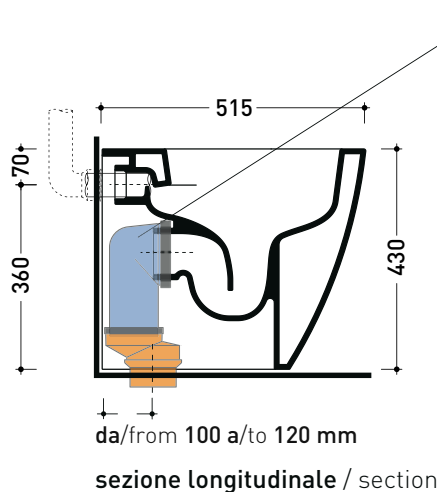

Dim. Imballo

Peso 28.3 kg

Pz. Pallet n° 15

CE UNI EN 997

Dop-No997

FLAMINIA sconsiglia l'abbinamento di questo Wc con passo rapido/flussometro e cassette alte tradizionali.

vista zenitale / zenital view

vista laterale / lateral view

vista retro / back view

sezione longitudinale / section

art. LK1012 (LKR90+LKR40)
connessioni di scarico
(in dotazione)
drainage connector
(included in the box)

sezione longitudinale / section

ATTENZIONE: fissaggio a pavimento tramite silicone