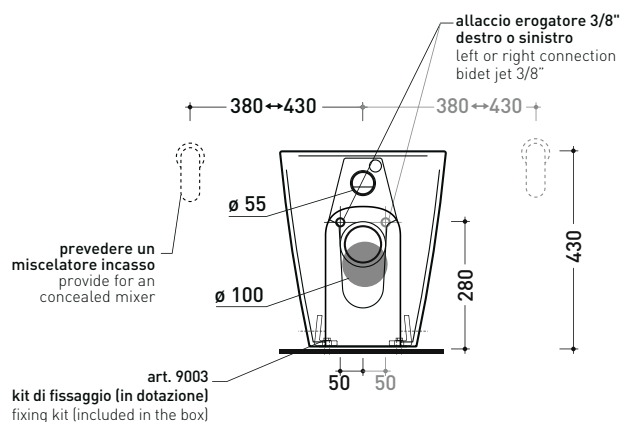

Dim. Imballo 56,5 x 37 x 43,5 cm | Peso 33 kg | Pz. Pallet n° 15

UNI EN 997

Dop-No997

pag. 1/2

FLAMINIA sconsiglia l'abbinamento di questo Wc con passo rapido/flussometro e cassette alte tradizionali.

vista zenitale / zenital view

dettaglio kit erogatore
 kit bidet jet detail

sezione longitudinale / section

vista retro / back view

LK117RG

Vaso back to wall PLUS* goclean (completo di kit fissaggio a pavimento art. 9003)

* **ATTENZIONE:** connessioni su richiesta