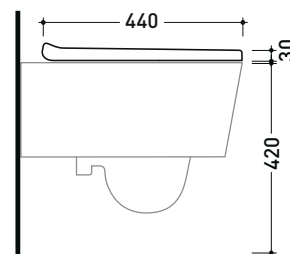

vista zenitale / zenital view

vista laterale / lateral view

vista laterale / lateral view

vista laterale / lateral view

dimensioni in mm

LKCW09

Coprivaso SLIM in termoidurente a discesa rallentata con **cerniere a sgancio rapido**