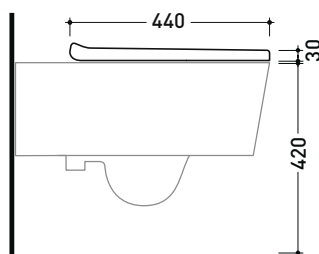

vista zenitale / zenital view

vista laterale / lateral view

vista laterale / lateral view

vista laterale / lateral view

dimensioni in mm

LKCW09

Coprivaso SLIM in termoidurente a discesa rallentata con **cerniere a sgancio rapido**