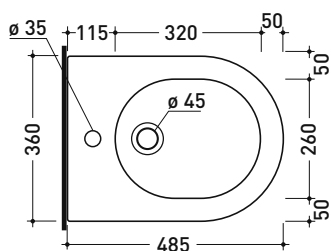

vista zenitale / zenital view

vista laterale / lateral view

sezione longitudinale / section

vista retro / back view

dimensioni in mm

Le misure dimensionali riportate hanno una tolleranza del 2%

5064 Mini Link

vista zenitale / zenital view

vista laterale / lateral view

sezione longitudinale / section

vista retro / back view

dimensioni in mm

Le misure dimensionali riportate hanno una tolleranza del 2%

5064E Mini Link

vista zenitale / zenital view

dettaglio erogatore / bidet jet detail

sezione longitudinale / section

vista retro / back view

dimensioni in mm

Le misure dimensionali riportate hanno una tolleranza del 2%

5065 Mini Link

Dim. Imballo 58 x 36,5 x 36 cm | Peso 21 kg | Pz. Pallet n° 15

UNI EN 14528 - CL20 Dop-No14528

vista zenitale / zenital view

vista laterale / lateral view

sezione longitudinale / section

vista retro / back view