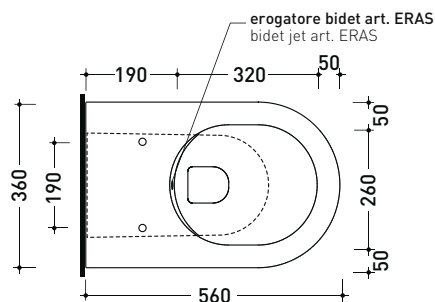

Dim. Imballo

Peso 28.3 kg

Pz. Pallet n° 15

CE UNI EN 997

Dop-No997

FLAMINIA sconsiglia l'abbinamento di questo Wc con passo rapido/flussometro e cassette alte tradizionali.

vista zenitale / zenital view

vista laterale / lateral view

Dim. Imballo

Peso 26,6 kg

Pz. Pallet n°

CE UNI EN 997

Dop-No997

pag. 1/2

FLAMINIA sconsiglia l'abbinamento di questo Wc con passo rapido/flussometro e cassette alte tradizionali.

vista zenitale / zenital view

Dim. Imballo 56,5 x 37 x 43,5 cm | Peso 32,5 kg | Pz. Pallet n° 15

UNI EN 997

Dop-No997

pag. 1/2

FLAMINIA sconsiglia l'abbinamento di questo Wc con passo rapido/flussometro e cassette alte tradizionali.

vista zenitale / zenital view

dettaglio kit erogatore
 kit bidet jet detail

da/from 50 a/to 330 mm

sezione longitudinale / section

art. 9003
 kit di fissaggio (in dotazione)
 fixing kit (included in the box)

vista retro / back view

KIT PER SCARICO PARETE