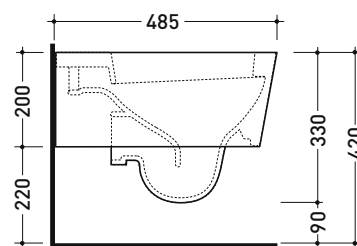

vista zenitale / zenital view

vista laterale / lateral view

sezione longitudinale / section

vista retro / back view

dimensioni in mm

Le misure dimensionali riportate hanno una tolleranza del 2%

5064 Mini Link

Accessori tecnici: Staffa di fissaggio universale per vasi e bidet sospesi (41/P)

Dim. Imballo 58 x 36,5 x 36 cm | Peso 21 kg | Pz. Pallet n° 15

CE UNI EN 997

Dop-No997

FLAMINIA sconsiglia l'abbinamento di questo Wc con passo rapido/flussometro e cassette alte tradizionali.

vista zenitale / zenital view

vista laterale / lateral view

sezione longitudinale / section

vista retro / back view

dimensioni in mm

Le misure dimensionali riportate hanno una tolleranza del 2%

5064E Mini Link