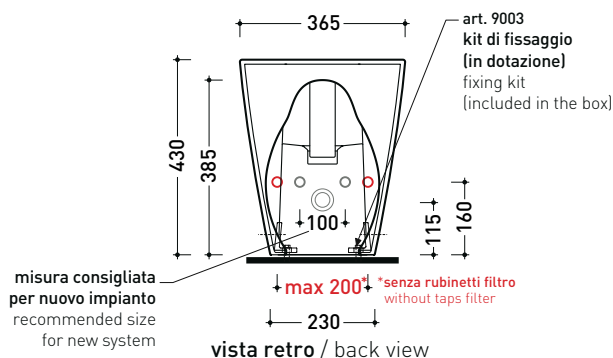

Accessori tecnici: Sifone ribassato cromo (SIFB/CR)
Piletta Stop & Go (PLSG)
Piletta Stop & Go in ceramica (PLCE)
Set 2 pezzi rubinetto filtro cromo (RF026)

Dim. Imballo 56,5 x 37 x 43,5 cm | Peso 29,5 kg | Pz. Pallet n° 15

UNI EN 14528 - CL20 Dop-No14528

vista zenitale / zenital view

vista laterale / lateral view

sezione longitudinale / section

vista retro / back view

dimensioni in mm

Le misure dimensionali riportate hanno una tolleranza del 2%

Accessori tecnici: Staffa di fissaggio universale per vasi e bidet sospesi (41/P)

Dim. Imballo 58 x 36,5 x 36 cm | Peso 23,5 kg | Pz. Pallet n° 15

CE UNI EN 997

Dop-No997

FLAMINIA sconsiglia l'abbinamento di questo Wc con passo rapido/flussometro e cassette alte tradizionali.