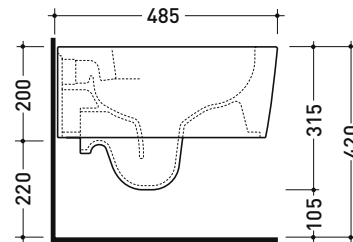

Dim. Imballo 58 x 36,5 x 36 cm | Peso 19,5 kg | Pz. Pallet n° 15

CE UNI EN 14528 - CL20 Dop-No14528

vista zenitale / zenital view

vista laterale / lateral view

sezione longitudinale / section

vista retro / back view

Accessori tecnici: Riduttore di flusso (RIDFLUGOS)
Staffa di fissaggio universale per vasi e bidet sospesi (41/P)

Dim. Imballo 58 x 36,5 x 36 cm | Peso 21 kg | Pz. Pallet n° 15

CE UNI EN 997

Dop-No997

FLAMINIA sconsiglia l'abbinamento di questo Wc con passo rapido/flussometro e cassette alte tradizionali.

vista zenitale / zenital view

vista laterale / lateral view

sezione longitudinale / section

vista retro / back view

dimensioni in mm

Le misure dimensionali riportate hanno una tolleranza del 2%

5064 Mini Link