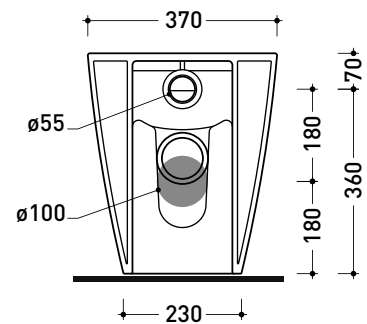

Package dim. - | Weight 28,3 kg | Pz. Pallet n° 15

CE UNI EN 997 Dop-No997

FLAMINIA does not recommend combining this toilet model with rapid-flow/flushometer systems or traditional high tanks

vista zenitale / zenital view

vista laterale / lateral view

vista retro / back view

sezione longitudinale / section

art. LK1012 (LKR90+LKR40)  
connessioni di scarico  
(in dotazione)  
drainage connector  
(included in the box)

sezione longitudinale / section