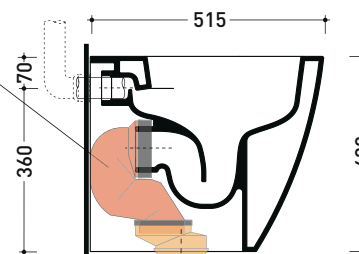

vista laterale / lateral view

vista retro / back view

SCARICO A PARETE  
PREDISPOSTO PER WC SOSPESO  
WALL DISCHARGE ARRANGEMENT  
FOR WALL-HUNG WC

sezione longitudinale / section

SCARICO A PAVIMENTO  
PREDISPOSTO DA 5 A 22 CM  
ARRANGEMENT DISCHARGE  
TO FLOOR FROM 5 TO 22 CM

da / from 50 a / to 220 mm

sezione longitudinale / section

connessioni di scarico da acquistare separatamente  
drainage connector to be purchased separately

NOTICE: floor fixing by silicone

sizes in mm

Please consider a 2% tolerance on indicated measurements