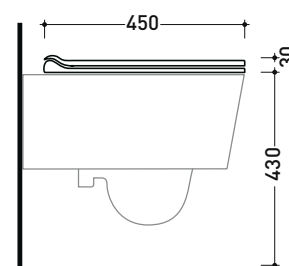

vista laterale / lateral view