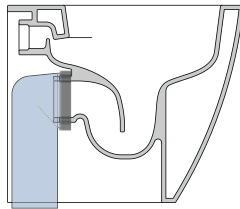

KIT SUITABLE FOR FLOOR TRAP

LKR90 (SET: LKR90)

da/from 50 a/to 80 mm