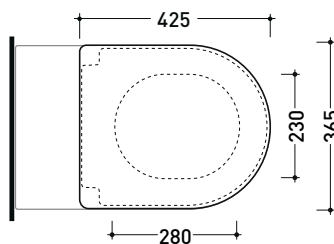

art. 5051/WC
5051/WCG - 5051/WCGE

vista zenitale / zenital view