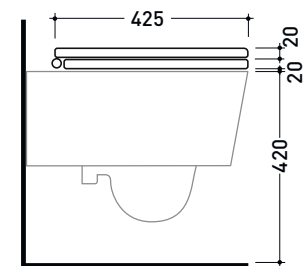

vista laterale / lateral view