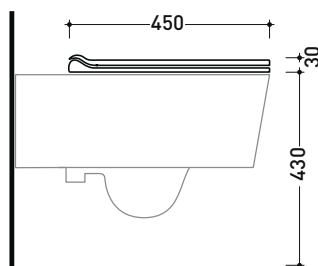

vista laterale / lateral view