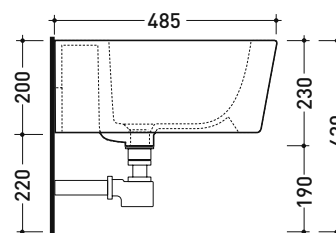

vista zenitale / zenital view

dettaglio erogatore / bidet jet detail

sezione longitudinale / section

vista retro / back view

sizes in mm

Please consider a 2% tolerance on indicated measurements

Package dim. 58 x 36,5 x 36 cm | Weight 21 kg | Pz. Pallet n° 15

CE UNI EN 14528 - CL20 Dop-No14528

vista zenitale / zenital view

vista laterale / lateral view

sezione longitudinale / section

vista retro / back view