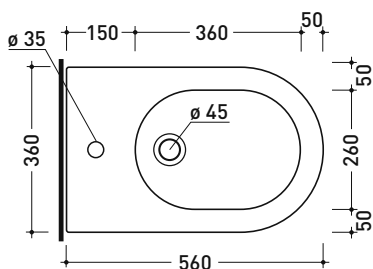

vista zenitale / zenital view

dettaglio kit erogatore  
kit bidet jet detail

sezione longitudinale / section

vista retro / back view

sizes in mm

Please consider a 2% tolerance on indicated measurements

Package dim. 58 x 36,5 x 36 cm | Weight 19,5 kg | Pz. Pallet n° 15

UNI EN 14528 - CL20 Dop-No14528

vista zenitale / zenital view

vista laterale / lateral view

sezione longitudinale / section

vista retro / back view