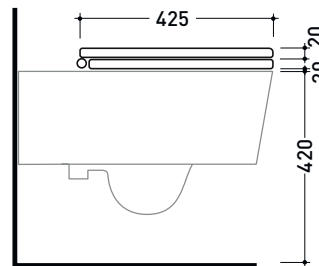

vista laterale / lateral view