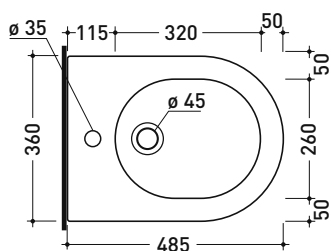

vista zenitale / zenital view

dettaglio erogatore / bidet jet detail

sezione longitudinale / section

vista retro / back view

sizes in mm

Please consider a 2% tolerance on indicated measurements

Package dim. 58 x 36,5 x 36 cm | Weight 21 kg | Pz. Pallet n° 15

CE UNI EN 14528 - CL20 Dop-No14528

vista zenitale / zenital view

vista laterale / lateral view

sezione longitudinale / section

vista retro / back view