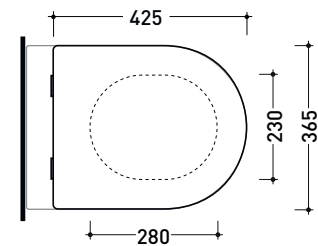

Package dim. 52 x 40 x 7 cm | Weight 4,4 kg | Pz. Pallet n° -

art. LK117G - LK117GE  
 LK117RG - LK117RGE

vista zenitale / zenital view

art. 5051/WC  
 5051/WCG - 5051/WCGE

vista zenitale / zenital view

art. 5064  
 5064G - 5064GE