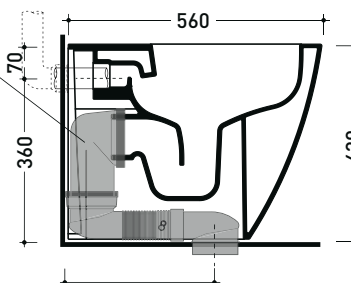

Package dim. - | Weight 26,6 kg | Pz. Pallet n° 15

UNI EN 997

Dop-No997

pag. 1/2

FLAMINIA does not recommend combining this toilet model with rapid-flow/flushometer systems or traditional high tanks

vista zenitale / zenital view

vista zenitale / zenital view

vista laterale / lateral view

vista retro / back view

**SCARICO A PARETE**  
**PREDISPOSTO PER WC SOSPESO**  
WALL DISCHARGE ARRANGEMENT  
FOR WALL-HUNG WC

sezione longitudinale / section

da/ from 50 a/ to 320 mm

sezione longitudinale / section