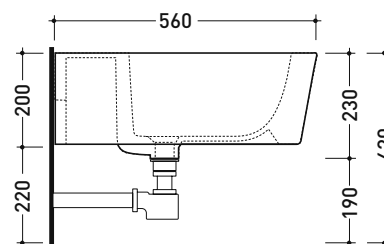

Package dim. 58 x 36,5 x 36 cm | Weight 19,5 kg | Pz. Pallet n° 15

UNI EN 14528 - CL20 Dop-No14528

vista zenitale / zenital view

vista laterale / lateral view

sezione longitudinale / section

vista retro / back view