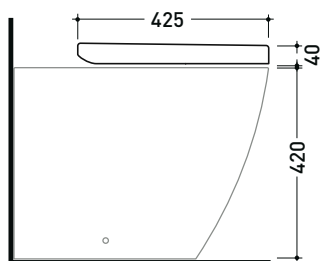

vista laterale / lateral view