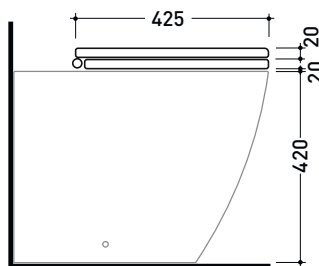

vista laterale / lateral view