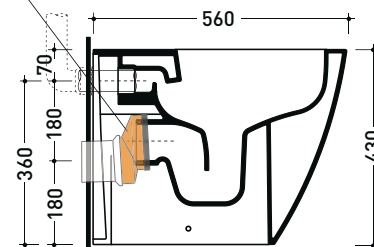

vista laterale / lateral view

vista retro / back view

sezione longitudinale / section

art. LK1012 (LKR90+LKR40)  
connessioni di scarico  
(in dotazione)  
drainage connector  
(included in the box)

sezione longitudinale / section

vista zenitale / zenital view

vista laterale / lateral view

vista retro / back view

da/from 100 a/to 120 mm

sezione longitudinale / section

art. LK1012 (LKR90+LKR40)  
connessioni di scarico  
(in dotazione)  
drainage connector  
(included in the box)