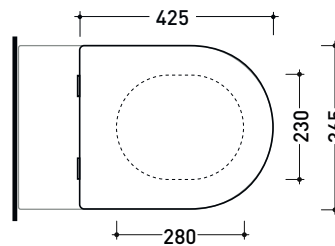

Package dim. 58 x 36,5 x 36 cm | Weight 21 kg | Pz. Pallet n° 15

CE UNI EN 14528 - CL20 Dop-No14528

vista zenitale / zenital view

vista laterale / lateral view

sezione longitudinale / section

vista retro / back view

Package dim. 52 x 40 x 7 cm | Weight 4,4 kg | Pz. Pallet n° -

art. LK117G - LK117GE  
 LK117RG - LK117RGE

vista zenitale / zenital view

art. 5051/WC  
 5051/WCG - 5051/WCGE

vista zenitale / zenital view

art. 5064  
 5064G - 5064GE