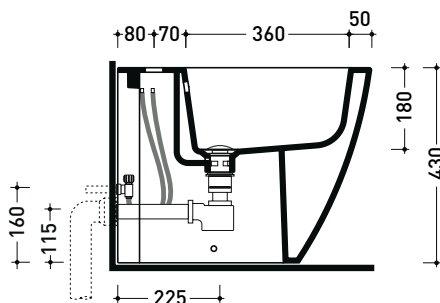

Technical accessories: **Short chrome siphon for bidet (SIFB/CR)**  
**Stop & Go drain (PLSG)**  
**Stop&Go CERAMIC drain (PLCE)**  
**Two piece set chrome tap filters (RF026)**

Package dim. 56,5 x 37 x 43,5 cm | Weight 29,5 kg | Pz. Pallet n° 15

UNI EN 14528 - CL20 Dop-No14528

vista zenitale / zenital view

vista laterale / lateral view

sezione longitudinale / section

vista retro / back view