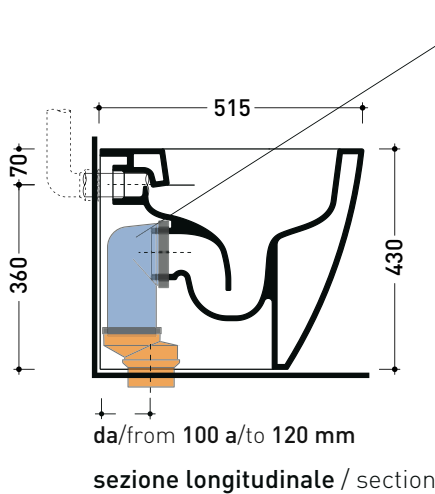

Package dim. - | Weight 28,3 kg | Pz. Pallet n° 15

CE UNI EN 997 Dop-No997

FLAMINIA does not recommend combining this toilet model with rapid-flow/flushometer systems or traditional high tanks

vista zenitale / zenital view

vista laterale / lateral view

vista retro / back view

sezione longitudinale / section

art. LK1012 (LKR90+LKR40)  
connessioni di scarico  
(in dotazione)  
drainage connector  
(included in the box)

sezione longitudinale / section