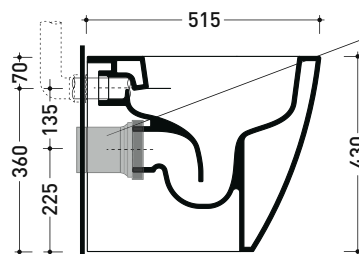

vista laterale / lateral view

vista retro / back view

SCARICO A PARETE  
PREDISPOSTO PER WC SOSPESO  
WALL DISCHARGE ARRANGEMENT  
FOR WALL-HUNG WC

sezione longitudinale / section

SCARICO A PAVIMENTO  
PREDISPOSTO DA 5 A 22 CM  
ARRANGEMENT DISCHARGE  
TO FLOOR FROM 5 TO 22 CM

da / from 50 a / to 220 mm

sezione longitudinale / section

connessioni di scarico da acquistare separatamente  
drainage connector to be purchased separately

NOTICE: floor fixing by silicone

sizes in mm

Please consider a 2% tolerance on indicated measurements