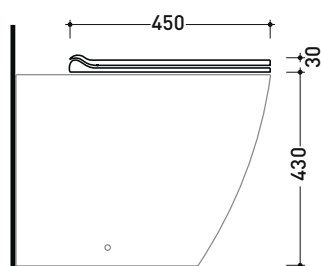

vista laterale / lateral view