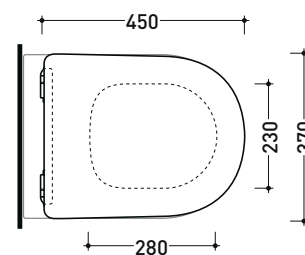

Package dim.

Weight **3 kg**

Pz. Pallet n° -

art. LK117G  
LK117RG

vista zenitale / zenital view

art. 5051/WC  
5051/WCG

vista zenitale / zenital view

art. 5064  
5064G