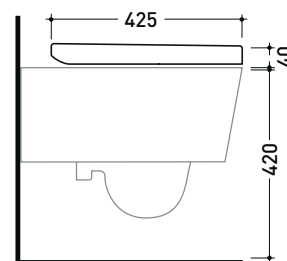

vista laterale / lateral view