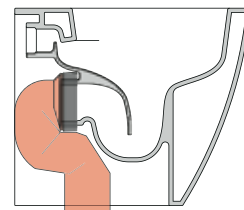

LKRS (SET: LKRS)

da/from 160 a/to 180 mm