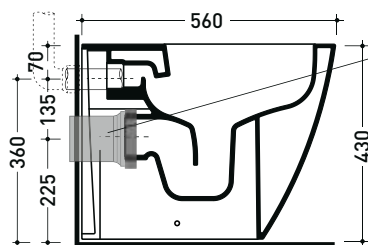

Package dim. - | Weight 26,6 kg | Pz. Pallet n° 15

UNI EN 997

Dop-No997

pag. 1/2

FLAMINIA does not recommend combining this toilet model with rapid-flow/flushometer systems or traditional high tanks

vista zenitale / zenital view

vista zenitale / zenital view

vista laterale / lateral view

vista retro / back view

**SCARICO A PARETE**  
**PREDISPOSTO PER WC SOSPESO**  
WALL DISCHARGE ARRANGEMENT  
FOR WALL-HUNG WC

sezione longitudinale / section

da/ from 50 a/ to 320 mm

sezione longitudinale / section