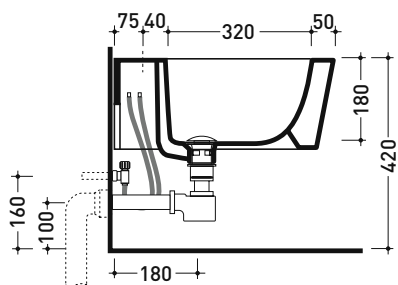

Package dim. 58 x 36,5 x 36 cm | Weight 21 kg | Pz. Pallet n° 15

CE UNI EN 14528 - CL20 Dop-No14528

vista zenitale / zenital view

vista laterale / lateral view

sezione longitudinale / section

vista retro / back view