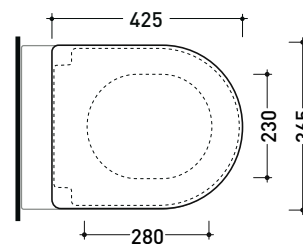

Package dim. cm | Weight 3 kg | Pz. Pallet n° -

art. LK117G - LK117GE  
 LK117RG - LK117RGE

vista zenitale / zenital view

art. 5051/WC  
 5051/WCG - 5051/WCGE

vista zenitale / zenital view

art. 5064  
 5064G - 5064GE