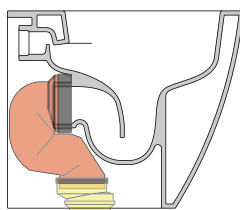

LK1820 (SET: LKRS+LKR20)

da/from 180 a/to 200 mm