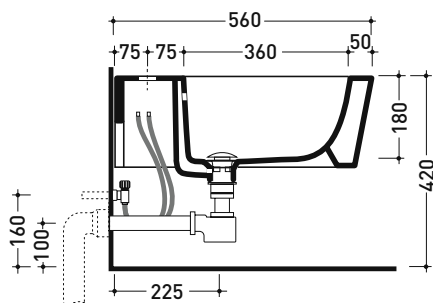

Package dim. 58 x 36,5 x 36 cm | Weight 19,5 kg | Pz. Pallet n° 15

UNI EN 14528 - CL20 Dop-No14528

vista zenitale / zenital view

vista laterale / lateral view

sezione longitudinale / section

vista retro / back view