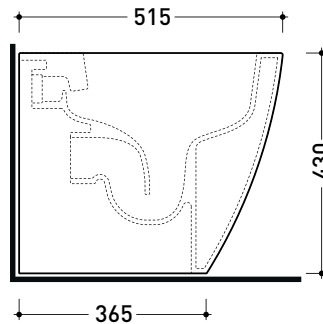

Package dim. - | Weight 28,3 kg | Pz. Pallet n° 15

CE UNI EN 997 Dop-No997

FLAMINIA does not recommend combining this toilet model with rapid-flow/flushometer systems or traditional high tanks

vista zenitale / zenital view

vista laterale / lateral view

vista retro / back view

sezione longitudinale / section

art. LK1012 (LKR90+LKR40)  
connessioni di scarico  
(in dotazione)  
drainage connector  
(included in the box)

sezione longitudinale / section