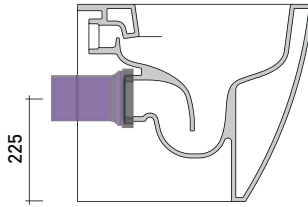

KIT SUITABLE FOR WALL TRAP

LKR00 (SET: LKR00)