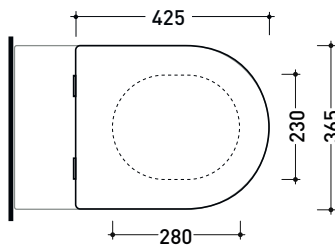

5051CW01

Polyester seat & cover

Complements: Link btw **goclean** wc (LK117G)
Link btw wc **Plus goclean** (LK117RG - LK117RGE)
Link wall hung wc (5051/WC)
Link **goclean** wall hung wc (5051/WCG - 5051/WCGE)
MiniLink wall hung wc (5064 - 5064E)
MiniLink **goclean** wall hung wc (5064G)

Package dim. 52 x 40 x 7 cm | Weight 4,4 kg | Pz. Pallet n° -

art. LK117G - LK117GE
LK117RG - LK117RGE

vista zenitale / zenital view