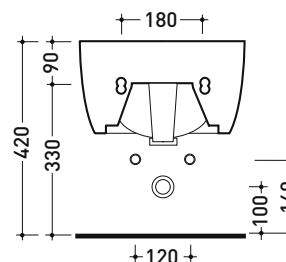

Package dim. 58 x 36,5 x 36 cm | Weight 21 kg | Pz. Pallet n° 15

CE UNI EN 14528 - CL20 Dop-No14528

vista zenitale / zenital view

vista laterale / lateral view

sezione longitudinale / section

vista retro / back view