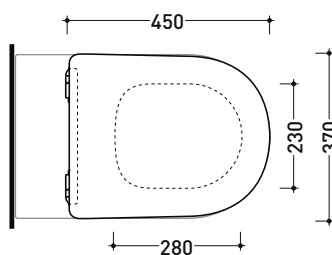

Package dim.

Weight **3 kg**

Pz. Pallet n° -

art. LK117G  
LK117RG

vista zenitale / zenital view

art. 5051/WC  
5051/WCG

vista zenitale / zenital view

art. 5064  
5064G