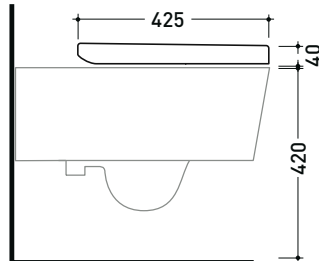

vista laterale / lateral view