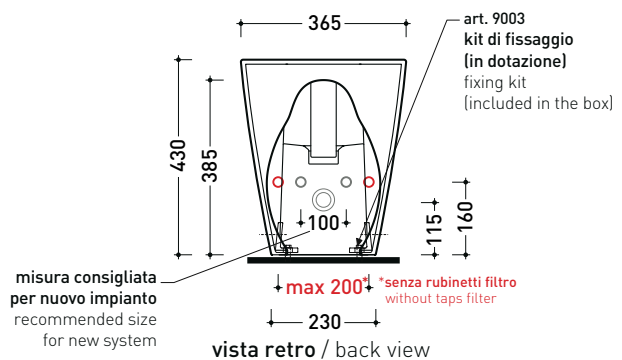

Technical accessories: **Short chrome siphon for bidet (SIFB/CR)**  
**Stop & Go drain (PLSG)**  
**Stop&Go CERAMIC drain (PLCE)**  
**Two piece set chrome tap filters (RF026)**

Package dim. 56,5 x 37 x 43,5 cm | Weight 29,5 kg | Pz. Pallet n° 15

UNI EN 14528 - CL20 Dop-No14528

vista zenitale / zenital view

vista laterale / lateral view

sezione longitudinale / section

vista retro / back view