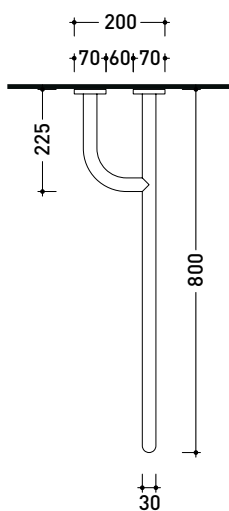

## D4

Barra di sostegno con rinforzo destro o sinistro da cm 80 in acciaio inox.

Dim. Imballo

Peso **3,1 kg**

Pz. Pallet n° -

vista zenitale / zenital view

vista frontale / frontal view

sezione laterale / side view

dimensioni in mm