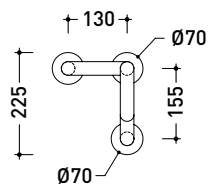

## D4

Barra di sostegno con rinforzo destro o sinistro da cm 80 in acciaio inox.

Dim. Imballo

Peso **3,1 kg**

Pz. Pallet n° -

vista zenitale / zenital view

vista frontale / frontal view

sezione laterale / side view

dimensioni in mm