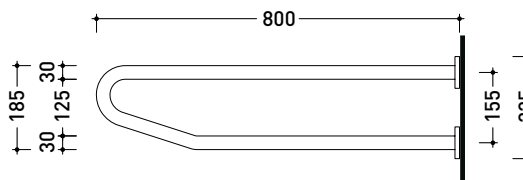

## D4

Barra di sostegno con rinforzo destro o sinistro da cm 80 in acciaio inox.

Dim. Imballo

Peso **3,1 kg**

Pz. Pallet n° -

vista zenitale / zenital view

vista frontale / frontal view

sezione laterale / side view

dimensioni in mm