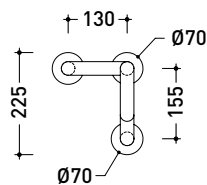

D4

Stainless steel supporting bar with right or left prop cm 80.

Package dim.

Weight **3,1 kg**

Pz. Pallet n° -

vista zenitale / zenital view

vista frontale / frontal view

sezione laterale / side view

sizes in mm