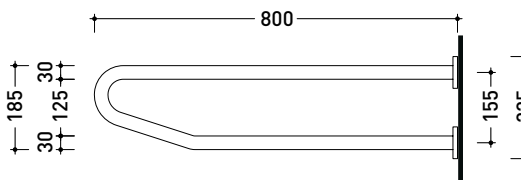

D4

Stainless steel supporting bar with right or left prop cm 80.

Package dim.

Weight **3,1 kg**

Pz. Pallet n° -

vista zenitale / zenital view

vista frontale / frontal view

sezione laterale / side view

sizes in mm