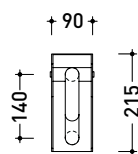

D3

Impugnatura di sostegno ribaltabile da cm 80 in acciaio inox.

Dim. Imballo

Peso **3 kg**

Pz. Pallet n° -

CE

vista zenitale / zenital view

vista frontale / frontal view

sezione laterale / side view

dimensioni in mm