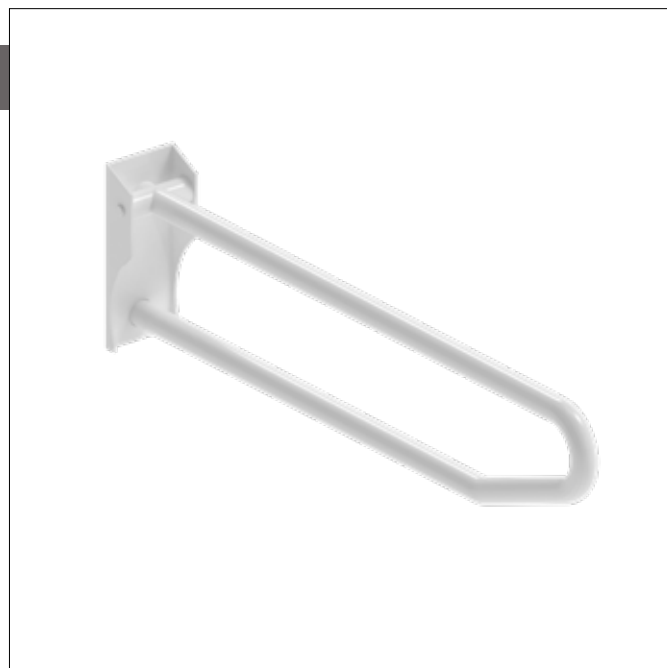

D3

Impugnatura di sostegno ribaltabile da cm 80 in acciaio inox.

Dim. Imballo

Peso **3 kg**

Pz. Pallet n° -

CE

vista zenitale / zenital view

vista frontale / frontal view

sezione laterale / side view

dimensioni in mm