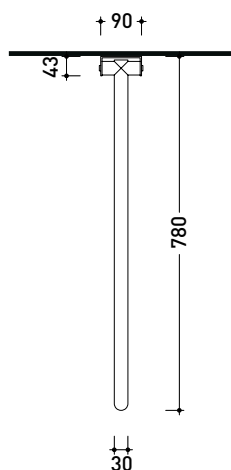

D3

Impugnatura di sostegno ribaltabile da cm 80 in acciaio inox.

Dim. Imballo

Peso **3 kg**

Pz. Pallet n° -

CE

vista zenitale / zenital view

vista frontale / frontal view

sezione laterale / side view

dimensioni in mm