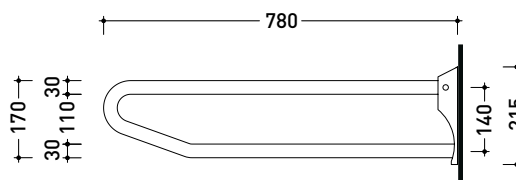

D3

Impugnatura di sostegno ribaltabile da cm 80 in acciaio inox.

Dim. Imballo

Peso **3 kg**

Pz. Pallet n° -

CE

vista zenitale / zenital view

vista frontale / frontal view

sezione laterale / side view

dimensioni in mm