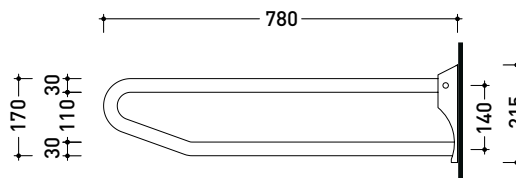

D3

Folding stainless steel support handle cm 80.

Package dim.

Weight 3 kg

Pz. Pallet n° -

vista zenitale / zenital view

vista frontale / frontal view

sezione laterale / side view

sizes in mm