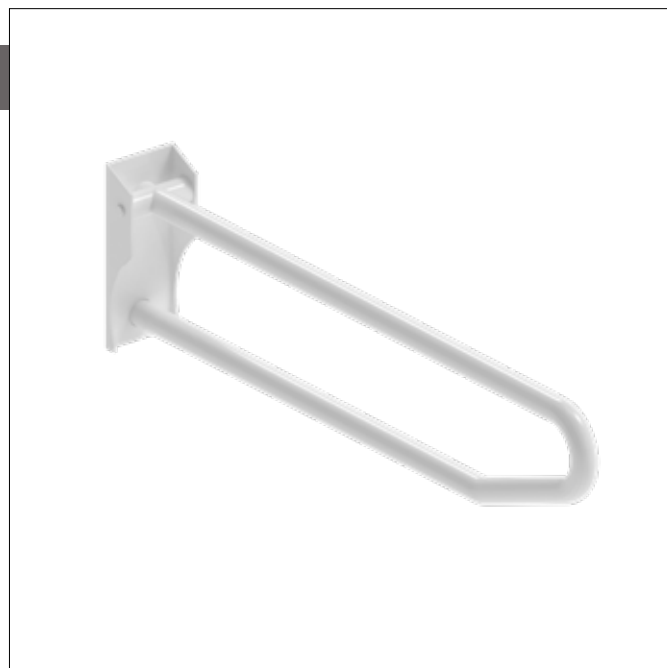

D3

Folding stainless steel support handle cm 80.

Package dim.

Weight 3 kg

Pz. Pallet n° -

vista zenitale / zenital view

vista frontale / frontal view

sezione laterale / side view

sizes in mm