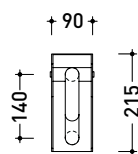

D3

Folding stainless steel support handle cm 80.

Package dim.

Weight 3 kg

Pz. Pallet n° -

vista zenitale / zenital view

vista frontale / frontal view

sezione laterale / side view

sizes in mm