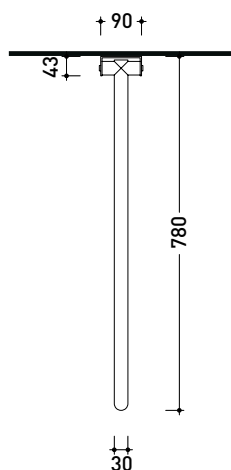

D3

Folding stainless steel support handle cm 80.

Package dim.

Weight 3 kg

Pz. Pallet n° -

vista zenitale / zenital view

vista frontale / frontal view

sezione laterale / side view

sizes in mm