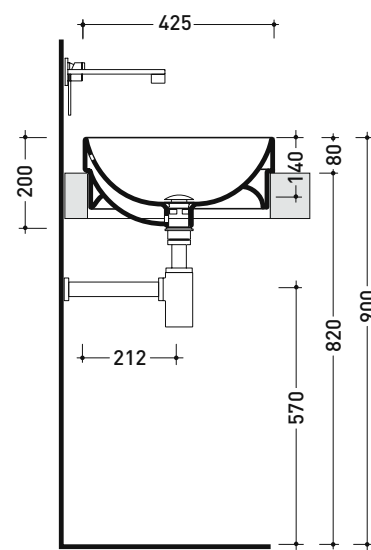

Accessori tecnici: **Sifone cromo (SIFL/CR) - Sifone telescopico cromo (SIFL066)**
Piletta Stop&Go (PLSG)
Piletta Stop&Go in ceramica (PLCE)

Dim. Imballo 44 x 20 x 44 cm | Peso 11 kg | Pz. Pallet n° 30

UNI EN 14688 - CL20 Dop-No14688

vista zenitale / zenital view

foro consigliato sul piano \varnothing 405
 suggested hole on the top \varnothing 405

vista zenitale / zenital view

vista frontale / frontal view

sezione longitudinale / section

dimensioni in mm

Le misure dimensionali riportate hanno una tolleranza del 2%