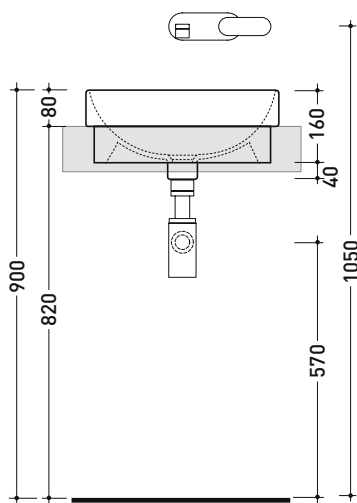

Accessori tecnici: **Sifone cromo (SIFL/CR) - Sifone telescopico cromo (SIFL066)**
Piletta Stop&Go (PLSG)
Piletta Stop&Go in ceramica (PLCE)

Dim. Imballo 44 x 20 x 44 cm | Peso 11 kg | Pz. Pallet n° 30

UNI EN 14688 - CL20 Dop-No14688

vista zenitale / zenital view

foro consigliato sul piano \varnothing 405
 suggested hole on the top \varnothing 405

vista zenitale / zenital view

vista frontale / frontal view

sezione longitudinale / section

dimensioni in mm

Le misure dimensionali riportate hanno una tolleranza del 2%