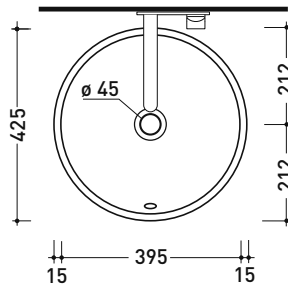

design L+R PALOMBA

1997

5055/42C Twin Set 42

Lavabo cm 42 incasso

• con troppopieno • senza piano rubinetteria

Complementi: **Rubinetti monoforo lavabo linea ONE - NOKÉ - FOLD - X1 - STIL**
Accessori linea TWO - HOOP - FOLD

Accessori tecnici: **Sifone cromo (SIFL/CR) - Sifone telescopico cromo (SIFL066)**
Piletta Stop&Go (PLSG)
Piletta Stop&Go in ceramica (PLCE)

Dim. Imballo 44 x 20 x 44 cm | Peso 11 kg | Pz. Pallet n° 30

UNI EN 14688 - CL20 Dop-No14688

vista zenitale / zenital view

foro consigliato sul piano \varnothing 405
 suggested hole on the top \varnothing 405

vista zenitale / zenital view

vista frontale / frontal view

sezione longitudinale / section

dimensioni in mm

Le misure dimensionali riportate hanno una tolleranza del 2%