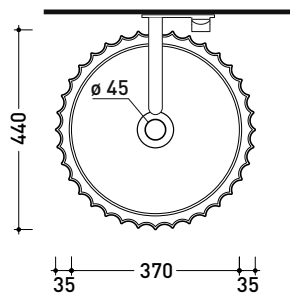

SE44P MonoSettecento

Lavabo a colonna cm 44 a parete

• senza troppopieno • senza piano rubinetteria

Complementi: **Rubinetti lavabo linea ONE - NOKÉ - SI - FOLD - X1 - STIL**
Accessori linea TWO - HOOP - FOLD

Accessori tecnici: **Sifone cromo (SIFL/CR)**
Piletta Stop & Go (PLSG)
Piletta Stop&Go in ceramica (PLCE)
Piletta con troppopieno integrato in ceramica (PLTPCE)
Piletta con troppopieno integrato CROMO (PLTPCR)

Dim. Imballo cm | Peso **49,5 kg** | Pz. Pallet n° -

vista zenitale / zenital view

vista zenitale / zenital view

vista frontale / frontal view

sezione longitudinale / section