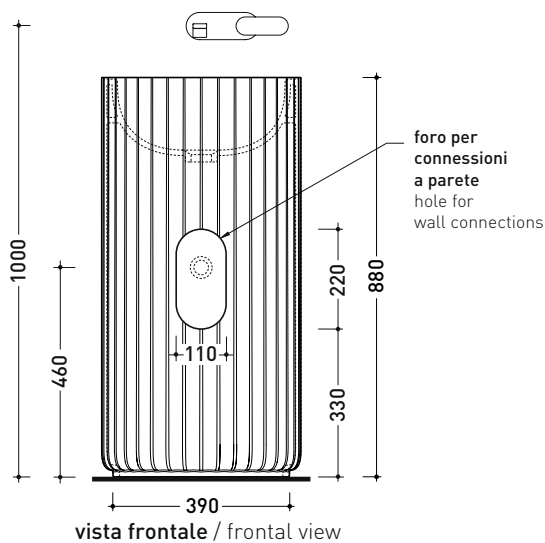

SE44P MonoSettecento

Lavabo a colonna cm 44 a parete

• senza troppopieno • senza piano rubinetteria

Complementi: **Rubinetti lavabo linea ONE - NOKÉ - SI - FOLD - X1 - STIL**
Accessori linea TWO - HOOP - FOLD

Accessori tecnici: **Sifone cromo (SIFL/CR)**
Piletta Stop & Go (PLSG)
Piletta Stop&Go in ceramica (PLCE)
Piletta con troppopieno integrato in ceramica (PLTPCE)
Piletta con troppopieno integrato CROMO (PLTPCR)

Dim. Imballo cm | Peso **49,5 kg** | Pz. Pallet n° -

vista zenitale / zenital view

vista zenitale / zenital view

vista frontale / frontal view

sezione longitudinale / section