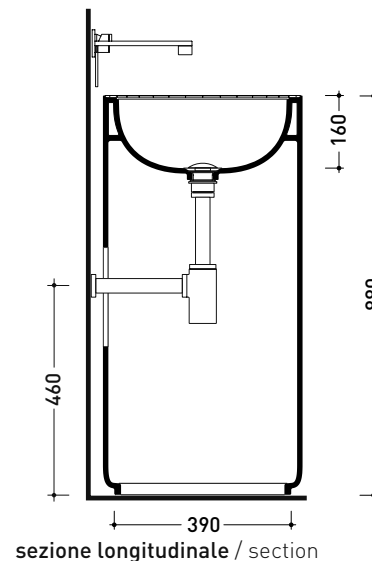

SE44P MonoSettecento

Lavabo a colonna cm 44 a parete

• senza troppopieno • senza piano rubinetteria

Complementi: **Rubinetti lavabo linea ONE - NOKÉ - SI - FOLD - X1 - STIL**
Accessori linea TWO - HOOP - FOLD

Dim. Imballo cm | Peso **49,5 kg** | Pz. Pallet n° -

vista zenitale / zenital view

vista zenitale / zenital view

vista frontale / frontal view

sezione longitudinale / section