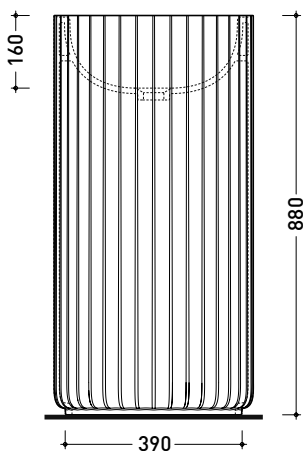

SE44C MonoSettecento

Lavabo a colonna cm 54 da centro stanza

(completo di sifone a pavimento art. FMT/SIF)

• senza troppopieno • senza piano rubinetteria

Complementi: **Rubinetti lavabo linea ONE - NOKÉ - SI - FOLD - X1 - STIL**
Accessori linea TWO - HOOP - FOLD

Accessori tecnici: **Piletta Stop & Go (PLSG)**
Piletta Stop & Go in ceramica (PLCE)
Piletta con troppopieno integrato in ceramica (PLTPCE)
Piletta con troppopieno integrato CROMO (PLTPCR)

Dim. Imballo cm | Peso **49,5 kg** | Pz. Pallet n° -

vista zenitale / zenital view

vista zenitale / zenital view

vista frontale / frontal view

sezione longitudinale / section