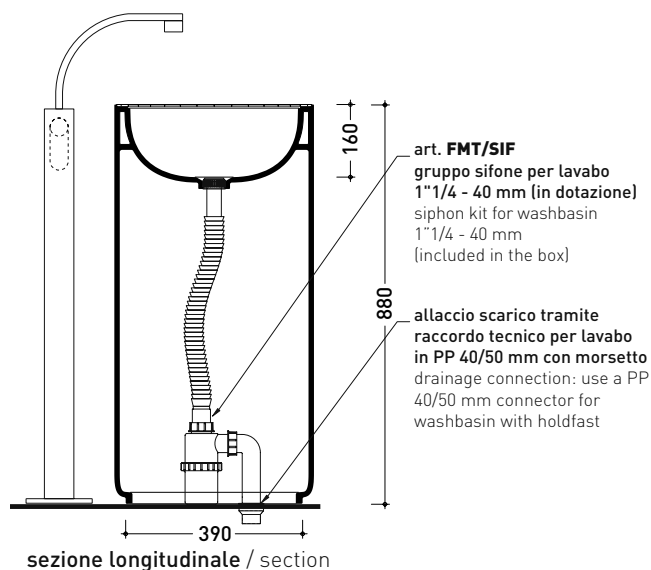

SE44C MonoSettecento

Lavabo a colonna cm 54 da centro stanza

(completo di sifone a pavimento art. FMT/SIF)

• senza troppopieno • senza piano rubinetteria

Complementi: **Rubinetti lavabo linea ONE - NOKÉ - SI - FOLD - X1 - STIL**
Accessori linea TWO - HOOP - FOLD

Accessori tecnici: **Piletta Stop & Go (PLSG)**
Piletta Stop & Go in ceramica (PLCE)
Piletta con troppopieno integrato in ceramica (PLTPCE)
Piletta con troppopieno integrato CROMO (PLTPCR)

Dim. Imballo cm | Peso **49,5 kg** | Pz. Pallet n° -

vista zenitale / zenital view

vista zenitale / zenital view

vista frontale / frontal view

sezione longitudinale / section