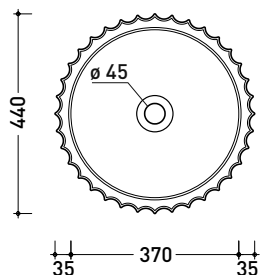

SE44C MonoSettecento

Lavabo a colonna cm 54 da centro stanza

(completo di sifone a pavimento art. FMT/SIF)

• senza troppopieno • senza piano rubinetteria

Complementi: **Rubinetti lavabo linea ONE - NOKÉ - SI - FOLD - X1 - STIL**
Accessori linea TWO - HOOP - FOLD

Accessori tecnici: **Piletta Stop & Go (PLSG)**
Piletta Stop & Go in ceramica (PLCE)
Piletta con troppopieno integrato in ceramica (PLTPCE)
Piletta con troppopieno integrato CROMO (PLTPCR)

Dim. Imballo cm | Peso **49,5 kg** | Pz. Pallet n° -

vista zenitale / zenital view

vista zenitale / zenital view

vista frontale / frontal view

sezione longitudinale / section