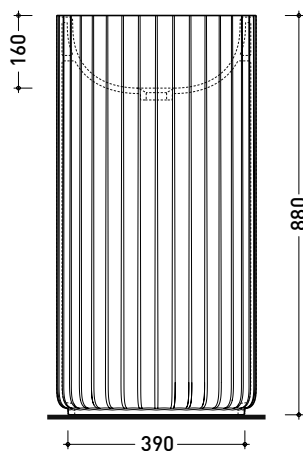

Package dim. cm | Weight 49 kg | Pz. Pallet n° -

CE UNI EN 14688 - CL00 Dop-No14688

vista zenitale / zenital view

vista zenitale / zenital view

vista frontale / frontal view

sezione longitudinale / section