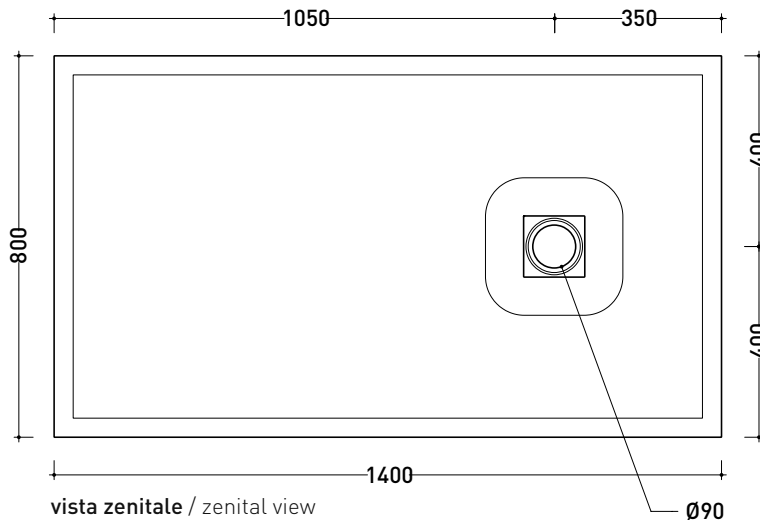

2024

CS8014P CM3 STONE 80x140

Piatto doccia cm 80x140 da appoggio - incasso filo pavimento
(piletta sifonata con griglia in Acciaio inox ø 90 mm inclusa)

Complementi: **Rubinetti doccia linea ONE - NOKÉ - SI - FOLD - X1 - STIL**
Accessori linea TWO - HOOP - FOLD

Accessori tecnici: **Griglia quadrata verniciata in TINTA (C12C)**

Dim. Imballo cm | Peso 47.6 kg | Pz. Pallet n° -

CE UNI EN 14527 Dop-No14527

PILETTA IN DOTAZIONE / INCLUDED DRAIN

art. C90S
piletta ø 90 (in dotazione)
drain ø 90 (included)

Piletta sifonata / Drainage
Portata / Flow rate: 0,5 l/sec (EN 274 >0,4 l/sec)

vista zenitale / zenital view

vista frontale / frontal view

sezione longitudinale / section

dettaglio del bordo / shower tray rim detail

dimensioni in mm

Le misure dimensionali riportate hanno una tolleranza del 2%