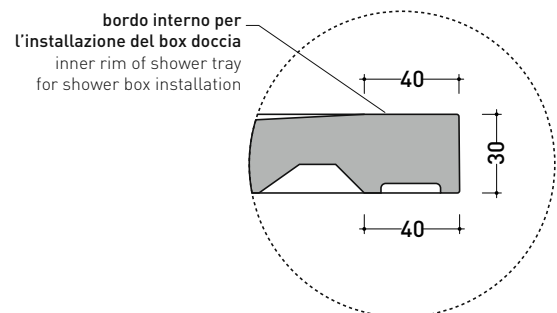

2024

CS8014P CM3 STONE 80x140

Piatto doccia cm 80x140 da appoggio - incasso filo pavimento
(piletta sifonata con griglia in Acciaio inox ø 90 mm inclusa)

Complementi: **Rubinetti doccia linea ONE - NOKÉ - SI - FOLD - X1 - STIL**
Accessori linea TWO - HOOP - FOLD

Accessori tecnici: **Griglia quadrata verniciata in TINTA (C12C)**

Dim. Imballo cm | Peso 47.6 kg | Pz. Pallet n° -

CE UNI EN 14527 Dop-No14527

PILETTA IN DOTAZIONE / INCLUDED DRAIN

art. C90S
piletta ø 90 (in dotazione)
drain ø 90 (included)

Piletta sifonata / Drainage
Portata / Flow rate: 0,5 l/sec (EN 274 >0,4 l/sec)

vista zenitale / zenital view

vista frontale / frontal view

sezione longitudinale / section

dettaglio del bordo / shower tray rim detail

dimensioni in mm

Le misure dimensionali riportate hanno una tolleranza del 2%