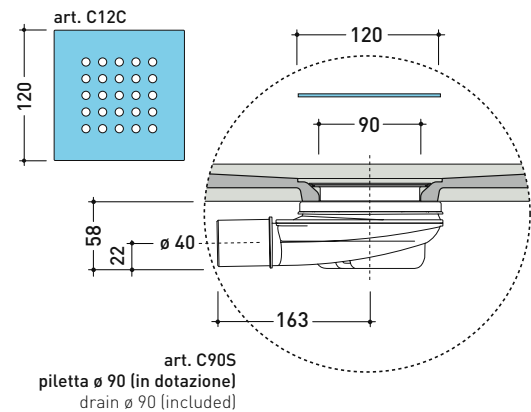

2024

CS8014P CM3 STONE 80x140

Piatto doccia cm 80x140 da appoggio - incasso filo pavimento
(piletta sifonata con griglia in Acciaio inox ø 90 mm inclusa)

Complementi: **Rubinetti doccia linea ONE - NOKÉ - SI - FOLD - X1 - STIL**
Accessori linea TWO - HOOP - FOLD

Accessori tecnici: **Griglia quadrata verniciata in TINTA (C12C)**

Dim. Imballo cm | Peso 47.6 kg | Pz. Pallet n° -

CE UNI EN 14527 Dop-No14527

PILETTA IN DOTAZIONE / INCLUDED DRAIN

art. C90S
piletta ø 90 (in dotazione)
drain ø 90 (included)

Piletta sifonata / Drainage
Portata / Flow rate: 0,5 l/sec (EN 274 >0,4 l/sec)

vista zenitale / zenital view

vista frontale / frontal view

sezione longitudinale / section

dettaglio del bordo / shower tray rim detail

dimensioni in mm

Le misure dimensionali riportate hanno una tolleranza del 2%