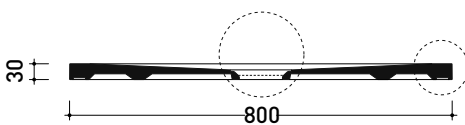

2024

CS8014P CM3 STONE 80x140

Piatto doccia cm 80x140 da appoggio - incasso filo pavimento
(piletta sifonata con griglia in Acciaio inox ø 90 mm inclusa)

Complementi: **Rubinetti doccia linea ONE - NOKÉ - SI - FOLD - X1 - STIL**
Accessori linea TWO - HOOP - FOLD

Accessori tecnici: **Griglia quadrata verniciata in TINTA (C12C)**

Dim. Imballo cm | Peso 47.6 kg | Pz. Pallet n° -

CE UNI EN 14527 Dop-No14527

PILETTA IN DOTAZIONE / INCLUDED DRAIN

art. C90S
piletta ø 90 (in dotazione)
drain ø 90 (included)

Piletta sifonata / Drainage
Portata / Flow rate: 0,5 l/sec (EN 274 >0,4 l/sec)

vista zenitale / zenital view

vista frontale / frontal view

sezione longitudinale / section

dettaglio del bordo / shower tray rim detail

dimensioni in mm

Le misure dimensionali riportate hanno una tolleranza del 2%