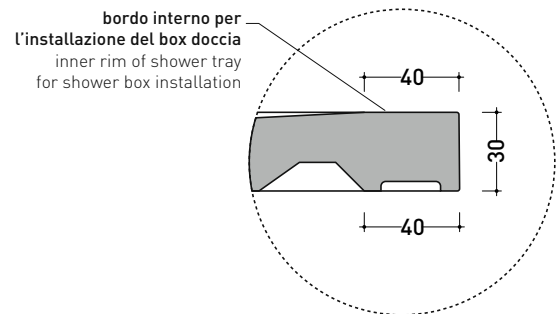

2024

CS8012P CM3 STONE 80x120

Piatto doccia cm 80x120 da appoggio - incasso filo pavimento
(piletta sifonata con griglia in Acciaio inox ø 90 mm inclusa)

Complementi: **Rubinetto doccia linea ONE - NOKÉ - SI - FOLD - X1 - STIL**
Accessori linea TWO - HOOP - FOLD

Accessori tecnici: **Griglia quadrata verniciata in TINTA (C12C)**

Dim. Imballo cm | Peso 42.8 kg | Pz. Pallet n° -

CE UNI EN 14527 Dop-No14527

PILETTA IN DOTAZIONE / INCLUDED DRAIN

Piletta sifonata / Drainage

Portata / Flow rate: 0,5 l/sec (EN 274 >0,4 l/sec)

dimensioni in mm

Le misure dimensionali riportate hanno una tolleranza del 2%