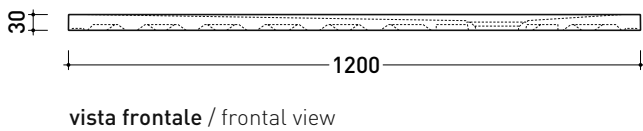

2024

CS8012P CM3 STONE 80x120

Piatto doccia cm 80x120 da appoggio - incasso filo pavimento
(piletta sifonata con griglia in Acciaio inox ø 90 mm inclusa)

Complementi: **Rubinetto doccia linea ONE - NOKÉ - SI - FOLD - X1 - STIL**
Accessori linea TWO - HOOP - FOLD

Accessori tecnici: **Griglia quadrata verniciata in TINTA (C12C)**

Dim. Imballo cm | Peso 42.8 kg | Pz. Pallet n° -

CE UNI EN 14527 Dop-No14527

PILETTA IN DOTAZIONE / INCLUDED DRAIN

Piletta sifonata / Drainage

Portata / Flow rate: 0,5 l/sec (EN 274 >0,4 l/sec)

dimensioni in mm

Le misure dimensionali riportate hanno una tolleranza del 2%