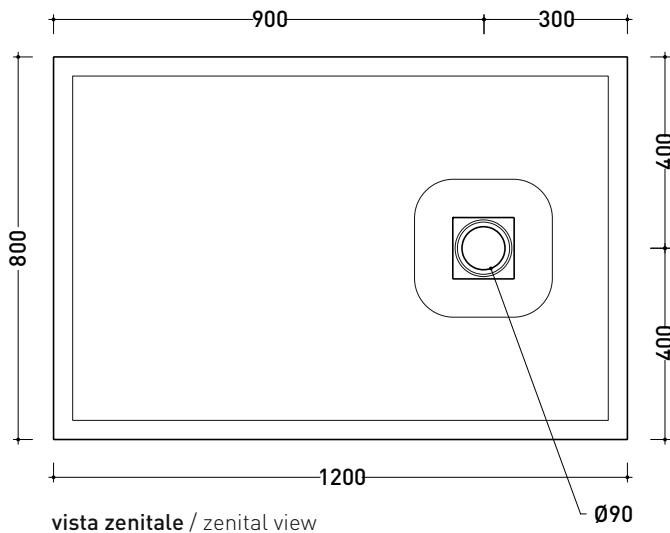

2024

CS8012P CM3 STONE 80x120

Piatto doccia cm 80x120 da appoggio - incasso filo pavimento
(piletta sifonata con griglia in Acciaio inox ø 90 mm inclusa)

Complementi: **Rubinetto doccia linea ONE - NOKÉ - SI - FOLD - X1 - STIL**
Accessori linea TWO - HOOP - FOLD

Accessori tecnici: **Griglia quadrata verniciata in TINTA (C12C)**

Dim. Imballo cm | Peso 42.8 kg | Pz. Pallet n° -

CE UNI EN 14527 Dop-No14527

PILETTA IN DOTAZIONE / INCLUDED DRAIN

Piletta sifonata / Drainage

Portata / Flow rate: 0,5 l/sec (EN 274 >0,4 l/sec)

dimensioni in mm

Le misure dimensionali riportate hanno una tolleranza del 2%