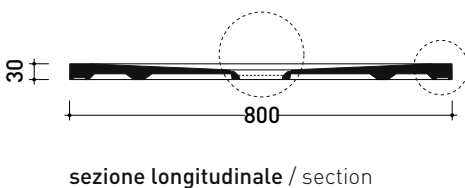

2024

CS8012P CM3 STONE 80x120

Piatto doccia cm 80x120 da appoggio - incasso filo pavimento
(piletta sifonata con griglia in Acciaio inox ø 90 mm inclusa)

Complementi: **Rubinetto doccia linea ONE - NOKÉ - SI - FOLD - X1 - STIL**
Accessori linea TWO - HOOP - FOLD

Accessori tecnici: **Griglia quadrata verniciata in TINTA (C12C)**

Dim. Imballo cm | Peso 42.8 kg | Pz. Pallet n° -

CE UNI EN 14527 Dop-No14527

PILETTA IN DOTAZIONE / INCLUDED DRAIN

Piletta sifonata / Drainage

Portata / Flow rate: 0,5 l/sec (EN 274 >0,4 l/sec)

dimensioni in mm

Le misure dimensionali riportate hanno una tolleranza del 2%