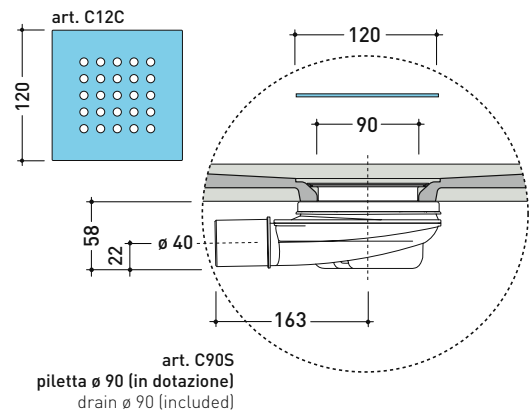

2024

CS8012P CM3 STONE 80x120

Piatto doccia cm 80x120 da appoggio - incasso filo pavimento
(piletta sifonata con griglia in Acciaio inox ø 90 mm inclusa)

Complementi: **Rubinetto doccia linea ONE - NOKÉ - SI - FOLD - X1 - STIL**
Accessori linea TWO - HOOP - FOLD

Accessori tecnici: **Griglia quadrata verniciata in TINTA (C12C)**

Dim. Imballo cm | Peso 42.8 kg | Pz. Pallet n° -

CE UNI EN 14527 Dop-No14527

PILETTA IN DOTAZIONE / INCLUDED DRAIN

Piletta sifonata / Drainage

Portata / Flow rate: 0,5 l/sec (EN 274 >0,4 l/sec)

dimensioni in mm

Le misure dimensionali riportate hanno una tolleranza del 2%