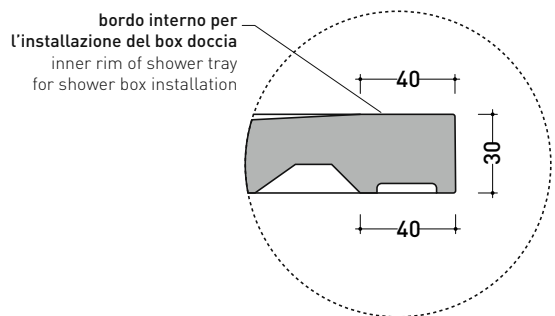

## CS8010P CM3 STONE 80x100

Piatto doccia cm 80x100 da appoggio - incasso filo pavimento  
(piletta sifonata con griglia in Acciaio inox ø 90 mm inclusa)

Complementi: **Rubinetto doccia linea ONE - NOKÉ - SI - FOLD - X1 - STIL**  
**Accessori linea TWO - HOOP - FOLD**

Accessori tecnici: **Griglia quadrata verniciata in TINTA (C12C)**

Dim. Imballo **cm** | Peso **34.6 kg** | Pz. Pallet n° -

CE UNI EN 14527 Dop-No14527

### PILETTA IN DOTAZIONE / INCLUDED DRAIN

**Piletta sifonata / Drainage**  
**Portata / Flow rate: 0,5 l/sec (EN 274 >0,4 l/sec)**

**dettaglio del bordo / shower tray rim detail**

dimensioni in mm

Le misure dimensionali riportate hanno una tolleranza del 2%