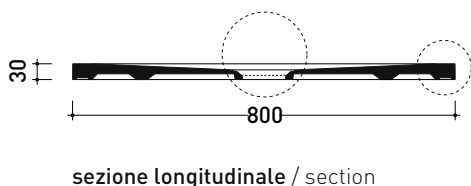

## CS8010P CM3 STONE 80x100

Piatto doccia cm 80x100 da appoggio - incasso filo pavimento  
(piletta sifonata con griglia in Acciaio inox ø 90 mm inclusa)

Complementi: **Rubinetto doccia linea ONE - NOKÉ - SI - FOLD - X1 - STIL**  
**Accessori linea TWO - HOOP - FOLD**

Accessori tecnici: **Griglia quadrata verniciata in TINTA (C12C)**

Dim. Imballo **cm** | Peso **34.6 kg** | Pz. Pallet n° -

CE UNI EN 14527 Dop-No14527

### PILETTA IN DOTAZIONE / INCLUDED DRAIN

**Piletta sifonata / Drainage**  
**Portata / Flow rate: 0,5 l/sec (EN 274 >0,4 l/sec)**

**dettaglio del bordo / shower tray rim detail**

dimensioni in mm

Le misure dimensionali riportate hanno una tolleranza del 2%