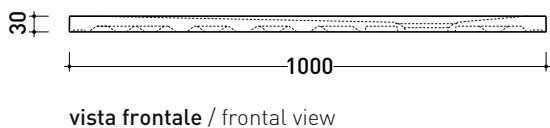

## CS8010P CM3 STONE 80x100

Piatto doccia cm 80x100 da appoggio - incasso filo pavimento  
(piletta sifonata con griglia in Acciaio inox ø 90 mm inclusa)

Complementi: **Rubinetto doccia linea ONE - NOKÉ - SI - FOLD - X1 - STIL**  
**Accessori linea TWO - HOOP - FOLD**

Accessori tecnici: **Griglia quadrata verniciata in TINTA (C12C)**

Dim. Imballo **cm** | Peso **34.6 kg** | Pz. Pallet n° -

CE UNI EN 14527 Dop-No14527

### PILETTA IN DOTAZIONE / INCLUDED DRAIN

**Piletta sifonata / Drainage**  
**Portata / Flow rate: 0,5 l/sec (EN 274 >0,4 l/sec)**

**dettaglio del bordo / shower tray rim detail**

dimensioni in mm

Le misure dimensionali riportate hanno una tolleranza del 2%