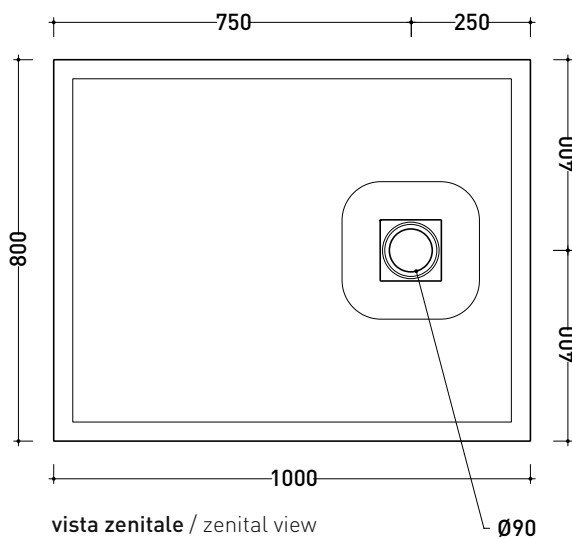

## CS8010P CM3 STONE 80x100

Piatto doccia cm 80x100 da appoggio - incasso filo pavimento  
(piletta sifonata con griglia in Acciaio inox ø 90 mm inclusa)

Complementi: **Rubinetto doccia linea ONE - NOKÉ - SI - FOLD - X1 - STIL**  
**Accessori linea TWO - HOOP - FOLD**

Accessori tecnici: **Griglia quadrata verniciata in TINTA (C12C)**

Dim. Imballo **cm** | Peso **34.6 kg** | Pz. Pallet n° -

CE UNI EN 14527 Dop-No14527

### PILETTA IN DOTAZIONE / INCLUDED DRAIN

**Piletta sifonata / Drainage**  
**Portata / Flow rate: 0,5 l/sec (EN 274 >0,4 l/sec)**

**dettaglio del bordo / shower tray rim detail**

dimensioni in mm

Le misure dimensionali riportate hanno una tolleranza del 2%