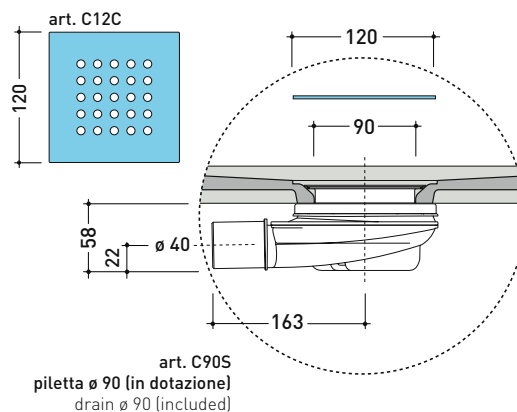

## CS8010P CM3 STONE 80x100

Piatto doccia cm 80x100 da appoggio - incasso filo pavimento  
(piletta sifonata con griglia in Acciaio inox ø 90 mm inclusa)

Complementi: **Rubinetto doccia linea ONE - NOKÉ - SI - FOLD - X1 - STIL**  
**Accessori linea TWO - HOOP - FOLD**

Accessori tecnici: **Griglia quadrata verniciata in TINTA (C12C)**

Dim. Imballo **cm** | Peso **34.6 kg** | Pz. Pallet n° -

CE UNI EN 14527 Dop-No14527

### PILETTA IN DOTAZIONE / INCLUDED DRAIN

**Piletta sifonata / Drainage**  
**Portata / Flow rate: 0,5 l/sec (EN 274 >0,4 l/sec)**

**dettaglio del bordo / shower tray rim detail**

dimensioni in mm

Le misure dimensionali riportate hanno una tolleranza del 2%