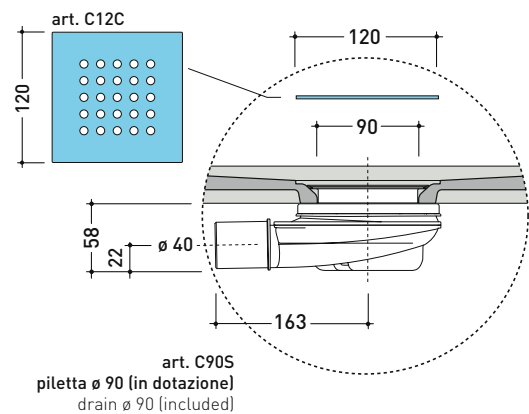

## CS7012P CM3 STONE 70x120

Piatto doccia cm 70x120 da appoggio - incasso filo pavimento  
(piletta sifonata con griglia in Acciaio inox ø 90 mm inclusa)

Complementi: **Rubinetti doccia linea ONE - NOKÉ - SI - FOLD - X1 - STIL**  
**Accessori linea TWO - HOOP - FOLD**

Accessori tecnici: **Griglia quadrata verniciata in TINTA (C12C)**

Dim. Imballo **cm** | Peso **38 kg** | Pz. Pallet n° -

CE UNI EN 14527 Dop-No14527

### PILETTA IN DOTAZIONE / INCLUDED DRAIN

**Piletta sifonata / Drainage**  
**Portata / Flow rate: 0,5 l/sec (EN 274 >0,4 l/sec)**

vista zenitale / zenital view

dettaglio del bordo / shower tray rim detail

vista frontale / frontal view

sezione longitudinale / section

dimensioni in mm

Le misure dimensionali riportate hanno una tolleranza del 2%