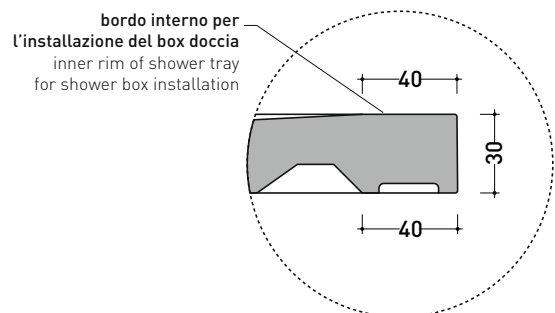

## CS7012P CM3 STONE 70x120

Piatto doccia cm 70x120 da appoggio - incasso filo pavimento  
(piletta sifonata con griglia in Acciaio inox ø 90 mm inclusa)

Complementi: **Rubinetti doccia linea ONE - NOKÉ - SI - FOLD - X1 - STIL**  
**Accessori linea TWO - HOOP - FOLD**

Accessori tecnici: **Griglia quadrata verniciata in TINTA (C12C)**

Dim. Imballo **cm** | Peso **38 kg** | Pz. Pallet n° -

CE UNI EN 14527 Dop-No14527

### PILETTA IN DOTAZIONE / INCLUDED DRAIN

**Piletta sifonata / Drainage**  
**Portata / Flow rate: 0,5 l/sec (EN 274 >0,4 l/sec)**

vista zenitale / zenital view

dettaglio del bordo / shower tray rim detail

vista frontale / frontal view

sezione longitudinale / section

dimensioni in mm

Le misure dimensionali riportate hanno una tolleranza del 2%