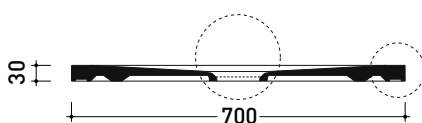

## CS7012P CM3 STONE 70x120

Piatto doccia cm 70x120 da appoggio - incasso filo pavimento  
(piletta sifonata con griglia in Acciaio inox ø 90 mm inclusa)

Complementi: **Rubinetti doccia linea ONE - NOKÉ - SI - FOLD - X1 - STIL**  
**Accessori linea TWO - HOOP - FOLD**

Accessori tecnici: **Griglia quadrata verniciata in TINTA (C12C)**

Dim. Imballo **cm** | Peso **38 kg** | Pz. Pallet n° -

CE UNI EN 14527 Dop-No14527

### PILETTA IN DOTAZIONE / INCLUDED DRAIN

**Piletta sifonata / Drainage**  
**Portata / Flow rate: 0,5 l/sec (EN 274 >0,4 l/sec)**

vista zenitale / zenital view

dettaglio del bordo / shower tray rim detail

vista frontale / frontal view

sezione longitudinale / section

dimensioni in mm

Le misure dimensionali riportate hanno una tolleranza del 2%