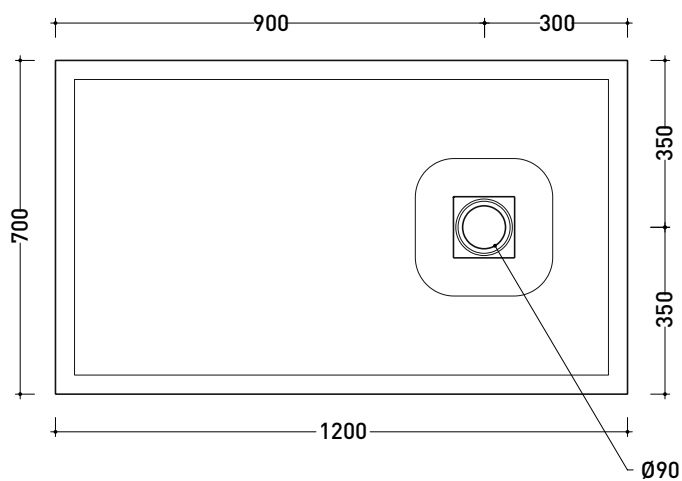

## CS7012P CM3 STONE 70x120

Piatto doccia cm 70x120 da appoggio - incasso filo pavimento  
(piletta sifonata con griglia in Acciaio inox ø 90 mm inclusa)

Complementi: **Rubinetti doccia linea ONE - NOKÉ - SI - FOLD - X1 - STIL**  
**Accessori linea TWO - HOOP - FOLD**

Accessori tecnici: **Griglia quadrata verniciata in TINTA (C12C)**

Dim. Imballo **cm** | Peso **38 kg** | Pz. Pallet n° -

CE UNI EN 14527 Dop-No14527

### PILETTA IN DOTAZIONE / INCLUDED DRAIN

**Piletta sifonata / Drainage**  
**Portata / Flow rate: 0,5 l/sec (EN 274 >0,4 l/sec)**

vista zenitale / zenital view

dettaglio del bordo / shower tray rim detail

vista frontale / frontal view

sezione longitudinale / section

dimensioni in mm

Le misure dimensionali riportate hanno una tolleranza del 2%