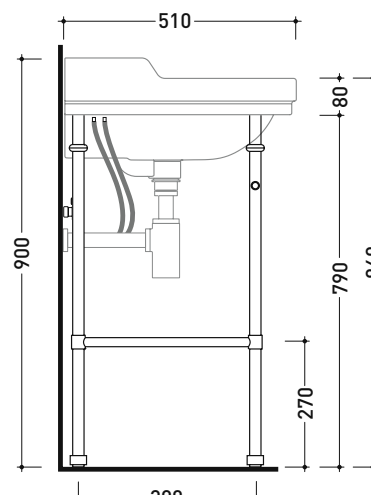

6017 Efi 64

Base di appoggio in ottone per lavabo Efi 64

Complementi: **Lavabo Efi 64 (6007)**
Rubinetti lavabo linea EVERGREEN
Accessori linea EVERGREEN

Accessori tecnici: **Sifone cromo (SIFL/CR) - Sifone oro (SIFDR)**
Piletta Stop & Go (PLSG)
Piletta Stop & Go in ceramica (PLCE)
Set 2 pezzi rubinetto filtro cromo (RF026)
Kit fissaggio parete (9002)

Dim. Imballo struttura	cm	Peso -- kg	Pz. Pallet n° -
------------------------	----	------------	-----------------

Dim. Imballo lavabo	cm	Peso 21,3 kg	Pz. Pallet n° -
---------------------	----	--------------	-----------------

vista zenitale / zenital view

vista frontale / frontal view

vista laterale / lateral view