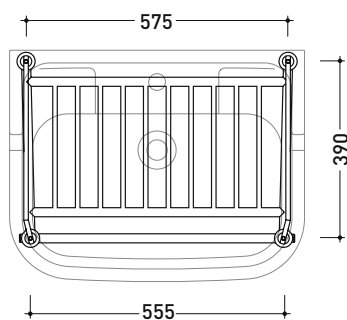

6017 Efi 64

Base di appoggio in ottone per lavabo Efi 64

Complementi: **Lavabo Efi 64 (6007)**
Rubinetti lavabo linea EVERGREEN
Accessori linea EVERGREEN

Accessori tecnici: **Sifone cromo (SIFL/CR) - Sifone oro (SIFDR)**
Piletta Stop & Go (PLSG)
Piletta Stop & Go in ceramica (PLCE)
Set 2 pezzi rubinetto filtro cromo (RF026)
Kit fissaggio parete (9002)

Dim. Imballo struttura	cm	Peso -- kg	Pz. Pallet n° -
------------------------	----	------------	-----------------

Dim. Imballo lavabo	cm	Peso 21,3 kg	Pz. Pallet n° -
---------------------	----	--------------	-----------------

vista zenitale / zenital view

vista frontale / frontal view

vista laterale / lateral view