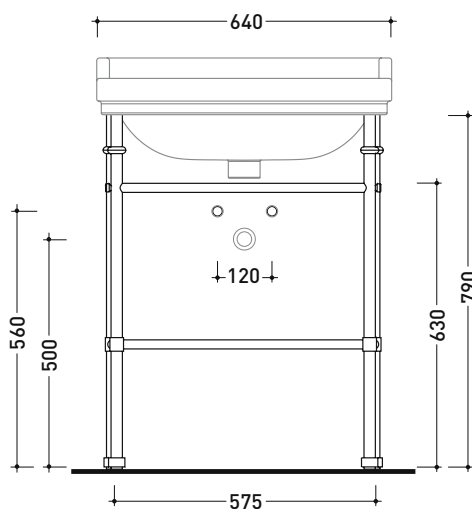

vista zenitale / zenital view

vista frontale / frontal view