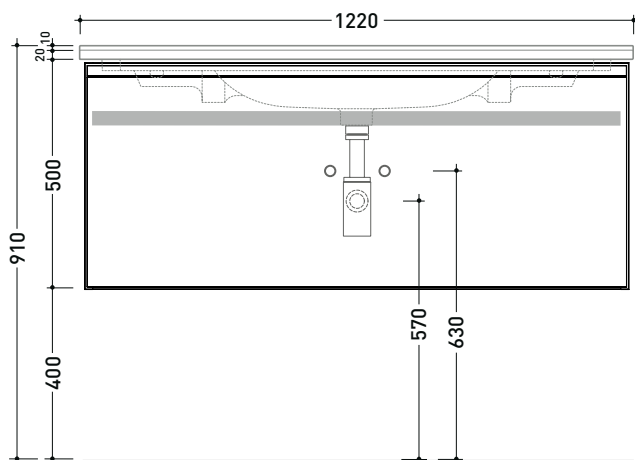

Accessori tecnici: Sifone cromo (SIFL/CR)  
Sifone telescopico cromo (SIFL066)

Dim. Imballo cm | Peso 38,7 kg | Pz. Pallet n°

vista zenitale / zenital view

assonometria / axonometry

vista frontale / frontal view

sezione longitudinale / section

dimensioni in mm

<http://www.ceramicaflaminia.it/collezione/bloom/>

©ceramicaflaminiaspa - è vietata la copia, la pubblicazione e la riproduzione anche parziale se non autorizzata