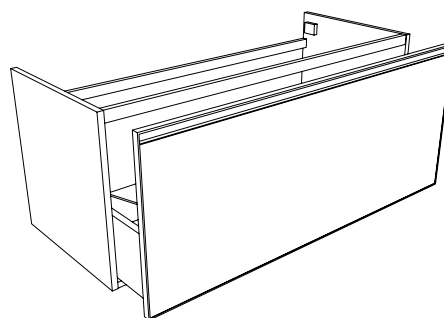

## BCK945 Cubika / Bloom 120

Base portaconsolle H50 - 1 cassetto  
per consolle Bloom 120

Complementi: Consolle Bloom 120 (BM120L)  
Rubinetti lavabo linea ONE - NOKÉ - FOLD - X1 - STIL  
Accessori linea TWO - HOOP - FOLD

Accessori tecnici: Sifone cromo (SIFL/CR)  
Sifone telescopico cromo (SIFL066)

Dim. Imballo cm | Peso 38,7 kg | Pz. Pallet n°

vista zenitale / zenital view

assonometria / axonometry

vista frontale / frontal view

sezione longitudinale / section

dimensioni in mm

<http://www.ceramicaflaminia.it/collezione/bloom/>

©ceramicaflaminiaspa - è vietata la copia, la pubblicazione e la riproduzione anche parziale se non autorizzata