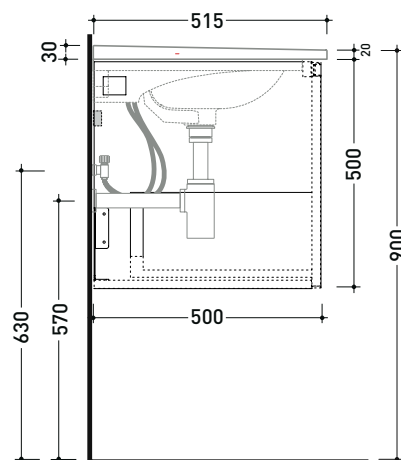

Accessori tecnici: Sifone cromo (SIFL/CR)  
Sifone telescopico cromo (SIFL066)

Dim. Imballo cm | Peso 38,7 kg | Pz. Pallet n°

vista zenitale / zenital view

assonometria / axonometry

vista frontale / frontal view

sezione longitudinale / section

dimensioni in mm

<http://www.ceramicaflaminia.it/collezione/bloom/>

©ceramicaflaminiaspa - è vietata la copia, la pubblicazione e la riproduzione anche parziale se non autorizzata