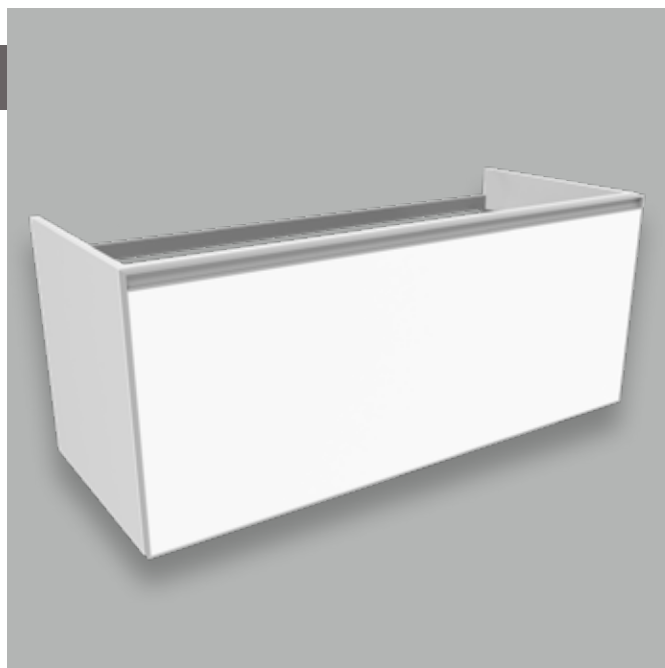

## BCK945 Cubika / Bloom 120

Base portaconsolle H50 - 1 cassetto  
per consolle Bloom 120

Complementi: Consolle Bloom 120 (BM120L)  
Rubinetti lavabo linea ONE - NOKÉ - FOLD - X1 - STIL  
Accessori linea TWO - HOOP - FOLD

Accessori tecnici: Sifone cromo (SIFL/CR)  
Sifone telescopico cromo (SIFL066)

Dim. Imballo cm | Peso 38,7 kg | Pz. Pallet n°

vista zenitale / zenital view

assonometria / axonometry

vista frontale / frontal view