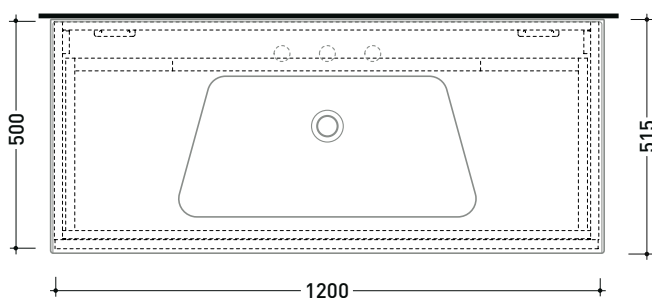

Accessori tecnici: Sifone cromo (SIFL/CR)  
Sifone telescopico cromo (SIFL066)

Dim. Imballo cm | Peso 38,7 kg | Pz. Pallet n°

vista zenitale / zenital view

assonometria / axonometry

vista frontale / frontal view

sezione longitudinale / section

dimensioni in mm

<http://www.ceramicaflaminia.it/collezione/bloom/>

©ceramicaflaminiaspa - è vietata la copia, la pubblicazione e la riproduzione anche parziale se non autorizzata