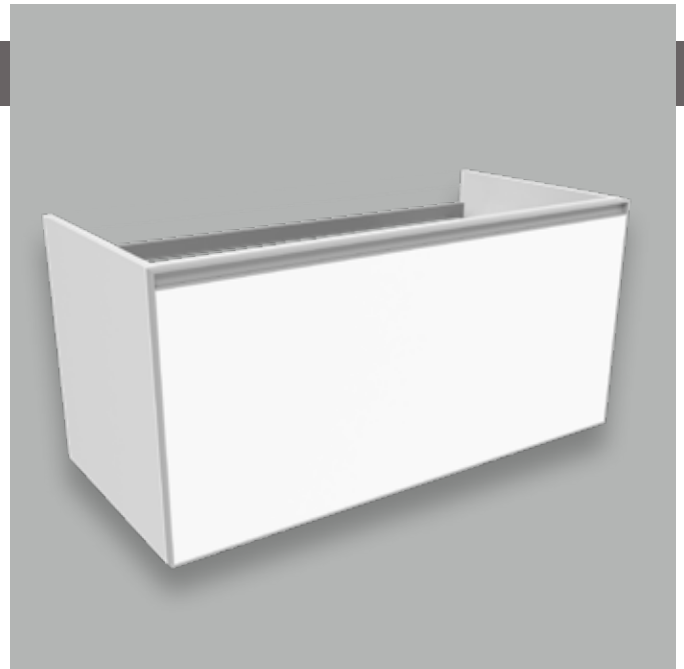

2024

BCK893 Cubika / Bloom 105

Base portaconsolle H50 - 1 cassetto
per consolle Bloom 105

Complementi: Consolle Bloom 105 (BM105L)
Rubinetti lavabo linea ONE - NOKÉ - FOLD - X1 - STIL
Accessori linea TWO - HOOP - FOLD

Accessori tecnici: Sifone cromo (SIFL/CR)
Sifone telescopico cromo (SIFL066)

Dim. Imballo cm | Peso 35,7 kg | Pz. Pallet n°

vista zenitale / zenital view

assonometria / axonometry

vista frontale / frontal view

sezione longitudinale / section

dimensioni in mm

<http://www.ceramicaflaminia.it/collezione/bloom/>

©ceramicaflaminiaspa - è vietata la copia, la pubblicazione e la riproduzione anche parziale se non autorizzata