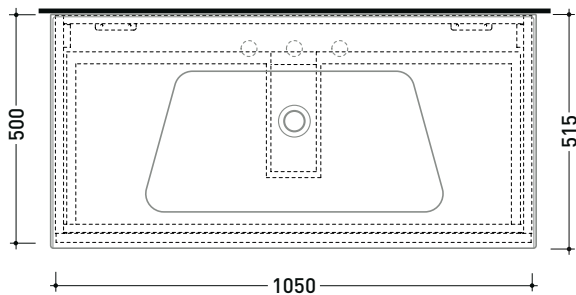

2024

BCK893 Cubika / Bloom 105

Base portaconsolle H50 - 1 cassetto
per consolle Bloom 105

Complementi: Consolle Bloom 105 (BM105L)
Rubinetti lavabo linea ONE - NOKÉ - FOLD - X1 - STIL
Accessori linea TWO - HOOP - FOLD

Accessori tecnici: Sifone cromo (SIFL/CR)
Sifone telescopico cromo (SIFL066)

Dim. Imballo cm | Peso 35,7 kg | Pz. Pallet n°

vista zenitale / zenital view

assonometria / axonometry

vista frontale / frontal view

sezione longitudinale / section

dimensioni in mm

<http://www.ceramicaflaminia.it/collezione/bloom/>

©ceramicaflaminiaspa - è vietata la copia, la pubblicazione e la riproduzione anche parziale se non autorizzata