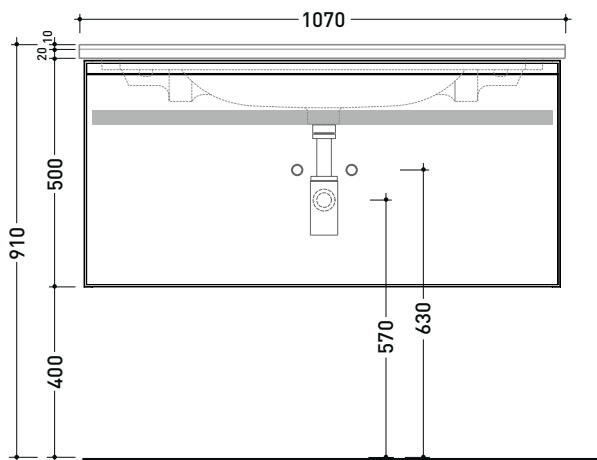

2024

BCK893 Cubika / Bloom 105

Base portaconsolle H50 - 1 cassetto
per consolle Bloom 105

Complementi: Consolle Bloom 105 (BM105L)
Rubinetti lavabo linea ONE - NOKÉ - FOLD - X1 - STIL
Accessori linea TWO - HOOP - FOLD

Accessori tecnici: Sifone cromo (SIFL/CR)
Sifone telescopico cromo (SIFL066)

Dim. Imballo cm | Peso 35,7 kg | Pz. Pallet n°

vista zenitale / zenital view

assonometria / axonometry

vista frontale / frontal view

sezione longitudinale / section

dimensioni in mm

<http://www.ceramicaflaminia.it/collezione/bloom/>

©ceramicaflaminiaspa - è vietata la copia, la pubblicazione e la riproduzione anche parziale se non autorizzata