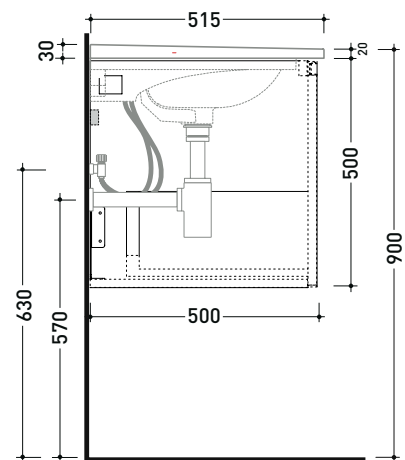

2024

BCK893 Cubika / Bloom 105

Base portaconsolle H50 - 1 cassetto
per consolle Bloom 105

Complementi: Consolle Bloom 105 (BM105L)
Rubinetti lavabo linea ONE - NOKÉ - FOLD - X1 - STIL
Accessori linea TWO - HOOP - FOLD

Accessori tecnici: Sifone cromo (SIFL/CR)
Sifone telescopico cromo (SIFL066)

Dim. Imballo cm | Peso 35,7 kg | Pz. Pallet n°

vista zenitale / zenital view

assonometria / axonometry

vista frontale / frontal view

sezione longitudinale / section

dimensioni in mm

<http://www.ceramicaflaminia.it/collezione/bloom/>

©ceramicaflaminiaspa - è vietata la copia, la pubblicazione e la riproduzione anche parziale se non autorizzata