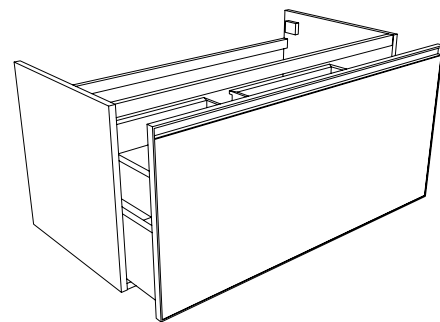

2024

BCK893 Cubika / Bloom 105

Base portaconsolle H50 - 1 cassetto
per consolle Bloom 105

Complementi: Consolle Bloom 105 (BM105L)
Rubinetti lavabo linea ONE - NOKÉ - FOLD - X1 - STIL
Accessori linea TWO - HOOP - FOLD

Accessori tecnici: Sifone cromo (SIFL/CR)
Sifone telescopico cromo (SIFL066)

Dim. Imballo cm | Peso 35,7 kg | Pz. Pallet n°

vista zenitale / zenital view

assonometria / axonometry

vista frontale / frontal view

sezione longitudinale / section

dimensioni in mm

<http://www.ceramicaflaminia.it/collezione/bloom/>

©ceramicaflaminiaspa - è vietata la copia, la pubblicazione e la riproduzione anche parziale se non autorizzata