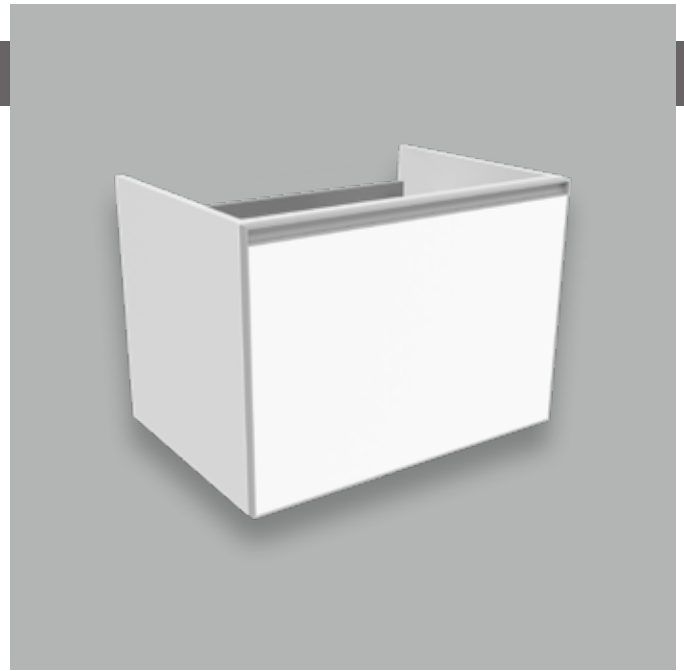

## BCK876 Cubika / Bloom 70

Base portaconsolle H50 - 1 cassetto  
per consolle Bloom 70

Complementi: Consolle Bloom 70 (BM70L)  
Rubinetti lavabo linea ONE - NOKÉ - FOLD - X1 - STIL  
Accessori linea TWO - HOOP - FOLD

Accessori tecnici: Sifone salvaspazio (SIFL03)

Dim. Imballo cm | Peso 23,8 kg | Pz. Pallet n°

vista zenitale / zenital view

assonometria / axonometry

vista frontale / frontal view

sezione longitudinale / section