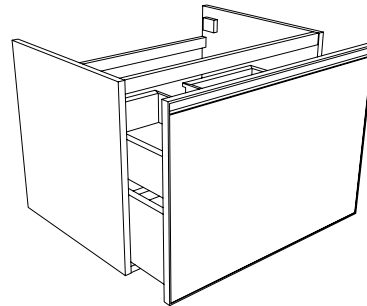

## BCK876 Cubika / Bloom 70

Base portaconsolle H50 - 1 cassetto  
per consolle Bloom 70

Complementi: Consolle Bloom 70 (BM70L)  
Rubinetti lavabo linea ONE - NOKÉ - FOLD - X1 - STIL  
Accessori linea TWO - HOOP - FOLD

Accessori tecnici: Sifone salvaspazio (SIFL03)

Dim. Imballo cm | Peso 23,8 kg | Pz. Pallet n°

vista zenitale / zenital view

assonometria / axonometry

vista frontale / frontal view

sezione longitudinale / section