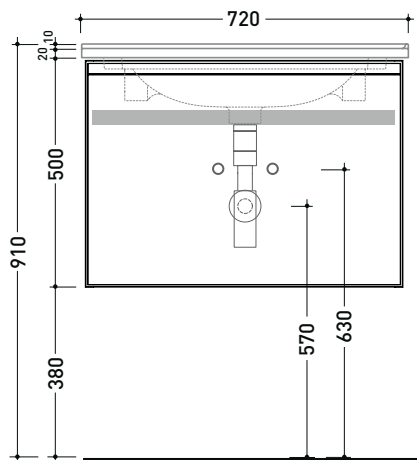

Accessori tecnici: Sifone salvaspazio (SIFL03)

Dim. Imballo cm | Peso 23,8 kg | Pz. Pallet n°

vista zenitale / zenital view

assonometria / axonometry

vista frontale / frontal view

sezione longitudinale / section

dimensioni in mm