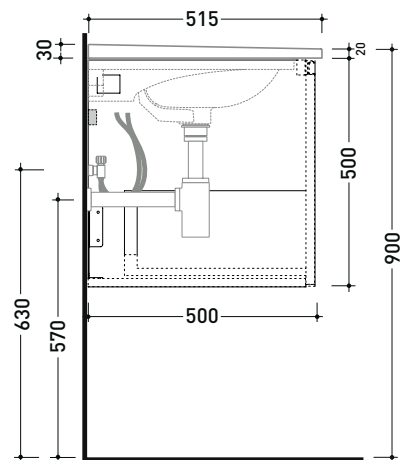

Accessori tecnici: Sifone salvaspazio (SIFL03)

Dim. Imballo cm | Peso 23,8 kg | Pz. Pallet n°

vista zenitale / zenital view

assonometria / axonometry

vista frontale / frontal view

sezione longitudinale / section

dimensioni in mm