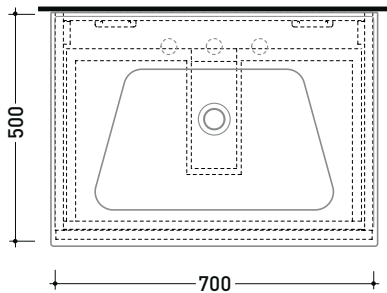

## BCK876 Cubika / Bloom 70

Base portaconsolle H50 - 1 cassetto  
per consolle Bloom 70

Complementi: Consolle Bloom 70 (BM70L)  
Rubinetti lavabo linea ONE - NOKÉ - FOLD - X1 - STIL  
Accessori linea TWO - HOOP - FOLD

Accessori tecnici: Sifone salvaspazio (SIFL03)

Dim. Imballo cm | Peso 23,8 kg | Pz. Pallet n°

vista zenitale / zenital view

assonometria / axonometry

vista frontale / frontal view

sezione longitudinale / section

dimensioni in mm