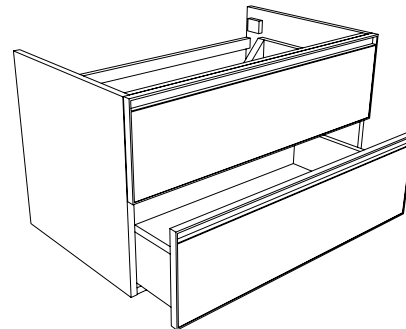

2024

BCK815 Cubika / Bloom 85

Base portaconsolle H50 - 2 cassetti
per consolle Bloom 85

Complementi: Consolle Bloom 85 (BM85L)
Rubinetti lavabo linea ONE - NOKÉ - FOLD - X1 - STIL
Accessori linea TWO - HOOP - FOLD

Accessori tecnici: Sifone salvaspazio (SIFL03)

Dim. Imballo cm | Peso 34,6 kg | Pz. Pallet n°

vista zenitale / zenital view

assonometria / axonometry

vista frontale / frontal view

sezione longitudinale / section