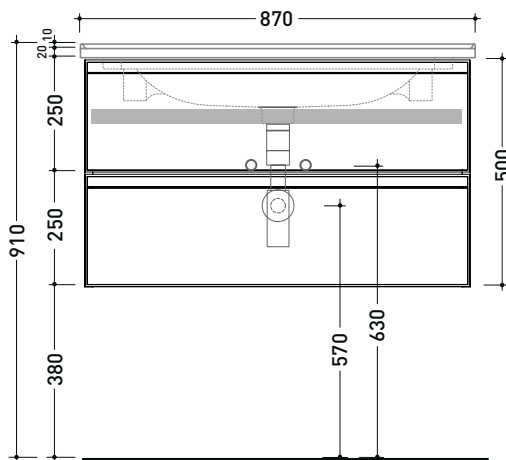

2024

BCK815 Cubika / Bloom 85

Base portaconsolle H50 - 2 cassetti
per consolle Bloom 85

Complementi: Consolle Bloom 85 (BM85L)
Rubinetti lavabo linea ONE - NOKÉ - FOLD - X1 - STIL
Accessori linea TWO - HOOP - FOLD

Accessori tecnici: Sifone salvaspazio (SIFL03)

Dim. Imballo cm | Peso 34,6 kg | Pz. Pallet n°

vista zenitale / zenital view

assonometria / axonometry

vista frontale / frontal view

sezione longitudinale / section

dimensioni in mm

<http://www.ceramicafiaminia.it/collezione/bloom/>

©ceramicafiaminiaspa - è vietata la copia, la pubblicazione e la riproduzione anche parziale se non autorizzata

giugno 2024