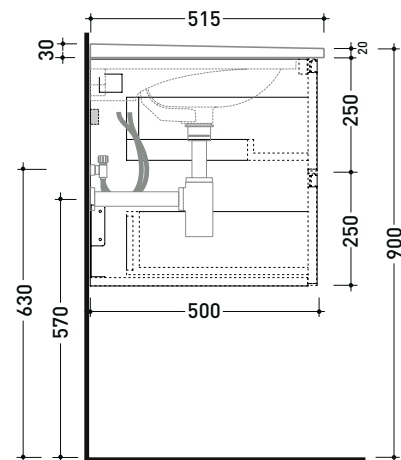

2024

BCK815 Cubika / Bloom 85

Base portaconsolle H50 - 2 cassetti
per consolle Bloom 85

Complementi: Consolle Bloom 85 (BM85L)
Rubinetti lavabo linea ONE - NOKÉ - FOLD - X1 - STIL
Accessori linea TWO - HOOP - FOLD

Accessori tecnici: Sifone salvaspazio (SIFL03)

Dim. Imballo cm | Peso 34,6 kg | Pz. Pallet n°

vista zenitale / zenital view

assonometria / axonometry

vista frontale / frontal view

sezione longitudinale / section

dimensioni in mm

<http://www.ceramicafiaminia.it/collezione/bloom/>

©ceramicafiaminiaspa - è vietata la copia, la pubblicazione e la riproduzione anche parziale se non autorizzata

giugno 2024