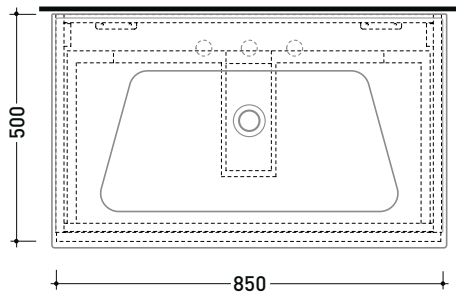

2024

BCK815 Cubika / Bloom 85

Base portaconsolle H50 - 2 cassetti
per consolle Bloom 85

Complementi: Consolle Bloom 85 (BM85L)
Rubinetti lavabo linea ONE - NOKÉ - FOLD - X1 - STIL
Accessori linea TWO - HOOP - FOLD

Accessori tecnici: Sifone salvaspazio (SIFL03)

Dim. Imballo cm | Peso 34,6 kg | Pz. Pallet n°

vista zenitale / zenital view

assonometria / axonometry

vista frontale / frontal view

sezione longitudinale / section

dimensioni in mm

<http://www.ceramicafiaminia.it/collezione/bloom/>

©ceramicafiaminiaspa - è vietata la copia, la pubblicazione e la riproduzione anche parziale se non autorizzata

giugno 2024