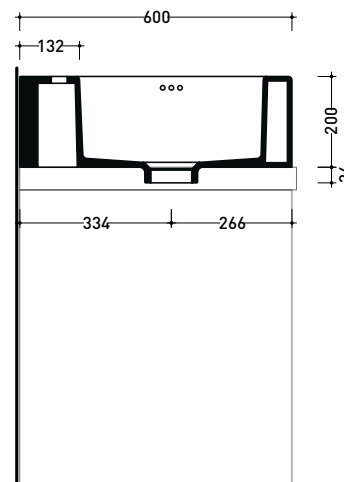

Dim. Imballo cm | Peso 55 kg | Pz. Pallet n° 8

CE UNI EN 13310

vista zenitale / zenital view

fori consigliati sul piano  
suggested holes on the top

vista zenitale / zenital view

vista frontale / frontal view

sezione longitudinale / section