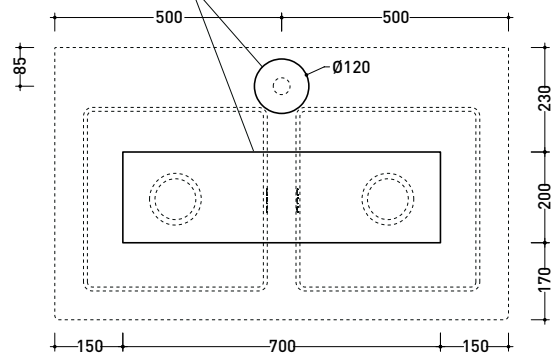

## 5051AF Acquafood

Lavello da cucina doppia vasca da appoggio con foro rubi. centrale

• con troppopieno • senza foro su richiesta

Complementi: Miscelatore lavello linea STIL (ST200ACC)

Accessori tecnici: sifone per lavello (SIFAF)  
piletta con cestello per lavello (PL435ACC)

Dim. Imballo cm | Peso 55 kg | Pz. Pallet n° 8

CE UNI EN 13310

vista zenitale / zenital view

fori consigliati sul piano  
suggested holes on the top

vista zenitale / zenital view

vista frontale / frontal view

sezione longitudinale / section