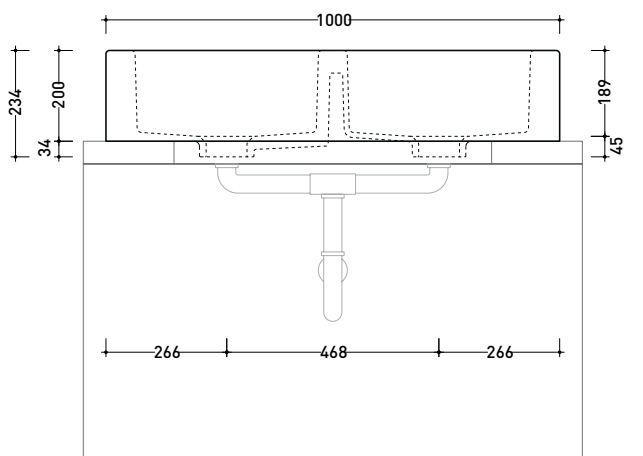

Dim. Imballo cm | Peso 55 kg | Pz. Pallet n° 8

CE UNI EN 13310

vista zenitale / zenital view

fori consigliati sul piano  
suggested holes on the top

vista zenitale / zenital view

vista frontale / frontal view