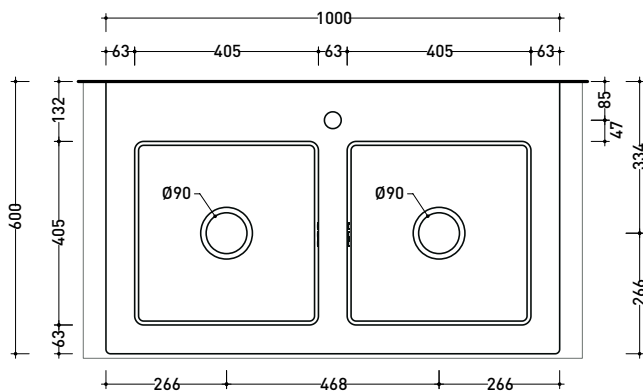

## 5051AF Acquafood

Lavello da cucina doppia vasca da appoggio con foro rubi. centrale

• con troppopieno • senza foro su richiesta

Complementi: Miscelatore lavello linea STIL (ST200ACC)

Accessori tecnici: sifone per lavello (SIFAF)  
piletta con cestello per lavello (PL435ACC)

Dim. Imballo cm | Peso 55 kg | Pz. Pallet n° 8

CE UNI EN 13310

vista zenitale / zenital view

fori consigliati sul piano  
suggested holes on the top

vista zenitale / zenital view

vista frontale / frontal view

sezione longitudinale / section