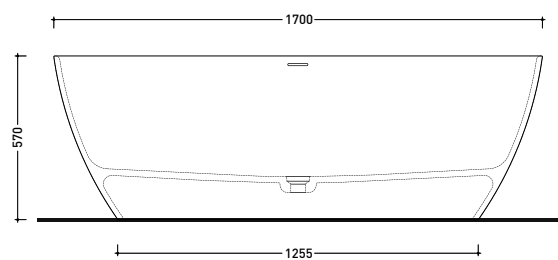

Dim. Imballo

Peso - kg

Pz. Palet n° 1

UNI EN 14516 - CL1

Dop-No14516

Preinstallazione - Preinstallation

vista zenitale / zenital view

SOLID SURFACE	GLOSSY GELCOAT
Peso Netto Net Weight = 113 Kg	Peso Netto Net Weight = 135 Kg
Peso Lordo Gross Weight = 148 Kg	Peso Lordo Gross Weight = 170 Kg
Capacità Max / Max Capacity = 310 L	

vista frontale / frontal view

sezione laterale / section

vista laterale / lateral view

sezione longitudinale / section

sizes in mm

Please consider a 2% tolerance on indicated measurements