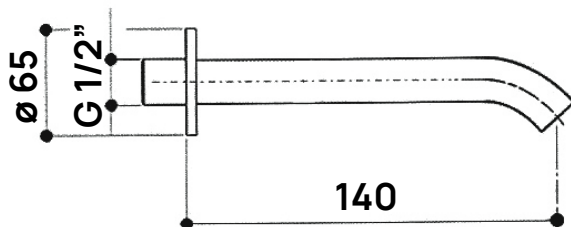

Package dim.

Weight **9,6 kg**

Pz. Pallet n° -

vista zenitale / zenital view

vista frontale / frontal view

vista laterale / lateral view

sizes in mm

art. AP296