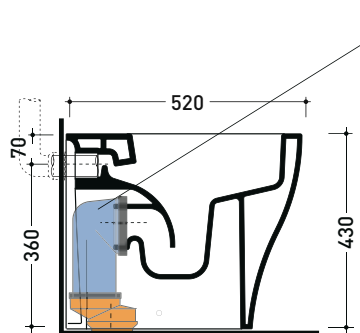

da /from 100 a/to 120 mm

sezione longitudinale / section

art. LK1012 (LKR90+LKR40)
connessioni di scarico
(in dotazione)
drainage connector
(included in the box)