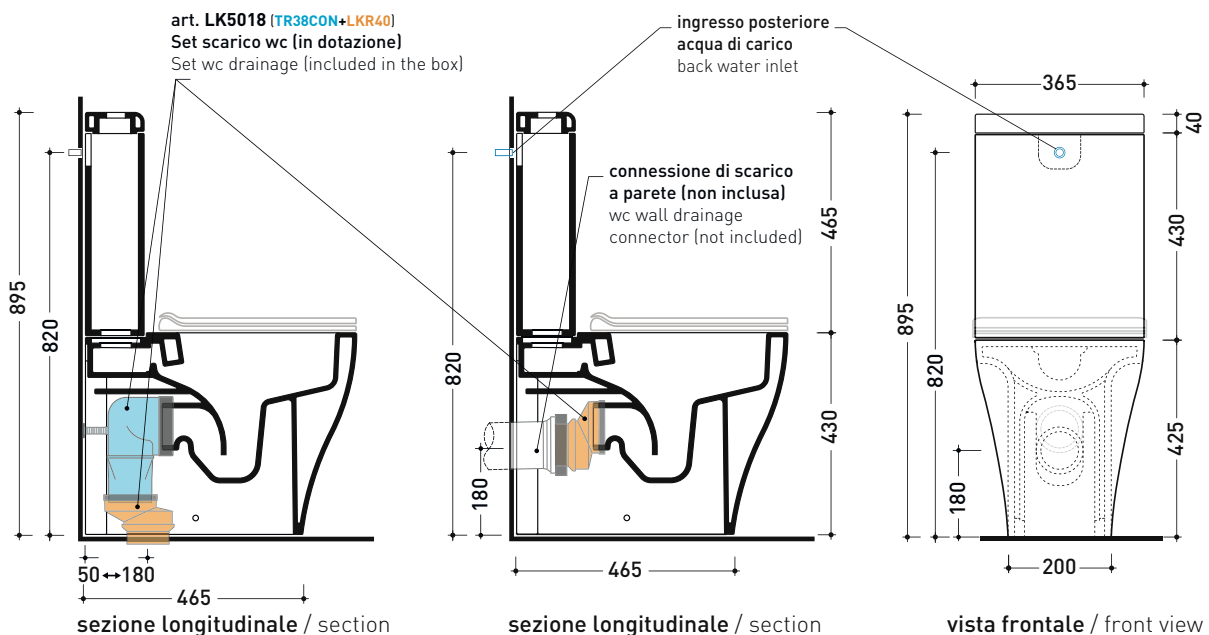

Complements: Line accessories: TWO - HOOP - FOLD - STIL

Package dim. wc	cm	Weight	34 kg	Pz. Pallet n°	18
Package dim. cistern	cm	Weight	14 kg	Pz. Pallet n°	36

UNI EN 997

Dop-No997

pag. 2/2

vista zenitale / zenital view