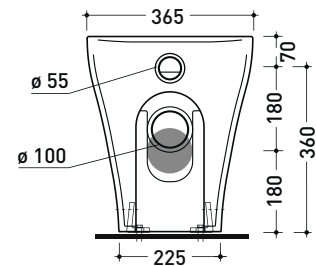

vista retro / back view