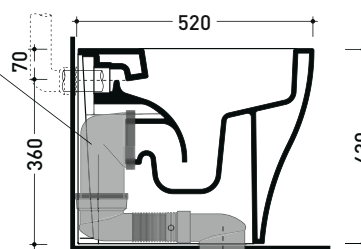

SCARICO A PAVIMENTO
PREDISPOSTO DA 5 A 32 CM
ARRANGEMENT DISCHARGE
TO FLOOR FROM 5 TO 32 CM

connessioni di scarico
da acquistare
separatamente
drainage connector
to be purchased separately