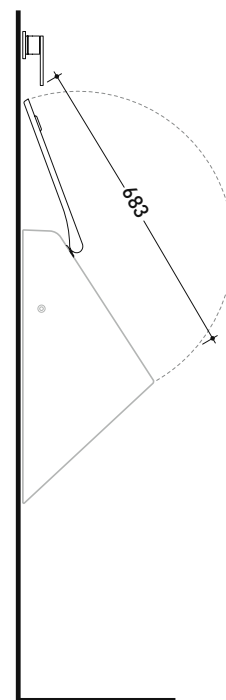

Complements: App urinal (AP28G)

Package dim. cm

Weight 1,3 kg

Pz. Pallet n° -

vista frontale / frontal view

vista laterale / lateral view

vista frontale / frontal view

vista laterale / lateral view