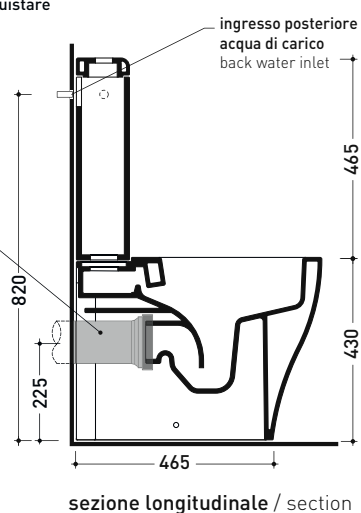

Package dim. wc | Weight 33 kg | Pz. Pallet n° 18

Package dim. cistern | Weight 14 kg | Pz. Pallet n° 36

Dop-No997

pag. 1/2

vista zenitale / zenital view

sezione longitudinale / section

sezione longitudinale / section