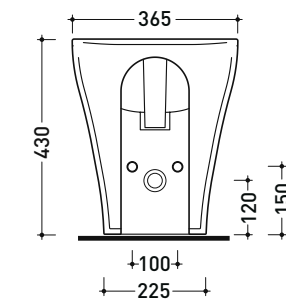

Pz. Pallet n° **15**

CE UNI EN 14528 - CL20 Dop-No14528

vista zenitale / zenital view

vista laterale / lateral view

sezione longitudinale / section

vista retro / back view

sizes in mm

Please consider a 2% tolerance on indicated measurements