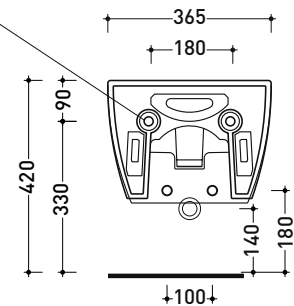

Package dim.

Weight 16,7 kg

Pz. Pallet n° 18

UNI EN 14528 - CL20 Dop-No14528

vista zenitale / zenital view

vista laterale / lateral view

sezione longitudinale / section

art. 9008
 kit di fissaggio
 Fischer (in dotazione)
 Fischer fixing kit
 (included in the box)