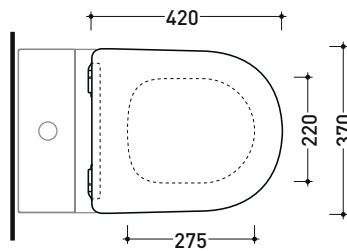

APCW07

SLIM SHORT oft-closing thermosetting seat&cover with **quick-release hinges** suitable for APP monoblock wc

Complements: App monoblock Wc (AP116G - AP116RG)

Package dim.

Weight **3 kg**

Pz. Pallet n° -

art. AP116G - AP116RG
vista zenitale / zenital view