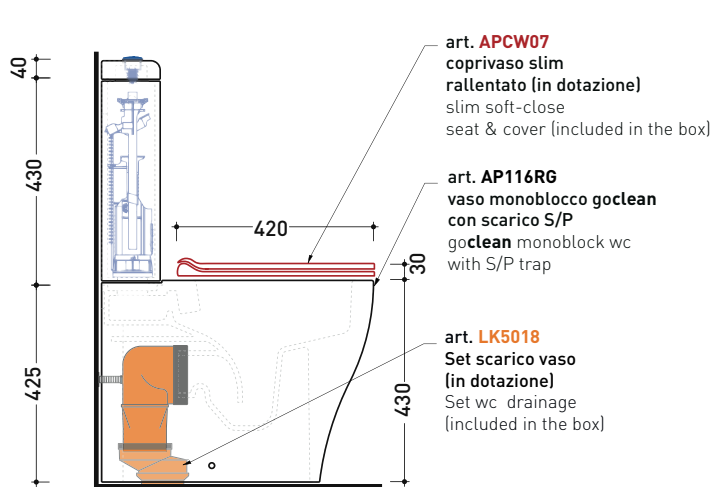

Complements: Line accessories: TWO - HOOP - FOLD - STIL

Package dim. wc	cm	Weight	34 kg	Pz. Pallet n°	18
Package dim. cistern	cm	Weight	14 kg	Pz. Pallet n°	36

UNI EN 997

Dop-No997

pag. 1/2

vista zenitale / zenital view