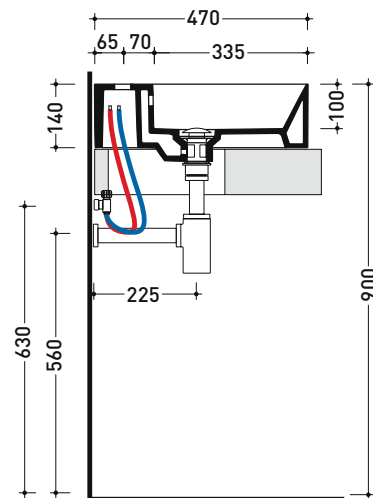

Package dim. | Weight 38,5 kg | Pz. Pallet n° 10

CE UNI EN 14688 - CL20 Dop-No14688

vista zenitale / zenital view

vista zenitale / zenital view

vista frontale / frontal view

sezione longitudinale / section