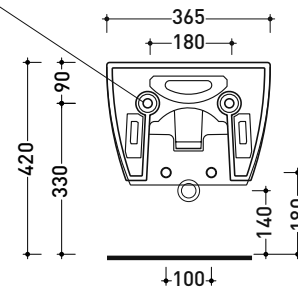

Package dim.

Weight 17,5 kg

Pz. Pallet n° 18

CE UNI EN 14528 - CL20 Dop-No14528

vista zenitale / zenital view

vista laterale / lateral view

sezione longitudinale / section

art. 9008
 kit di fissaggio
 Fischer (in dotazione)
 Fischer fixing kit
 (included in the box)