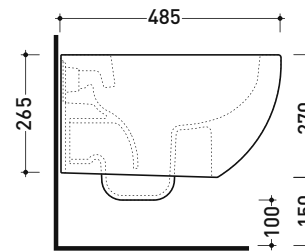

vista laterale / lateral view