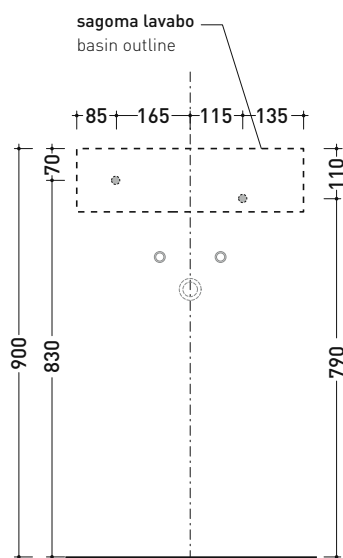

Package dim.

Weight 21 kg

Pz. Pallet n° -

UNI EN 14688 - CL00 Dop-No14688

pag. 1/2

foro consigliato sul piano
suggested hole on the top

vista zenitale / zenital view

sizes in mm

Package dim.

Weight 21 kg

Pz. Pallet n° -

UNI EN 14688 - CL00 Dop-No14688

pag. 2/2

vista zenitale / zenital view

vista frontale / frontal view

*** ATTENZIONE / ATTENTION:**
 utilizzare il sifone salvaspazio art. SIFLSP
 to use the space-saving siphon art. SIFLSP

vista zenitale / zenital view

sezione longitudinale / section

sizes in mm

Please consider a 2% tolerance on indicated measurements

AP8551 AppLight 8551

Countertop - wall hung - suitable for vanity unit basin 85x51 cm with right ledge

Package dim. | Weight 11 kg | Pz. Pallet n° 40

CE UNI EN 14688 - CL00 Dop-No14688

vista zenitale / zenital view

vista frontale / frontal view

vista frontale fissaggio lavabo
fixing basin frontal view

sezione longitudinale / section