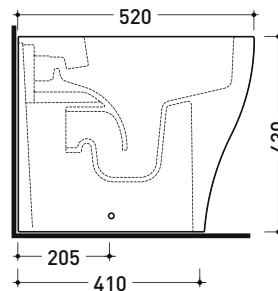

vista laterale / lateral view