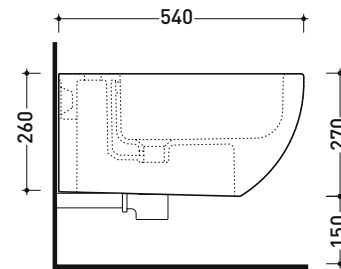

Package dim.

Weight 17,5 kg

Pz. Pallet n° 18

CE UNI EN 14528 - CL20 Dop-No14528

vista zenitale / zenital view

vista laterale / lateral view

sezione longitudinale / section

art. 9008
 kit di fissaggio
 Fischer (in dotazione)
 Fischer fixing kit
 (included in the box)