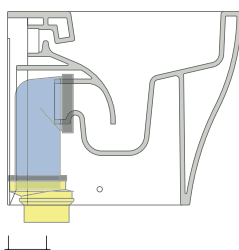

LK8010 (SET: LKR90+LKR20)

da/from 80 a/to 100 mm