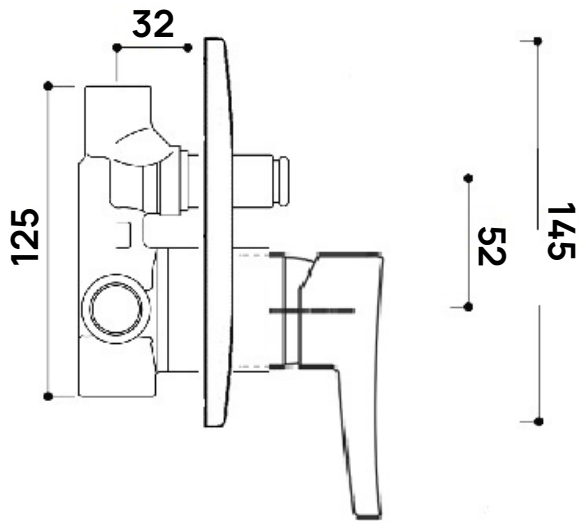

Package dim.

Weight **9,6 kg**

Pz. Pallet n° -

vista zenitale / zenital view

vista frontale / frontal view

vista laterale / lateral view

sizes in mm

art. AP296