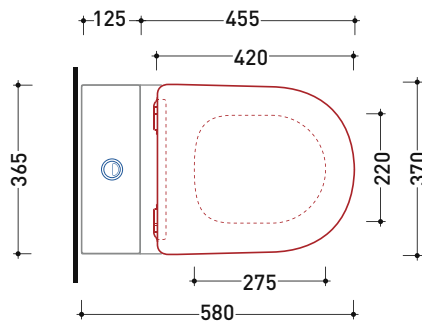

Complements: Line accessories: TWO - HOOP - FOLD - STIL

Package dim. wc	cm	Weight	34 kg	Pz. Pallet n°	18
Package dim. cistern	cm	Weight	14 kg	Pz. Pallet n°	36

UNI EN 997

Dop-No997

pag. 1/2

vista zenitale / zenital view