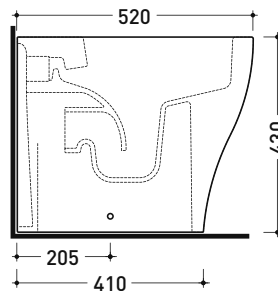

vista laterale / lateral view