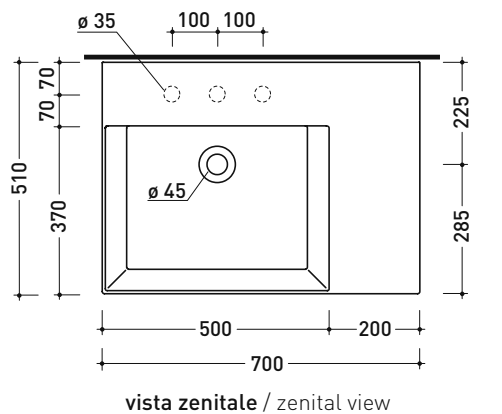

Package dim.

Weight 21 kg

Pz. Pallet n° -

UNI EN 14688 - CL00 Dop-No14688

pag. 1/2

foro consigliato sul piano
suggested hole on the top

vista zenitale / zenital view

sizes in mm