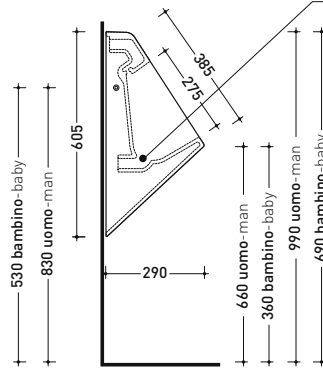

vista laterale / lateral view