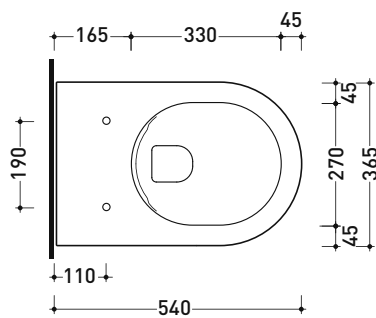

vista zenitale / zenital view