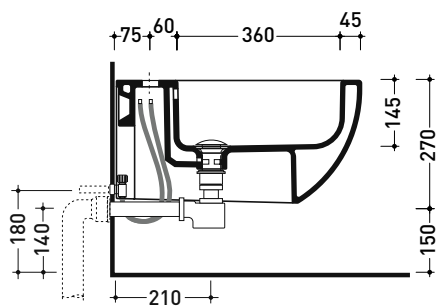

Package dim.

Weight 17,5 kg

Pz. Pallet n° 18

CE UNI EN 14528 - CL20 Dop-No14528

vista zenitale / zenital view

vista laterale / lateral view

sezione longitudinale / section

art. 9008
 kit di fissaggio
 Fischer (in dotazione)
 Fischer fixing kit
 (included in the box)