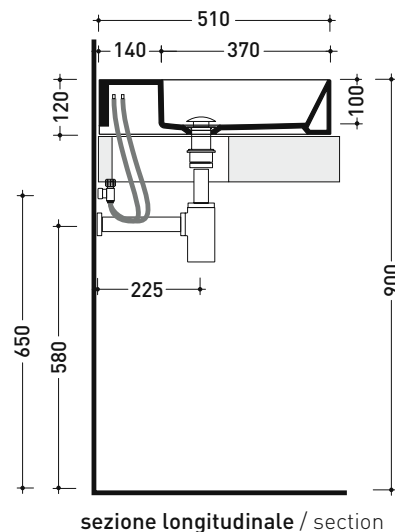

Package dim.

Weight 21 kg

Pz. Pallet n° -

UNI EN 14688 - CL00 Dop-No14688

pag. 1/2

foro consigliato sul piano
suggested hole on the top

vista zenitale / zenital view

sizes in mm