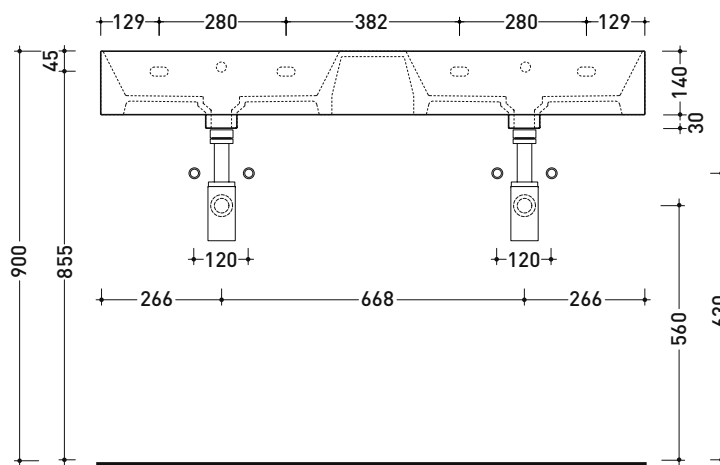

Package dim.

Weight **7 kg**

Pz. Pallet n° **42**

UNI EN 14688 - CL00 Dop-No14688

vista zenitale / zenital view

vista zenitale / zenital view

vista frontale / frontal view

sezione longitudinale / section

Package dim.

Weight **11 kg**

Pz. Pallet n° **30**

CE UNI EN 14688 - CL00 Dop-No14688

vista zenitale / zenital view

vista zenitale / zenital view

vista frontale / frontal view

sezione longitudinale / section

Package dim. | Weight 38,5 kg | Pz. Pallet n° 10

CE UNI EN 14688 - CL20 Dop-No14688

vista zenitale / zenital view

vista zenitale / zenital view

vista frontale / frontal view

sezione longitudinale / section