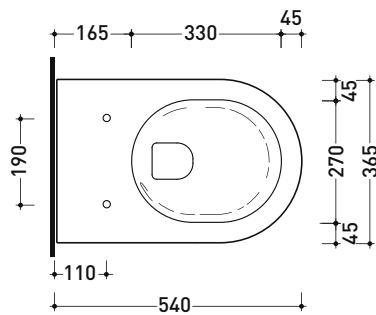

vista zenitale / zenital view