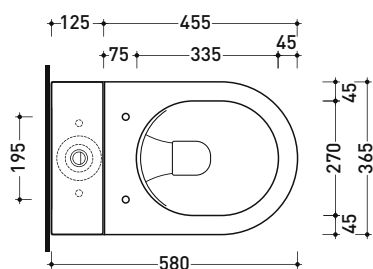

Package dim. wc | Weight 33 kg | Pz. Pallet n° 18

Package dim. cistern | Weight 14 kg | Pz. Pallet n° 36

Dop-No997

pag. 1/2

vista zenitale / zenital view

sezione longitudinale / section

sezione longitudinale / section