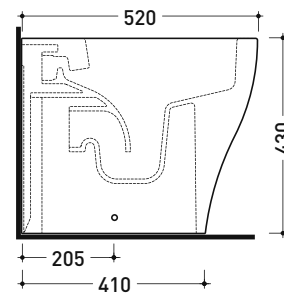

vista laterale / lateral view