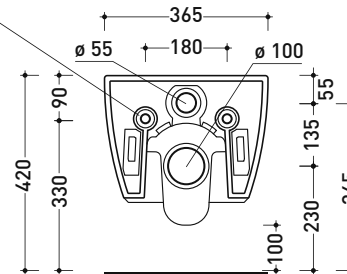

vista retro / back view