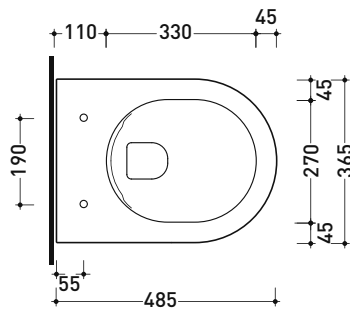

Accessori tecnici: Staffa di fissaggio universale per vasi e bidet sospesi (41/P)

Dim. Imballo cm | Peso 21,5 kg | Pz. Pallet n° 18

CE UNI EN 997

Dop-No997

FLAMINIA consiglia l'abbinamento di questo Wc con passo rapido/flussometro e cassette alte tradizionali.