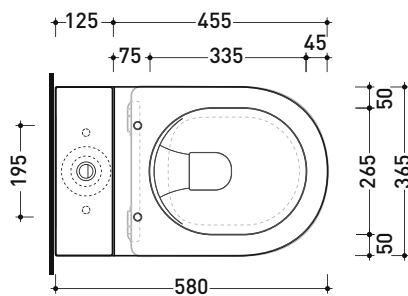

Complements: Line accessories: TWO - HOOP - FOLD - STIL

Package dim. wc	cm	Weight	34 kg	Pz. Pallet n°	18
Package dim. cistern	cm	Weight	14 kg	Pz. Pallet n°	36

UNI EN 997

Dop-No997

pag. 2/2

vista zenitale / zenital view