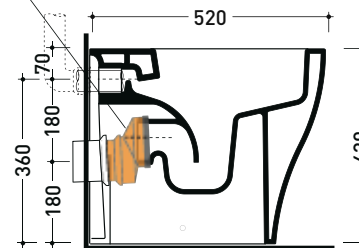

vista laterale / lateral view

vista retro / back view

da /from 100 a/to 120 mm

sezione longitudinale / section

art. LK1012 (LKR90+LKR40)
connessioni di scarico
(in dotazione)
drainage connector
(included in the box)