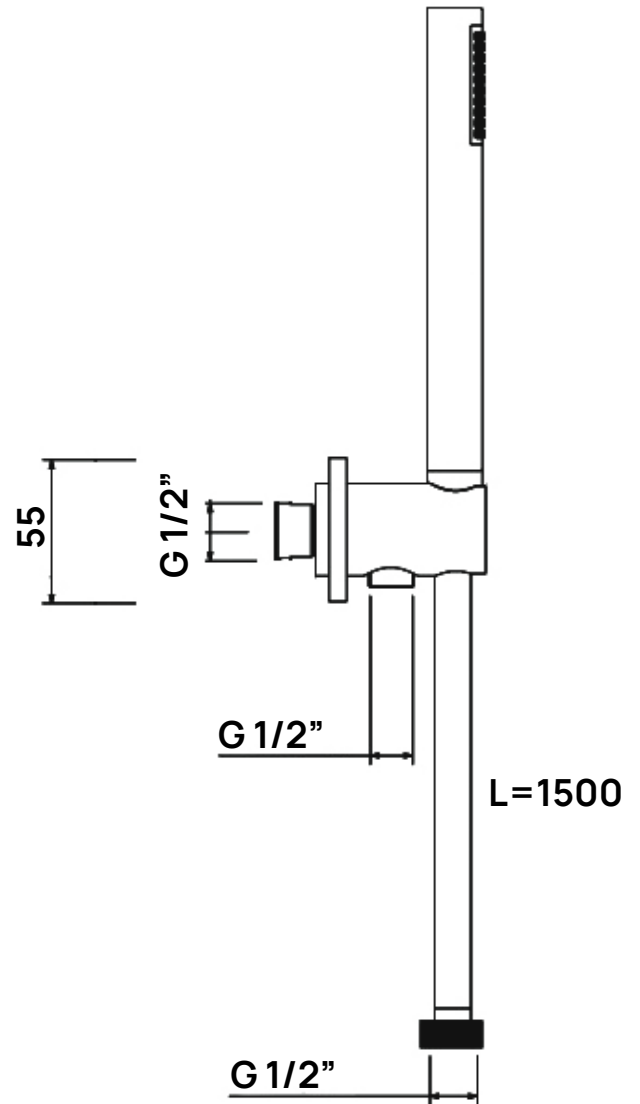

Package dim.

Weight **9,6 kg**

Pz. Pallet n° -

vista zenitale / zenital view

vista frontale / frontal view

vista laterale / lateral view

sizes in mm

art. AP296