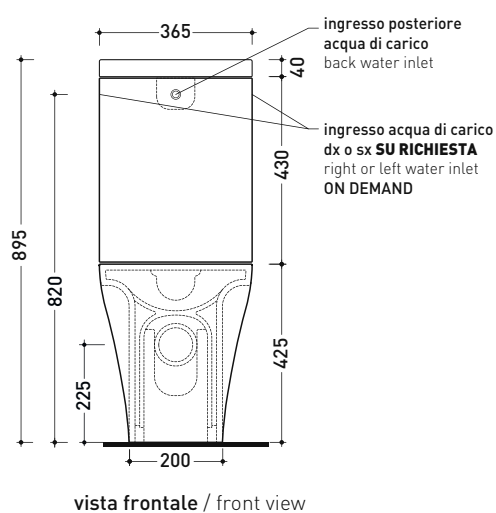

Package dim. wc | Weight 33 kg | Pz. Pallet n° 18

Package dim. cistern | Weight 14 kg | Pz. Pallet n° 36

Dop-No997

pag. 1/2

vista zenitale / zenital view

sezione longitudinale / section

sezione longitudinale / section