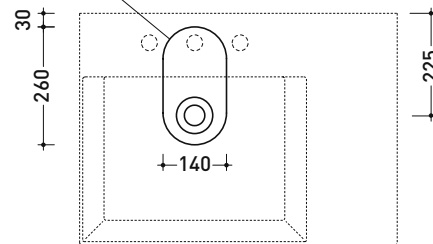

Package dim.

Weight 21 kg

Pz. Pallet n° -

UNI EN 14688 - CL00 Dop-No14688

pag. 1/2

foro consigliato sul piano
suggested hole on the top

vista zenitale / zenital view

sizes in mm