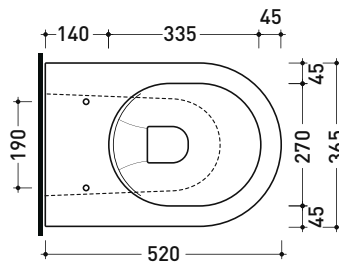

vista zenitale / zenital view