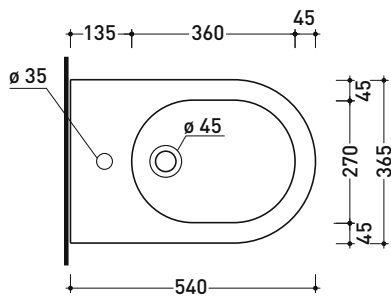

AP218

Wall hung single-hole bidet (fixing kit included art. 9008)

• with overflow • without hole/3 tap hole on demand

Complements: **Line taps bidet:** ONE - NOKÉ - SI - FOLD - X1 - STIL
Line accessories: TWO - HOOP - FOLD

Technical accessories: **Universal fixing bracket for wall hung wc/bidet (41/P)**
Short chrome siphon for bidet (SIFB/CR)
Stop & Go drain (PLSG)
CERAMIC Stop & Go drain (PLCE)
Two piece set chrome tap filters (RF026)

Package dim.

Weight 17,5 kg

Pz. Pallet n° 18

CE UNI EN 14528 - CL20 Dop-No14528

vista zenitale / zenital view