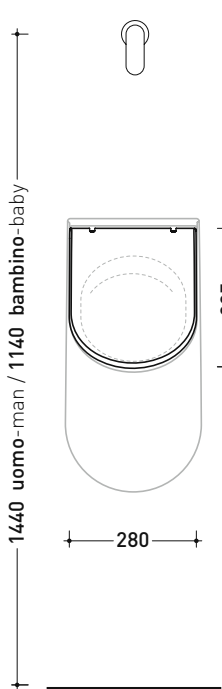

Complements: App urinal (AP28G)

Package dim. cm

Weight 1,3 kg

Pz. Pallet n° -

vista frontale / frontal view

vista laterale / lateral view

vista frontale / frontal view

vista laterale / lateral view