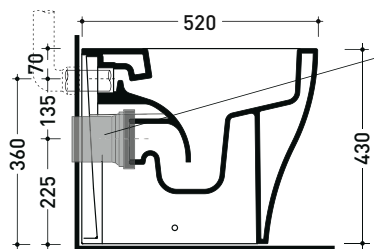

sezione longitudinale / section