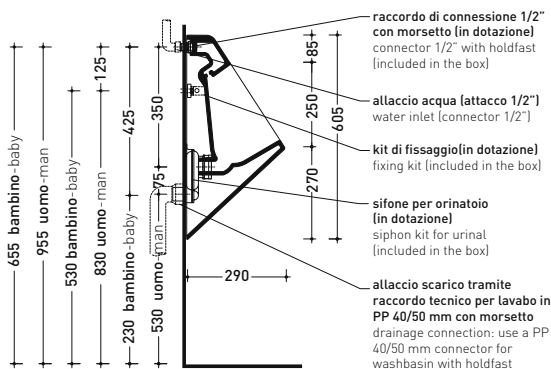

sezione longitudinale / section