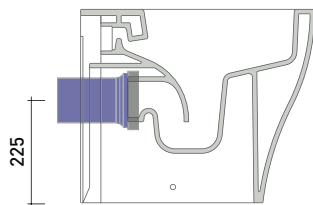

connessioni di scarico
da acquistare
separatamente
drainage connector
to be purchased separately

da/from 50 a/to 320 mm

sezione longitudinale / section

KIT SUITABLE FOR WALL TRAP

LKR00 (SET: LKR00)

KIT SUITABLE FOR FLOOR TRAP