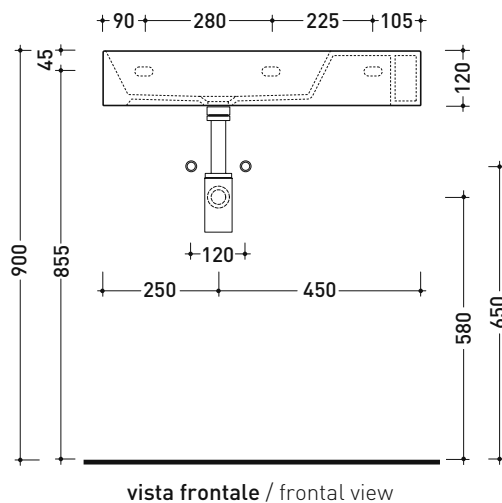

Package dim.

Weight 21 kg

Pz. Pallet n° -

UNI EN 14688 - CL00 Dop-No14688

pag. 1/2

foro consigliato sul piano
suggested hole on the top

vista zenitale / zenital view

sizes in mm