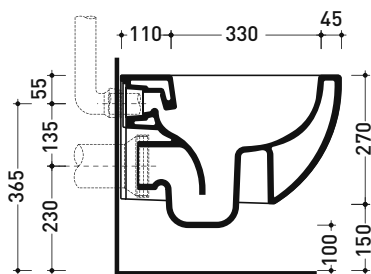

sezione longitudinale / section