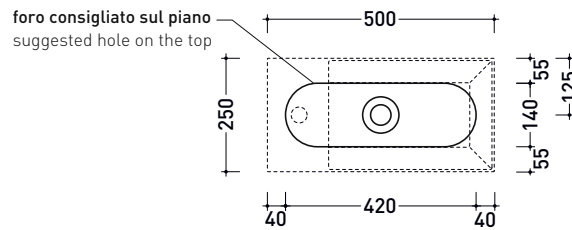

vista zenitale / zenital view