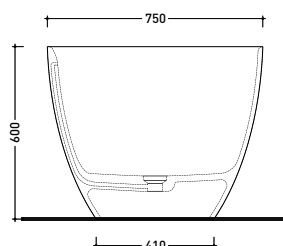

Dim. Imballo

Peso - kg

Pz. Palet n° 1

UNI EN 14516 - CL1

Dop-No14516

vista zenitale / zenital view

SOLID SURFACE	GLOSSY GELCOAT
Peso Netto Net Weight = 85 Kg	Peso Netto Net Weight = 107 Kg
Peso Lordo Gross Weight = 120 Kg	Peso Lordo Gross Weight = 142 Kg
Capacità Max / Max Capacity = 275 L	

vista frontale / frontal view

sezione laterale / section

vista laterale / lateral view

sezione longitudinale / section

sizes in mm

Please consider a 2% tolerance on indicated measurements

2024

AP145V App Tub 145

Dim. Imballo cm | Peso - kg | Pz. Pallet n° 1

UNI EN 14516 - CL1 Dop-No14516

vista zenitale / zenital view

SOLID SURFACE	GLOSSY GELCOAT
Peso Netto Net Weight = 85 Kg	Peso Netto Net Weight = 107 Kg
Peso Lordo Gross Weight = 120 Kg	Peso Lordo Gross Weight = 142 Kg
Capacità Max / Max Capacity = 260 L	

vista frontale / frontal view

sezione laterale / section

vista laterale / lateral view

sezione longitudinale / section

sizes in mm

Please consider a 2% tolerance on indicated measurements