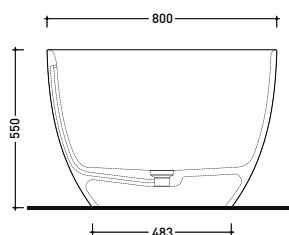

Dim. Imballo

Peso - kg

Pz. Palet n° 1

UNI EN 14516 - CL1

Dop-No14516

Preinstallazione - Preinstallation

vista zenitale / zenital view

SOLID SURFACE	GLOSSY GELCOAT
Peso Netto Net Weight = 120 Kg	Peso Netto Net Weight = 136 Kg
Peso Lordo Gross Weight = 155 Kg	Peso Lordo Gross Weight = 171 Kg
Capacità Max / Max Capacity = 310 L	

vista frontale / frontal view

sezione laterale / section

vista laterale / lateral view

sezione longitudinale / section

sizes in mm

Please consider a 2% tolerance on indicated measurements

2024

AP160V App Tub 160

Dim. Imballo

Peso - kg

Pz. Palet n° 1

UNI EN 14516 - CL1

Dop-No14516

vista zenitale / zenital view

SOLID SURFACE	GLOSSY GELCOAT
Peso Netto Net Weight = 85 Kg	Peso Netto Net Weight = 107 Kg
Peso Lordo Gross Weight = 120 Kg	Peso Lordo Gross Weight = 142 Kg
Capacità Max / Max Capacity = 275 L	

vista frontale / frontal view

sezione laterale / section

vista laterale / lateral view

sezione longitudinale / section

sizes in mm

Please consider a 2% tolerance on indicated measurements