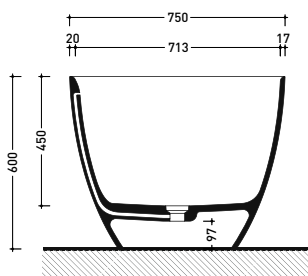

vista frontale / frontal view

sezione laterale / section

vista laterale / lateral view

sezione longitudinale / section

sizes in mm

Please consider a 2% tolerance on indicated measurements

2024

AP160V App Tub 160

Dim. Imballo

Peso - kg

Pz. Palet n° 1

UNI EN 14516 - CL1

Dop-No14516

vista zenitale / zenital view

SOLID SURFACE	GLOSSY GELCOAT
Peso Netto Net Weight = 85 Kg	Peso Netto Net Weight = 107 Kg
Peso Lordo Gross Weight = 120 Kg	Peso Lordo Gross Weight = 142 Kg
Capacità Max / Max Capacity = 275 L	

vista frontale / frontal view

sezione laterale / section

vista laterale / lateral view

sezione longitudinale / section

sizes in mm

Please consider a 2% tolerance on indicated measurements

2024

AP145V App Tub 145

vista frontale / frontal view

sezione laterale / section

vista laterale / lateral view

sezione longitudinale / section

sizes in mm

Please consider a 2% tolerance on indicated measurements