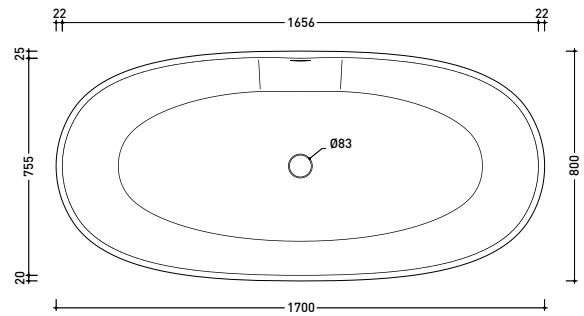

Dim. Imballo

Peso - kg

Pz. Palet n° 1

UNI EN 14516 - CL1

Dop-No14516

Preinstallazione - Preinstallation

vista zenitale / zenital view

SOLID SURFACE	GLOSSY GELCOAT
Peso Netto Net Weight = 120 Kg	Peso Netto Net Weight = 136 Kg
Peso Lordo Gross Weight = 155 Kg	Peso Lordo Gross Weight = 171 Kg
Capacità Max / Max Capacity = 310 L	

vista frontale / frontal view

sezione laterale / section

vista laterale / lateral view

sezione longitudinale / section

sizes in mm

Please consider a 2% tolerance on indicated measurements

2024

AP160V App Tub 160

Dim. Imballo

Peso - kg

Pz. Palet n° 1

UNI EN 14516 - CL1

Dop-No14516

vista zenitale / zenital view

SOLID SURFACE	GLOSSY GELCOAT
Peso Netto Net Weight = 85 Kg	Peso Netto Net Weight = 107 Kg
Peso Lordo Gross Weight = 120 Kg	Peso Lordo Gross Weight = 142 Kg
Capacità Max / Max Capacity = 275 L	

vista frontale / frontal view

sezione laterale / section

vista laterale / lateral view

sezione longitudinale / section

sizes in mm

Please consider a 2% tolerance on indicated measurements