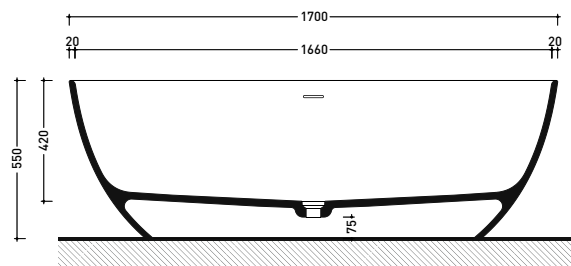

Dim. Imballo

Peso - kg

Pz. Palet n° 1

UNI EN 14516 - CL1

Dop-No14516

Preinstallazione - Preinstallation

vista zenitale / zenital view

SOLID SURFACE	GLOSSY GELCOAT
Peso Netto Net Weight = 120 Kg	Peso Netto Net Weight = 136 Kg
Peso Lordo Gross Weight = 155 Kg	Peso Lordo Gross Weight = 171 Kg
Capacità Max / Max Capacity = 310 L	

vista frontale / frontal view

sezione laterale / section

vista laterale / lateral view

sezione longitudinale / section

sizes in mm

Please consider a 2% tolerance on indicated measurements

2024

AP160V App Tub 160

vista frontale / frontal view

sezione laterale / section

vista laterale / lateral view

sezione longitudinale / section

sizes in mm

Please consider a 2% tolerance on indicated measurements

2024

AP145V App Tub 145

vista frontale / frontal view

sezione laterale / section

vista laterale / lateral view

sezione longitudinale / section

sizes in mm

Please consider a 2% tolerance on indicated measurements