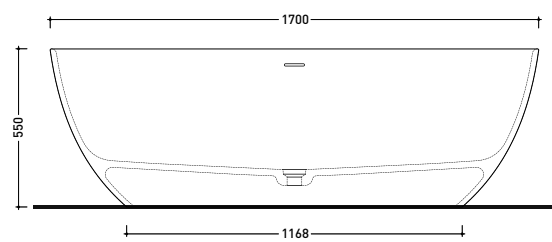

Dim. Imballo

Peso - kg

Pz. Palet n° 1

UNI EN 14516 - CL1

Dop-No14516

Preinstallazione - Preinstallation

vista zenitale / zenital view

SOLID SURFACE	GLOSSY GELCOAT
Peso Netto Net Weight = 120 Kg	Peso Netto Net Weight = 136 Kg
Peso Lordo Gross Weight = 155 Kg	Peso Lordo Gross Weight = 171 Kg
Capacità Max / Max Capacity = 310 L	

vista frontale / frontal view

sezione laterale / section

vista laterale / lateral view

sezione longitudinale / section

sizes in mm

Please consider a 2% tolerance on indicated measurements

2024

AP160V App Tub 160

vista frontale / frontal view

sezione laterale / section

vista laterale / lateral view

sezione longitudinale / section

sizes in mm

Please consider a 2% tolerance on indicated measurements

2024

AP145V App Tub 145

vista frontale / frontal view

sezione laterale / section

vista laterale / lateral view

sezione longitudinale / section

sizes in mm

Please consider a 2% tolerance on indicated measurements