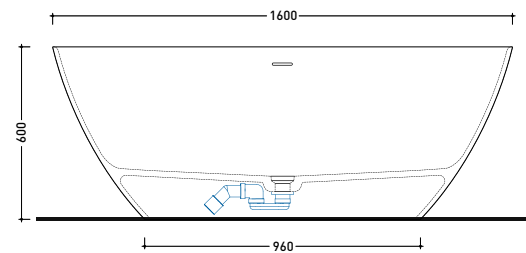

vista frontale / frontal view

sezione laterale / section

vista laterale / lateral view

sezione longitudinale / section

sizes in mm

Please consider a 2% tolerance on indicated measurements

2024

AP160V App Tub 160

Dim. Imballo

Peso - kg

Pz. Palet n° 1

UNI EN 14516 - CL1

Dop-No14516

vista zenitale / zenital view

SOLID SURFACE	GLOSSY GELCOAT
Peso Netto Net Weight = 85 Kg	Peso Netto Net Weight = 107 Kg
Peso Lordo Gross Weight = 120 Kg	Peso Lordo Gross Weight = 142 Kg
Capacità Max / Max Capacity = 275 L	

vista frontale / frontal view

sezione laterale / section

vista laterale / lateral view

sezione longitudinale / section

sizes in mm

Please consider a 2% tolerance on indicated measurements

2024

AP145V App Tub 145

vista frontale / frontal view

sezione laterale / section

vista laterale / lateral view

sezione longitudinale / section

sizes in mm

Please consider a 2% tolerance on indicated measurements