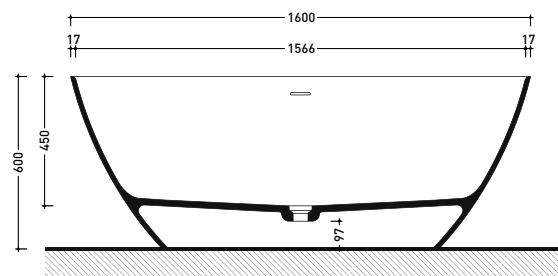

vista frontale / frontal view

sezione laterale / section

vista laterale / lateral view

sezione longitudinale / section

sizes in mm

Please consider a 2% tolerance on indicated measurements

2024

AP160V App Tub 160

Dim. Imballo

Peso - kg

Pz. Palet n° 1

UNI EN 14516 - CL1

Dop-No14516

vista zenitale / zenital view

SOLID SURFACE	GLOSSY GELCOAT
Peso Netto Net Weight = 85 Kg	Peso Netto Net Weight = 107 Kg
Peso Lordo Gross Weight = 120 Kg	Peso Lordo Gross Weight = 142 Kg
Capacità Max / Max Capacity = 275 L	

vista frontale / frontal view

sezione laterale / section

vista laterale / lateral view

sezione longitudinale / section

sizes in mm

Please consider a 2% tolerance on indicated measurements

2024

AP145V App Tub 145

vista frontale / frontal view

sezione laterale / section

vista laterale / lateral view

sezione longitudinale / section

sizes in mm

Please consider a 2% tolerance on indicated measurements