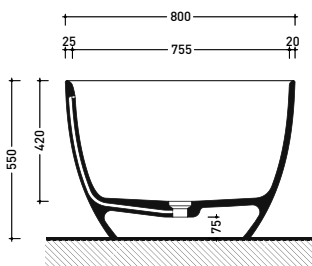

Dim. Imballo

Peso - kg

Pz. Palet n° 1

UNI EN 14516 - CL1

Dop-No14516

Preinstallazione - Preinstallation

vista zenitale / zenital view

SOLID SURFACE	GLOSSY GELCOAT
Peso Netto Net Weight = 120 Kg	Peso Netto Net Weight = 136 Kg
Peso Lordo Gross Weight = 155 Kg	Peso Lordo Gross Weight = 171 Kg
Capacità Max / Max Capacity = 310 L	

vista frontale / frontal view

sezione laterale / section

vista laterale / lateral view

sezione longitudinale / section

sizes in mm

Please consider a 2% tolerance on indicated measurements

2024

AP160V App Tub 160

vista frontale / frontal view

sezione laterale / section

vista laterale / lateral view

sezione longitudinale / section

sizes in mm

Please consider a 2% tolerance on indicated measurements

2024

AP145V App Tub 145

vista frontale / frontal view

sezione laterale / section

vista laterale / lateral view

sezione longitudinale / section

sizes in mm

Please consider a 2% tolerance on indicated measurements