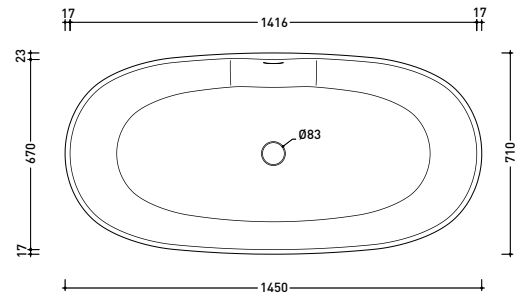

Dim. Imballo

Peso - kg

Pz. Palet n° 1

UNI EN 14516 - CL1

Dop-No14516

vista zenitale / zenital view

SOLID SURFACE	GLOSSY GELCOAT
Peso Netto Net Weight = 85 Kg	Peso Netto Net Weight = 107 Kg
Peso Lordo Gross Weight = 120 Kg	Peso Lordo Gross Weight = 142 Kg
Capacità Max / Max Capacity = 275 L	

vista frontale / frontal view

sezione laterale / section

vista laterale / lateral view

sezione longitudinale / section

sizes in mm

Please consider a 2% tolerance on indicated measurements

2024

AP145V App Tub 145

Dim. Imballo cm | Peso - kg | Pz. Pallet n° 1

UNI EN 14516 - CL1 Dop-No14516

vista zenitale / zenital view

SOLID SURFACE	GLOSSY GELCOAT
Peso Netto Net Weight = 85 Kg	Peso Netto Net Weight = 107 Kg
Peso Lordo Gross Weight = 120 Kg	Peso Lordo Gross Weight = 142 Kg
Capacità Max / Max Capacity = 260 L	

vista frontale / frontal view

sezione laterale / section

vista laterale / lateral view

sezione longitudinale / section

sizes in mm

Please consider a 2% tolerance on indicated measurements